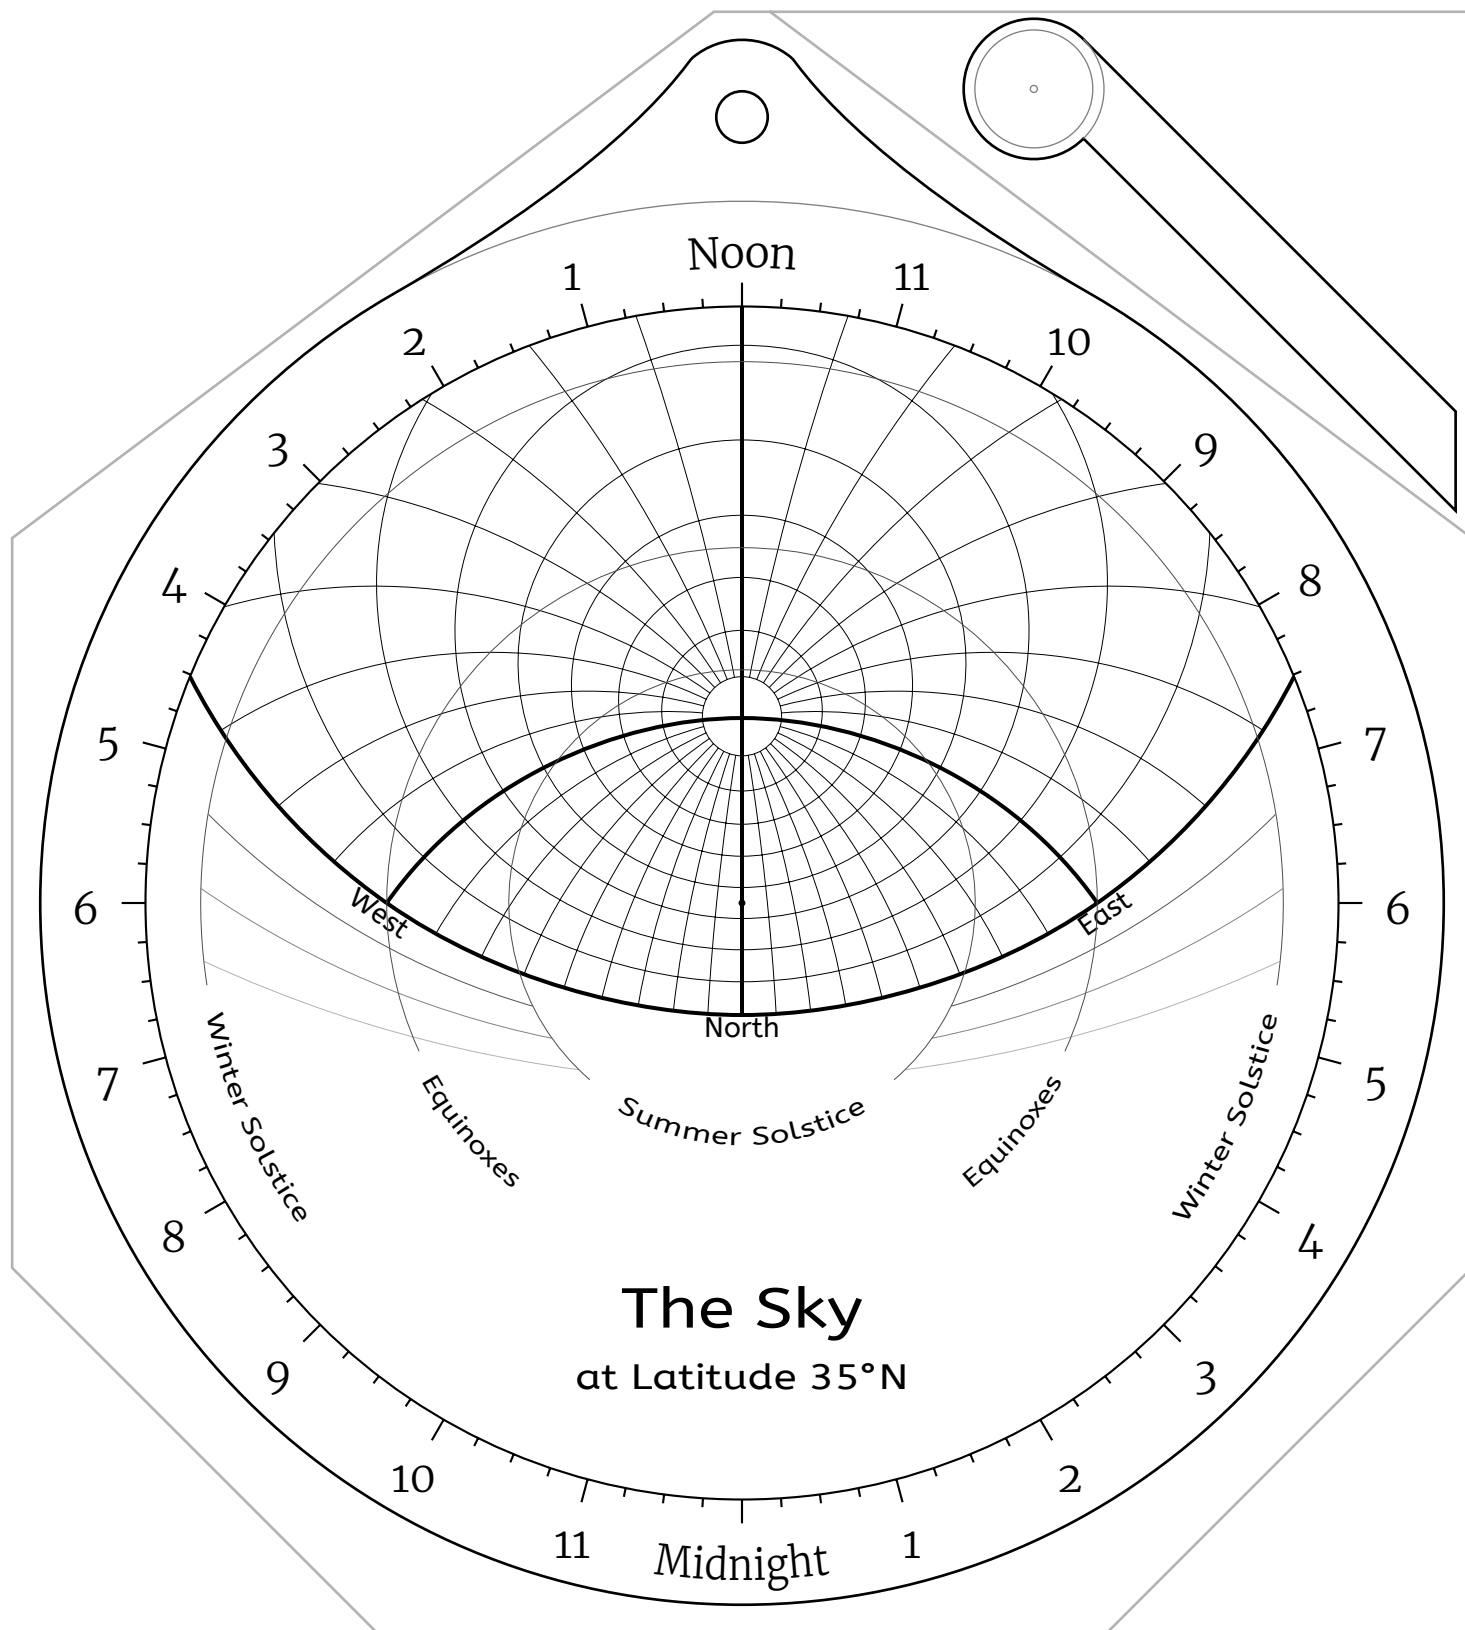

The Sky
at Latitude 60°N

Back Side -- Latitude 60°N

Front Side -- Latitude 55°N

Back Side -- Latitude 55°N

Front Side -- Latitude 50°N

Back Side -- Latitude 50°N

Front Side -- Latitude 45°N

Back Side -- Latitude 45°N

Front Side -- Latitude 40°N

The Sky
at Latitude 40°N

Back Side -- Latitude 40°N

Front Side -- Latitude 35°N

Back Side -- Latitude 35°N

Front Side -- Latitude 30°N

Back Side -- Latitude 30°N

Front Side -- Latitude 25°N

Back Side -- Latitude 25°N

Front Side -- Latitude 20°N

Back Side -- Latitude 20°N

Front Side -- Latitude 15°N

Back Side -- Latitude 15°N

Front Side -- Latitude 10°N

Back Side -- Latitude 10°N

Front Side -- Latitude 5°N

Back Side -- Latitude 5°N

Front Side -- the Equator

Back Side -- the Equator

Front Side -- Latitude 5°S

Back Side -- Latitude 5°S

Front Side -- Latitude 10°S

Back Side -- Latitude 10°S

Front Side -- Latitude 15°S