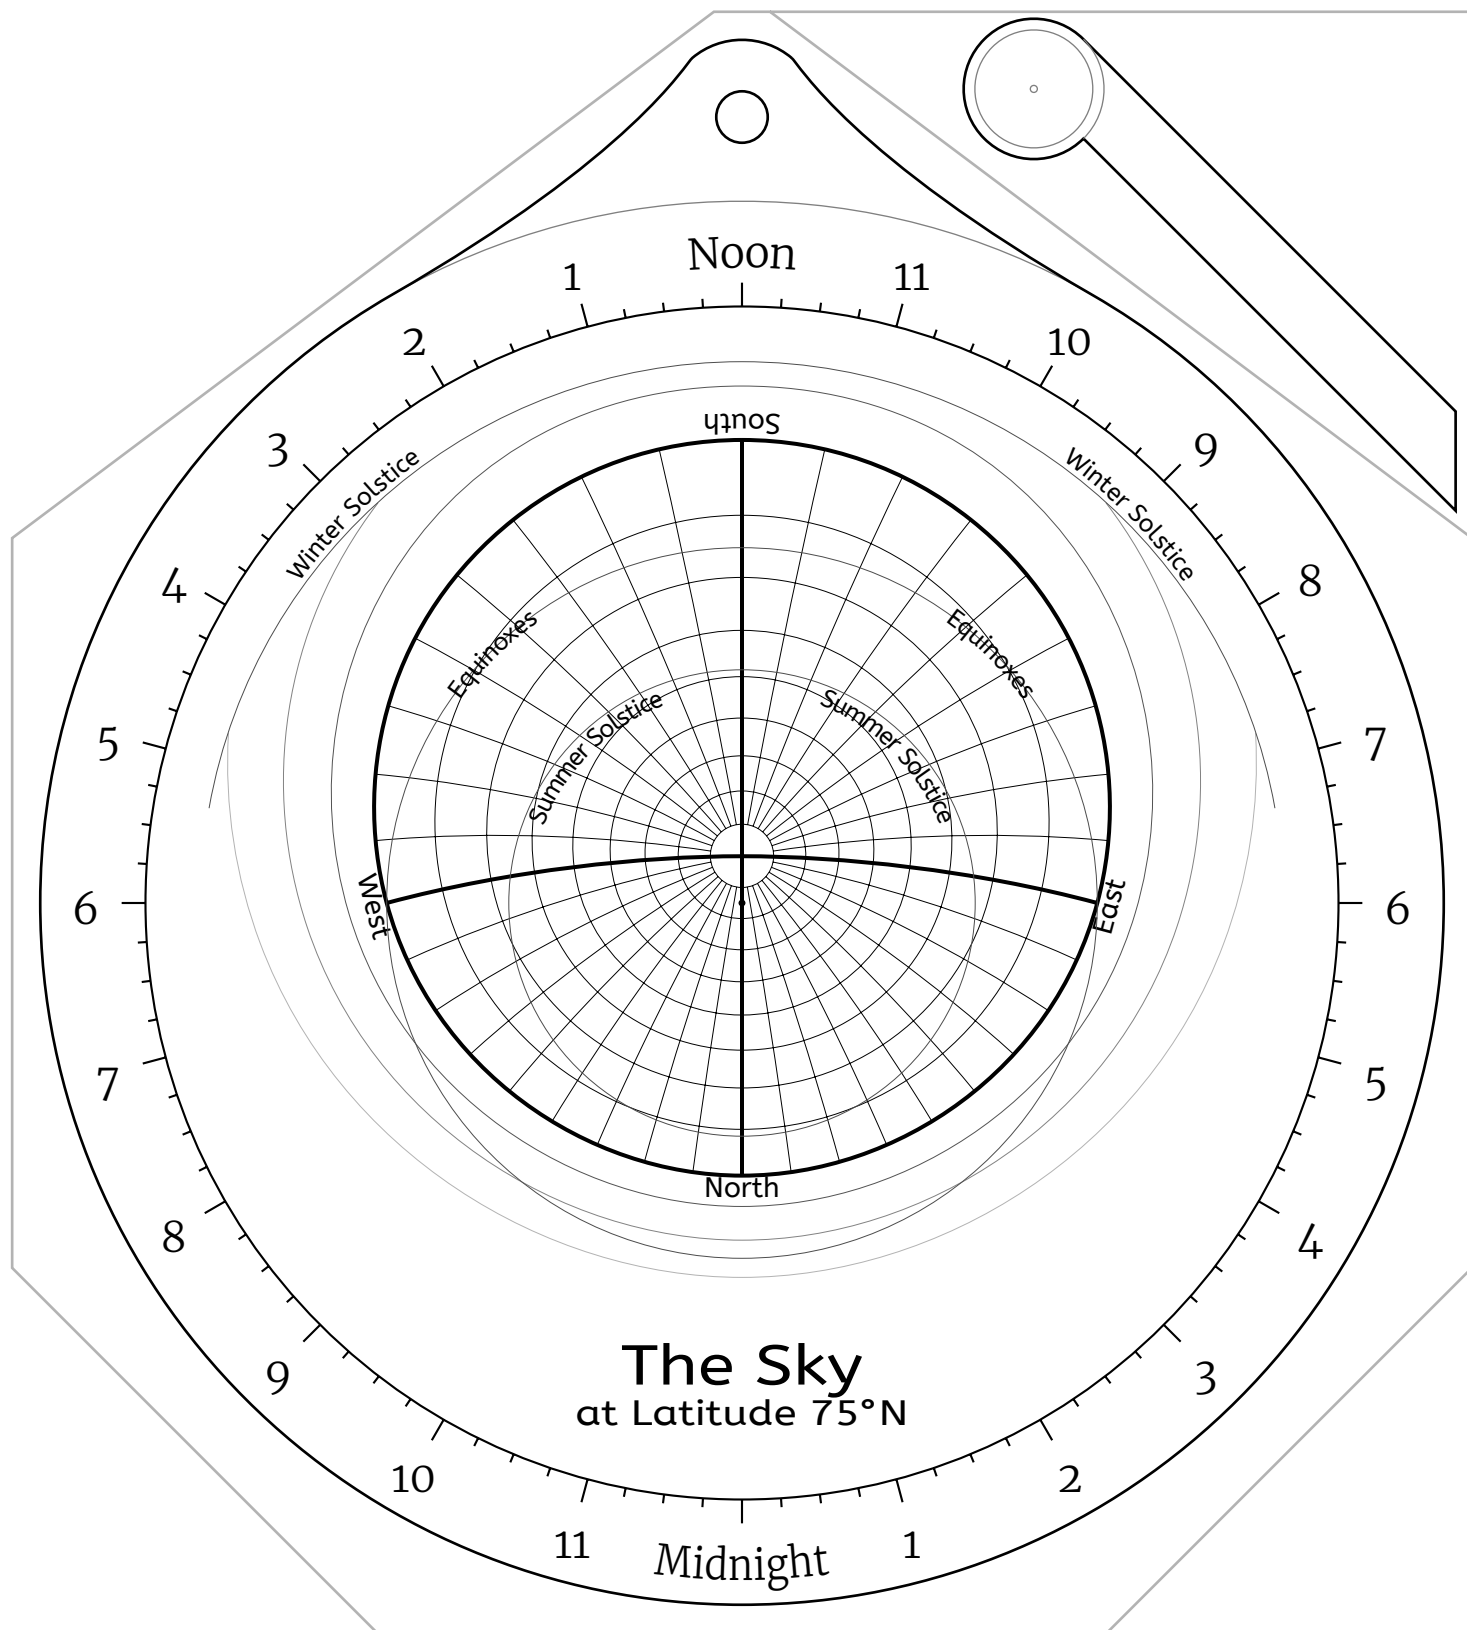

Front Side -- Latitude 75°N