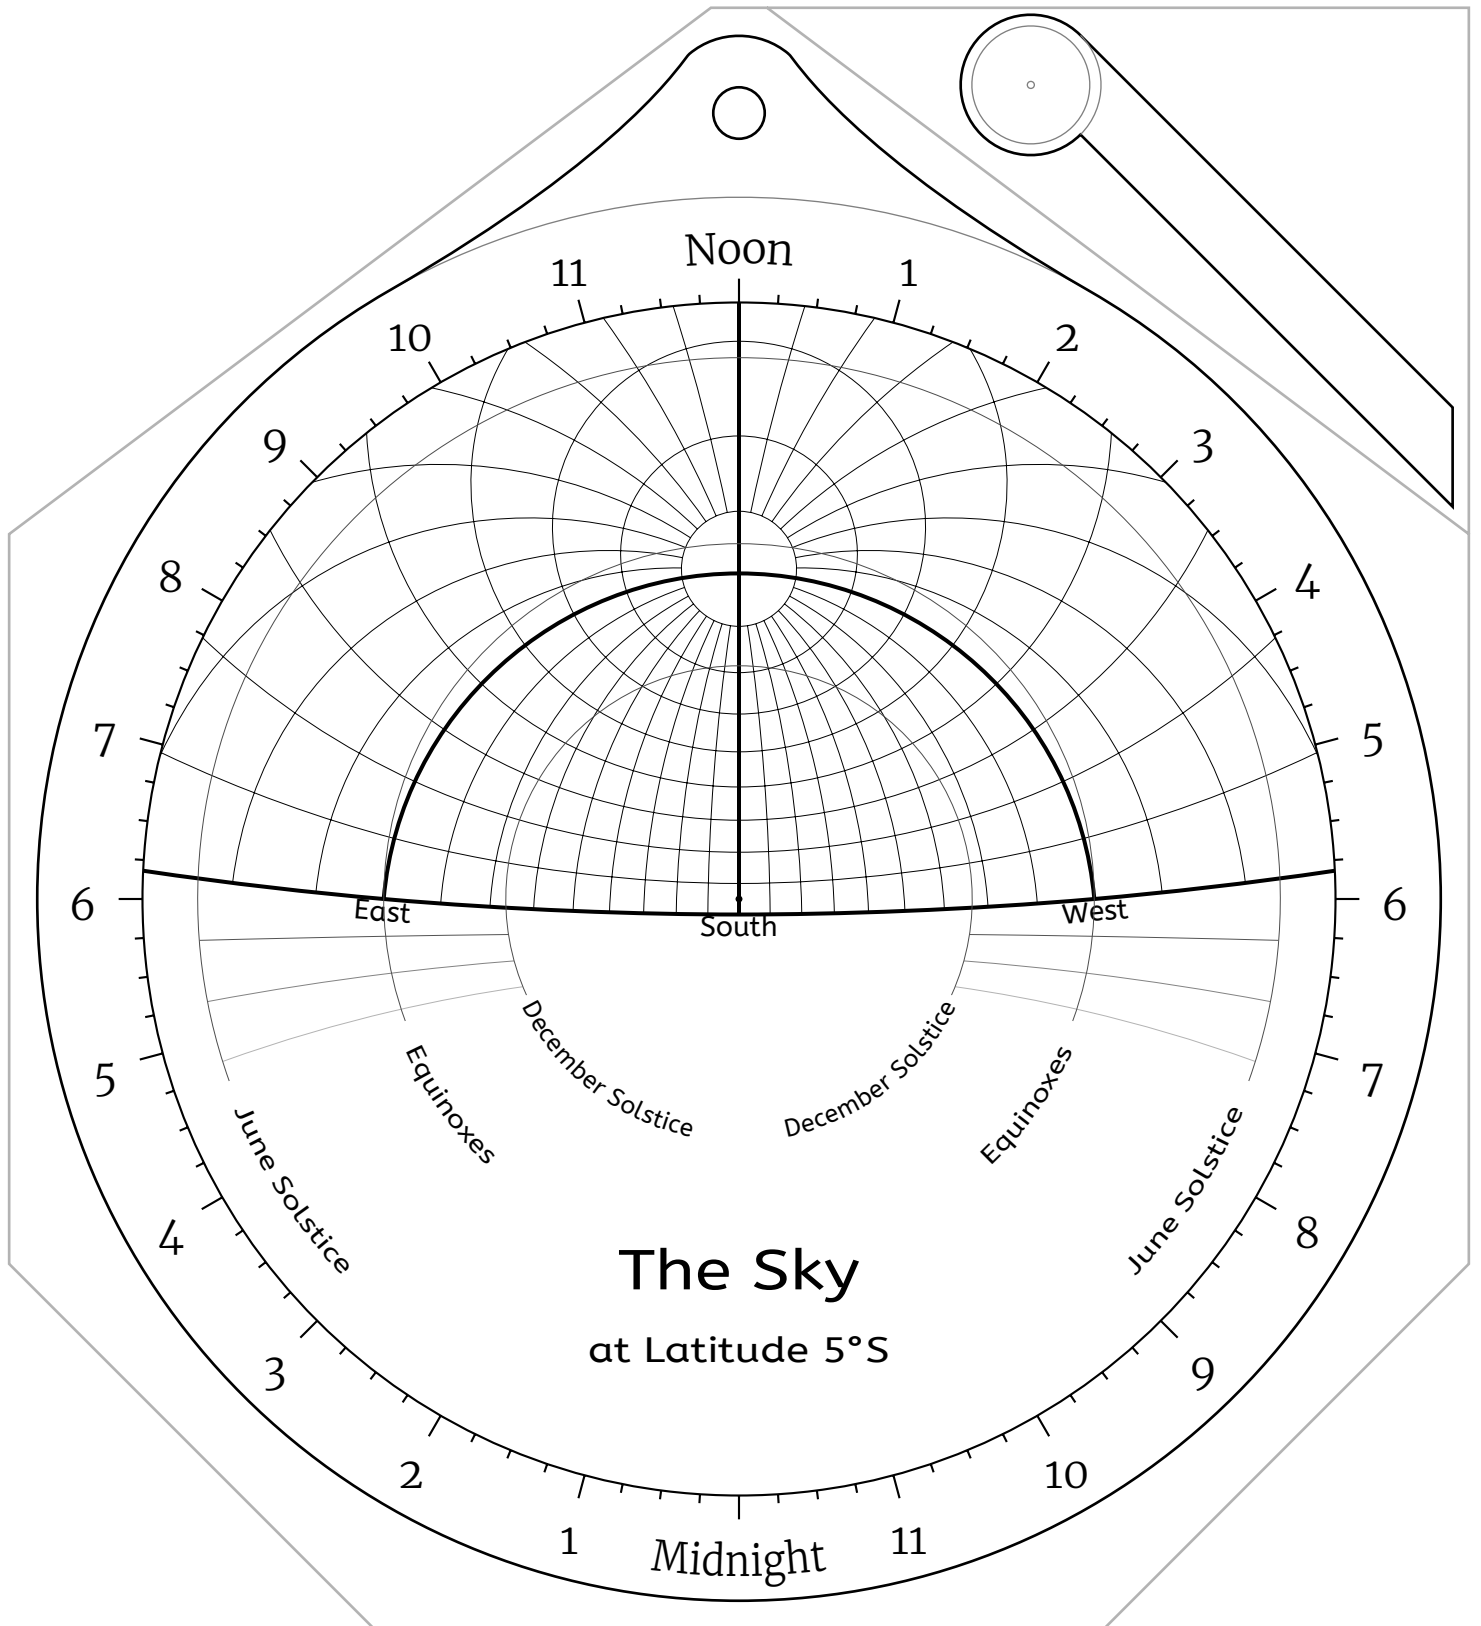

Front Side -- Latitude 40°N

The Sky
at Latitude 40°N

Back Side -- Latitude 40°N

Front Side -- Latitude 35°N

Back Side -- Latitude 35°N

Front Side -- Latitude 30°N

Back Side -- Latitude 30°N

Front Side -- Latitude 25°N

Back Side -- Latitude 25°N

Front Side -- Latitude 20°N

Back Side -- Latitude 20°N

Front Side -- Latitude 15°N

Back Side -- Latitude 15°N

Front Side -- Latitude 10°N

Back Side -- Latitude 10°N

Front Side -- Latitude 5°N

Back Side -- Latitude 5°N

Front Side -- the Equator

Back Side -- the Equator

Front Side -- Latitude 5°S

Back Side -- Latitude 5°S

Front Side -- Latitude 10°S

Back Side -- Latitude 10°S

Front Side -- Latitude 15°S

Back Side -- Latitude 15°S

Front Side -- Latitude 20°S

Back Side -- Latitude 20°S

Front Side -- Latitude 25°S

Back Side -- Latitude 25°S

Front Side -- Latitude 30°S

Back Side -- Latitude 30°S

Front Side -- Latitude 35°S