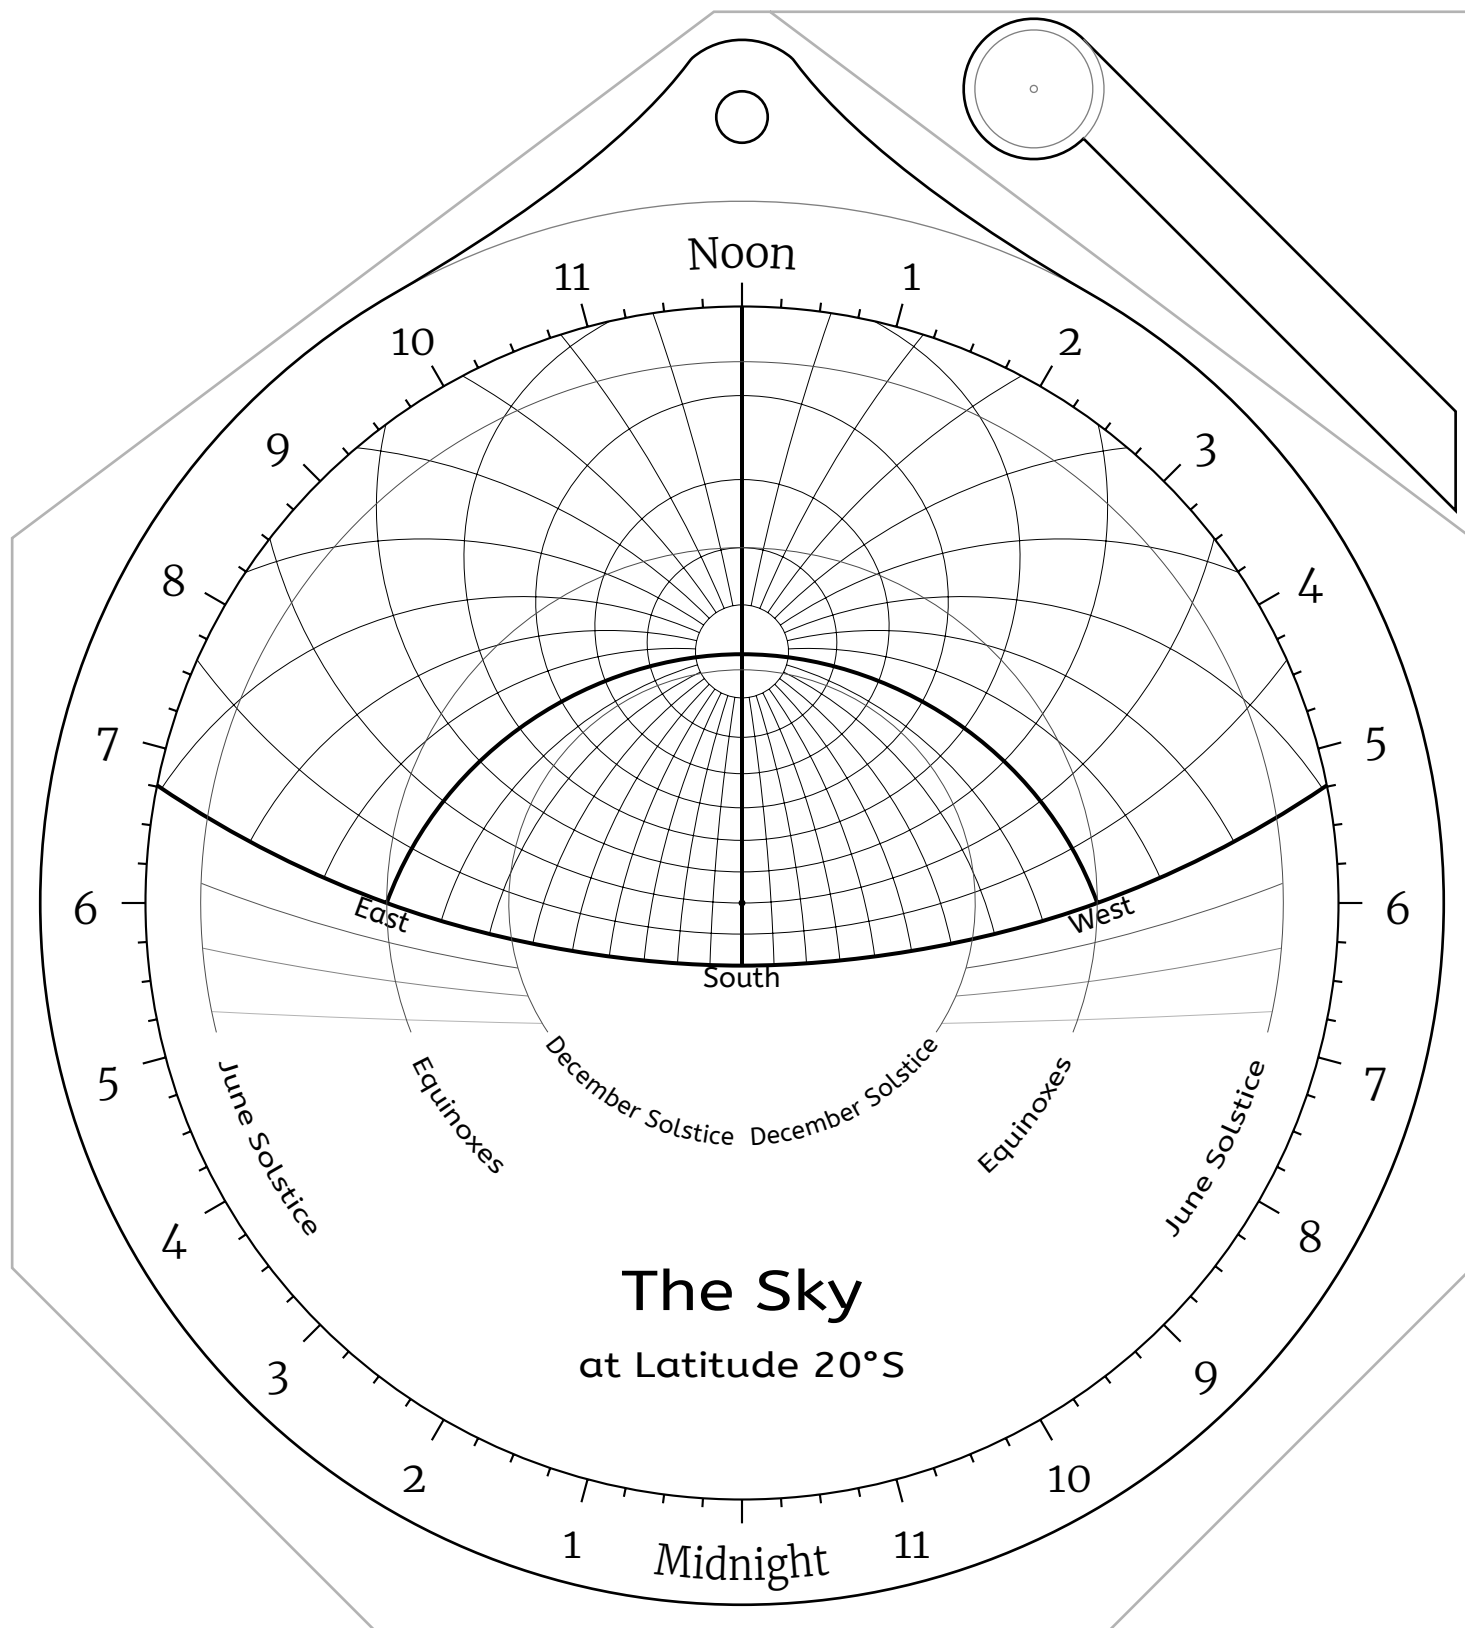

Front Side -- Latitude 40°N

The Sky
at Latitude 40°N

Back Side -- Latitude 40°N

Front Side -- Latitude 35°N

Back Side -- Latitude 35°N

Front Side -- Latitude 30°N

Back Side -- Latitude 30°N

Front Side -- Latitude 25°N

Back Side -- Latitude 25°N

Front Side -- Latitude 20°N

Back Side -- Latitude 20°N

Front Side -- Latitude 15°N

Back Side -- Latitude 15°N

Front Side -- Latitude 10°N

Back Side -- Latitude 10°N

Front Side -- Latitude 5°N

Back Side -- Latitude 5°N

Front Side -- the Equator

Back Side -- the Equator

Front Side -- Latitude 5°S

Back Side -- Latitude 5°S

Front Side -- Latitude 10°S

Back Side -- Latitude 10°S

Front Side -- Latitude 15°S

Back Side -- Latitude 15°S

Front Side -- Latitude 20°S

Back Side -- Latitude 20°S

Front Side -- Latitude 25°S

Back Side -- Latitude 25°S

Front Side -- Latitude 30°S

Back Side -- Latitude 30°S

Front Side -- Latitude 35°S