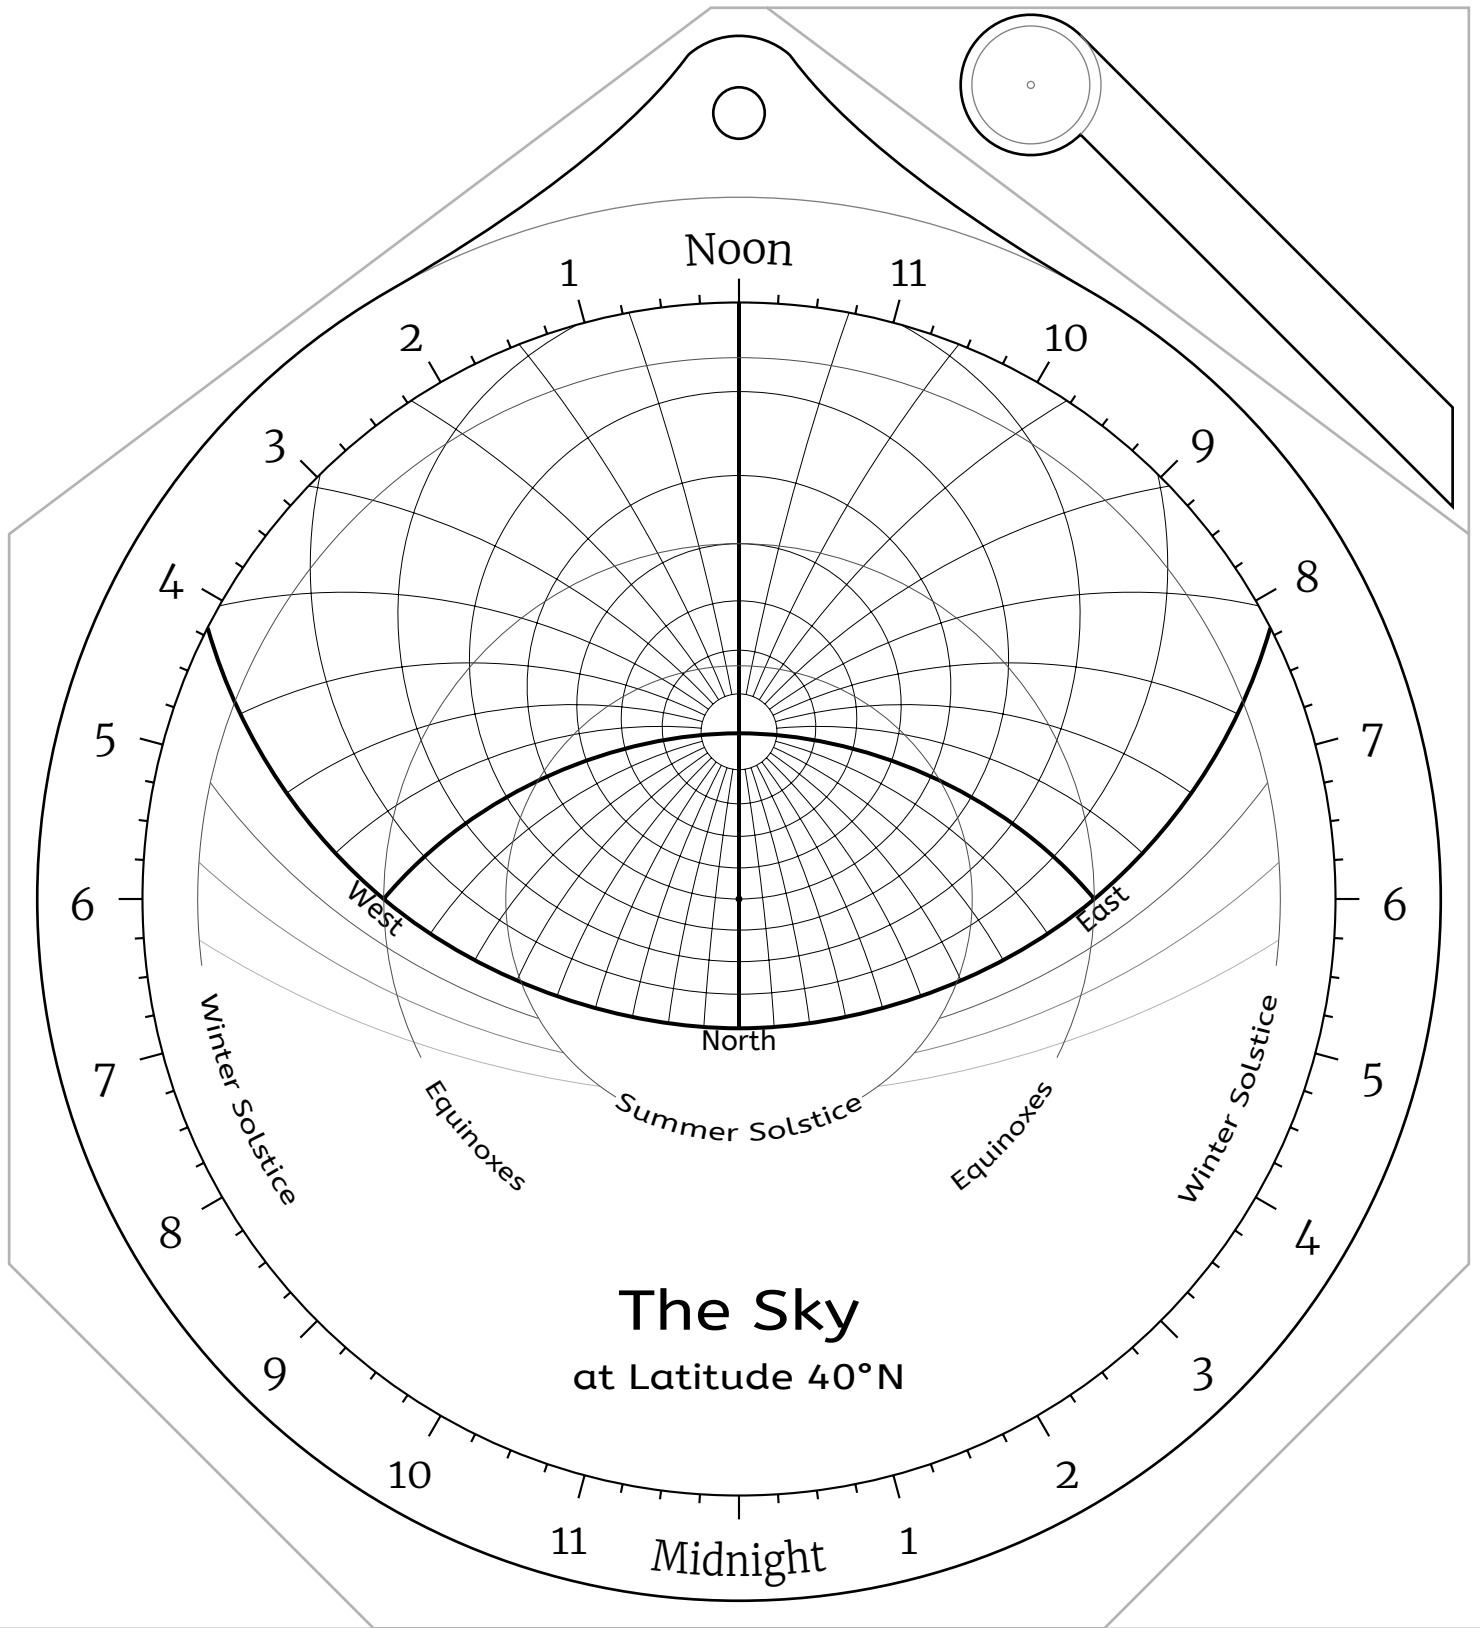

The Sky
at Latitude 60°N

Back Side -- Latitude 60°N

Front Side -- Latitude 55°N

Back Side -- Latitude 55°N

Front Side -- Latitude 50°N

Back Side -- Latitude 50°N

Front Side -- Latitude 45°N

Back Side -- Latitude 45°N

Front Side -- Latitude 40°N

The Sky
at Latitude 40°N

Back Side -- Latitude 40°N

Front Side -- Latitude 35°N

Back Side -- Latitude 35°N

Front Side -- Latitude 30°N

Back Side -- Latitude 30°N

Front Side -- Latitude 25°N

Back Side -- Latitude 25°N

Front Side -- Latitude 20°N

Back Side -- Latitude 20°N

Front Side -- Latitude 15°N

Back Side -- Latitude 15°N

Front Side -- Latitude 10°N

Back Side -- Latitude 10°N

Front Side -- Latitude 5°N

Back Side -- Latitude 5°N

Front Side -- the Equator

Back Side -- the Equator

Front Side -- Latitude 5°S

Back Side -- Latitude 5°S

Front Side -- Latitude 10°S

Back Side -- Latitude 10°S

Front Side -- Latitude 15°S