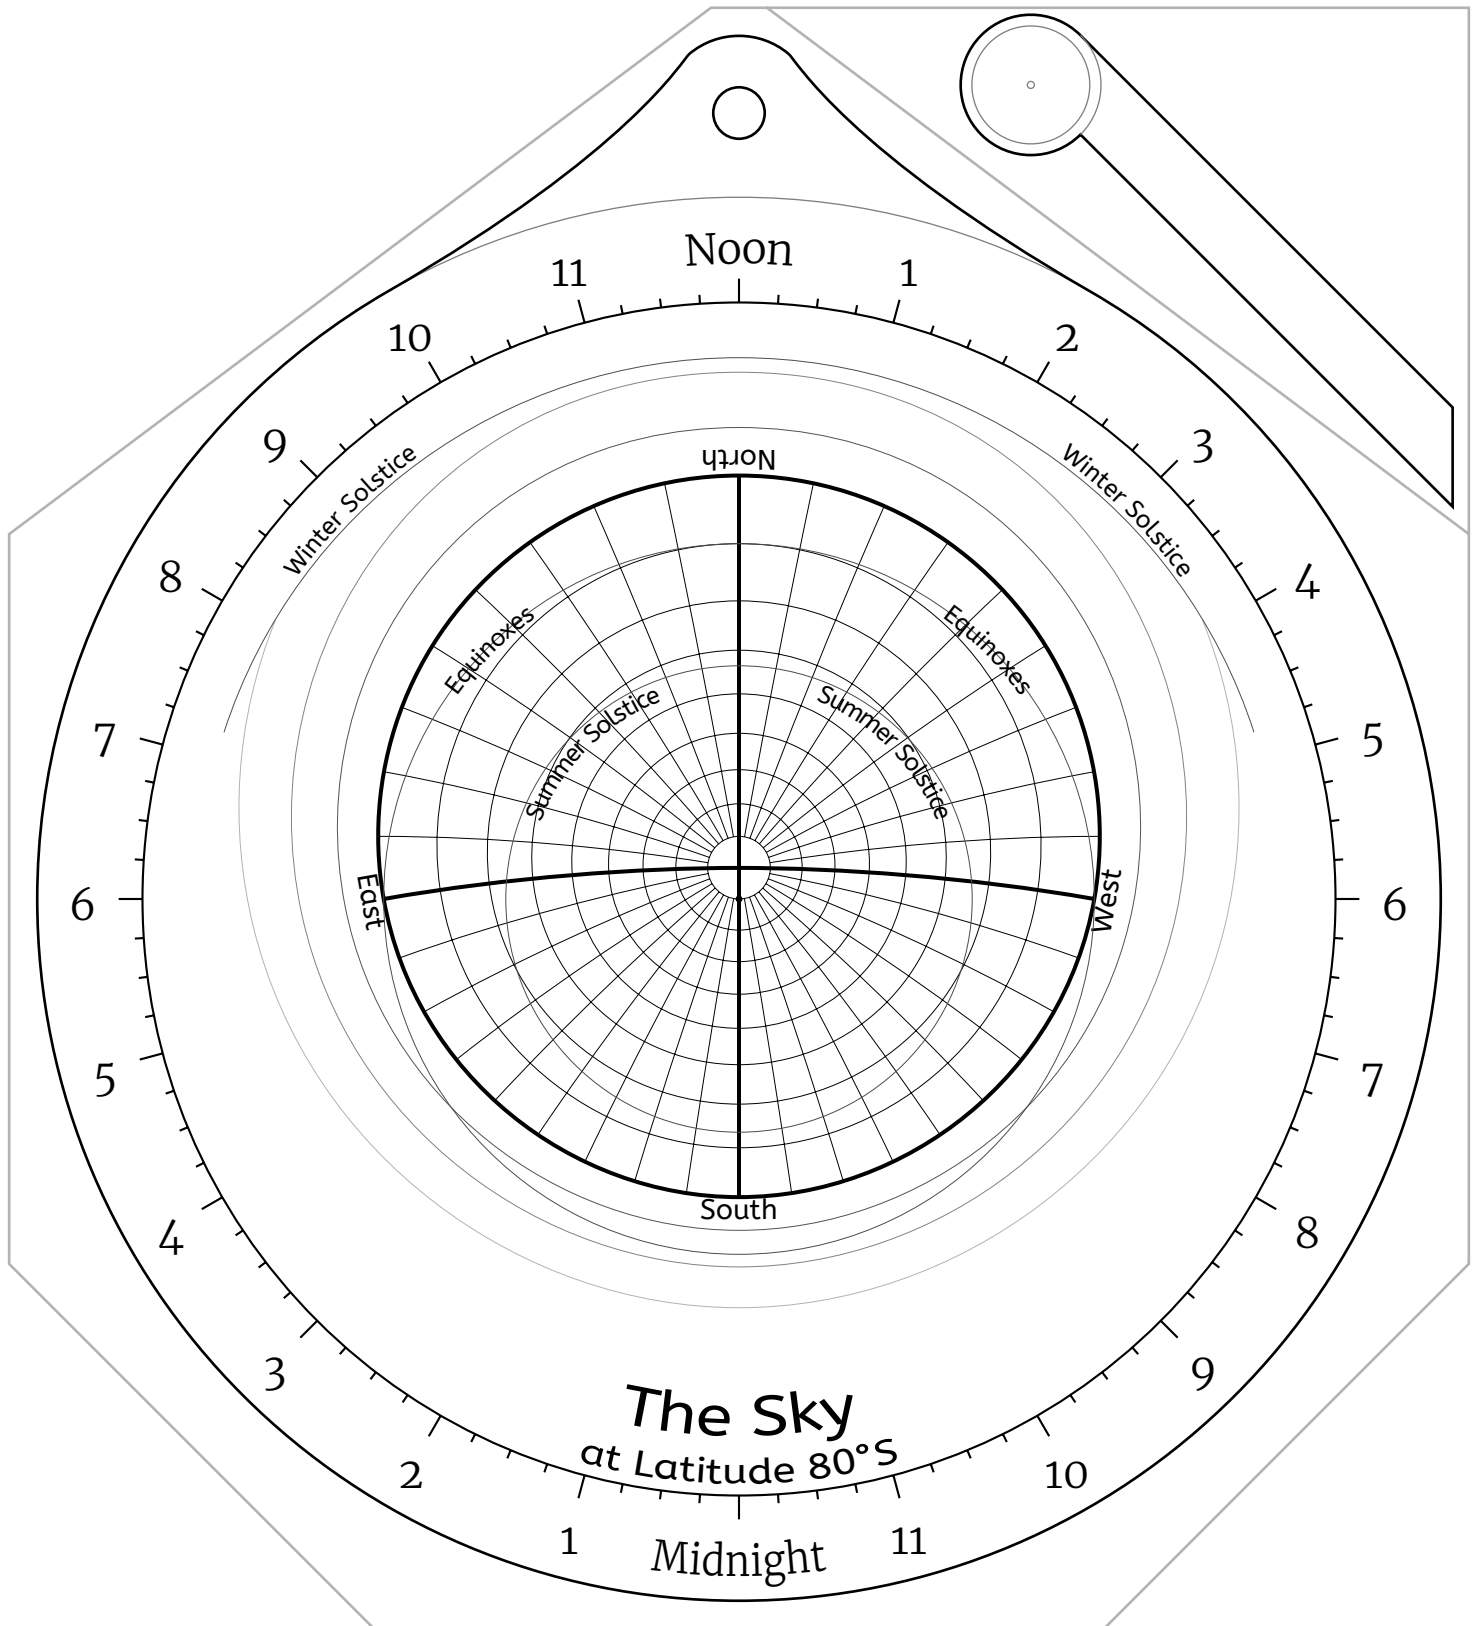

Celestial Disk for Northern Hemisphere Astrolabes

Celestial Disk for Southern Hemisphere Astrolabes

Front Side -- the North Pole

Back Side -- the North Pole

Front Side -- Latitude 85°N

Back Side -- Latitude 85°N

Back Side -- Latitude 25°N

Front Side -- Latitude 20°N

Back Side -- Latitude 20°N

Front Side -- Latitude 15°N

Back Side -- Latitude 15°N

Front Side -- Latitude 10°N

Back Side -- Latitude 10°N

Front Side -- Latitude 5°N

Back Side -- Latitude 55°S

Front Side -- Latitude 60°S

Back Side -- Latitude 60°S

Front Side -- Latitude 65°S

Back Side -- Latitude 65°S

Front Side -- Latitude 70°S

Back Side -- Latitude 70°S

Front Side -- Latitude 75°S

Back Side -- Latitude 75°S

Front Side -- Latitude 80°S

Back Side -- Latitude 80°S

Front Side -- Latitude 85°S

Back Side -- Latitude 85°S

Front Side -- the South Pole

Back Side -- the South Pole