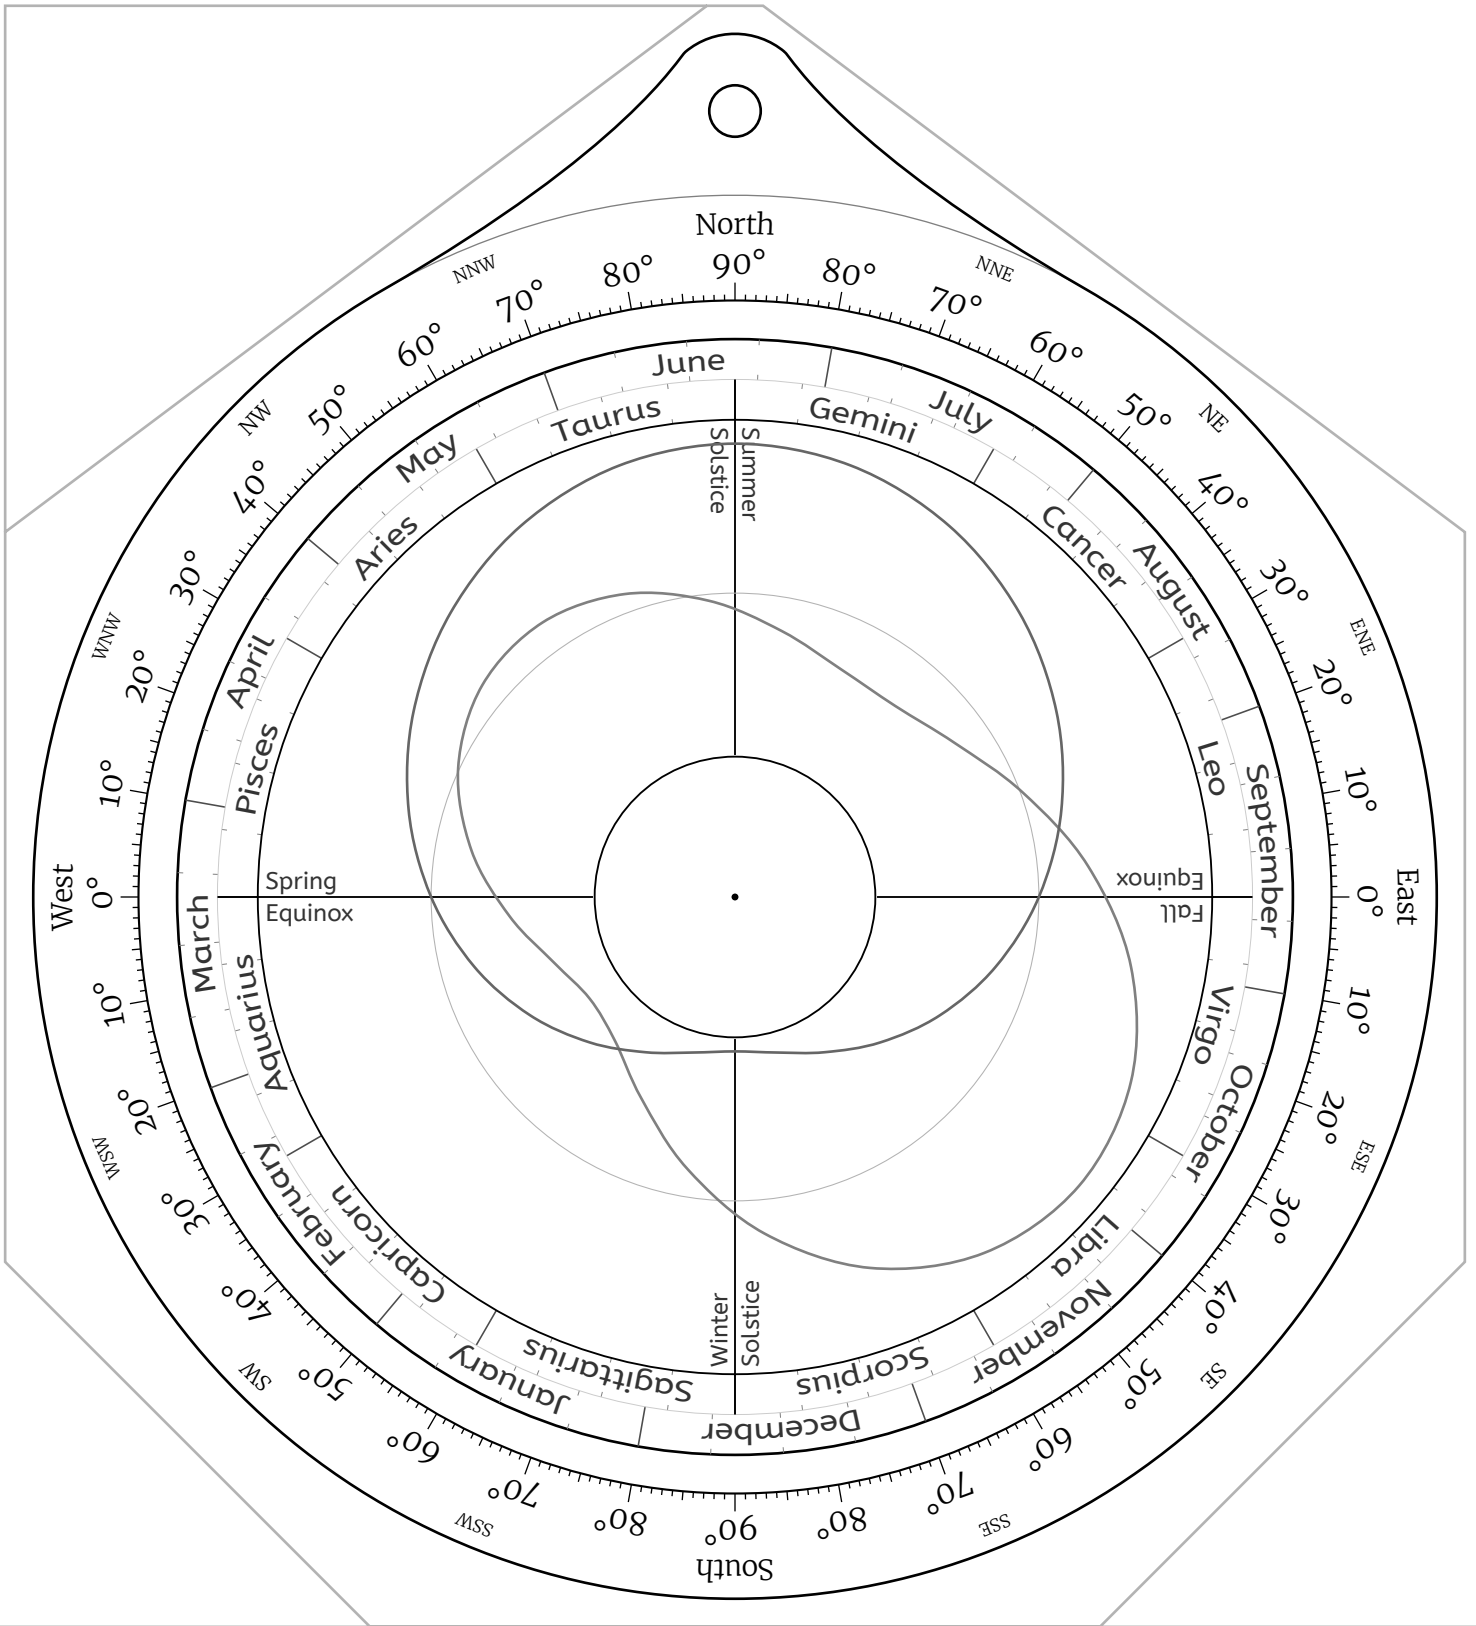

Celestial Disk for Northern Hemisphere Astrolabes

Celestial Disk for Southern Hemisphere Astrolabes

Front Side -- the North Pole

Back Side -- the North Pole

Front Side -- Latitude 85°N

Back Side -- Latitude 85°N

The Sky
at Latitude 60°N

Back Side -- Latitude 60°N

Front Side -- Latitude 55°N

Back Side -- Latitude 55°N

Front Side -- Latitude 50°N

Back Side -- Latitude 50°N

Front Side -- Latitude 45°N

Back Side -- Latitude 45°N

Front Side -- Latitude 40°N

The Sky
at Latitude 40°N

Back Side -- Latitude 40°N

Front Side -- Latitude 35°N

Back Side -- Latitude 35°N

Front Side -- Latitude 30°N

Back Side -- Latitude 30°N

Front Side -- Latitude 25°N

Back Side -- Latitude 25°N

Front Side -- Latitude 20°N

Back Side -- Latitude 20°N

Front Side -- Latitude 15°N

Back Side -- Latitude 15°N

Front Side -- Latitude 10°N

Back Side -- Latitude 10°N

Front Side -- Latitude 5°N