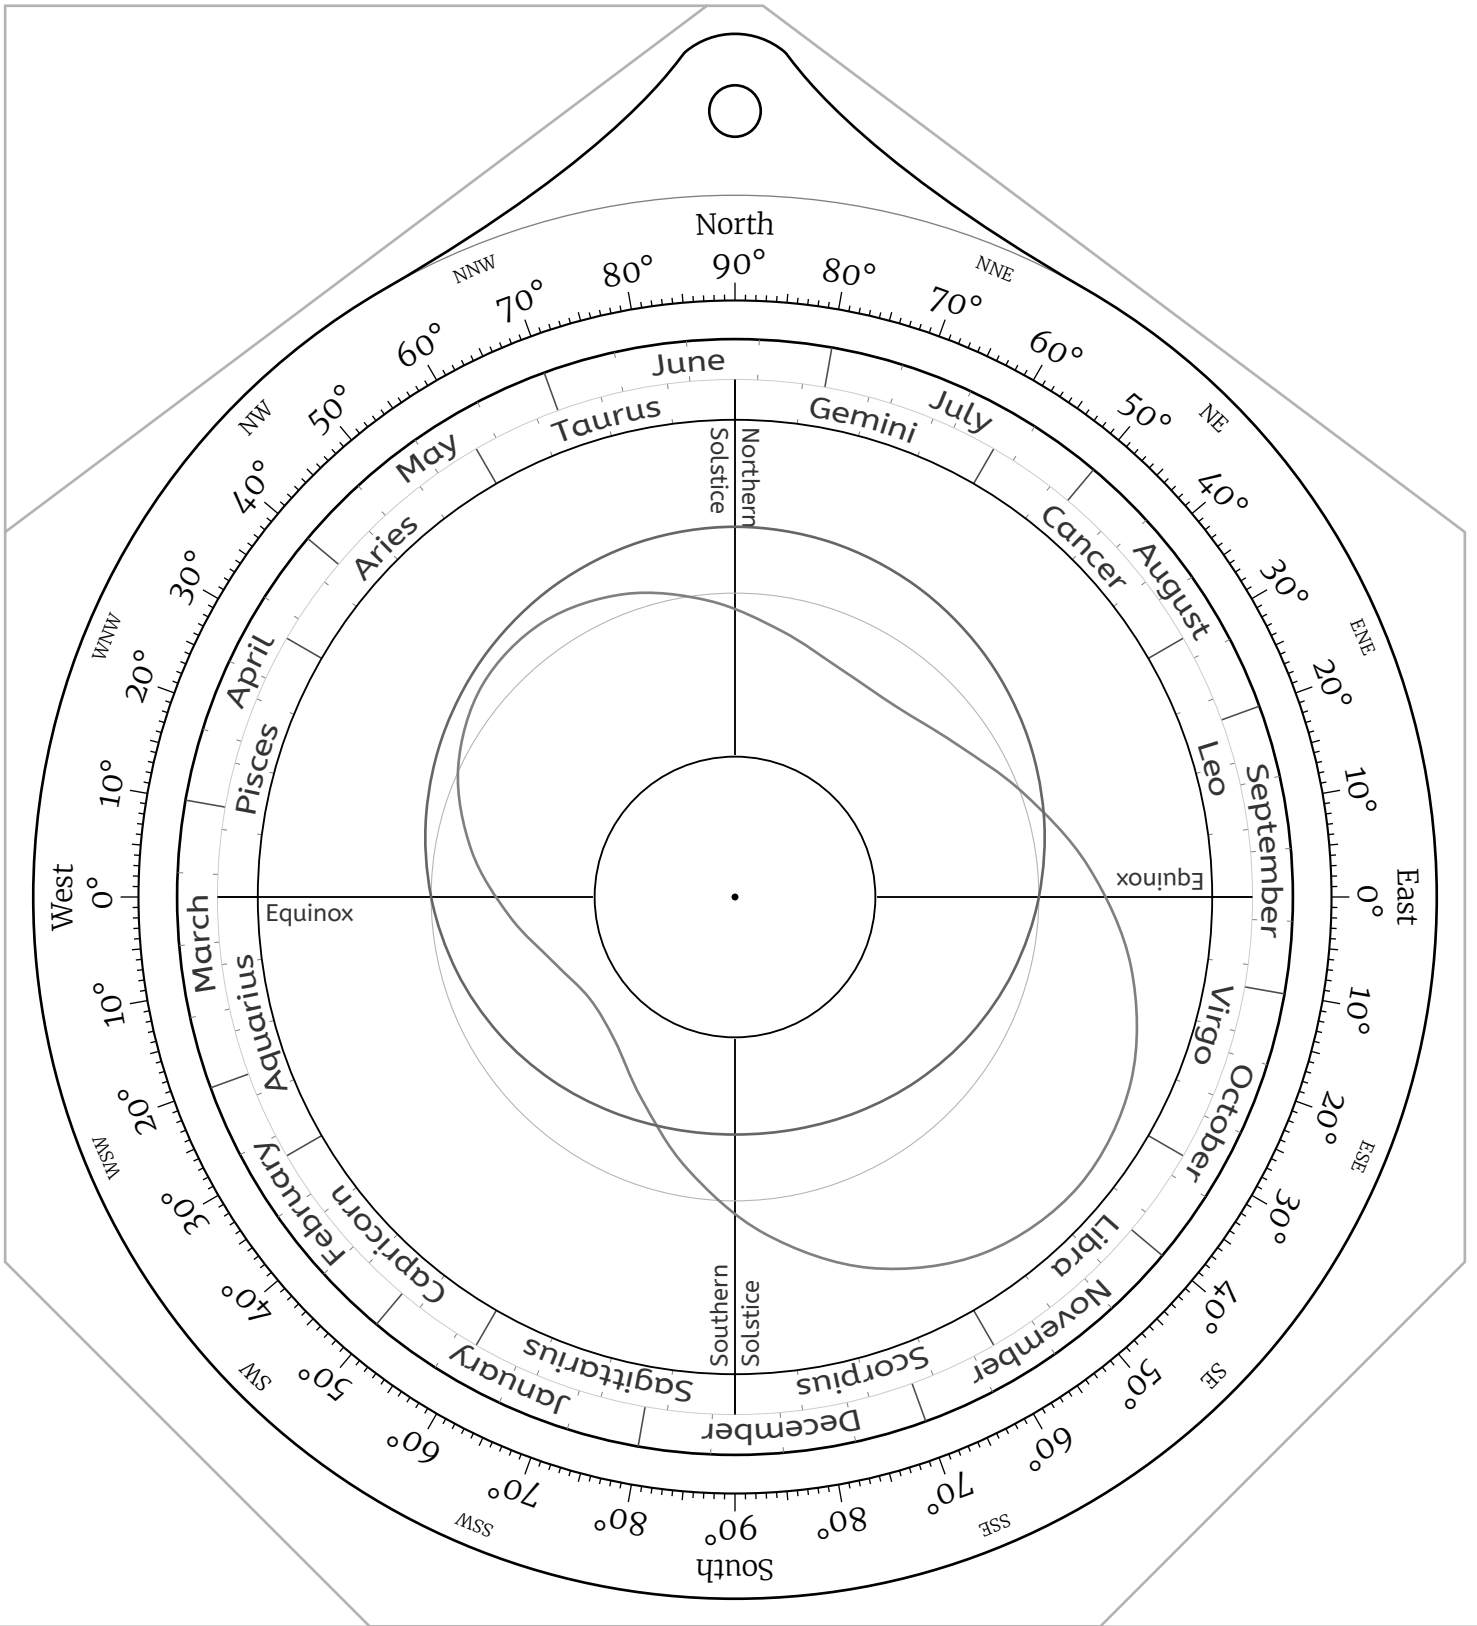

Celestial Disk for Northern Hemisphere Astrolabes

Celestial Disk for Southern Hemisphere Astrolabes

Front Side -- the North Pole

Back Side -- the North Pole

Front Side -- Latitude 85°N

Back Side -- Latitude 85°N

Front Side -- Latitude 40°N

The Sky
at Latitude 40°N

Back Side -- Latitude 40°N

Front Side -- Latitude 35°N

Back Side -- Latitude 35°N

Front Side -- Latitude 30°N

Back Side -- Latitude 30°N

Front Side -- Latitude 25°N

Back Side -- Latitude 25°N

Front Side -- Latitude 20°N

Back Side -- Latitude 20°N

Front Side -- Latitude 15°N

Back Side -- Latitude 15°N

Front Side -- Latitude 10°N

Back Side -- Latitude 10°N

Front Side -- Latitude 5°N

Back Side -- Latitude 5°N

Front Side -- the Equator

Back Side -- the Equator

Front Side -- Latitude 5°S

Back Side -- Latitude 5°S

Front Side -- Latitude 10°S

Back Side -- Latitude 10°S

Front Side -- Latitude 15°S