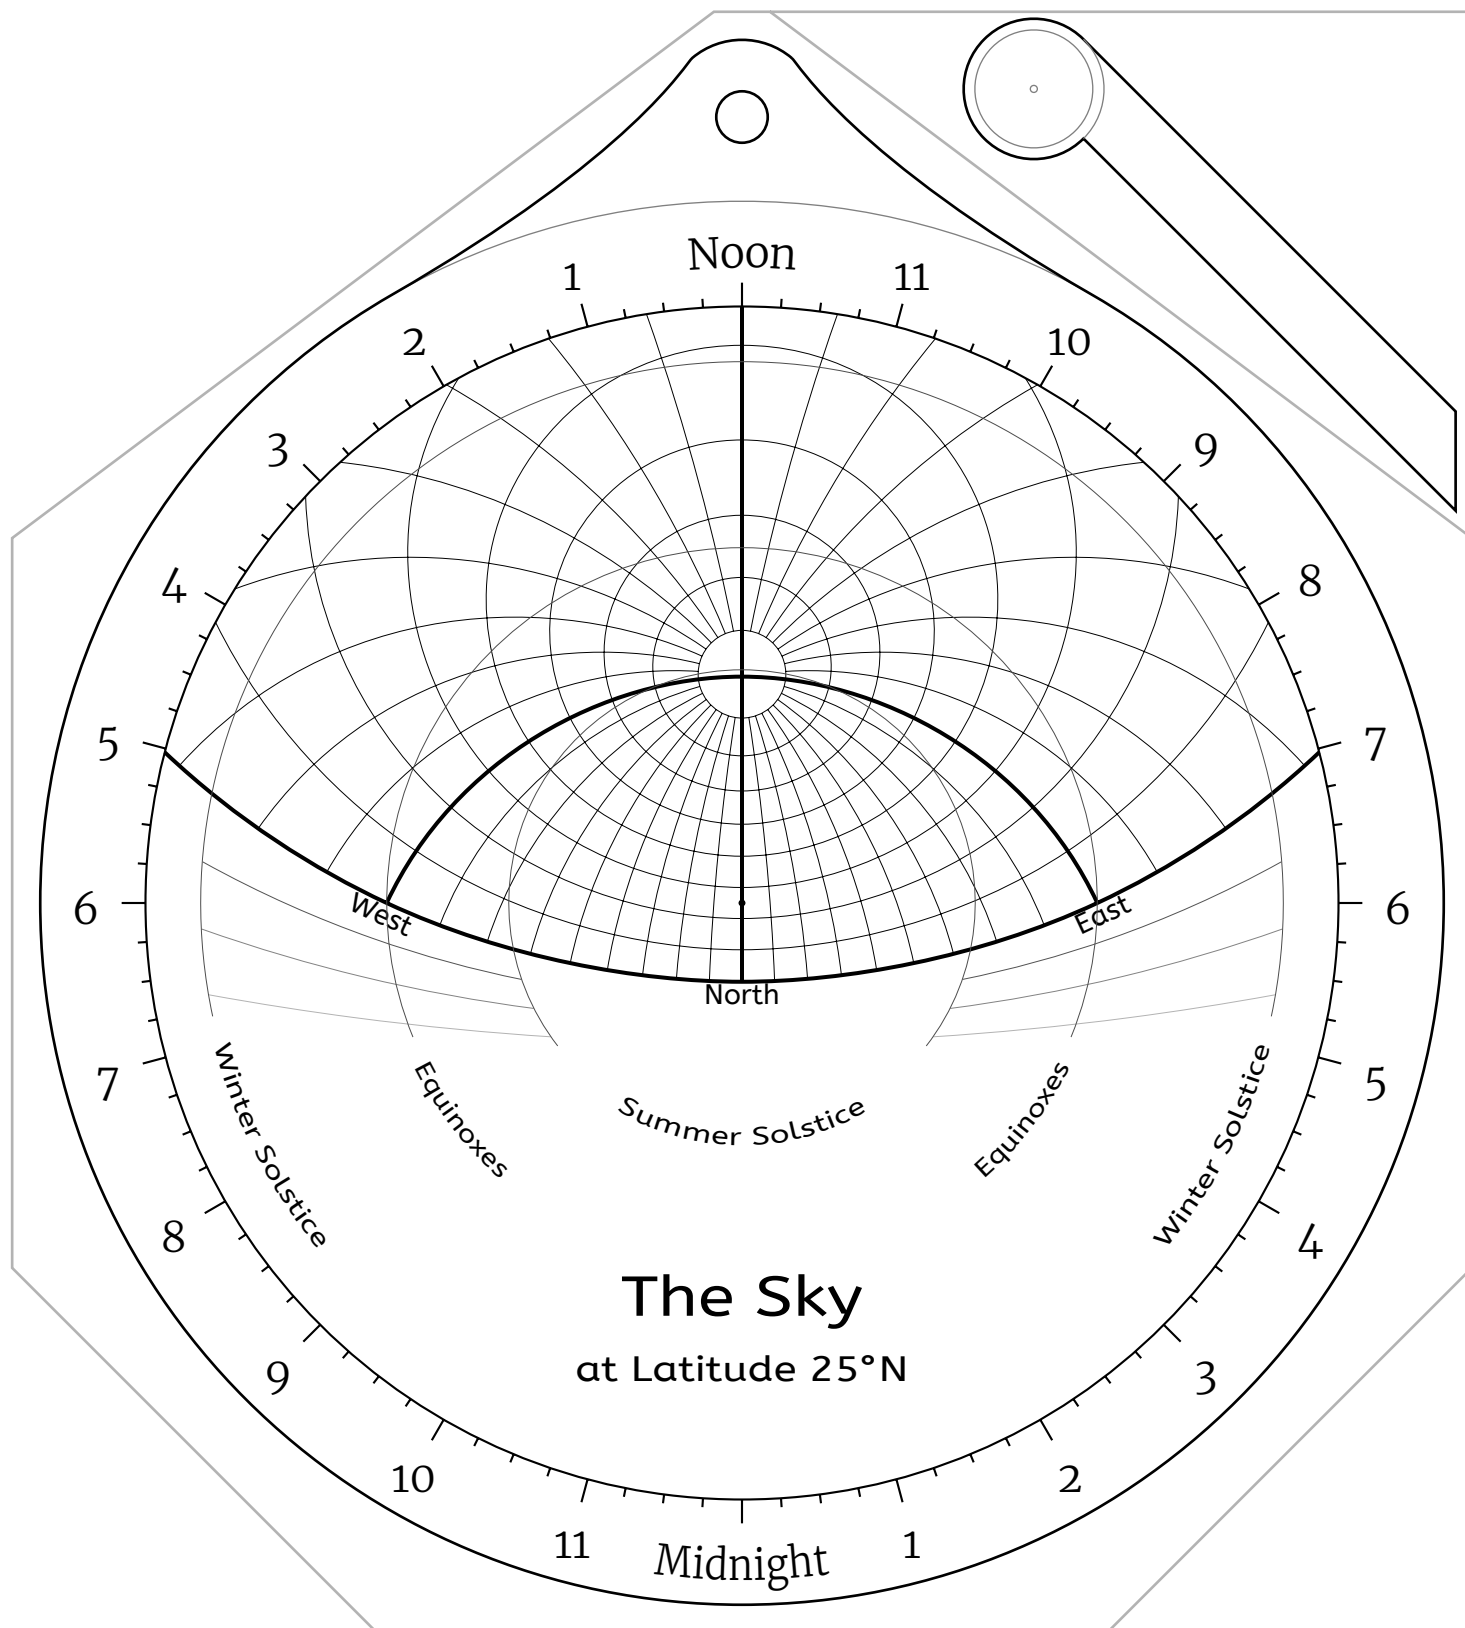

The Sky
at Latitude 60°N

Back Side -- Latitude 60°N

Front Side -- Latitude 55°N

Back Side -- Latitude 55°N

Front Side -- Latitude 50°N

Back Side -- Latitude 50°N

Front Side -- Latitude 45°N

Back Side -- Latitude 45°N

Front Side -- Latitude 40°N

The Sky
at Latitude 40°N

Back Side -- Latitude 40°N

Front Side -- Latitude 35°N

Back Side -- Latitude 35°N

Front Side -- Latitude 30°N

Back Side -- Latitude 30°N

Front Side -- Latitude 25°N

Back Side -- Latitude 25°N

Front Side -- Latitude 20°N

Back Side -- Latitude 20°N

Front Side -- Latitude 15°N

Back Side -- Latitude 15°N

Front Side -- Latitude 10°N

Back Side -- Latitude 10°N

Front Side -- Latitude 5°N

Back Side -- Latitude 5°N

Front Side -- the Equator

Back Side -- the Equator

Front Side -- Latitude 5°S

Back Side -- Latitude 5°S

Front Side -- Latitude 10°S

Back Side -- Latitude 10°S

Front Side -- Latitude 15°S