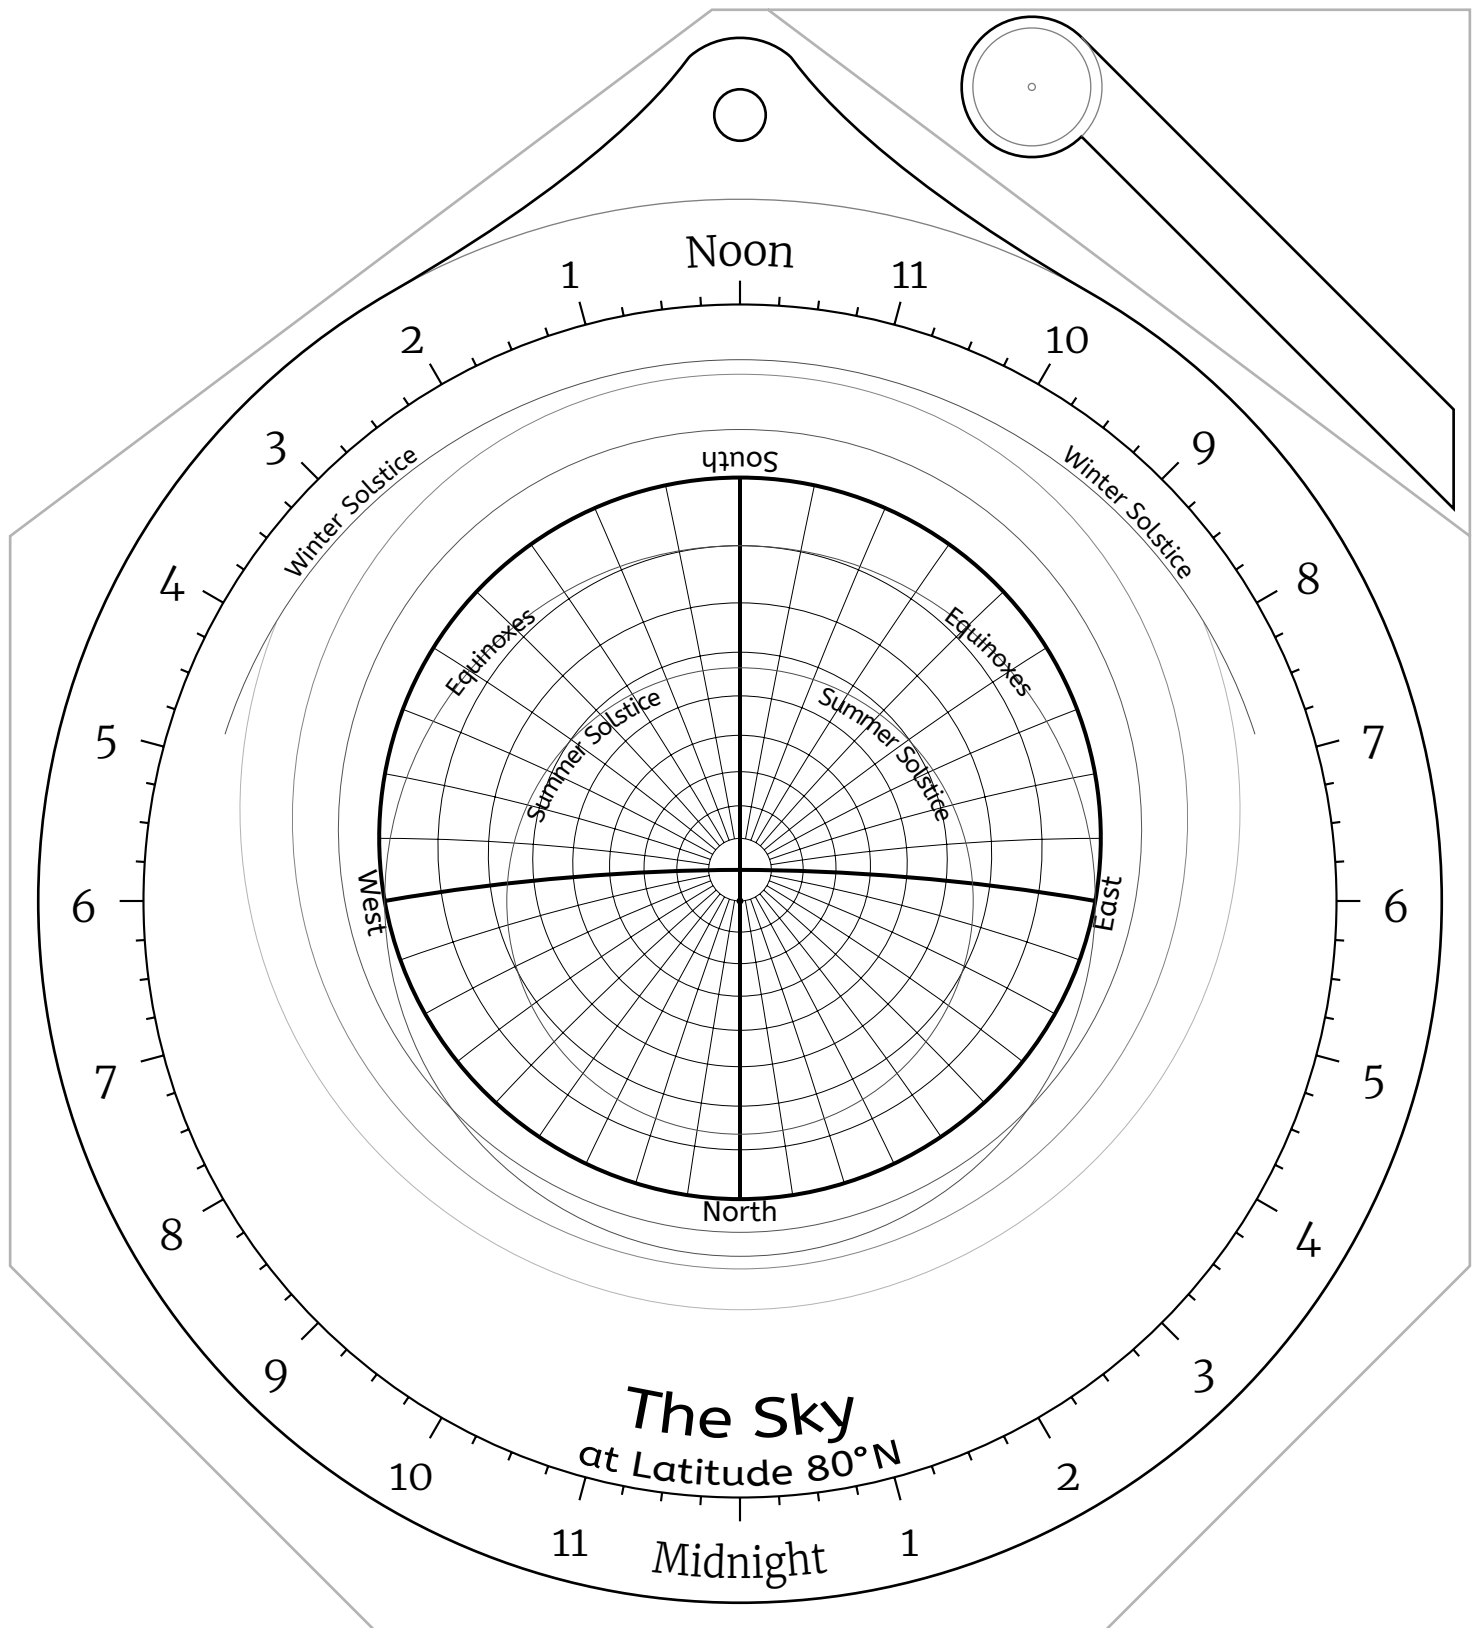

Front Side -- Latitude 80°N