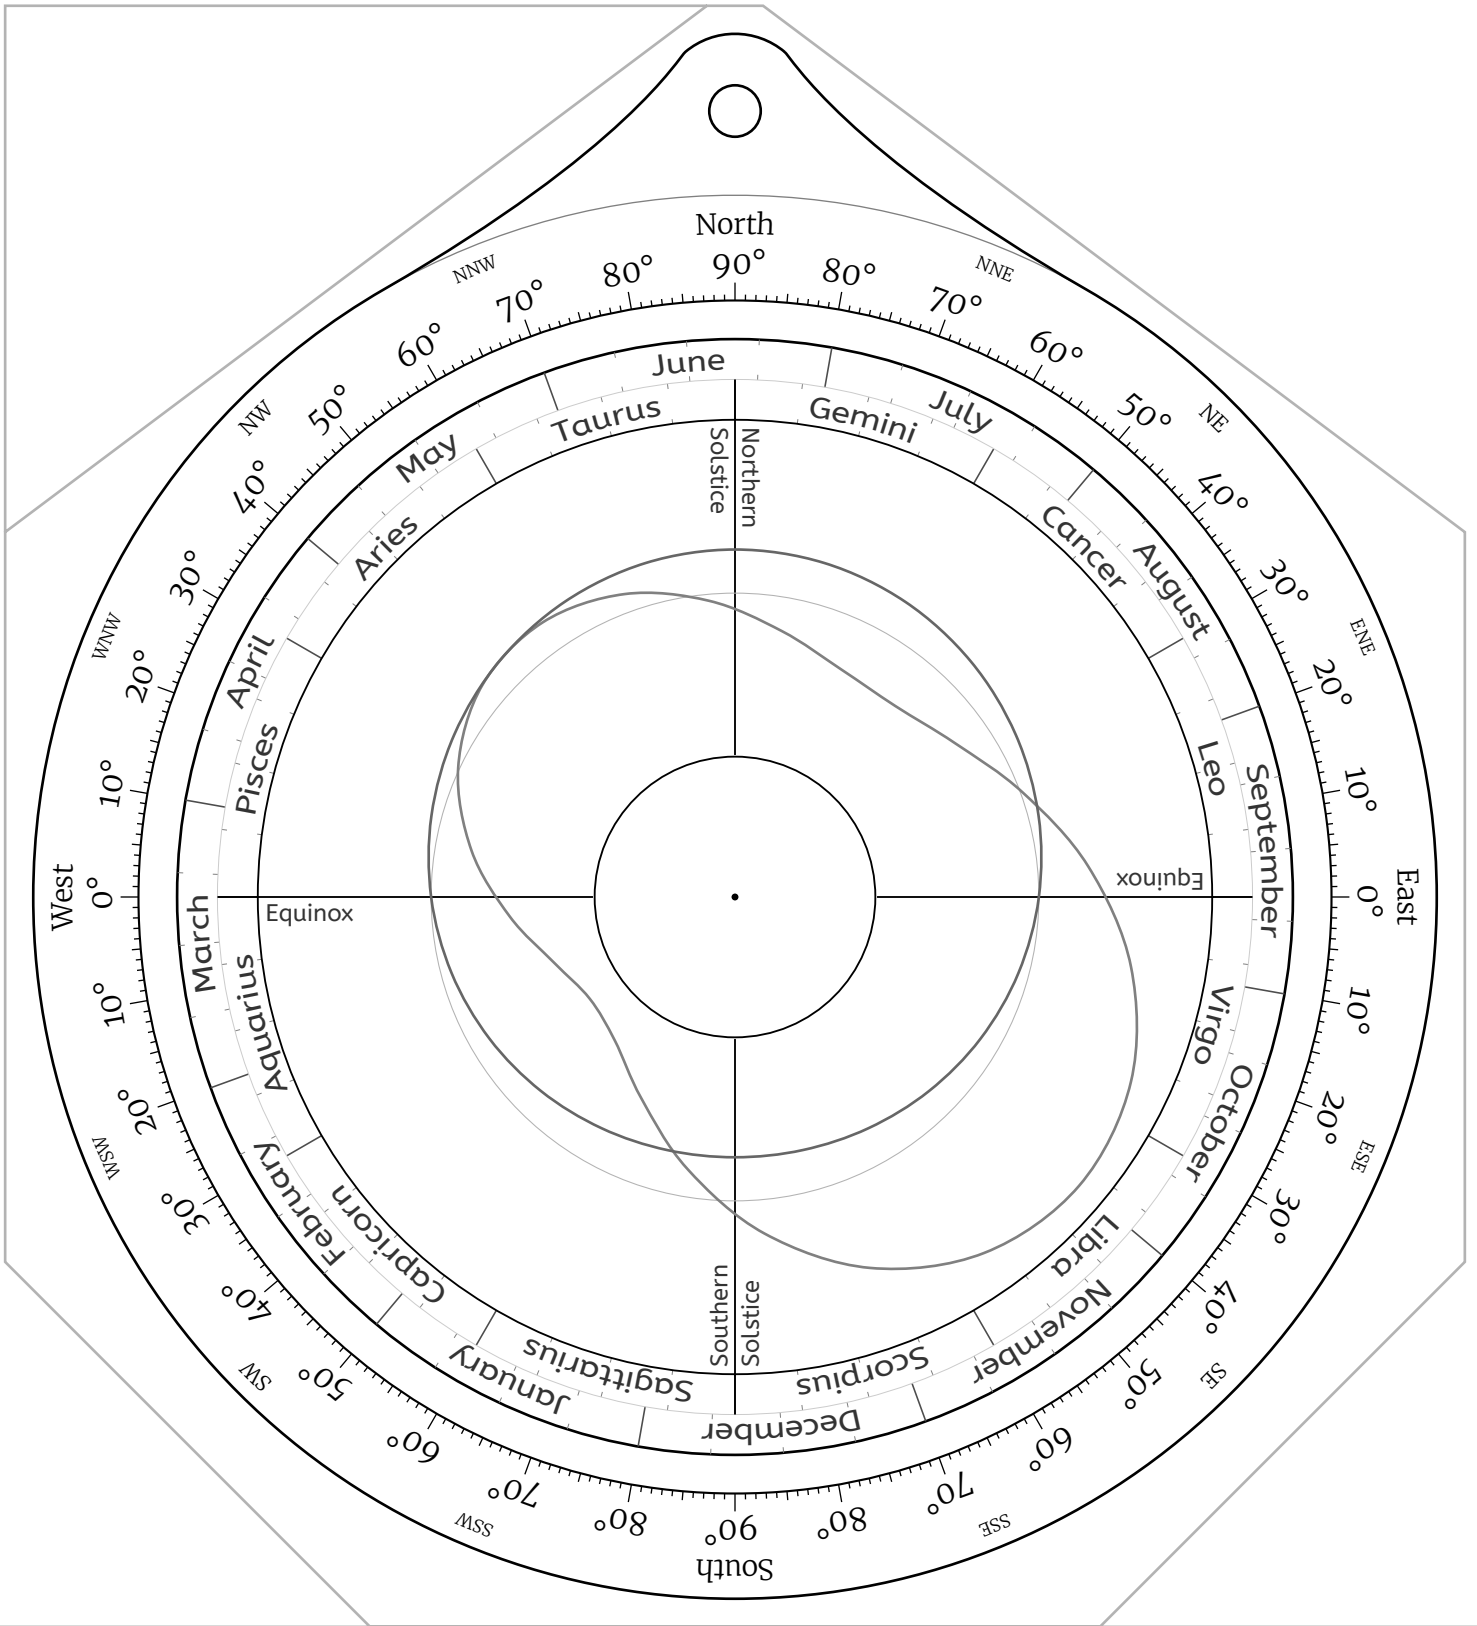

Celestial Disk for Northern Hemisphere Astrolabes

Celestial Disk for Southern Hemisphere Astrolabes

Front Side -- the North Pole

Back Side -- the North Pole

Front Side -- Latitude 85°N

Back Side -- Latitude 85°N

Front Side -- Latitude 40°N

The Sky
at Latitude 40°N

Back Side -- Latitude 40°N

Front Side -- Latitude 35°N

Back Side -- Latitude 35°N

Front Side -- Latitude 30°N

Back Side -- Latitude 30°N

Front Side -- Latitude 25°N

Back Side -- Latitude 25°N

Front Side -- Latitude 20°N

Back Side -- Latitude 20°N

Front Side -- Latitude 15°N

Back Side -- Latitude 15°N

Front Side -- Latitude 10°N

Back Side -- Latitude 10°N

Front Side -- Latitude 5°N

Back Side -- Latitude 5°N

Front Side -- the Equator

Back Side -- the Equator

Front Side -- Latitude 5°S

Back Side -- Latitude 5°S

Front Side -- Latitude 10°S

Back Side -- Latitude 10°S

Front Side -- Latitude 15°S