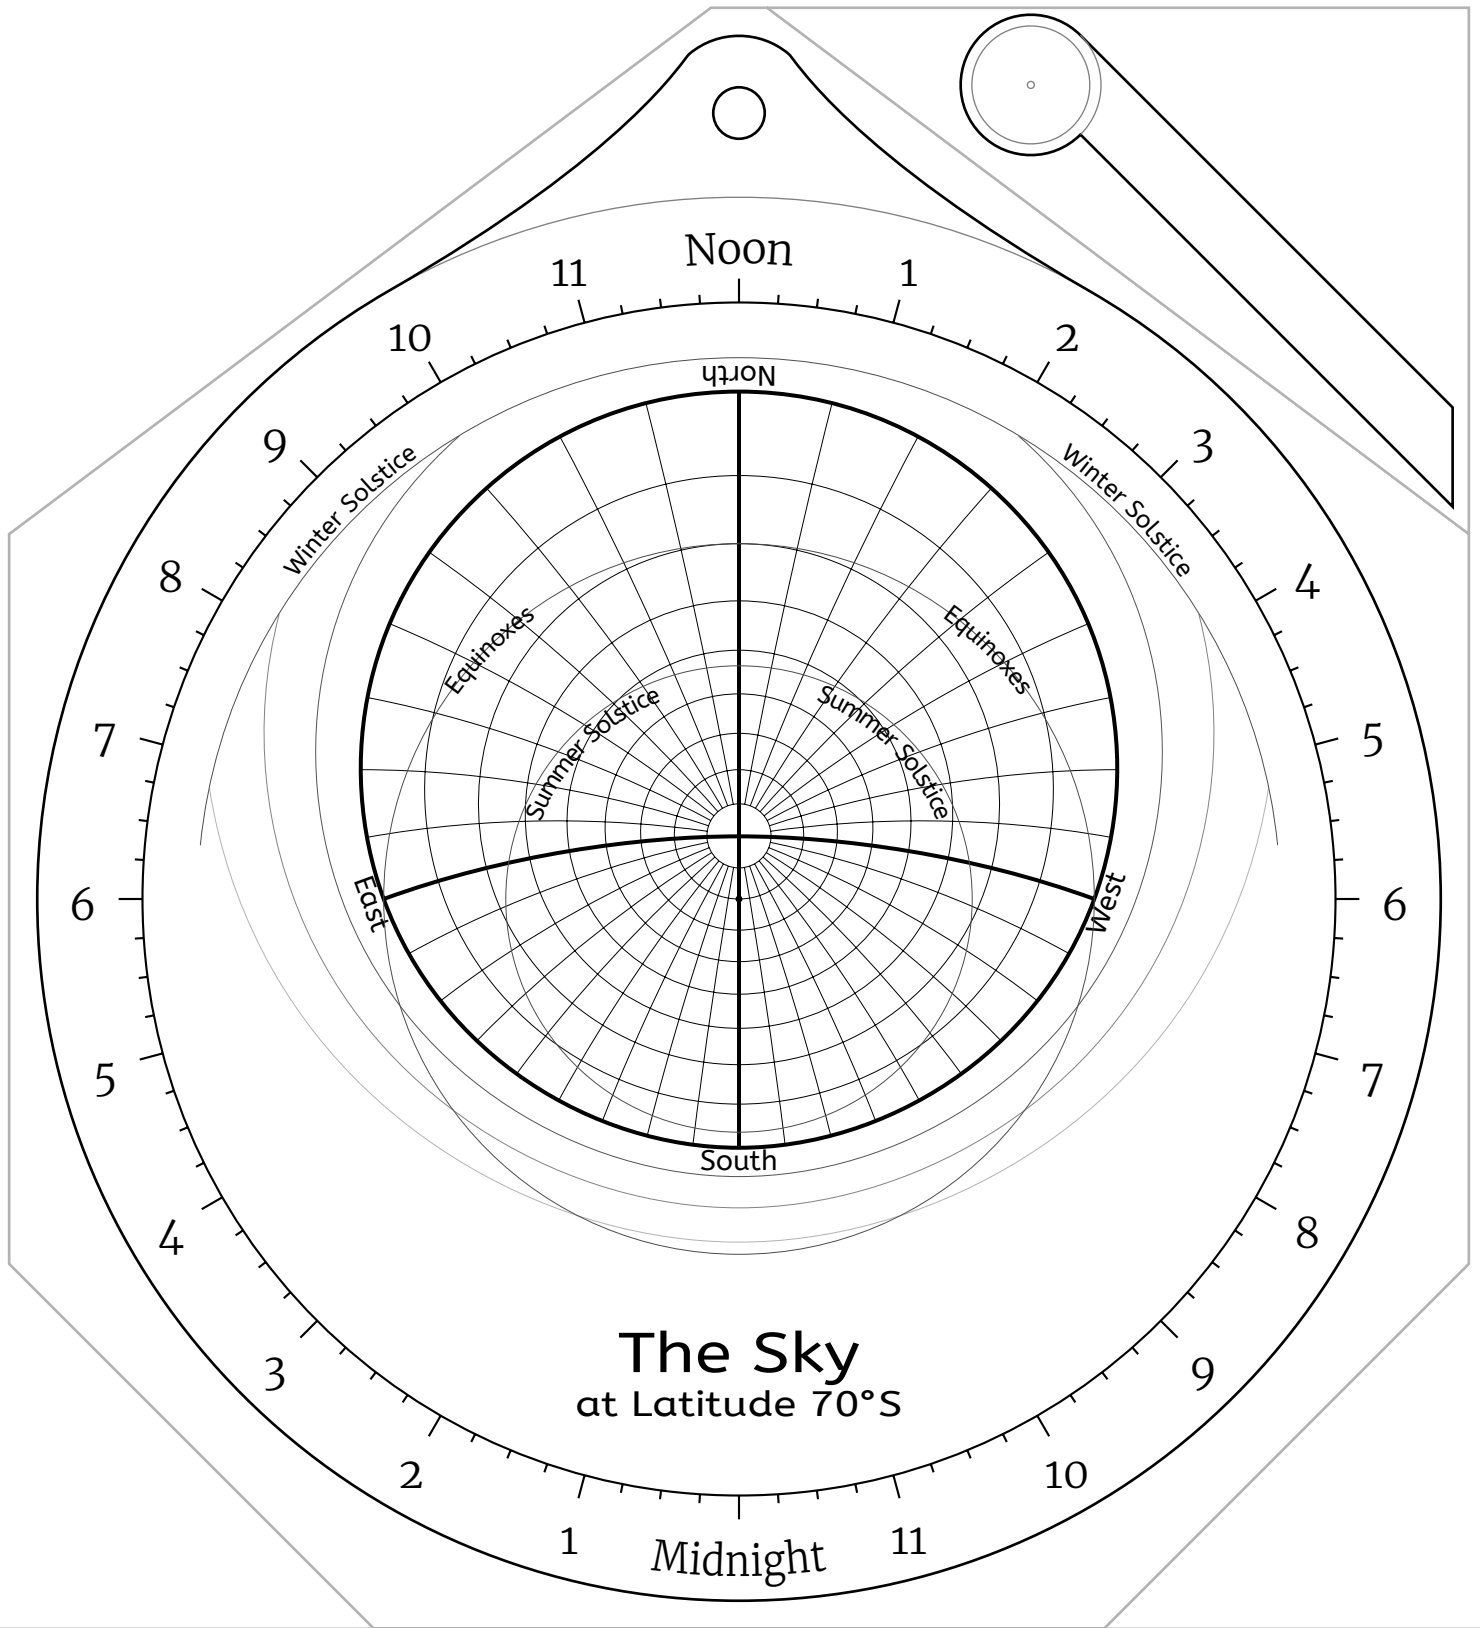

Celestial Disk for Northern Hemisphere Astrolabes

Celestial Disk for Southern Hemisphere Astrolabes

Front Side -- the North Pole

Back Side -- the North Pole

Front Side -- Latitude 85°N

Back Side -- Latitude 85°N

Back Side -- Latitude 25°N

Front Side -- Latitude 20°N

Back Side -- Latitude 20°N

Front Side -- Latitude 15°N

Back Side -- Latitude 15°N

Front Side -- Latitude 10°N

Back Side -- Latitude 10°N

Front Side -- Latitude 5°N

Back Side -- Latitude 55°S

Front Side -- Latitude 60°S

Back Side -- Latitude 60°S

Front Side -- Latitude 65°S

Back Side -- Latitude 65°S

Front Side -- Latitude 70°S

Back Side -- Latitude 70°S

Front Side -- Latitude 75°S

Back Side -- Latitude 75°S

Front Side -- Latitude 80°S

Back Side -- Latitude 80°S

Front Side -- Latitude 85°S

Back Side -- Latitude 85°S

Front Side -- the South Pole

Back Side -- the South Pole