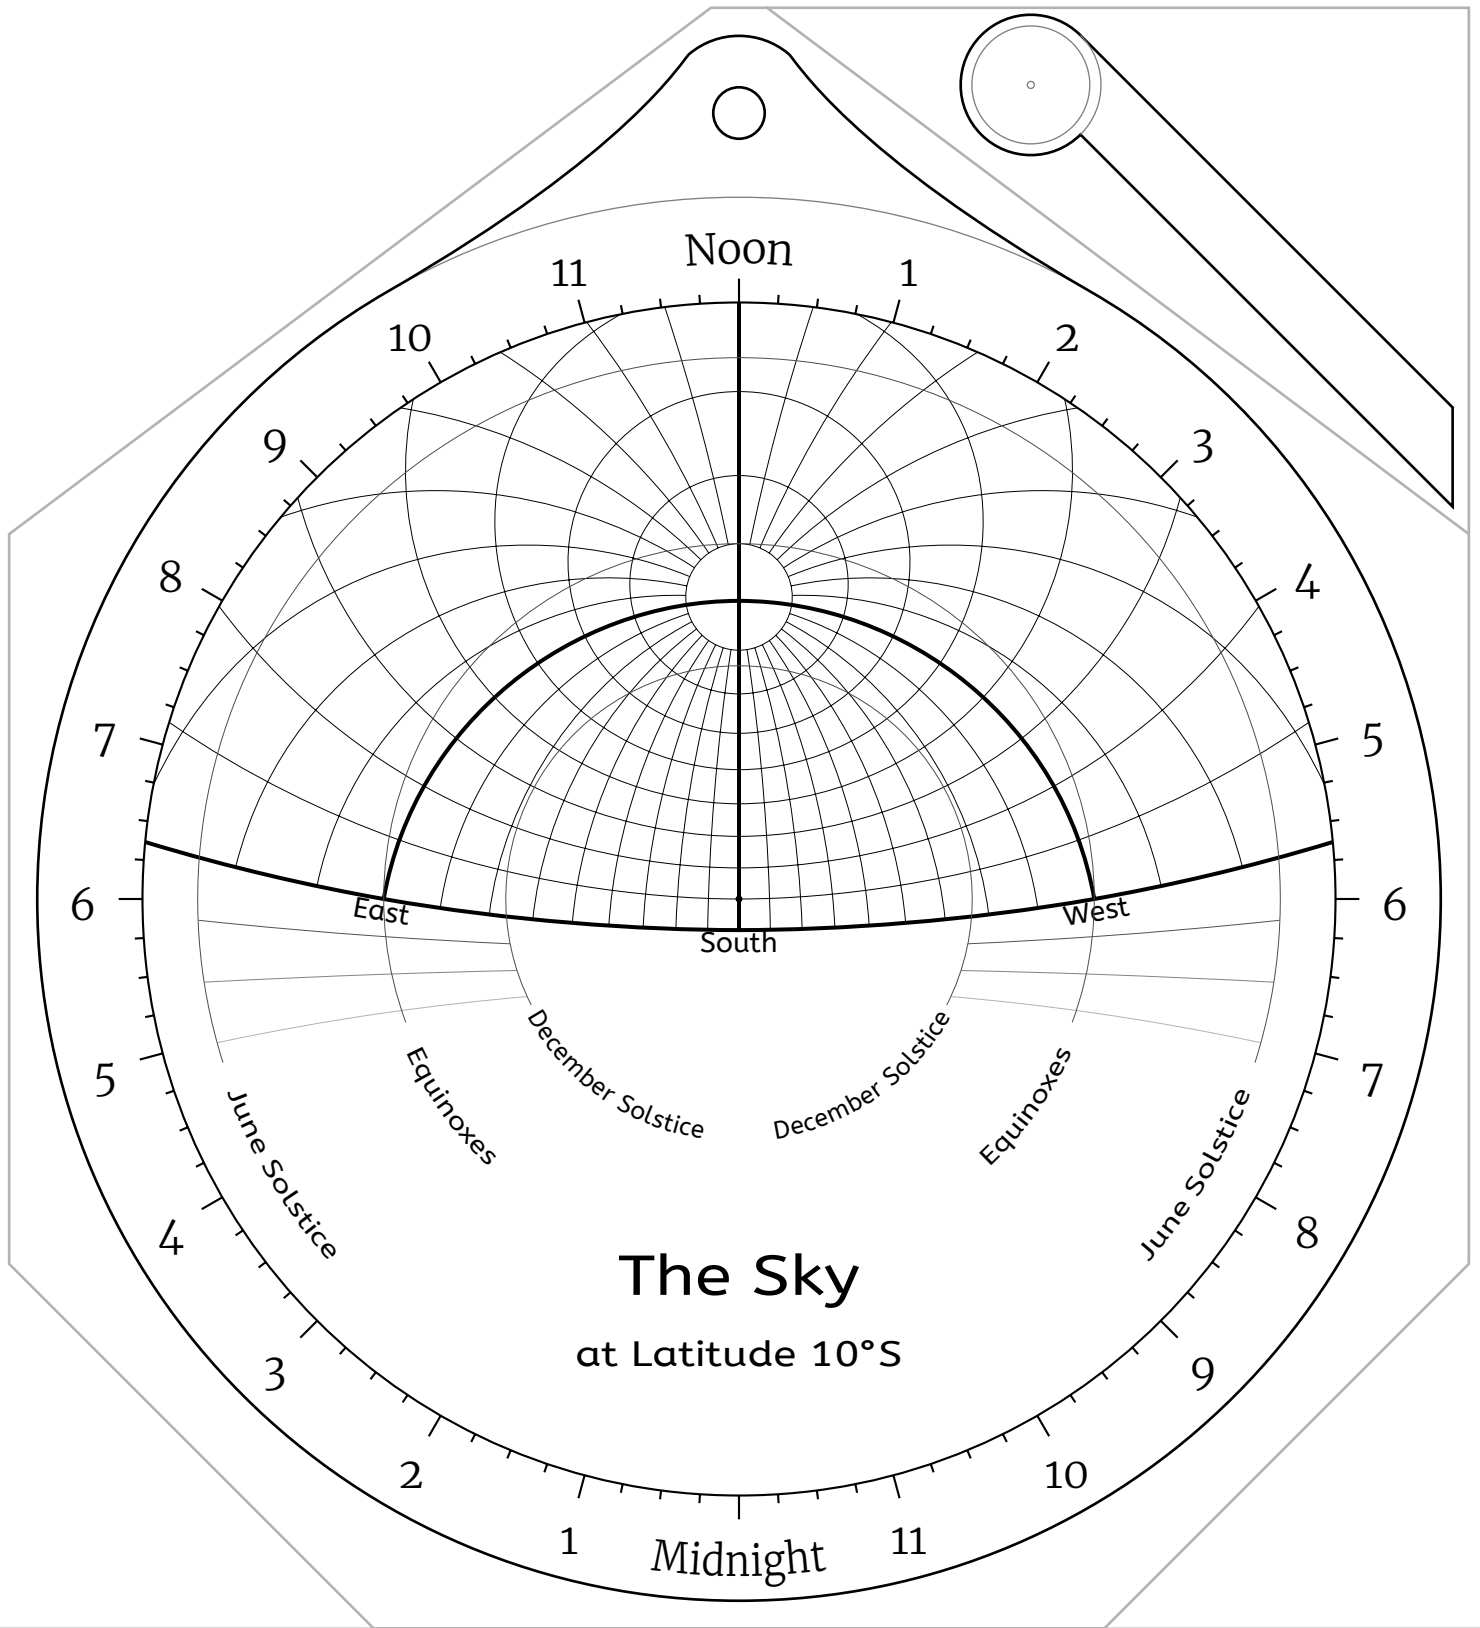

Front Side -- Latitude 40°N

The Sky
at Latitude 40°N

Back Side -- Latitude 40°N

Front Side -- Latitude 35°N

Back Side -- Latitude 35°N

Front Side -- Latitude 30°N

Back Side -- Latitude 30°N

Front Side -- Latitude 25°N

Back Side -- Latitude 25°N

Front Side -- Latitude 20°N

Back Side -- Latitude 20°N

Front Side -- Latitude 15°N

Back Side -- Latitude 15°N

Front Side -- Latitude 10°N

Back Side -- Latitude 10°N

Front Side -- Latitude 5°N

Back Side -- Latitude 5°N

Front Side -- the Equator

Back Side -- the Equator

Front Side -- Latitude 5°S

Back Side -- Latitude 5°S

Front Side -- Latitude 10°S

Back Side -- Latitude 10°S

Front Side -- Latitude 15°S

Back Side -- Latitude 15°S

Front Side -- Latitude 20°S

Back Side -- Latitude 20°S

Front Side -- Latitude 25°S

Back Side -- Latitude 25°S

Front Side -- Latitude 30°S

Back Side -- Latitude 30°S

Front Side -- Latitude 35°S