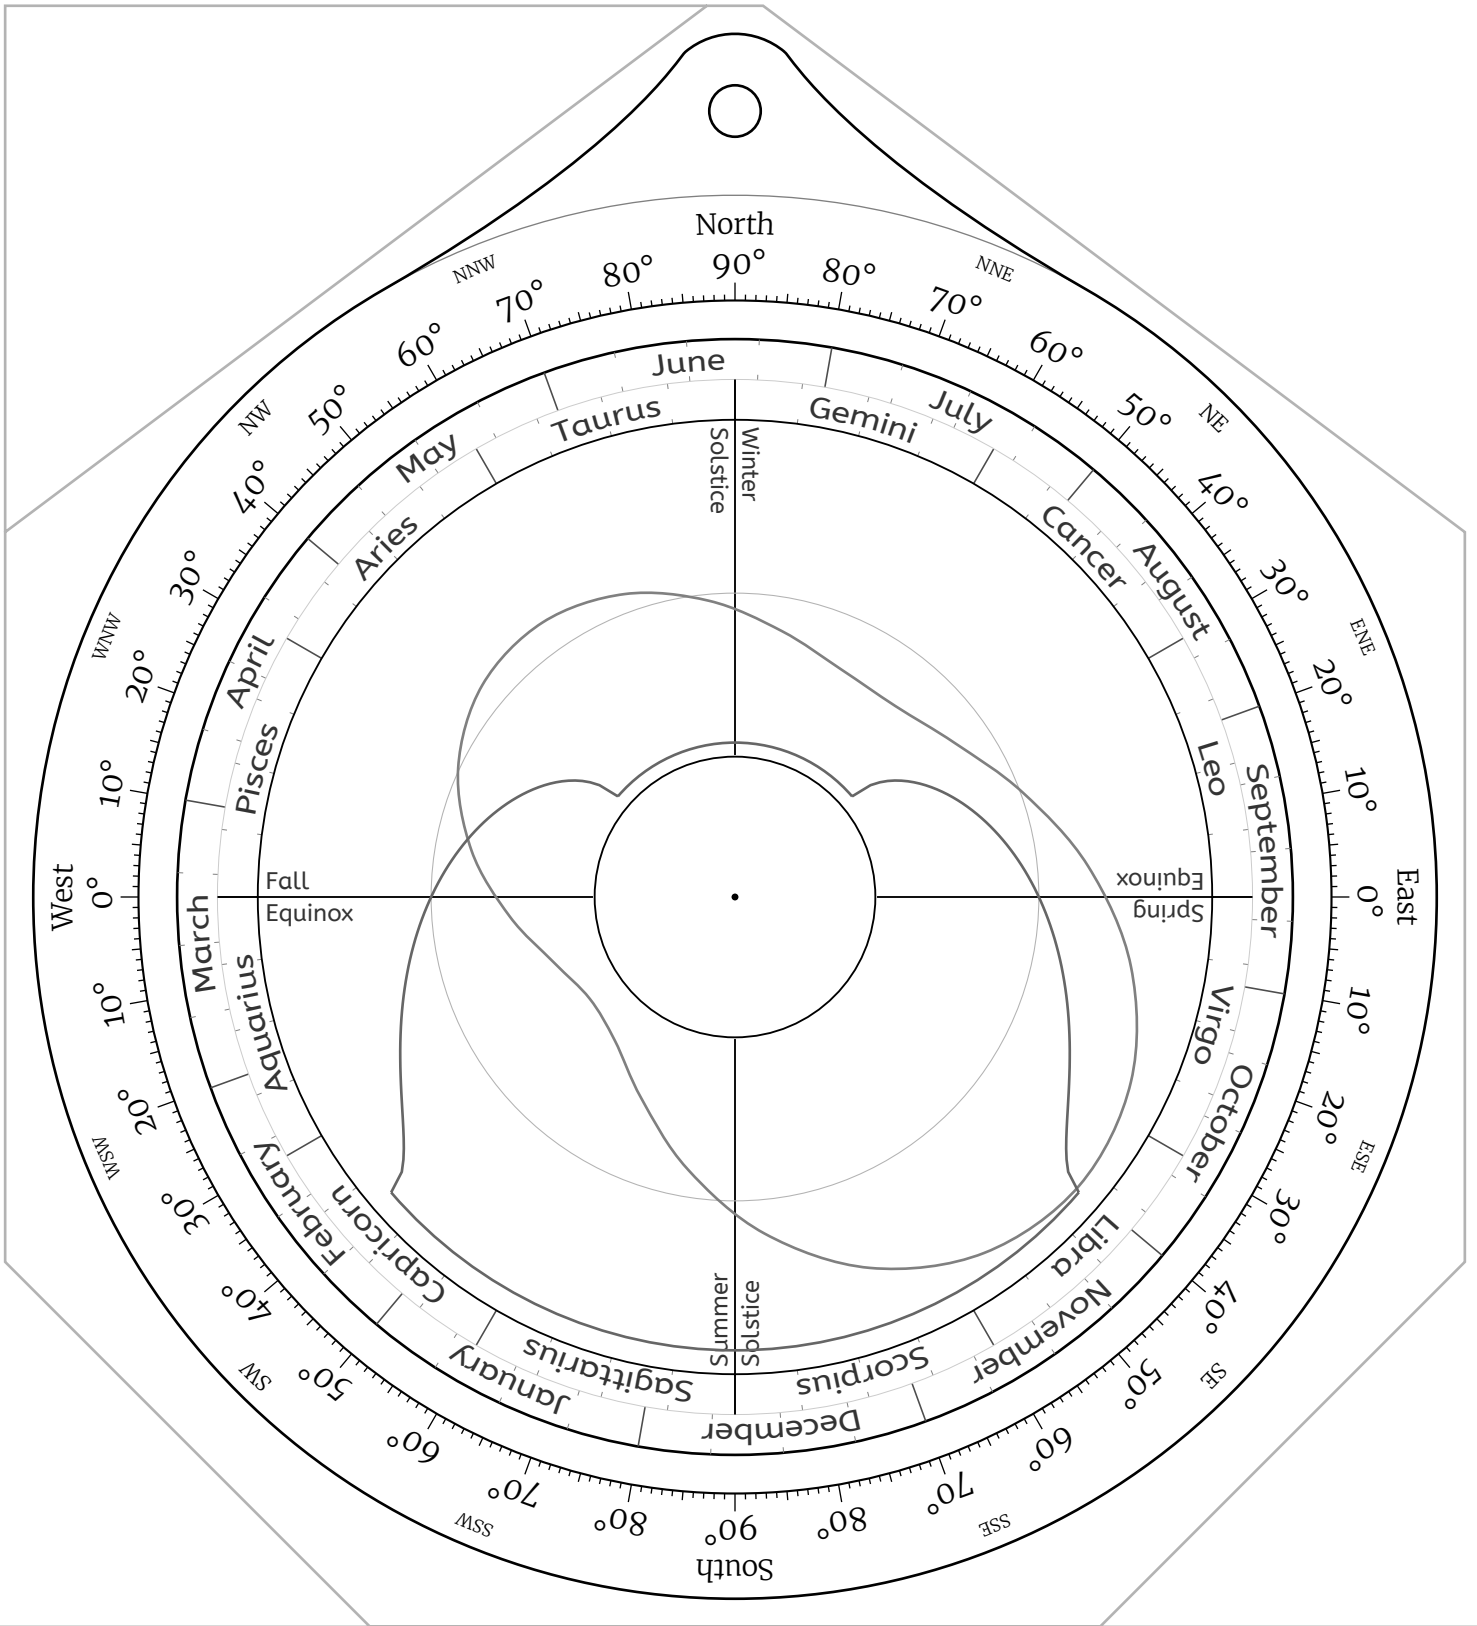

Back Side -- Latitude 75°S