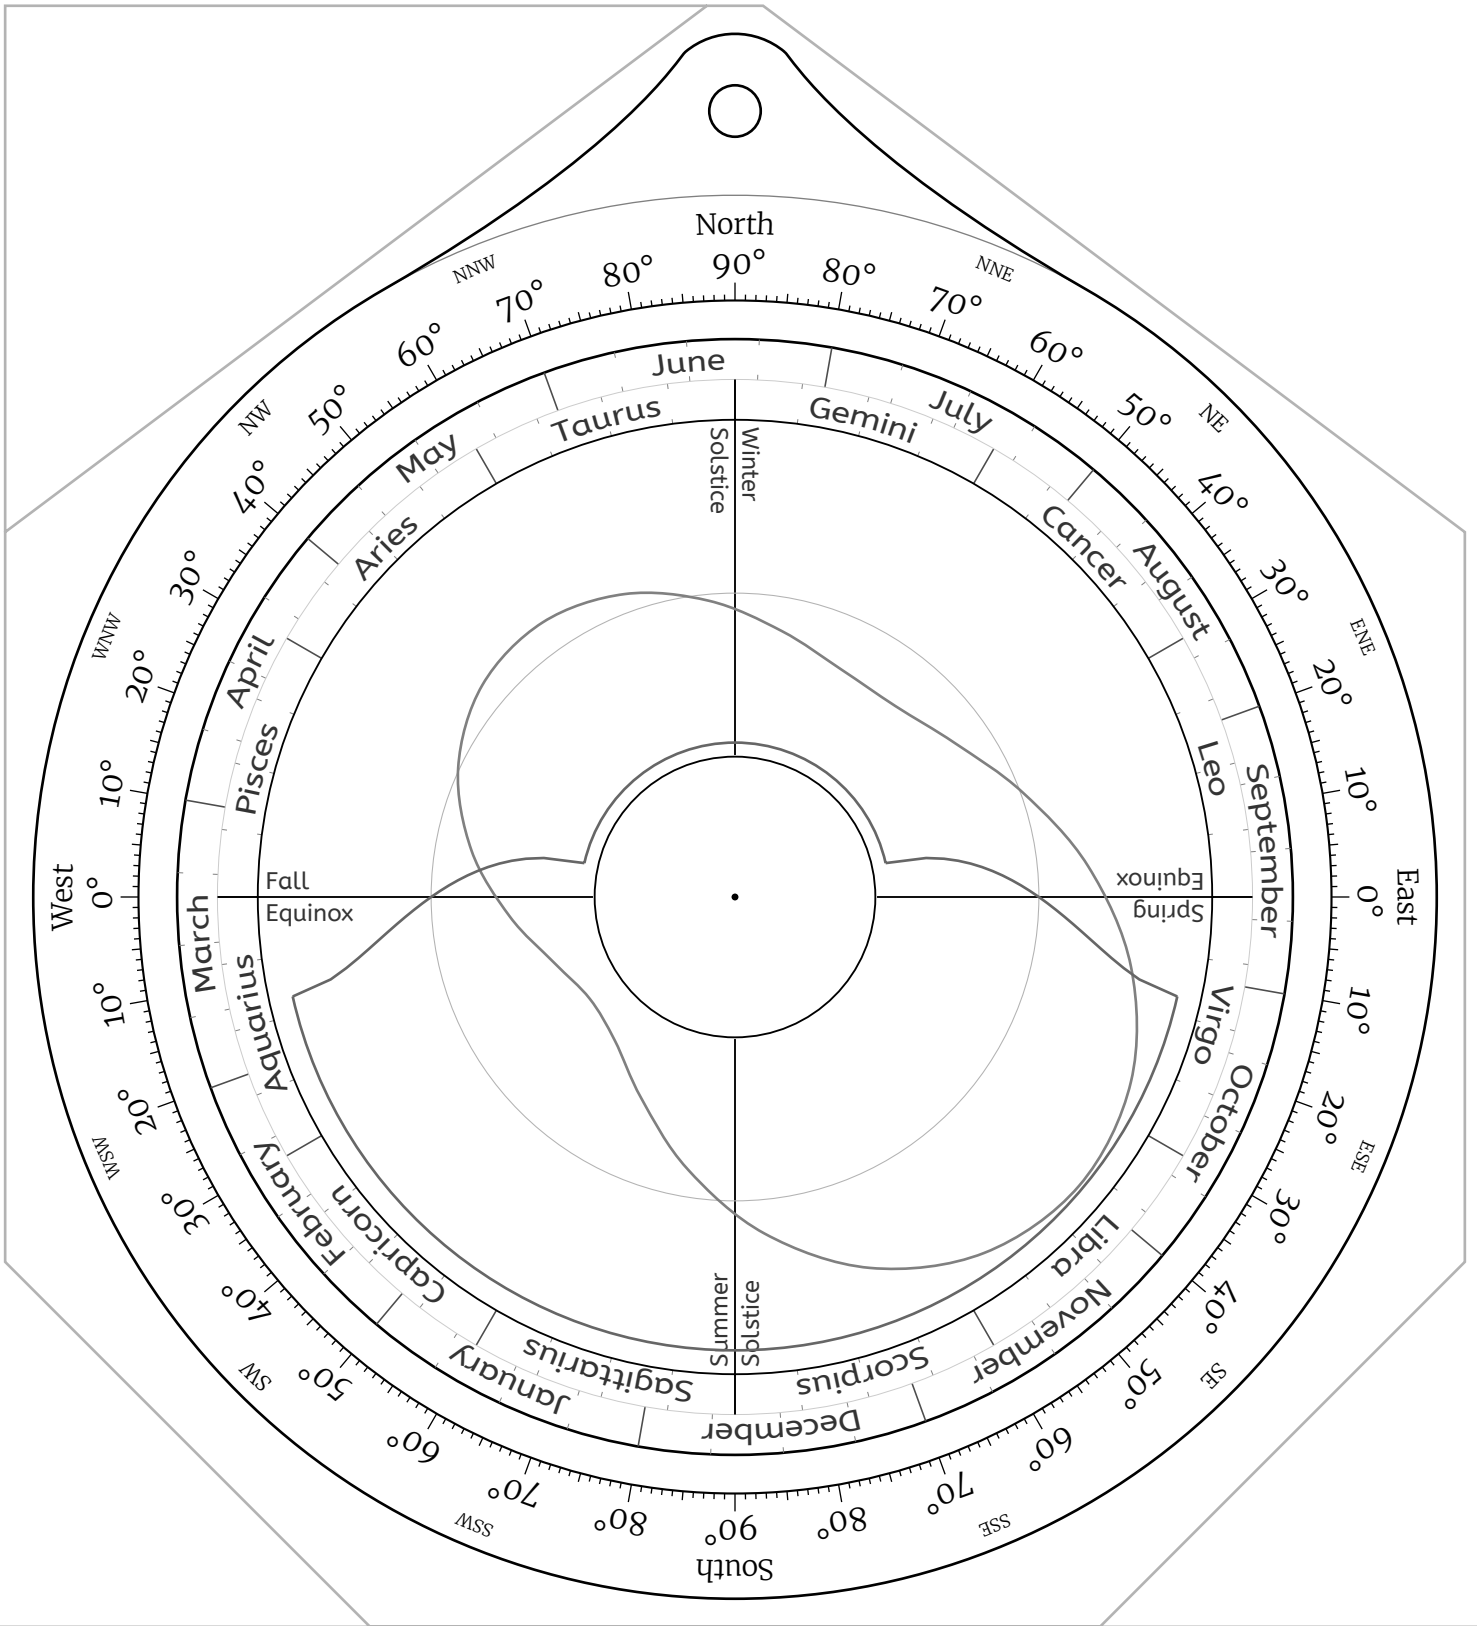

Celestial Disk for Northern Hemisphere Astrolabes

Celestial Disk for Southern Hemisphere Astrolabes

Front Side -- the North Pole

Back Side -- the North Pole

Front Side -- Latitude 85°N

Back Side -- Latitude 85°N

Back Side -- Latitude 25°N

Front Side -- Latitude 20°N

Back Side -- Latitude 20°N

Front Side -- Latitude 15°N

Back Side -- Latitude 15°N

Front Side -- Latitude 10°N

Back Side -- Latitude 10°N

Front Side -- Latitude 5°N

Back Side -- Latitude 5°N

Front Side -- the Equator

Back Side -- the Equator

Front Side -- Latitude 5°S

Back Side -- Latitude 5°S

Front Side -- Latitude 10°S

Back Side -- Latitude 10°S

Front Side -- Latitude 15°S

Back Side -- Latitude 75°S

Front Side -- Latitude 80°S

Back Side -- Latitude 80°S

Front Side -- Latitude 85°S

Back Side -- Latitude 85°S

Front Side -- the South Pole

Back Side -- the South Pole