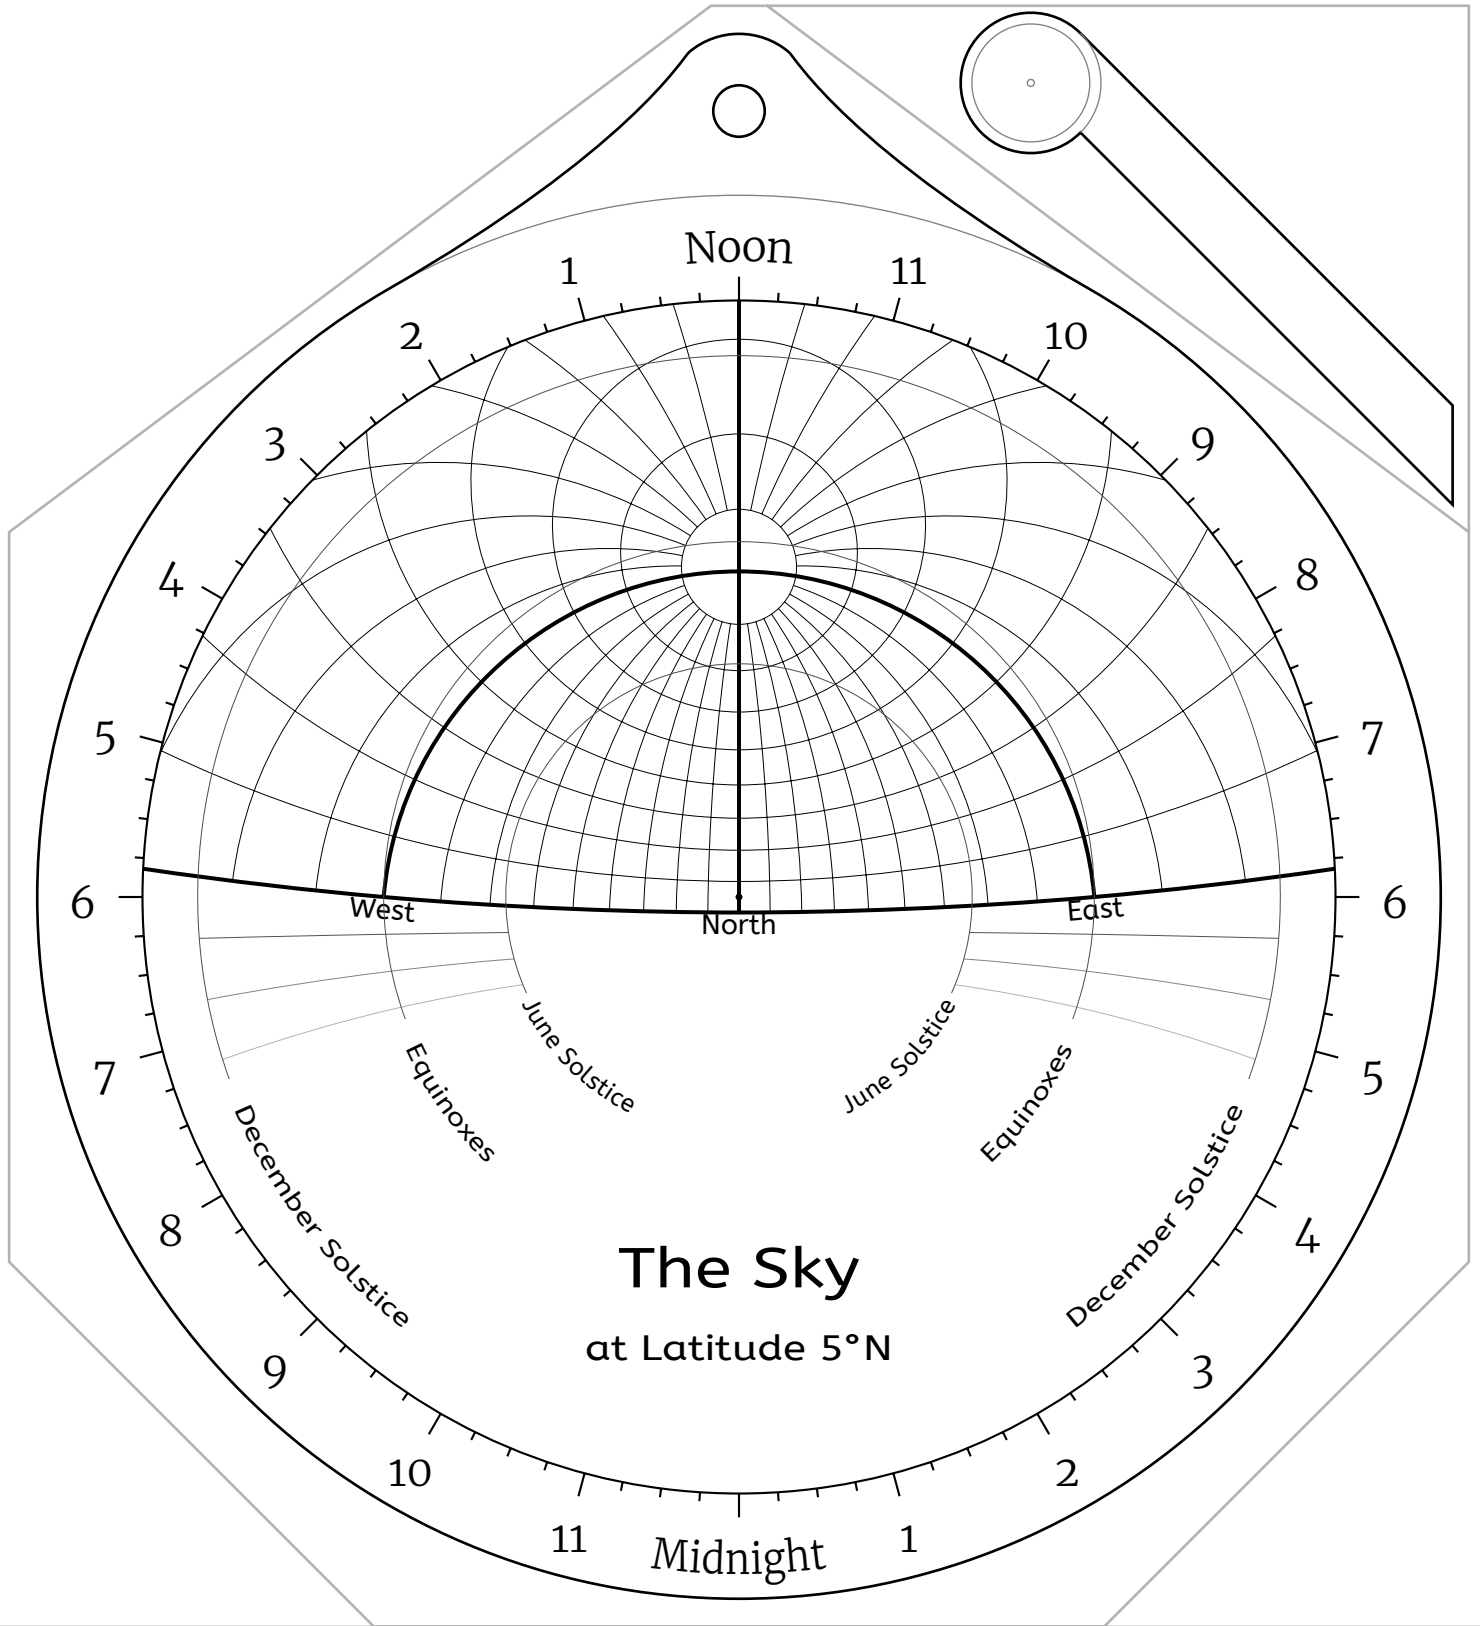

Front Side -- Latitude 40°N

The Sky
at Latitude 40°N

Back Side -- Latitude 40°N

Front Side -- Latitude 35°N

Back Side -- Latitude 35°N

Front Side -- Latitude 30°N

Back Side -- Latitude 30°N

Front Side -- Latitude 25°N

Back Side -- Latitude 25°N

Front Side -- Latitude 20°N

Back Side -- Latitude 20°N

Front Side -- Latitude 15°N

Back Side -- Latitude 15°N

Front Side -- Latitude 10°N

Back Side -- Latitude 10°N

Front Side -- Latitude 5°N

Back Side -- Latitude 5°N

Front Side -- the Equator

Back Side -- the Equator

Front Side -- Latitude 5°S

Back Side -- Latitude 5°S

Front Side -- Latitude 10°S

Back Side -- Latitude 10°S

Front Side -- Latitude 15°S

Back Side -- Latitude 15°S

Front Side -- Latitude 20°S

Back Side -- Latitude 20°S

Front Side -- Latitude 25°S

Back Side -- Latitude 25°S

Front Side -- Latitude 30°S

Back Side -- Latitude 30°S

Front Side -- Latitude 35°S