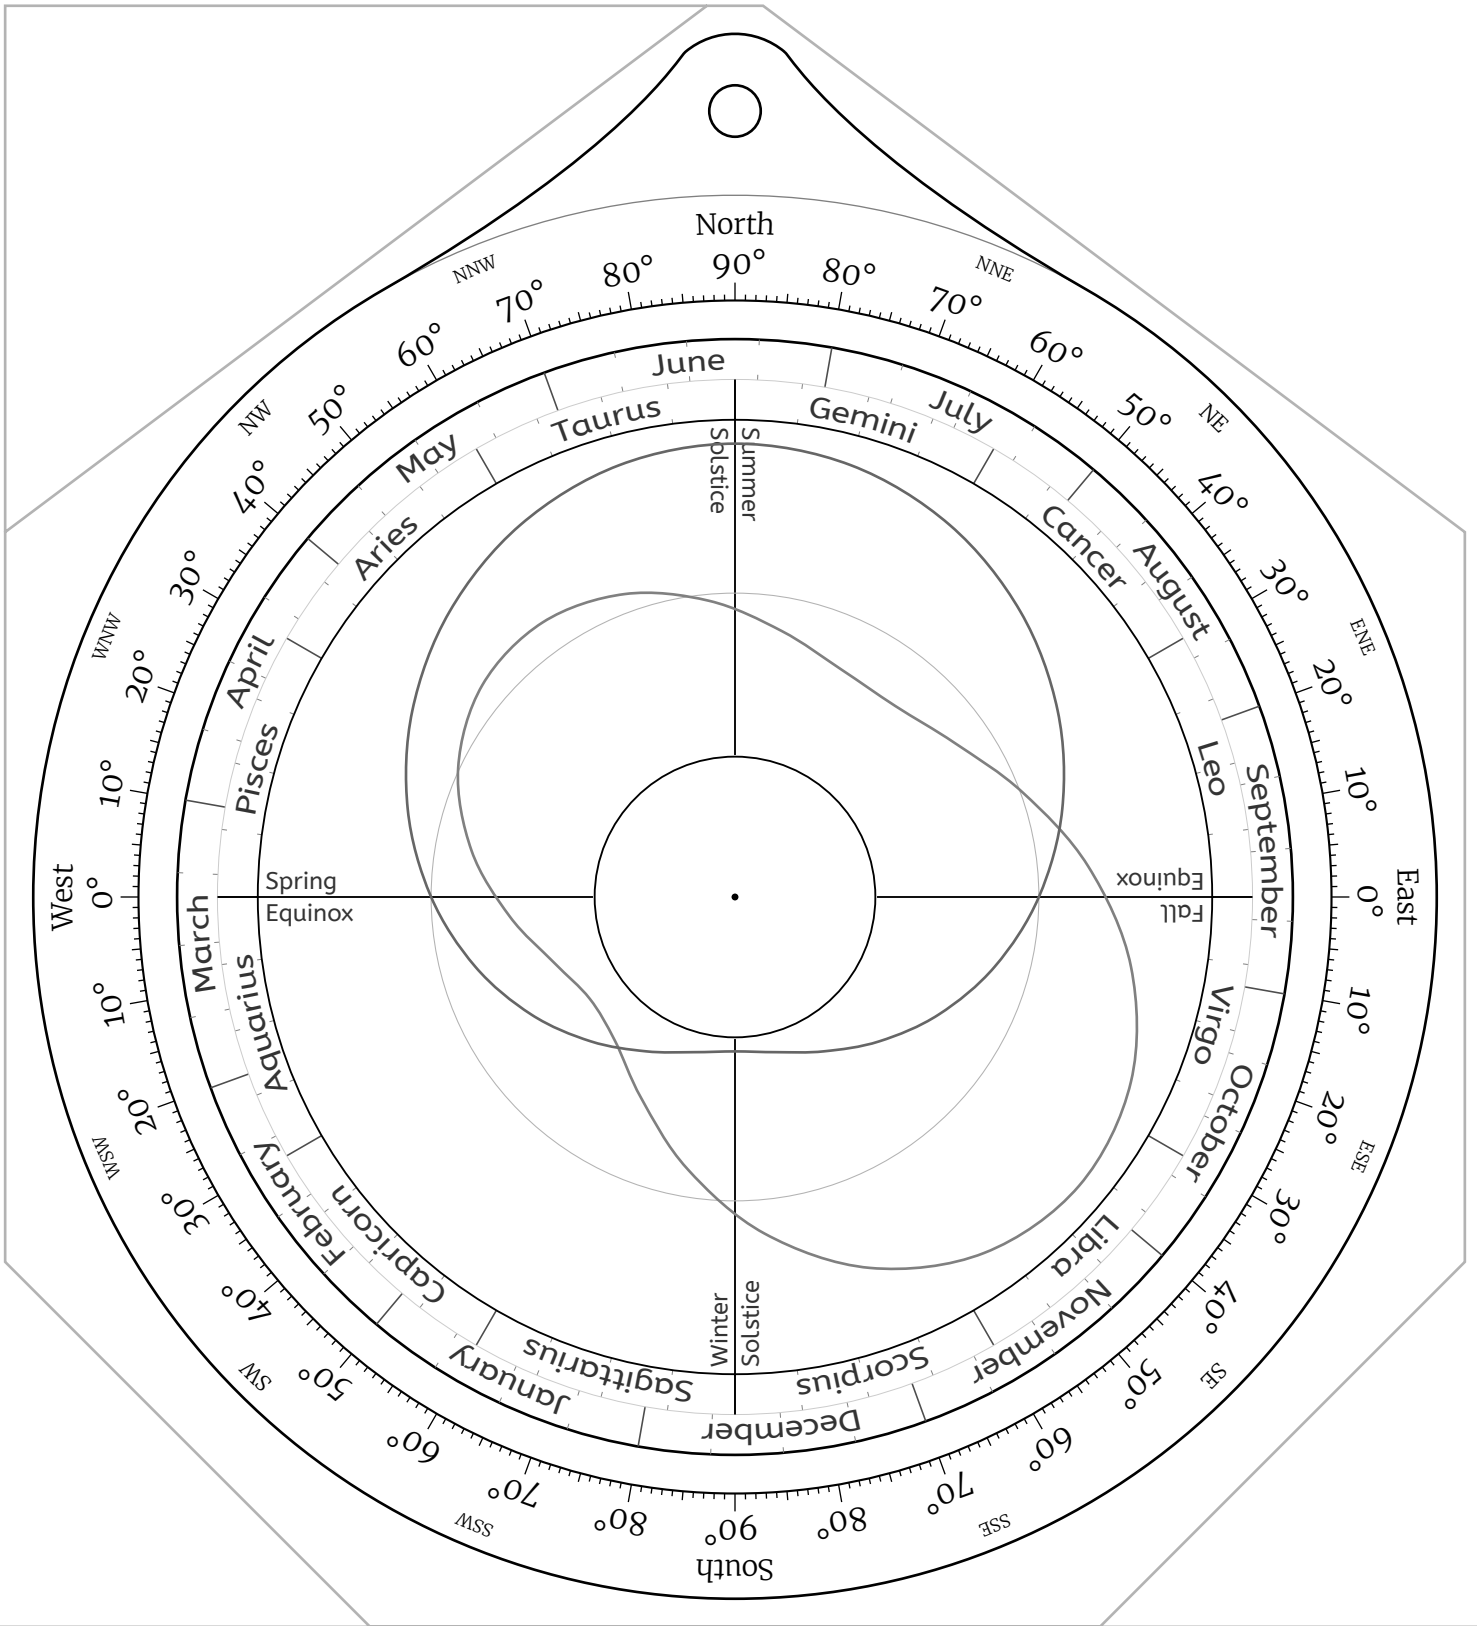

Celestial Disk for Northern Hemisphere Astrolabes

Celestial Disk for Southern Hemisphere Astrolabes

Front Side -- the North Pole

Back Side -- the North Pole

Front Side -- Latitude 85°N

Back Side -- Latitude 85°N

The Sky
at Latitude 60°N

Back Side -- Latitude 60°N

Front Side -- Latitude 55°N

Back Side -- Latitude 55°N

Front Side -- Latitude 50°N

Back Side -- Latitude 50°N

Front Side -- Latitude 45°N

Back Side -- Latitude 45°N

Front Side -- Latitude 40°N

The Sky
at Latitude 40°N

Back Side -- Latitude 40°N

Front Side -- Latitude 35°N

Back Side -- Latitude 35°N

Front Side -- Latitude 30°N

Back Side -- Latitude 30°N

Front Side -- Latitude 25°N

Back Side -- Latitude 25°N

Front Side -- Latitude 20°N

Back Side -- Latitude 20°N

Front Side -- Latitude 15°N

Back Side -- Latitude 15°N

Front Side -- Latitude 10°N

Back Side -- Latitude 10°N

Front Side -- Latitude 5°N