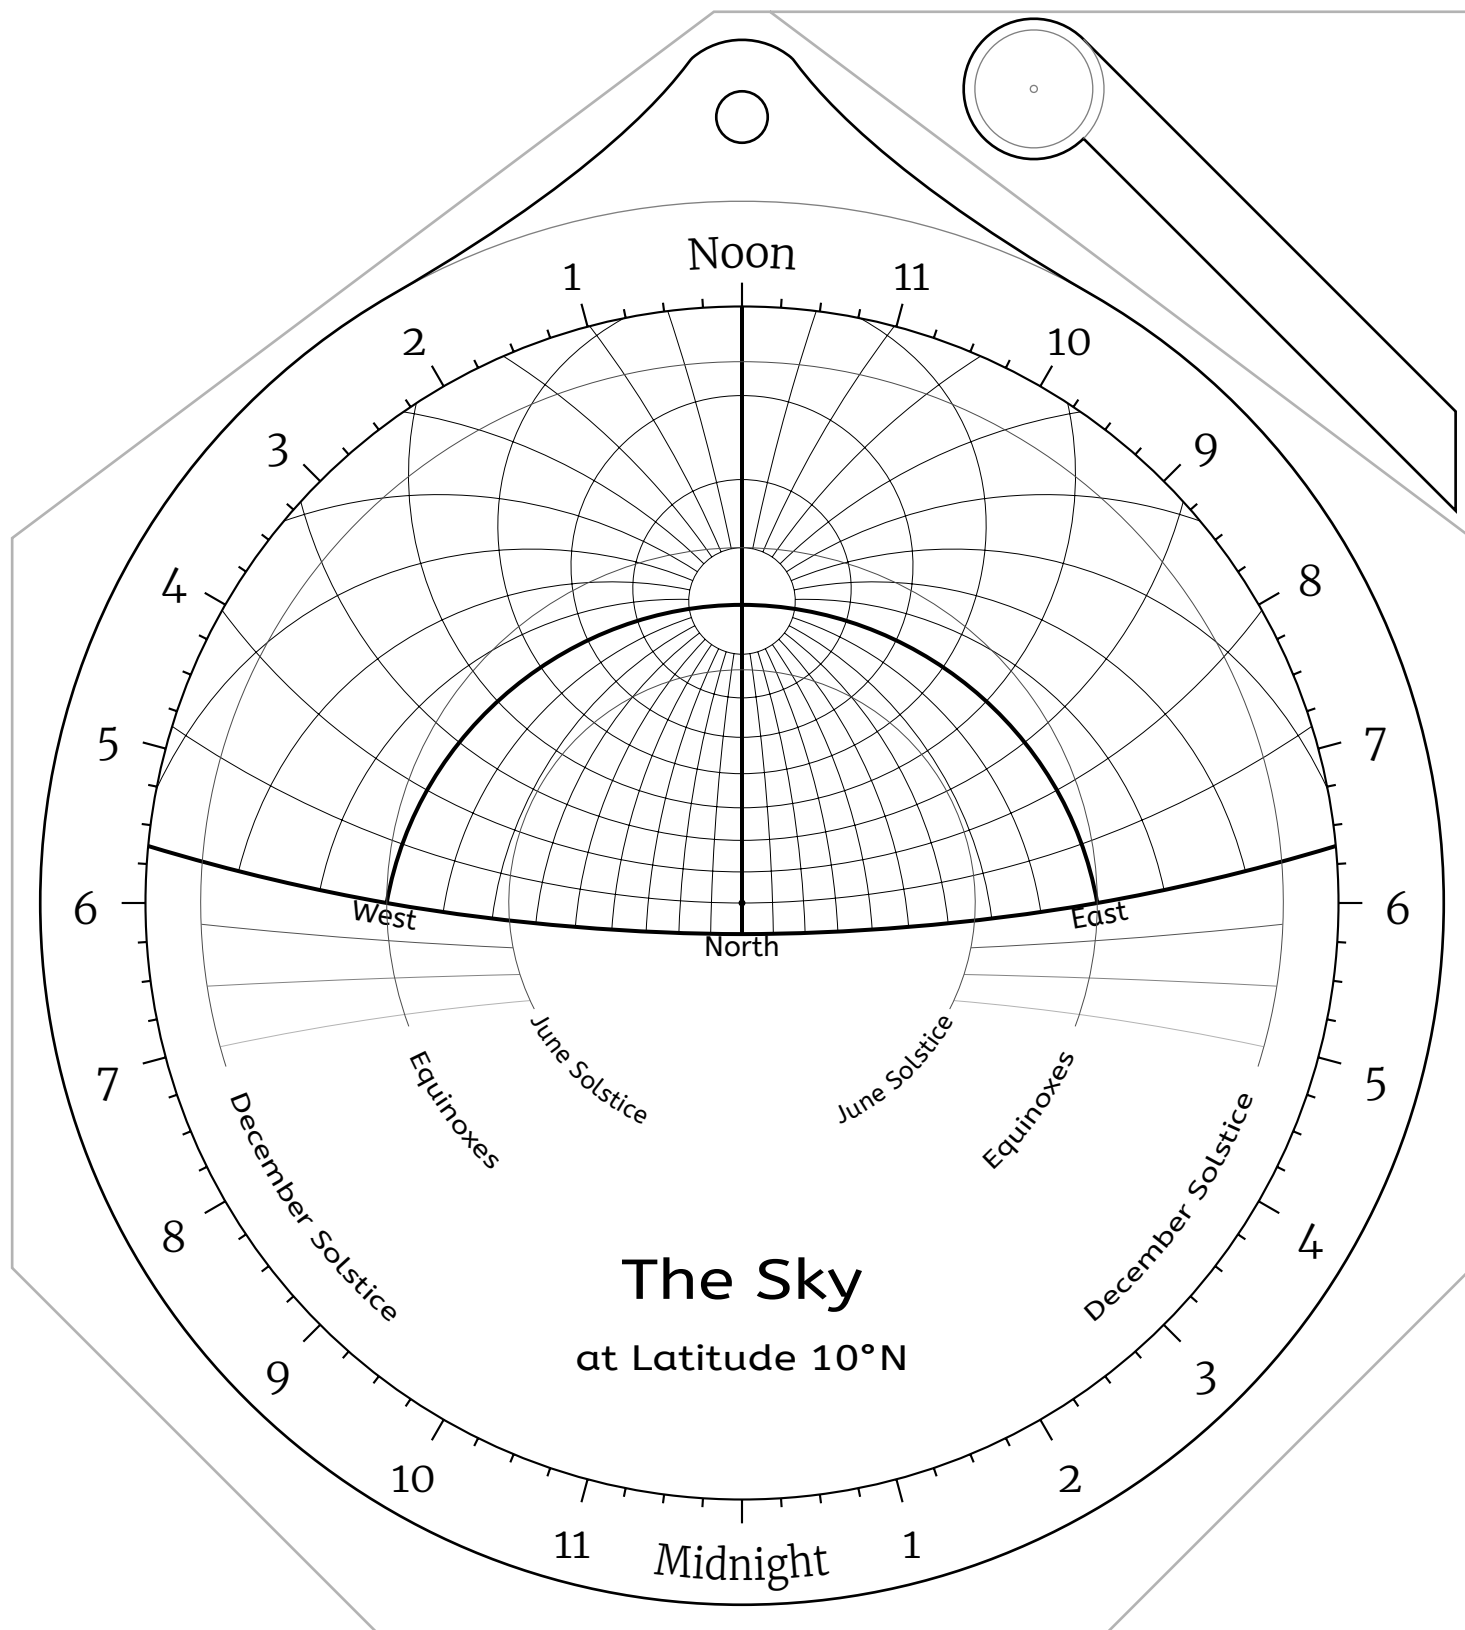

The Sky
at Latitude 60°N

Back Side -- Latitude 60°N

Front Side -- Latitude 55°N

Back Side -- Latitude 55°N

Front Side -- Latitude 50°N

Back Side -- Latitude 50°N

Front Side -- Latitude 45°N

Back Side -- Latitude 45°N

Front Side -- Latitude 40°N

The Sky
at Latitude 40°N

Back Side -- Latitude 40°N

Front Side -- Latitude 35°N

Back Side -- Latitude 35°N

Front Side -- Latitude 30°N

Back Side -- Latitude 30°N

Front Side -- Latitude 25°N

Back Side -- Latitude 25°N

Front Side -- Latitude 20°N

Back Side -- Latitude 20°N

Front Side -- Latitude 15°N

Back Side -- Latitude 15°N

Front Side -- Latitude 10°N

Back Side -- Latitude 10°N

Front Side -- Latitude 5°N

Back Side -- Latitude 5°N

Front Side -- the Equator

Back Side -- the Equator

Front Side -- Latitude 5°S

Back Side -- Latitude 5°S

Front Side -- Latitude 10°S

Back Side -- Latitude 10°S

Front Side -- Latitude 15°S