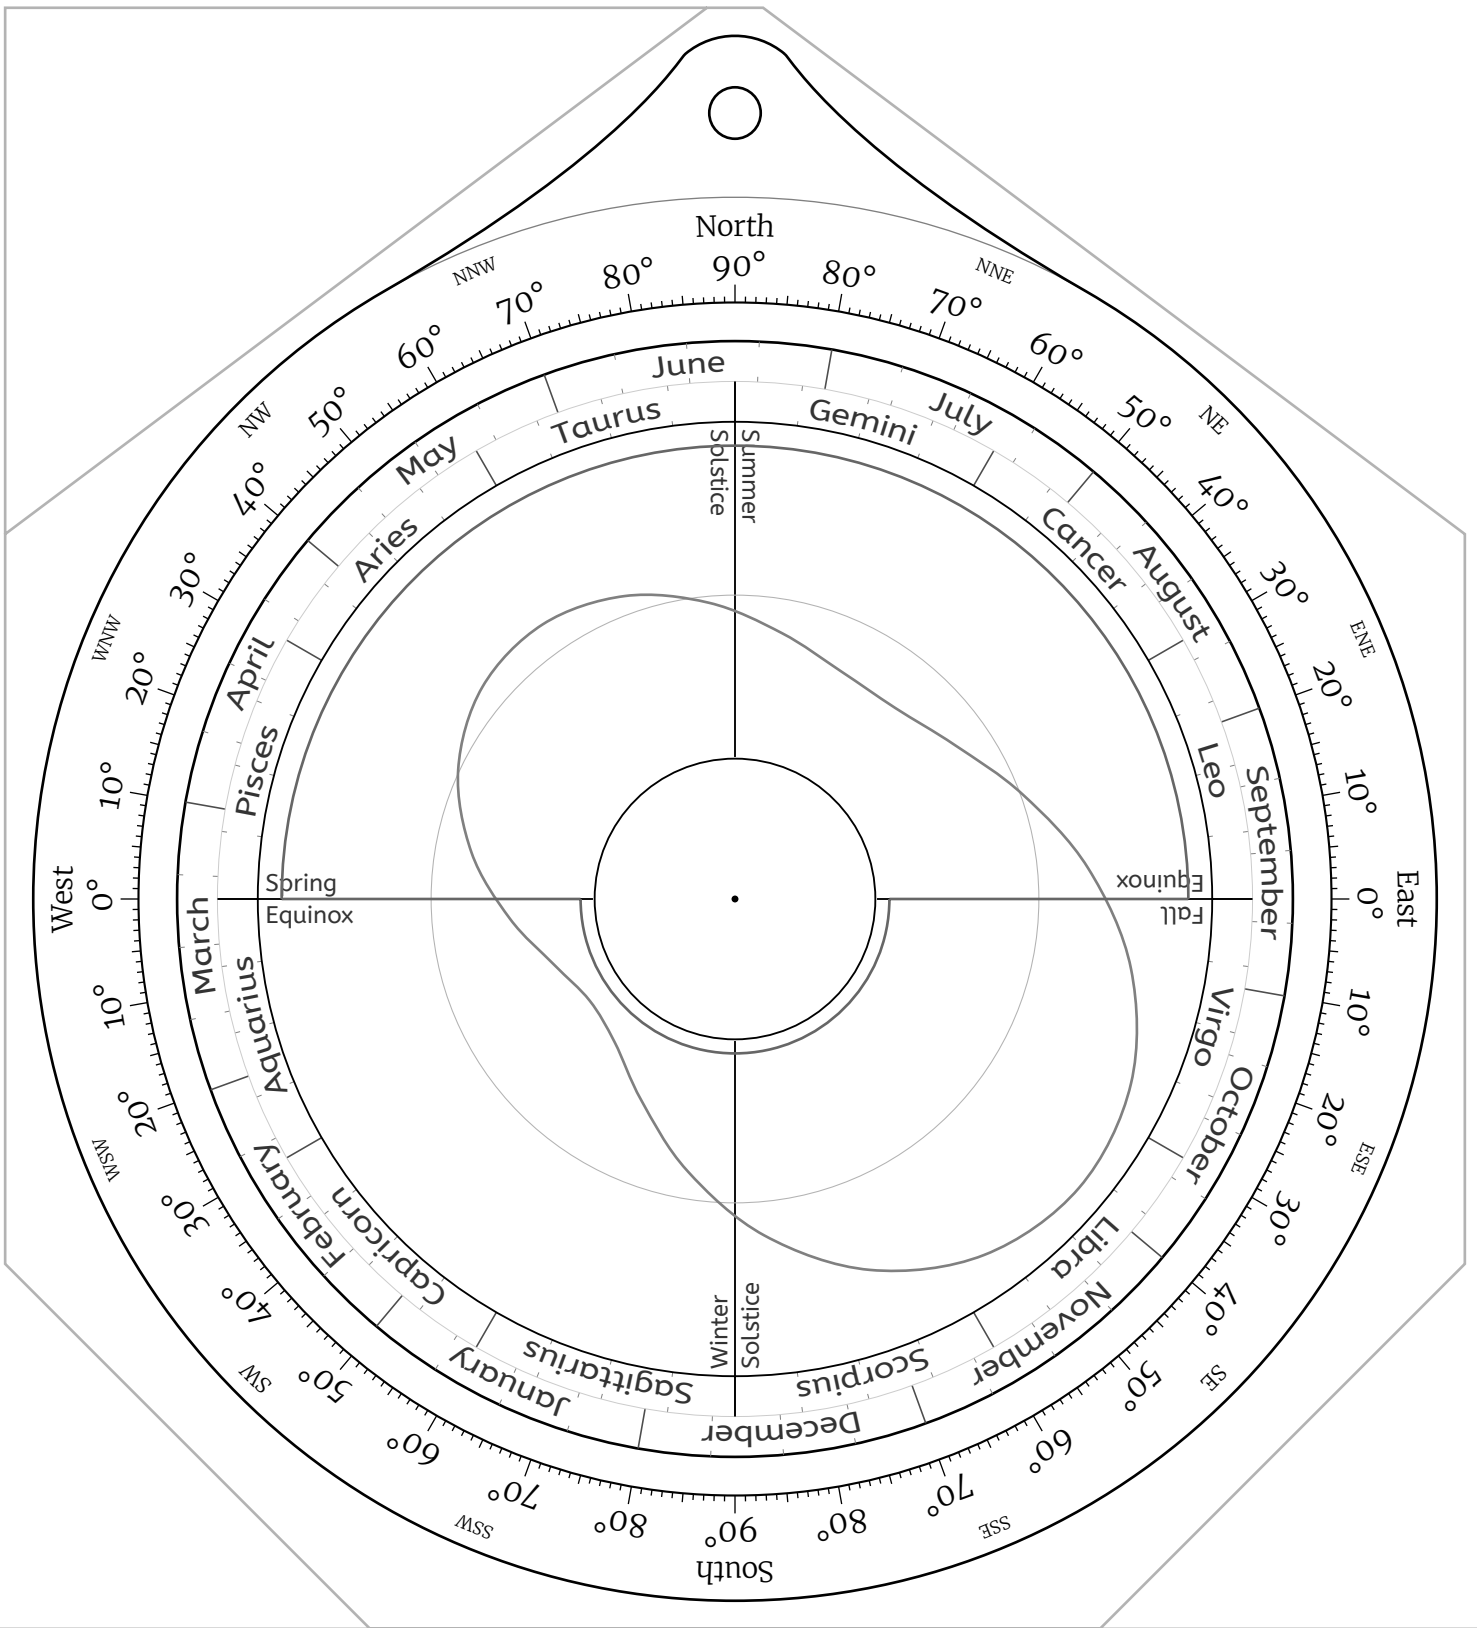

Celestial Disk for Northern Hemisphere Astrolabes

Celestial Disk for Southern Hemisphere Astrolabes

Front Side -- the North Pole

Back Side -- the North Pole

Front Side -- Latitude 85°N

Back Side -- Latitude 85°N

The Sky
at Latitude 60°N

Back Side -- Latitude 60°N

Front Side -- Latitude 55°N

Back Side -- Latitude 55°N

Front Side -- Latitude 50°N

Back Side -- Latitude 50°N

Front Side -- Latitude 45°N

Back Side -- Latitude 45°N

Back Side -- Latitude 5°N

Front Side -- the Equator

Back Side -- the Equator

Front Side -- Latitude 5°S

Back Side -- Latitude 5°S

Front Side -- Latitude 10°S

Back Side -- Latitude 10°S

Front Side -- Latitude 15°S

Back Side -- Latitude 75°S

Front Side -- Latitude 80°S

Back Side -- Latitude 80°S

Front Side -- Latitude 85°S

Back Side -- Latitude 85°S

Front Side -- the South Pole

Back Side -- the South Pole