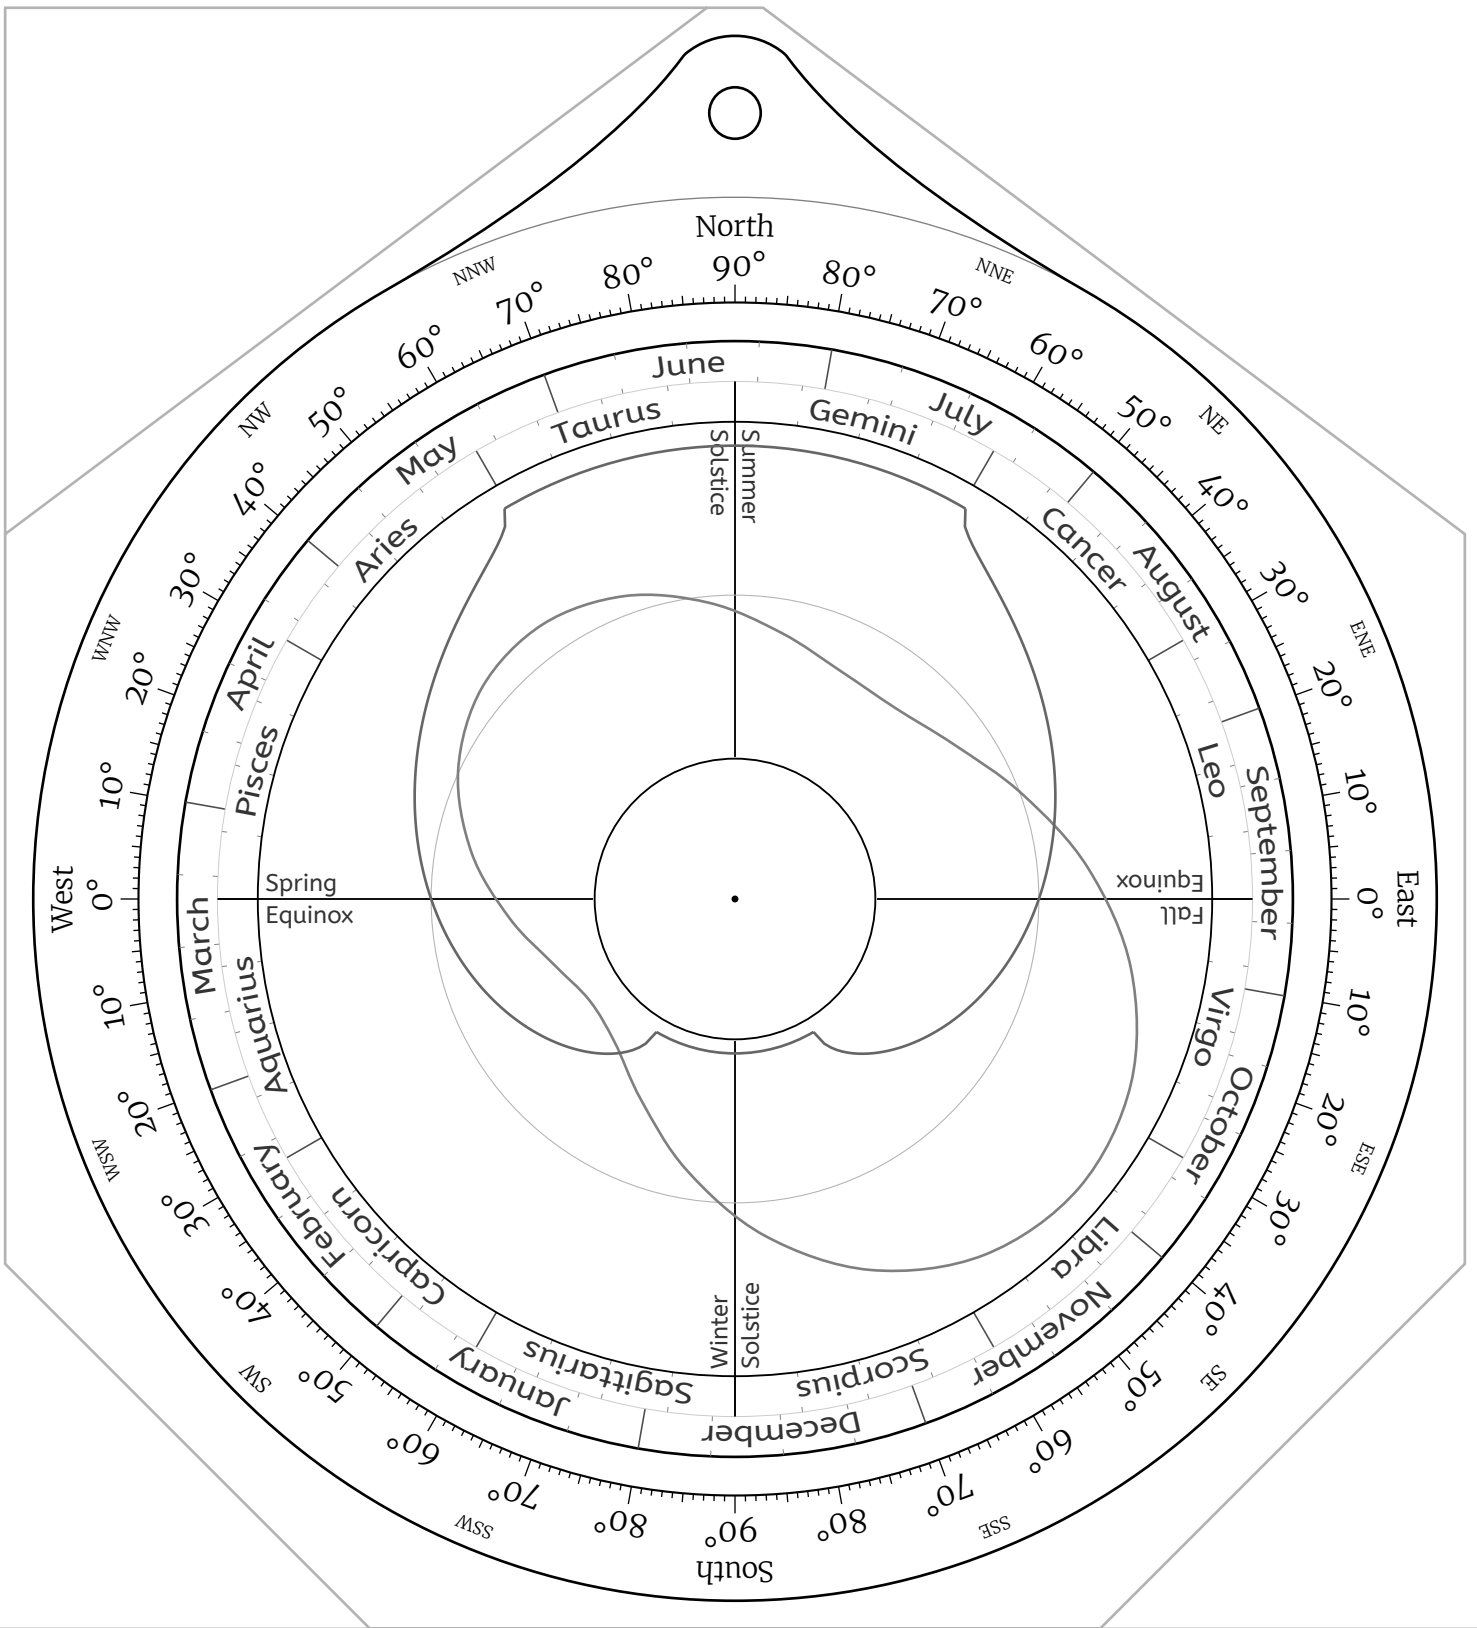

Celestial Disk for Northern Hemisphere Astrolabes

Celestial Disk for Southern Hemisphere Astrolabes

Front Side -- the North Pole

Back Side -- the North Pole

Front Side -- Latitude 85°N

Back Side -- Latitude 85°N

Front Side -- Latitude 80°N

Back Side -- Latitude 80°N

Front Side -- Latitude 75°N

Back Side -- Latitude 75°N

Front Side -- Latitude 70°N

Back Side -- Latitude 70°N

Front Side -- Latitude 65°N

Front Side -- Latitude 60°N

The Sky
at Latitude 60°N

Back Side -- Latitude 60°N

Front Side -- Latitude 55°N

Back Side -- Latitude 55°N

Front Side -- Latitude 50°N

Back Side -- Latitude 50°N

Front Side -- Latitude 45°N

Back Side -- Latitude 45°N

Back Side -- Latitude 5°N

Front Side -- the Equator

Back Side -- the Equator

Front Side -- Latitude 5°S

Back Side -- Latitude 5°S

Front Side -- Latitude 10°S

Back Side -- Latitude 10°S

Front Side -- Latitude 15°S