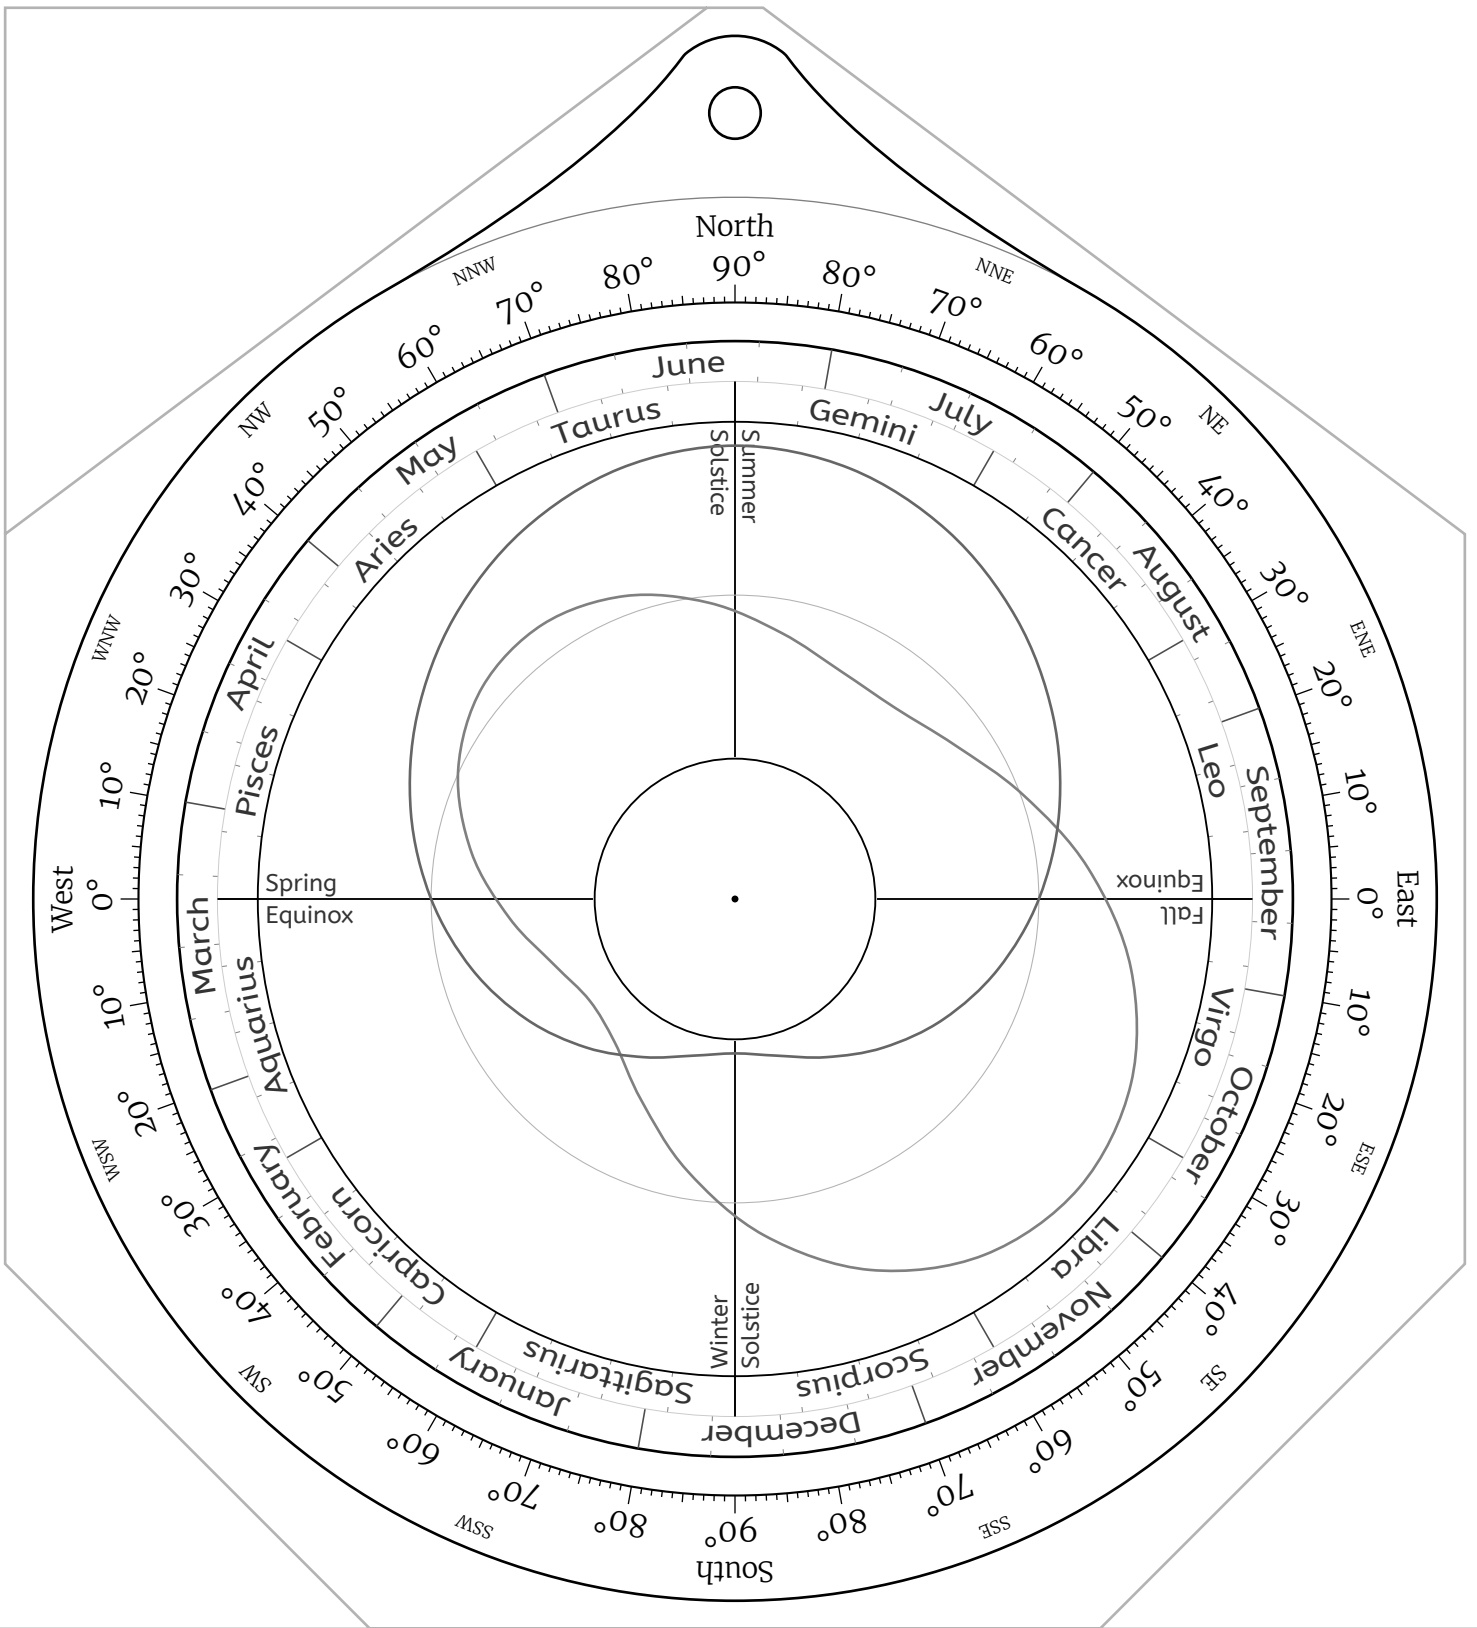

Celestial Disk for Northern Hemisphere Astrolabes

Celestial Disk for Southern Hemisphere Astrolabes

Front Side -- the North Pole

Back Side -- the North Pole

Front Side -- Latitude 85°N

Back Side -- Latitude 85°N

Front Side -- Latitude 80°N

Back Side -- Latitude 80°N

Front Side -- Latitude 75°N

Back Side -- Latitude 75°N

Front Side -- Latitude 70°N

Back Side -- Latitude 70°N

Front Side -- Latitude 65°N

Front Side -- Latitude 60°N

The Sky
at Latitude 60°N

Back Side -- Latitude 60°N

Front Side -- Latitude 55°N

Back Side -- Latitude 55°N

Front Side -- Latitude 50°N

Back Side -- Latitude 50°N

Front Side -- Latitude 45°N

Back Side -- Latitude 45°N

Back Side -- Latitude 5°N

Front Side -- the Equator

Back Side -- the Equator

Front Side -- Latitude 5°S

Back Side -- Latitude 5°S

Front Side -- Latitude 10°S

Back Side -- Latitude 10°S

Front Side -- Latitude 15°S