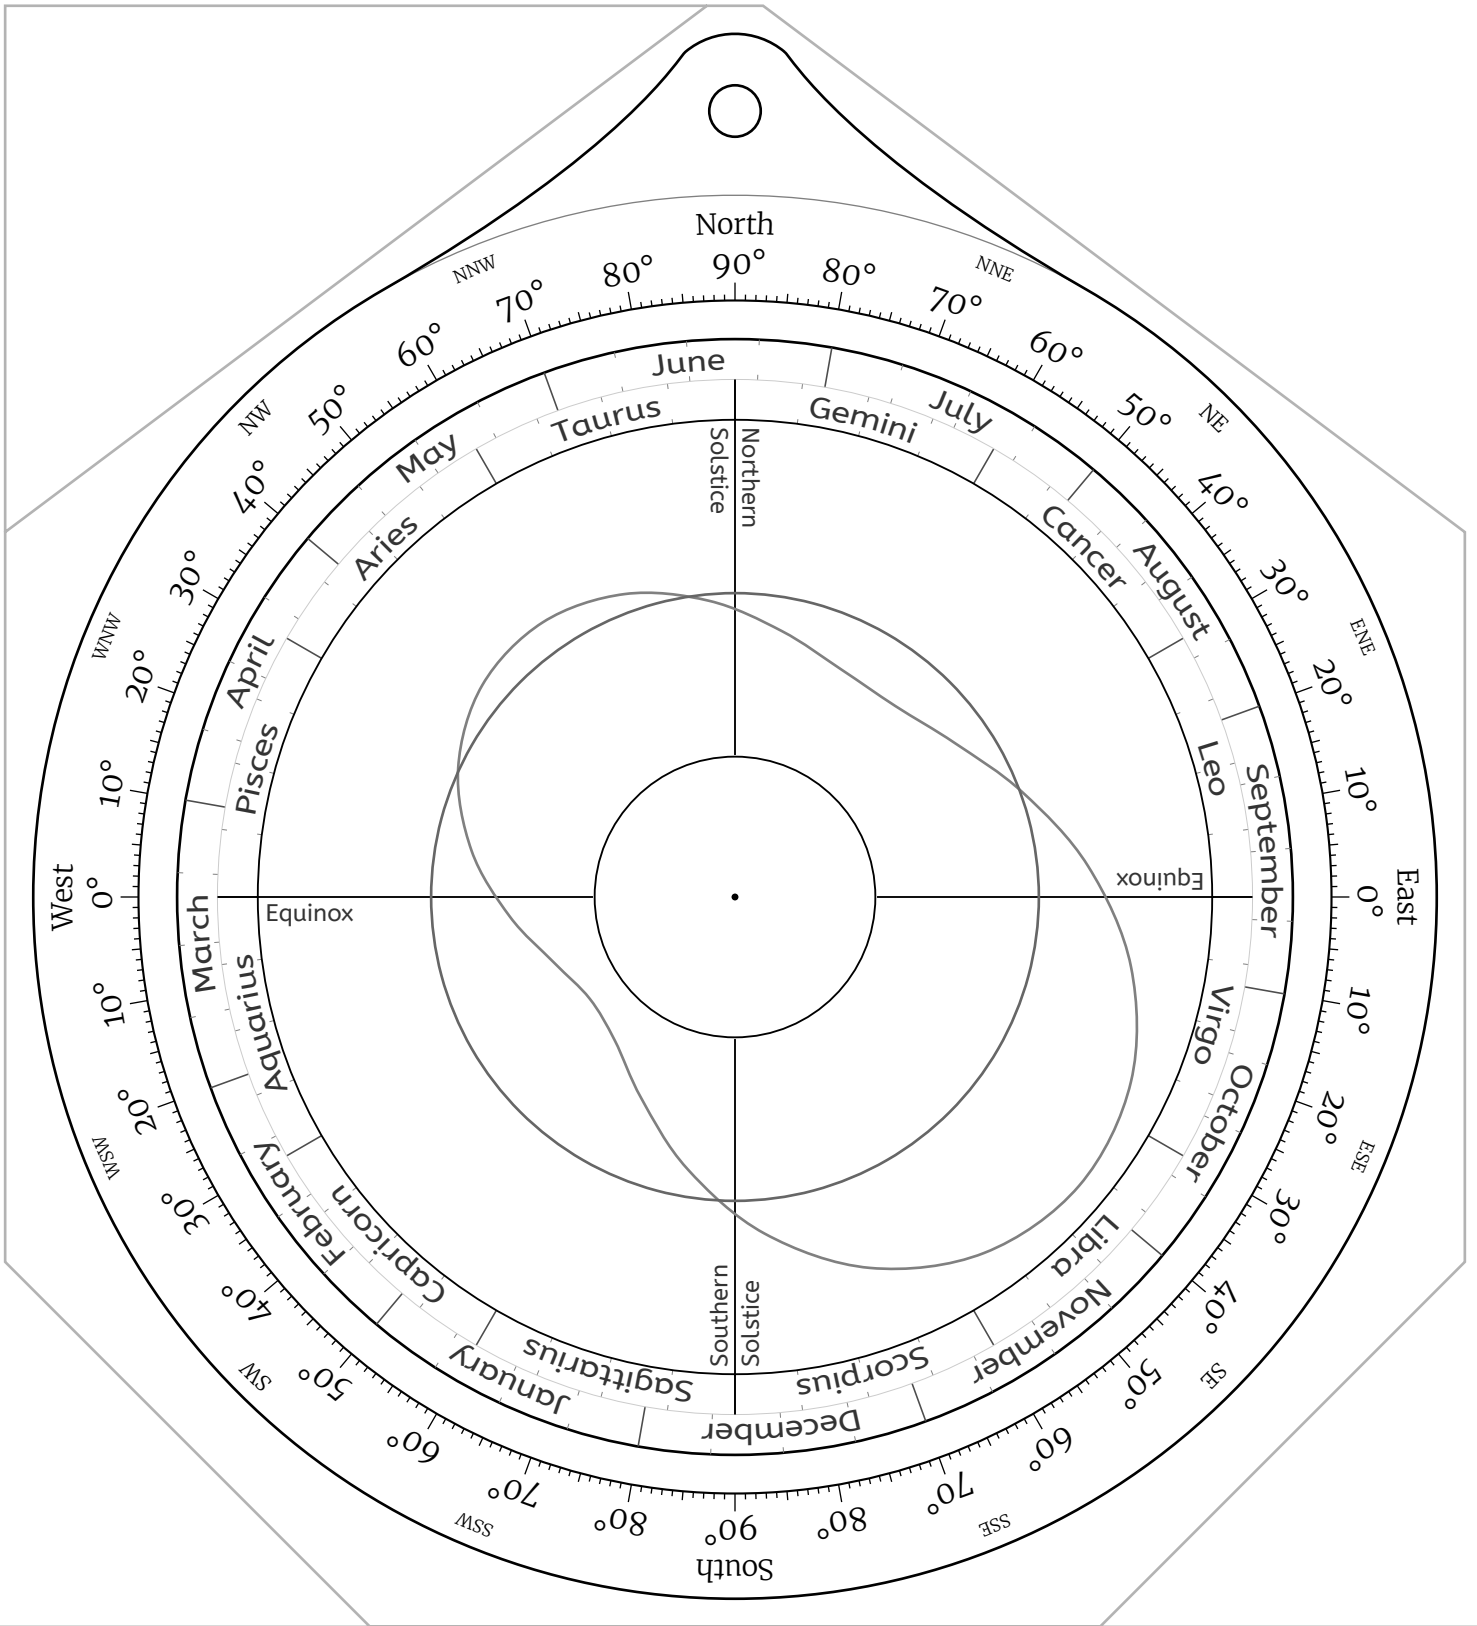

Celestial Disk for Northern Hemisphere Astrolabes

Celestial Disk for Southern Hemisphere Astrolabes

Front Side -- the North Pole

Back Side -- the North Pole

Front Side -- Latitude 85°N

Back Side -- Latitude 85°N

Front Side -- Latitude 40°N

The Sky
at Latitude 40°N

Back Side -- Latitude 40°N

Front Side -- Latitude 35°N

Back Side -- Latitude 35°N

Front Side -- Latitude 30°N

Back Side -- Latitude 30°N

Front Side -- Latitude 25°N

Back Side -- Latitude 25°N

Front Side -- Latitude 20°N

Back Side -- Latitude 20°N

Front Side -- Latitude 15°N

Back Side -- Latitude 15°N

Front Side -- Latitude 10°N

Back Side -- Latitude 10°N

Front Side -- Latitude 5°N

Back Side -- Latitude 5°N

Front Side -- the Equator

Back Side -- the Equator

Front Side -- Latitude 5°S

Back Side -- Latitude 5°S

Front Side -- Latitude 10°S

Back Side -- Latitude 10°S

Front Side -- Latitude 15°S