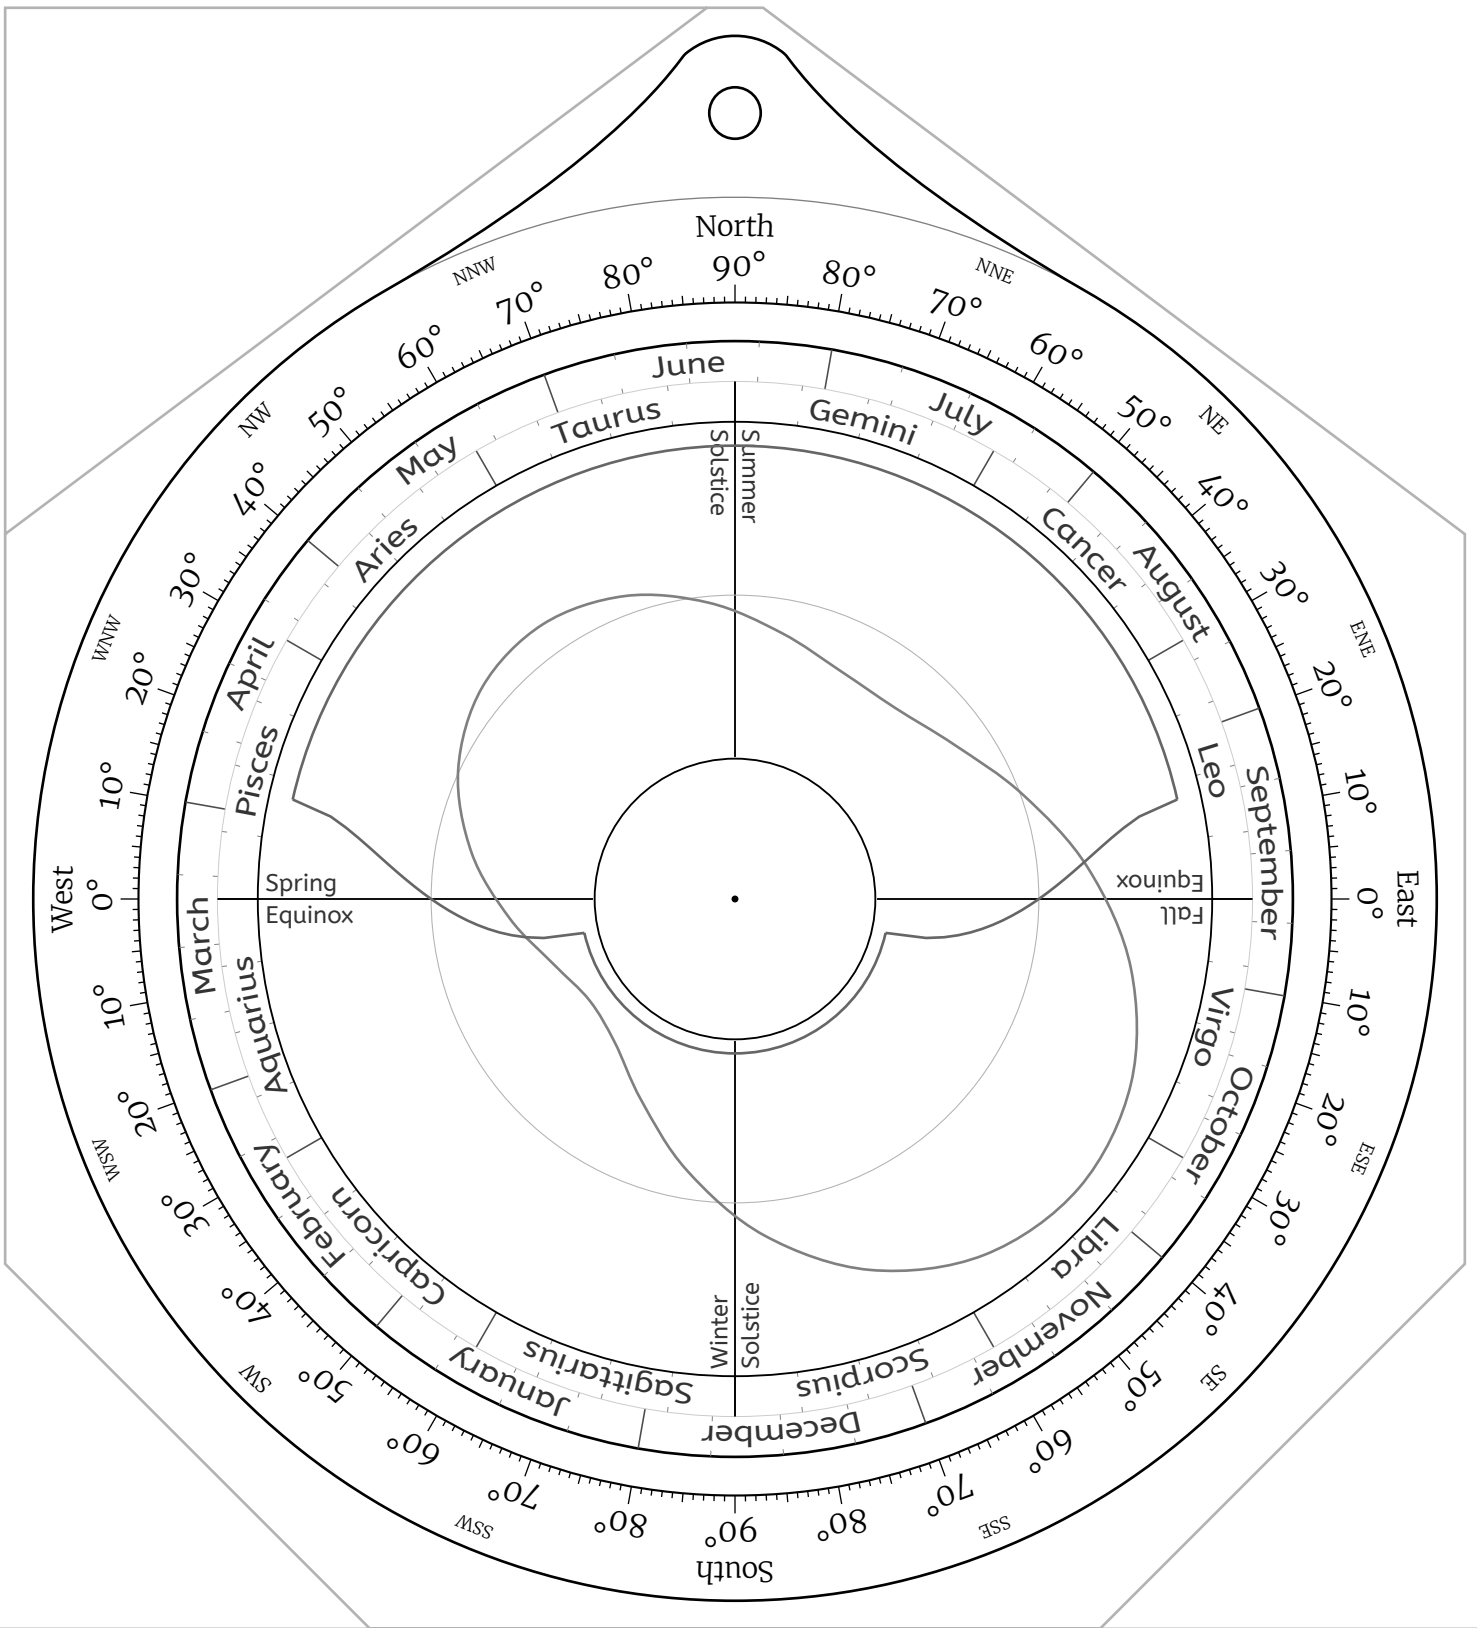

Celestial Disk for Northern Hemisphere Astrolabes

Celestial Disk for Southern Hemisphere Astrolabes

Front Side -- the North Pole

Back Side -- the North Pole

Front Side -- Latitude 85°N

Back Side -- Latitude 85°N

The Sky
at Latitude 60°N

Back Side -- Latitude 60°N

Front Side -- Latitude 55°N

Back Side -- Latitude 55°N

Front Side -- Latitude 50°N

Back Side -- Latitude 50°N

Front Side -- Latitude 45°N

Back Side -- Latitude 45°N

Back Side -- Latitude 5°N

Front Side -- the Equator

Back Side -- the Equator

Front Side -- Latitude 5°S

Back Side -- Latitude 5°S

Front Side -- Latitude 10°S

Back Side -- Latitude 10°S

Front Side -- Latitude 15°S

Back Side -- Latitude 75°S

Front Side -- Latitude 80°S

Back Side -- Latitude 80°S

Front Side -- Latitude 85°S

Back Side -- Latitude 85°S

Front Side -- the South Pole

Back Side -- the South Pole