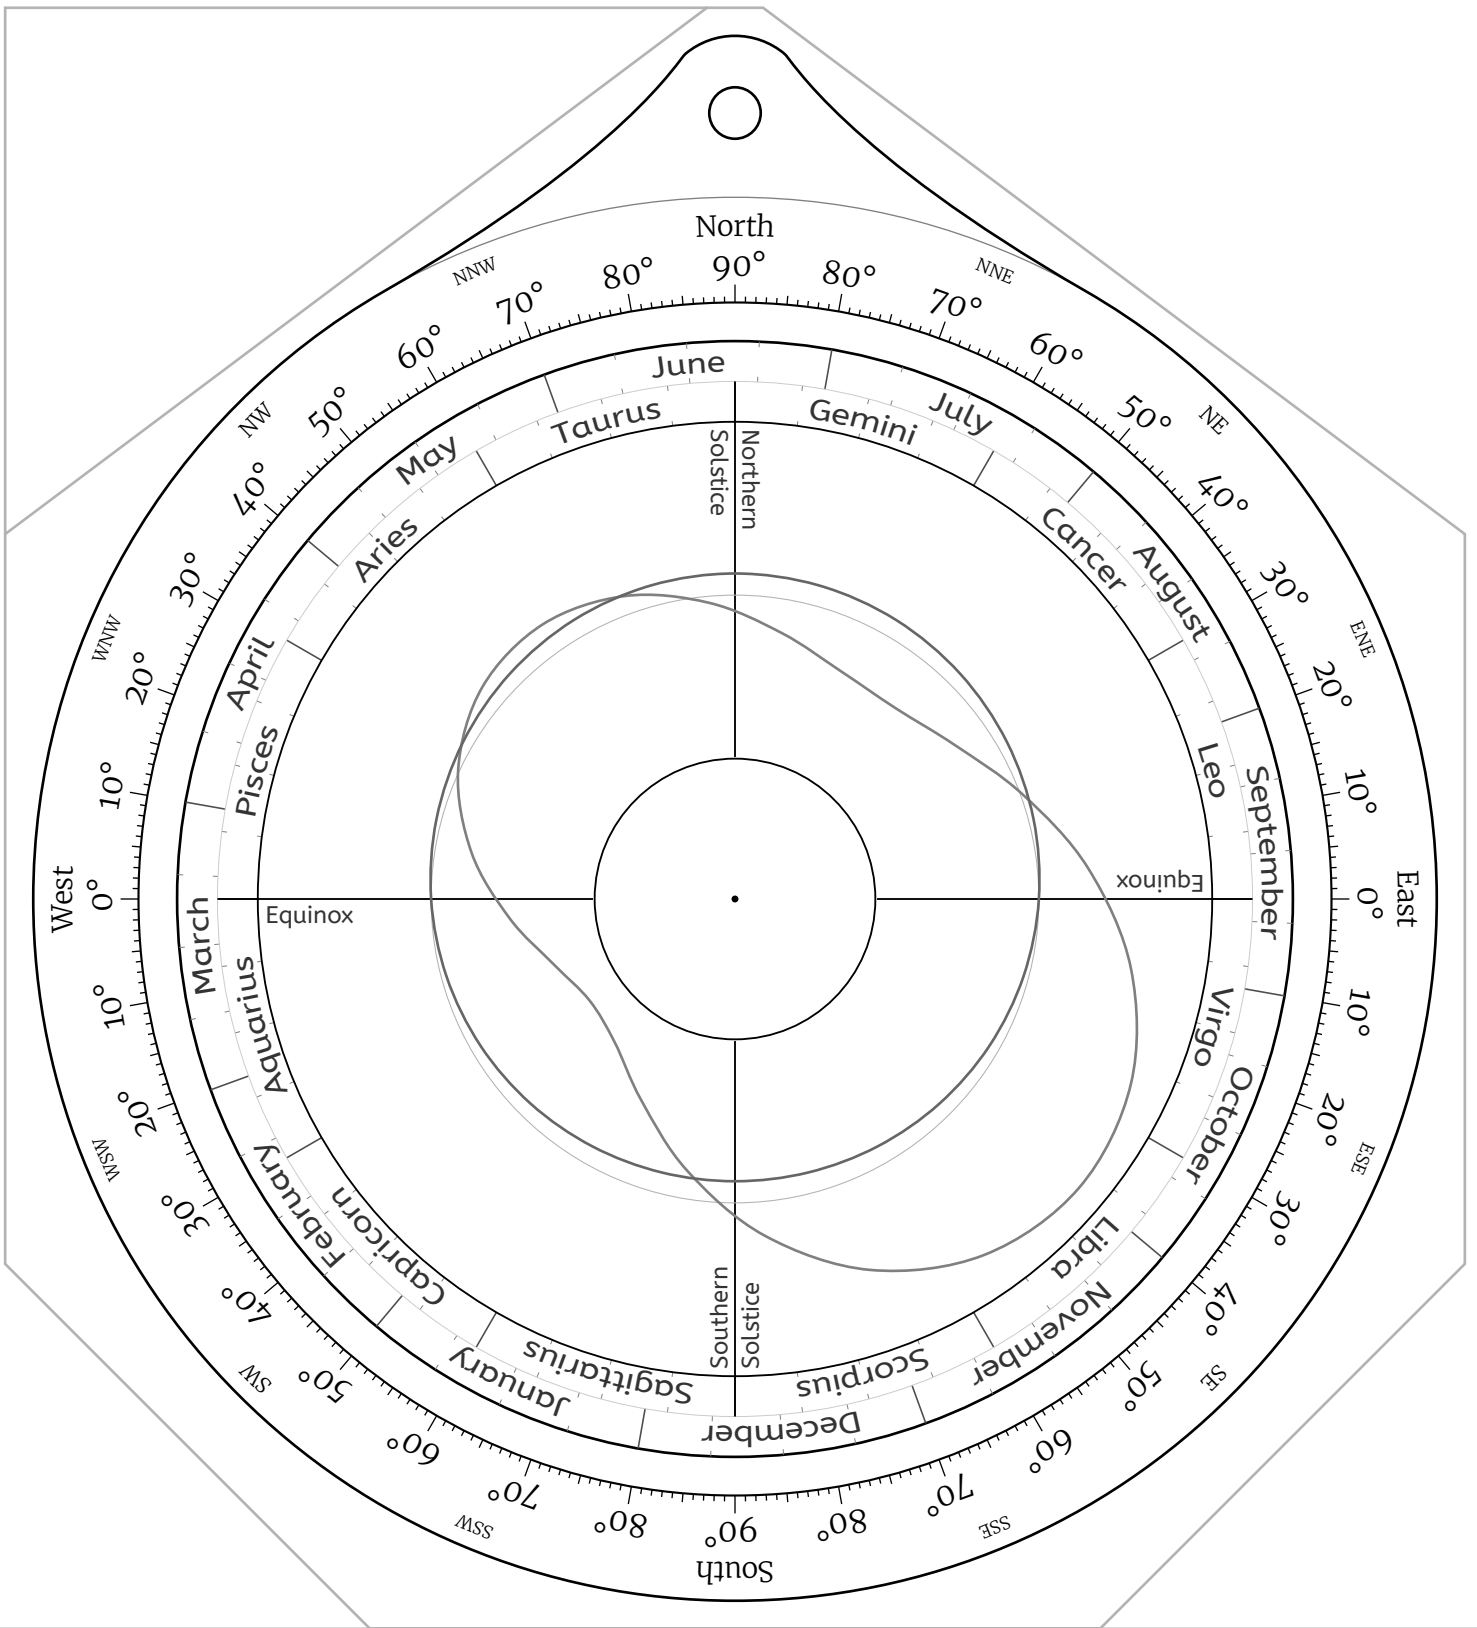

Celestial Disk for Northern Hemisphere Astrolabes

Celestial Disk for Southern Hemisphere Astrolabes

Front Side -- the North Pole

Back Side -- the North Pole

Front Side -- Latitude 85°N

Back Side -- Latitude 85°N

Front Side -- Latitude 40°N

The Sky
at Latitude 40°N

Back Side -- Latitude 40°N

Front Side -- Latitude 35°N

Back Side -- Latitude 35°N

Front Side -- Latitude 30°N

Back Side -- Latitude 30°N

Front Side -- Latitude 25°N

Back Side -- Latitude 25°N

Front Side -- Latitude 20°N

Back Side -- Latitude 20°N

Front Side -- Latitude 15°N

Back Side -- Latitude 15°N

Front Side -- Latitude 10°N

Back Side -- Latitude 10°N

Front Side -- Latitude 5°N

Back Side -- Latitude 5°N

Front Side -- the Equator

Back Side -- the Equator

Front Side -- Latitude 5°S

Back Side -- Latitude 5°S

Front Side -- Latitude 10°S

Back Side -- Latitude 10°S

Front Side -- Latitude 15°S