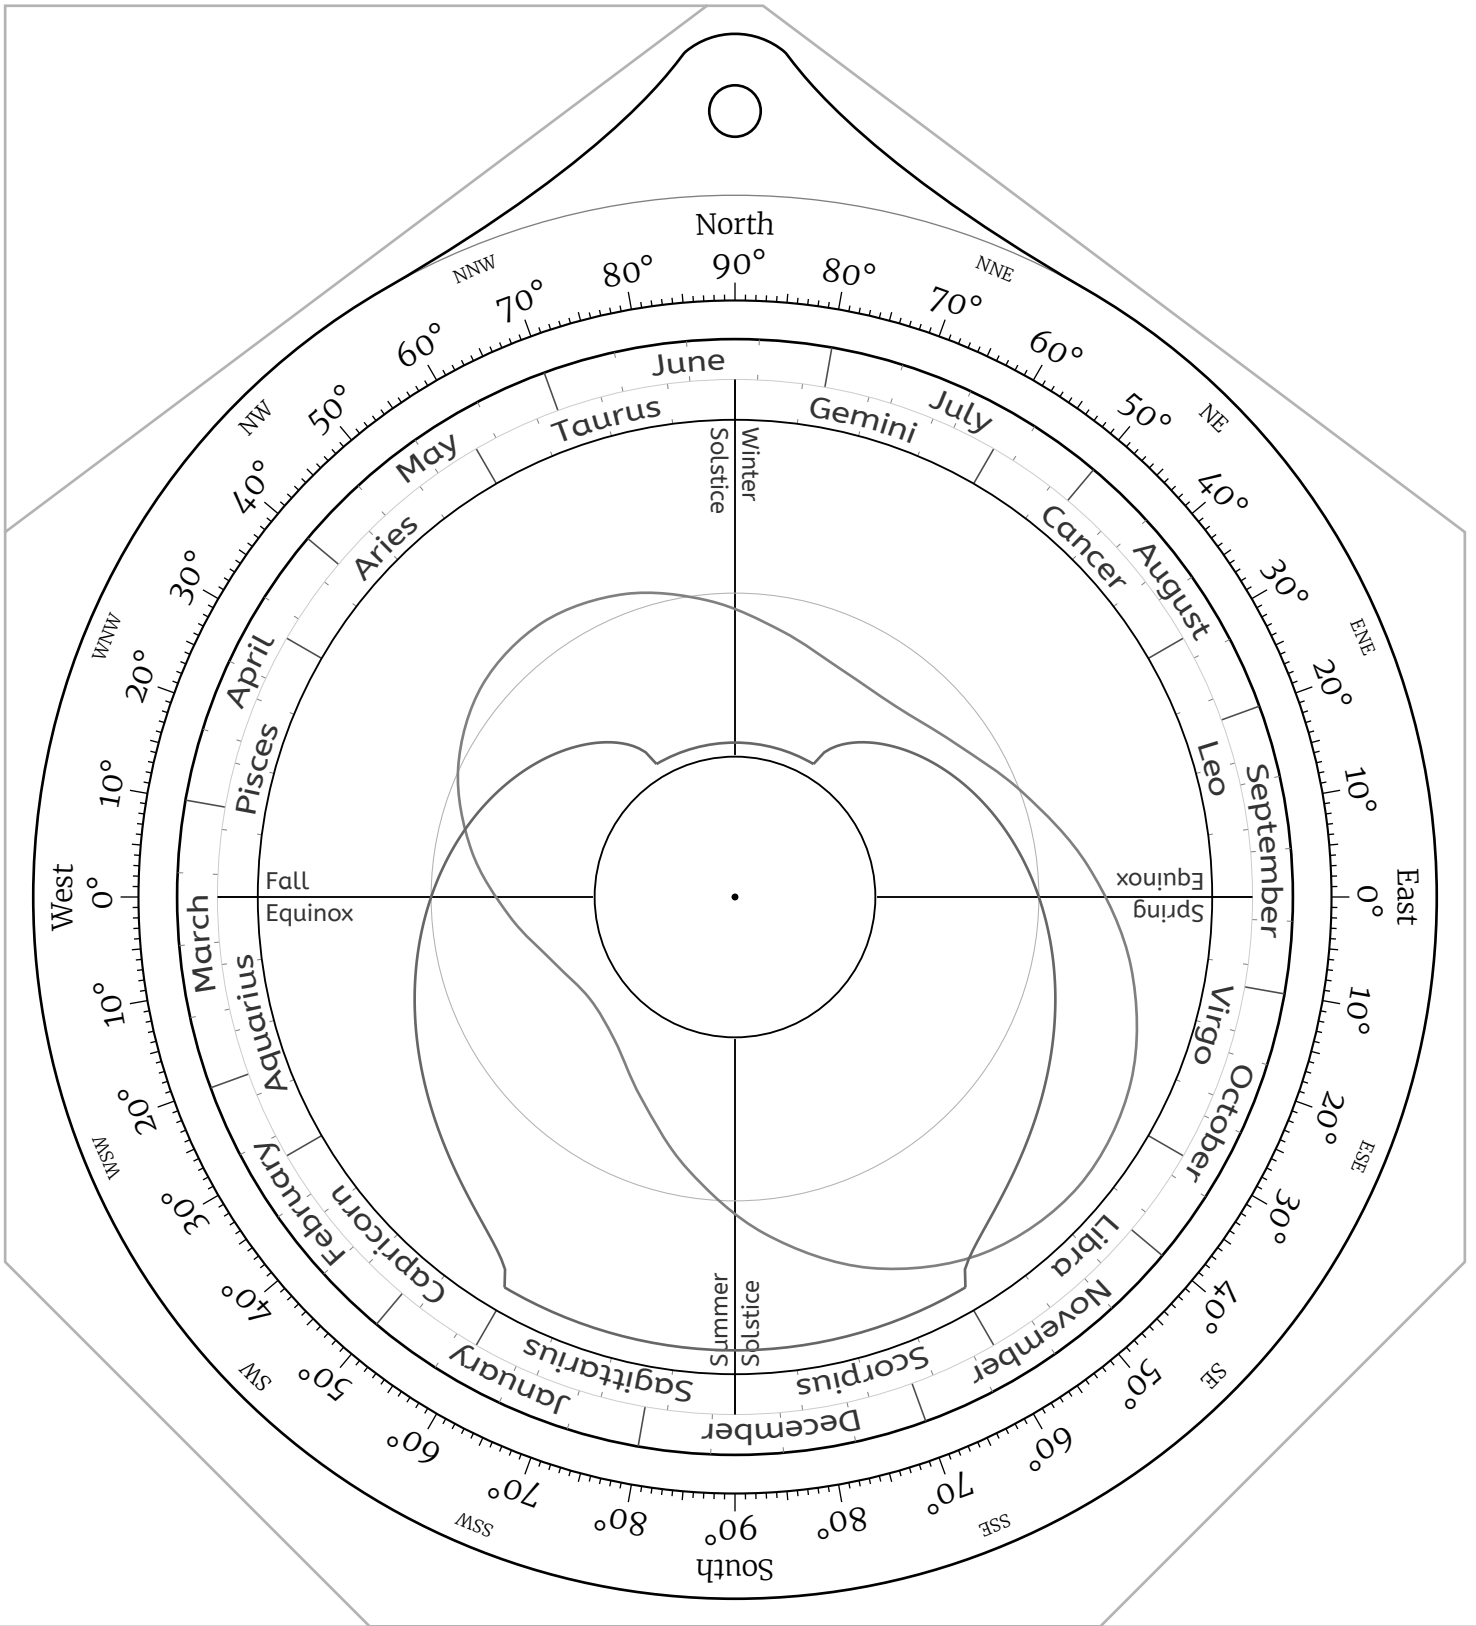

Celestial Disk for Northern Hemisphere Astrolabes

Celestial Disk for Southern Hemisphere Astrolabes

Front Side -- the North Pole

Back Side -- the North Pole

Front Side -- Latitude 85°N

Back Side -- Latitude 85°N

Back Side -- Latitude 25°N

Front Side -- Latitude 20°N

Back Side -- Latitude 20°N

Front Side -- Latitude 15°N

Back Side -- Latitude 15°N

Front Side -- Latitude 10°N

Back Side -- Latitude 10°N

Front Side -- Latitude 5°N

Back Side -- Latitude 5°N

Front Side -- the Equator

Back Side -- the Equator

Front Side -- Latitude 5°S

Back Side -- Latitude 5°S

Front Side -- Latitude 10°S

Back Side -- Latitude 10°S

Front Side -- Latitude 15°S

Back Side -- Latitude 55°S

Front Side -- Latitude 60°S

Back Side -- Latitude 60°S

Front Side -- Latitude 65°S

Back Side -- Latitude 65°S

Front Side -- Latitude 70°S

Back Side -- Latitude 70°S

Front Side -- Latitude 75°S