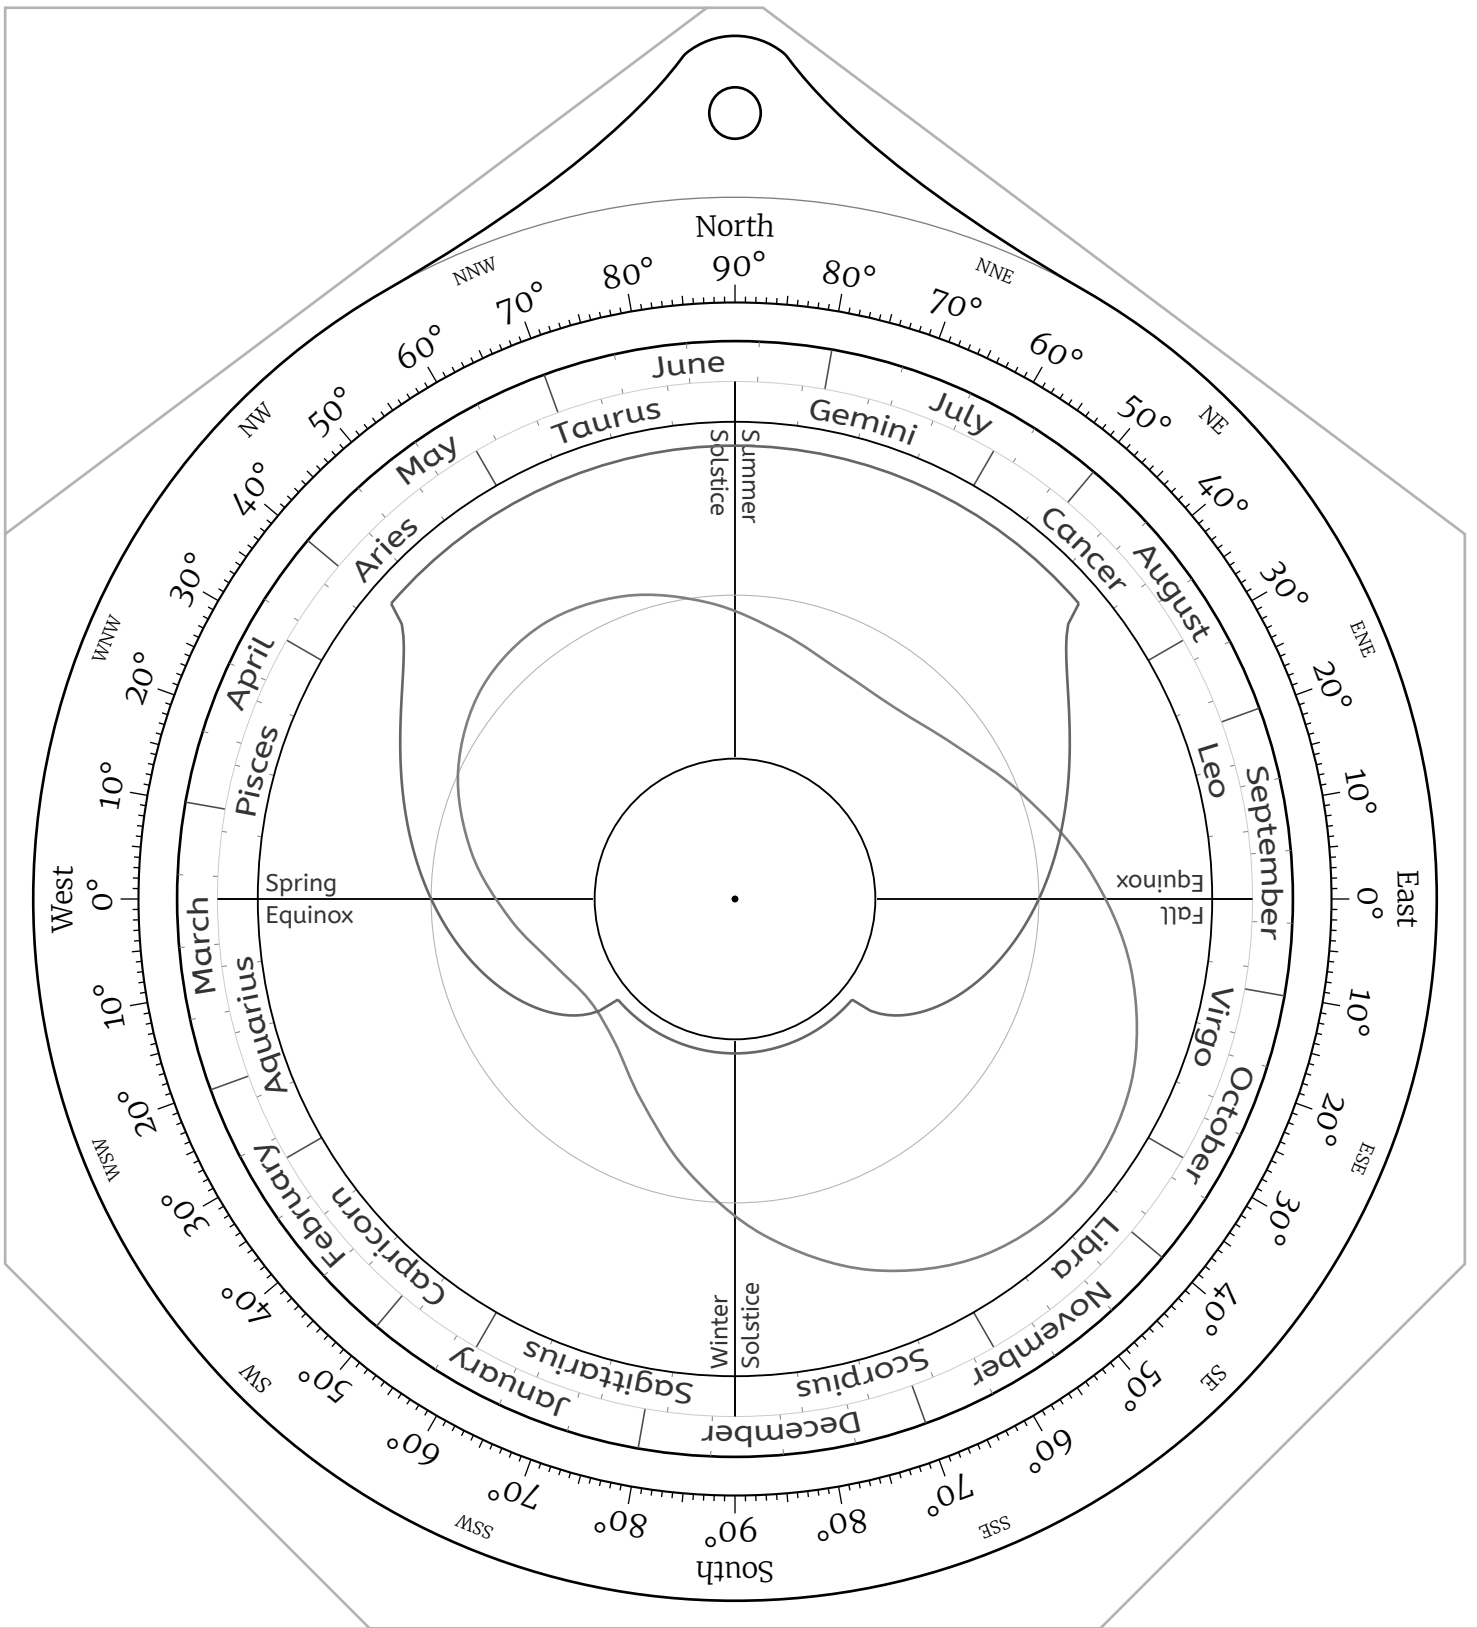

Celestial Disk for Northern Hemisphere Astrolabes

Celestial Disk for Southern Hemisphere Astrolabes

Front Side -- the North Pole

Back Side -- the North Pole

Front Side -- Latitude 85°N

Back Side -- Latitude 85°N

Front Side -- Latitude 80°N

Back Side -- Latitude 80°N

Front Side -- Latitude 75°N

Back Side -- Latitude 75°N

Front Side -- Latitude 70°N

Back Side -- Latitude 70°N

Front Side -- Latitude 65°N

Front Side -- Latitude 60°N

The Sky
at Latitude 60°N

Back Side -- Latitude 60°N

Front Side -- Latitude 55°N

Back Side -- Latitude 55°N

Front Side -- Latitude 50°N

Back Side -- Latitude 50°N

Front Side -- Latitude 45°N

Back Side -- Latitude 45°N

Back Side -- Latitude 5°N

Front Side -- the Equator

Back Side -- the Equator

Front Side -- Latitude 5°S

Back Side -- Latitude 5°S

Front Side -- Latitude 10°S

Back Side -- Latitude 10°S

Front Side -- Latitude 15°S