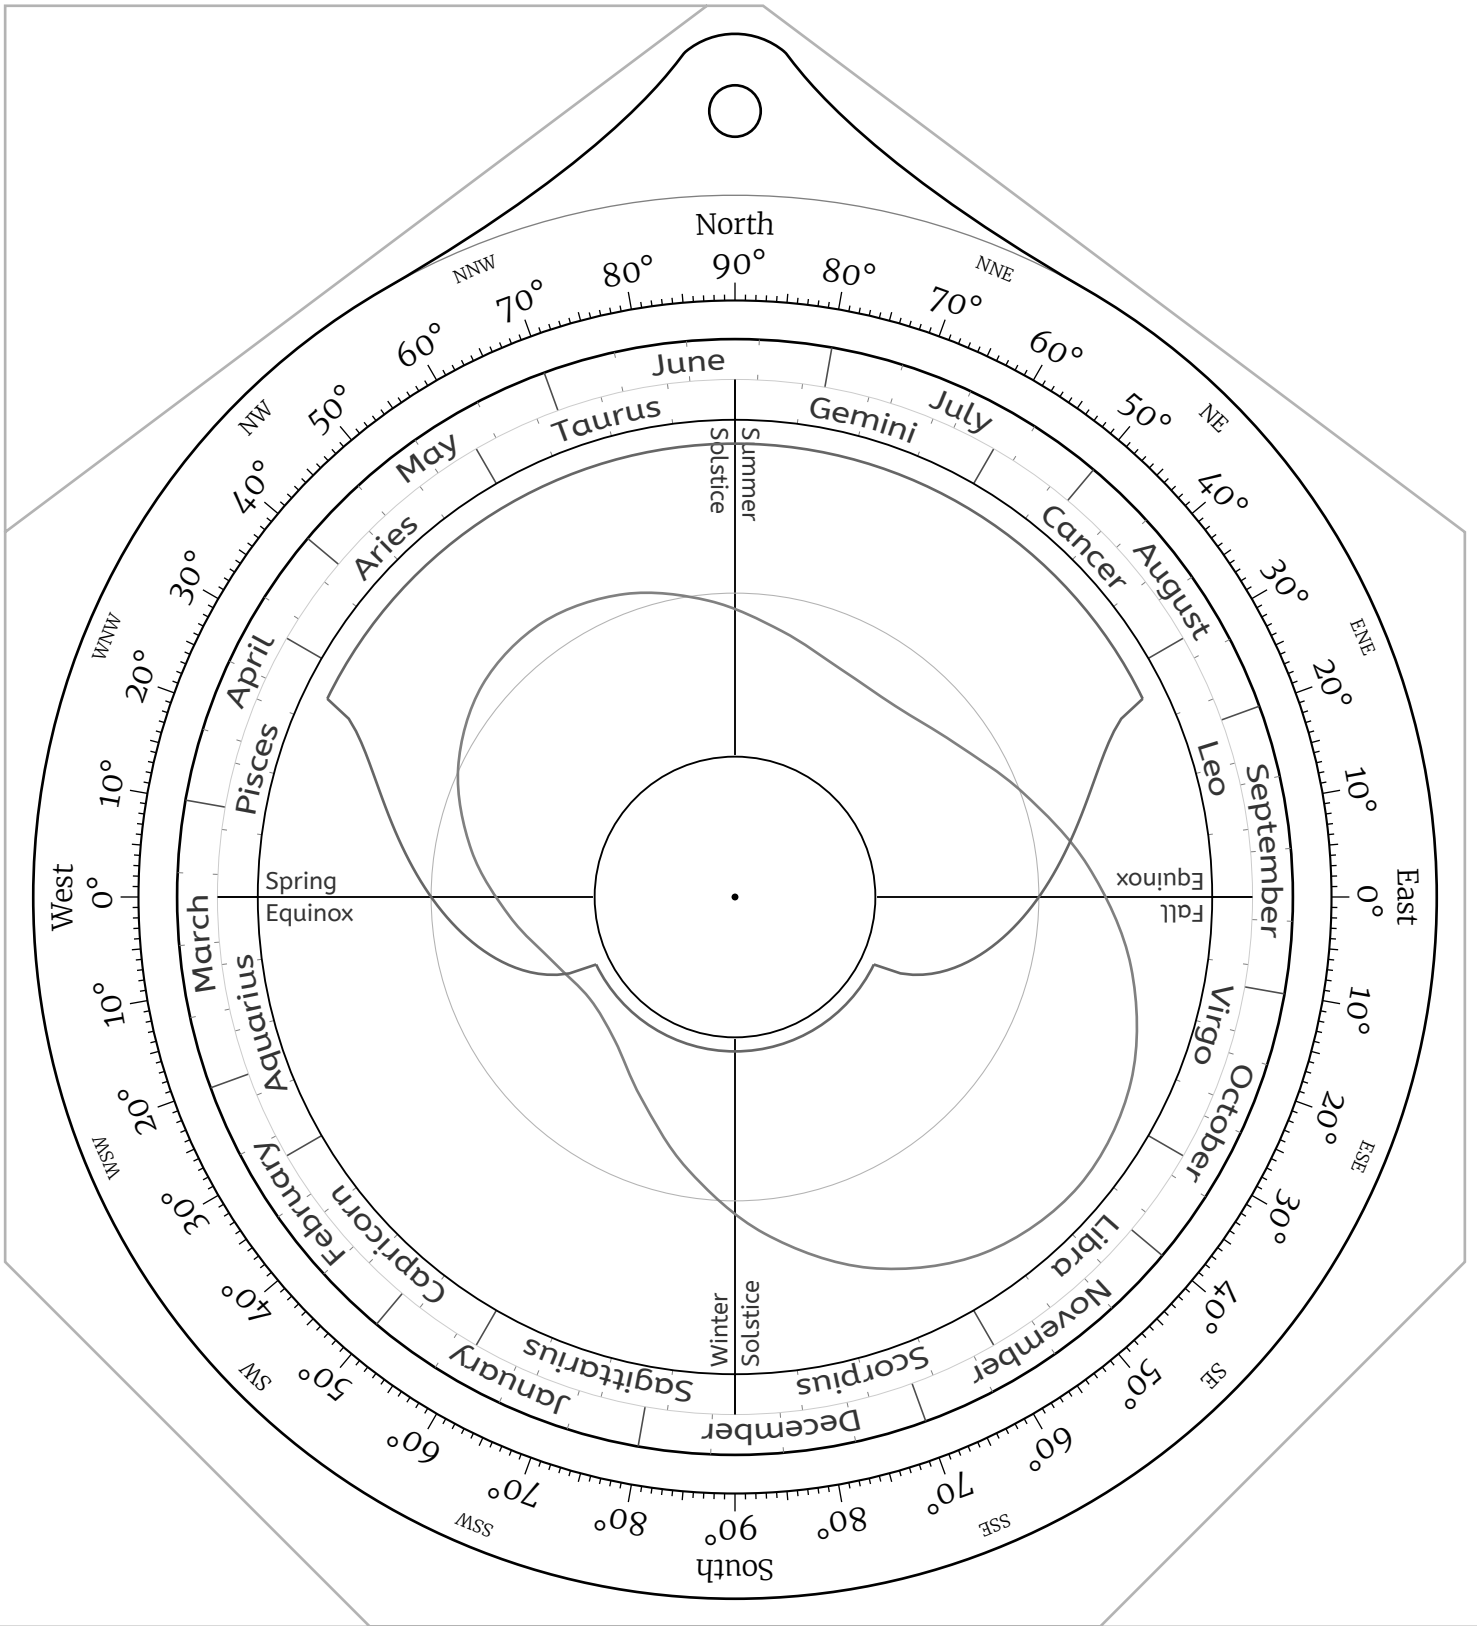

Back Side -- Latitude 80°N