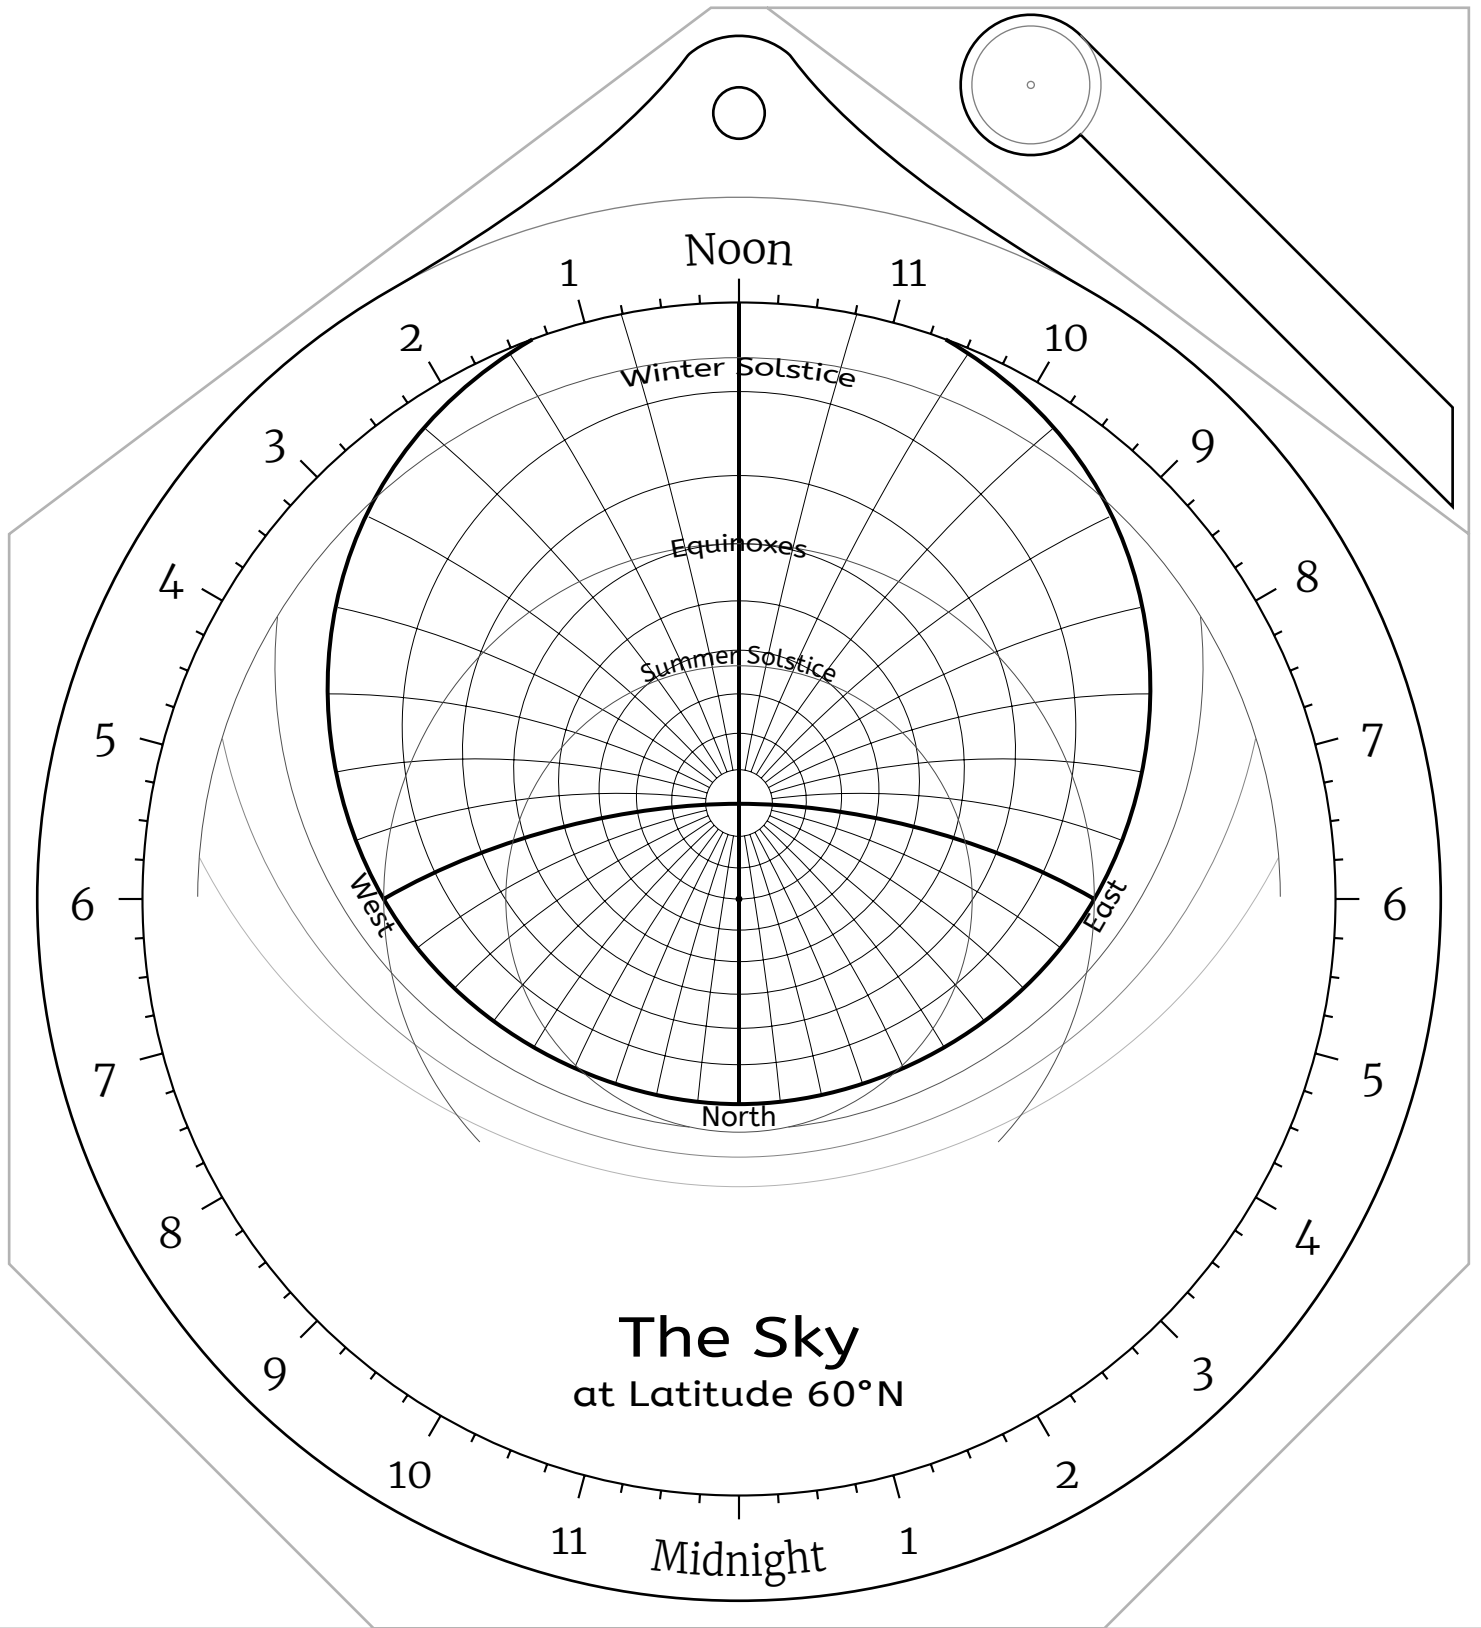

Celestial Disk for Northern Hemisphere Astrolabes

Celestial Disk for Southern Hemisphere Astrolabes

Front Side -- the North Pole

Back Side -- the North Pole

Front Side -- Latitude 85°N

Back Side -- Latitude 85°N

Front Side -- Latitude 80°N

Back Side -- Latitude 80°N

Front Side -- Latitude 75°N

Back Side -- Latitude 75°N

Front Side -- Latitude 70°N

Back Side -- Latitude 70°N

Front Side -- Latitude 65°N

Front Side -- Latitude 60°N

The Sky
at Latitude 60°N

Back Side -- Latitude 60°N

Front Side -- Latitude 55°N

Back Side -- Latitude 55°N

Front Side -- Latitude 50°N

Back Side -- Latitude 50°N

Front Side -- Latitude 45°N

Back Side -- Latitude 45°N

Front Side -- Latitude 40°N

The Sky
at Latitude 40°N

Back Side -- Latitude 40°N

Front Side -- Latitude 35°N

Back Side -- Latitude 35°N

Front Side -- Latitude 30°N

Back Side -- Latitude 30°N

Front Side -- Latitude 25°N