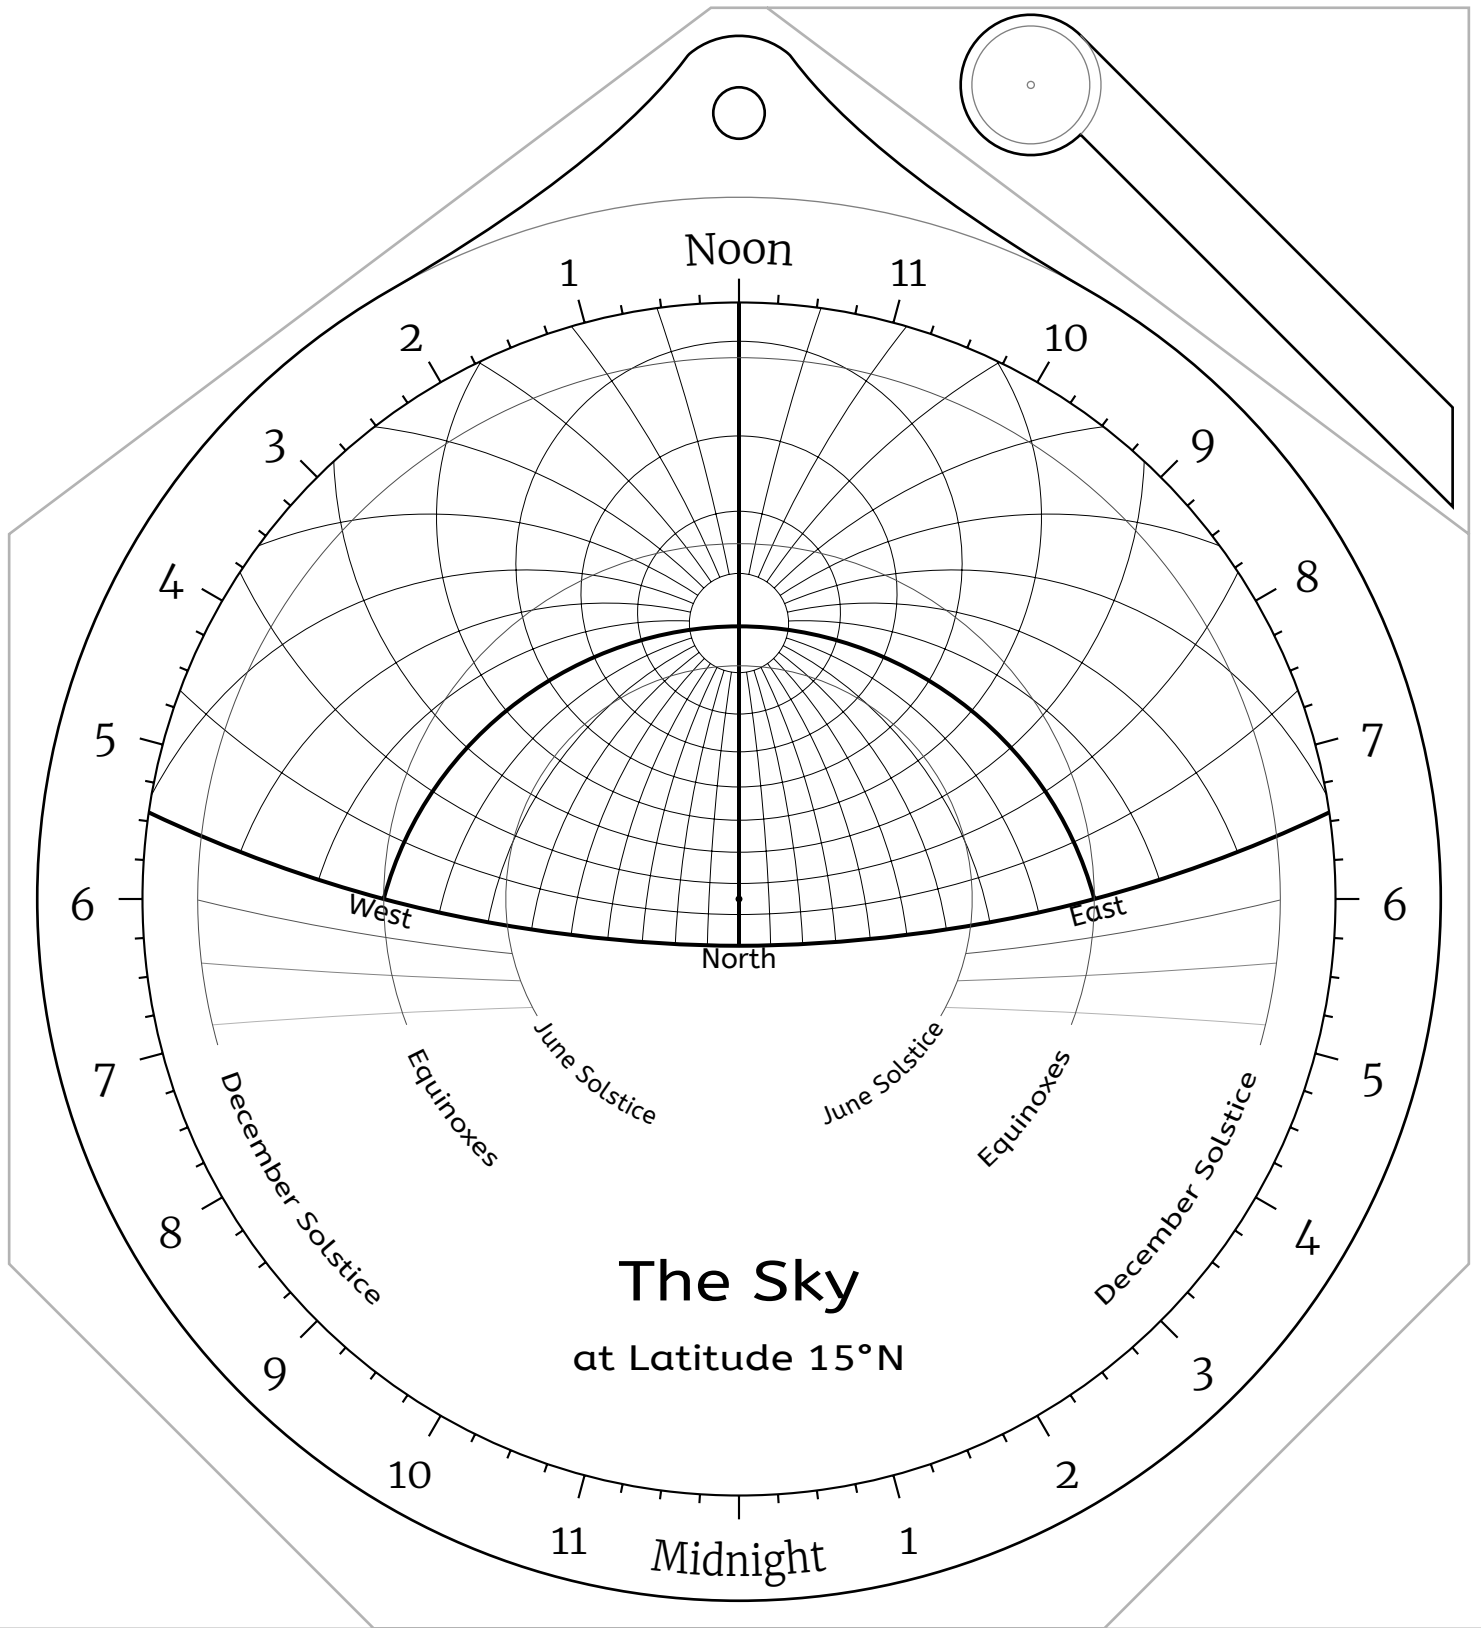

Front Side -- Latitude 40°N

The Sky
at Latitude 40°N

Back Side -- Latitude 40°N

Front Side -- Latitude 35°N

Back Side -- Latitude 35°N

Front Side -- Latitude 30°N

Back Side -- Latitude 30°N

Front Side -- Latitude 25°N

Back Side -- Latitude 25°N

Front Side -- Latitude 20°N

Back Side -- Latitude 20°N

Front Side -- Latitude 15°N

Back Side -- Latitude 15°N

Front Side -- Latitude 10°N

Back Side -- Latitude 10°N

Front Side -- Latitude 5°N

Back Side -- Latitude 5°N

Front Side -- the Equator

Back Side -- the Equator

Front Side -- Latitude 5°S

Back Side -- Latitude 5°S

Front Side -- Latitude 10°S

Back Side -- Latitude 10°S

Front Side -- Latitude 15°S

Back Side -- Latitude 15°S

Front Side -- Latitude 20°S

Back Side -- Latitude 20°S

Front Side -- Latitude 25°S

Back Side -- Latitude 25°S

Front Side -- Latitude 30°S

Back Side -- Latitude 30°S

Front Side -- Latitude 35°S