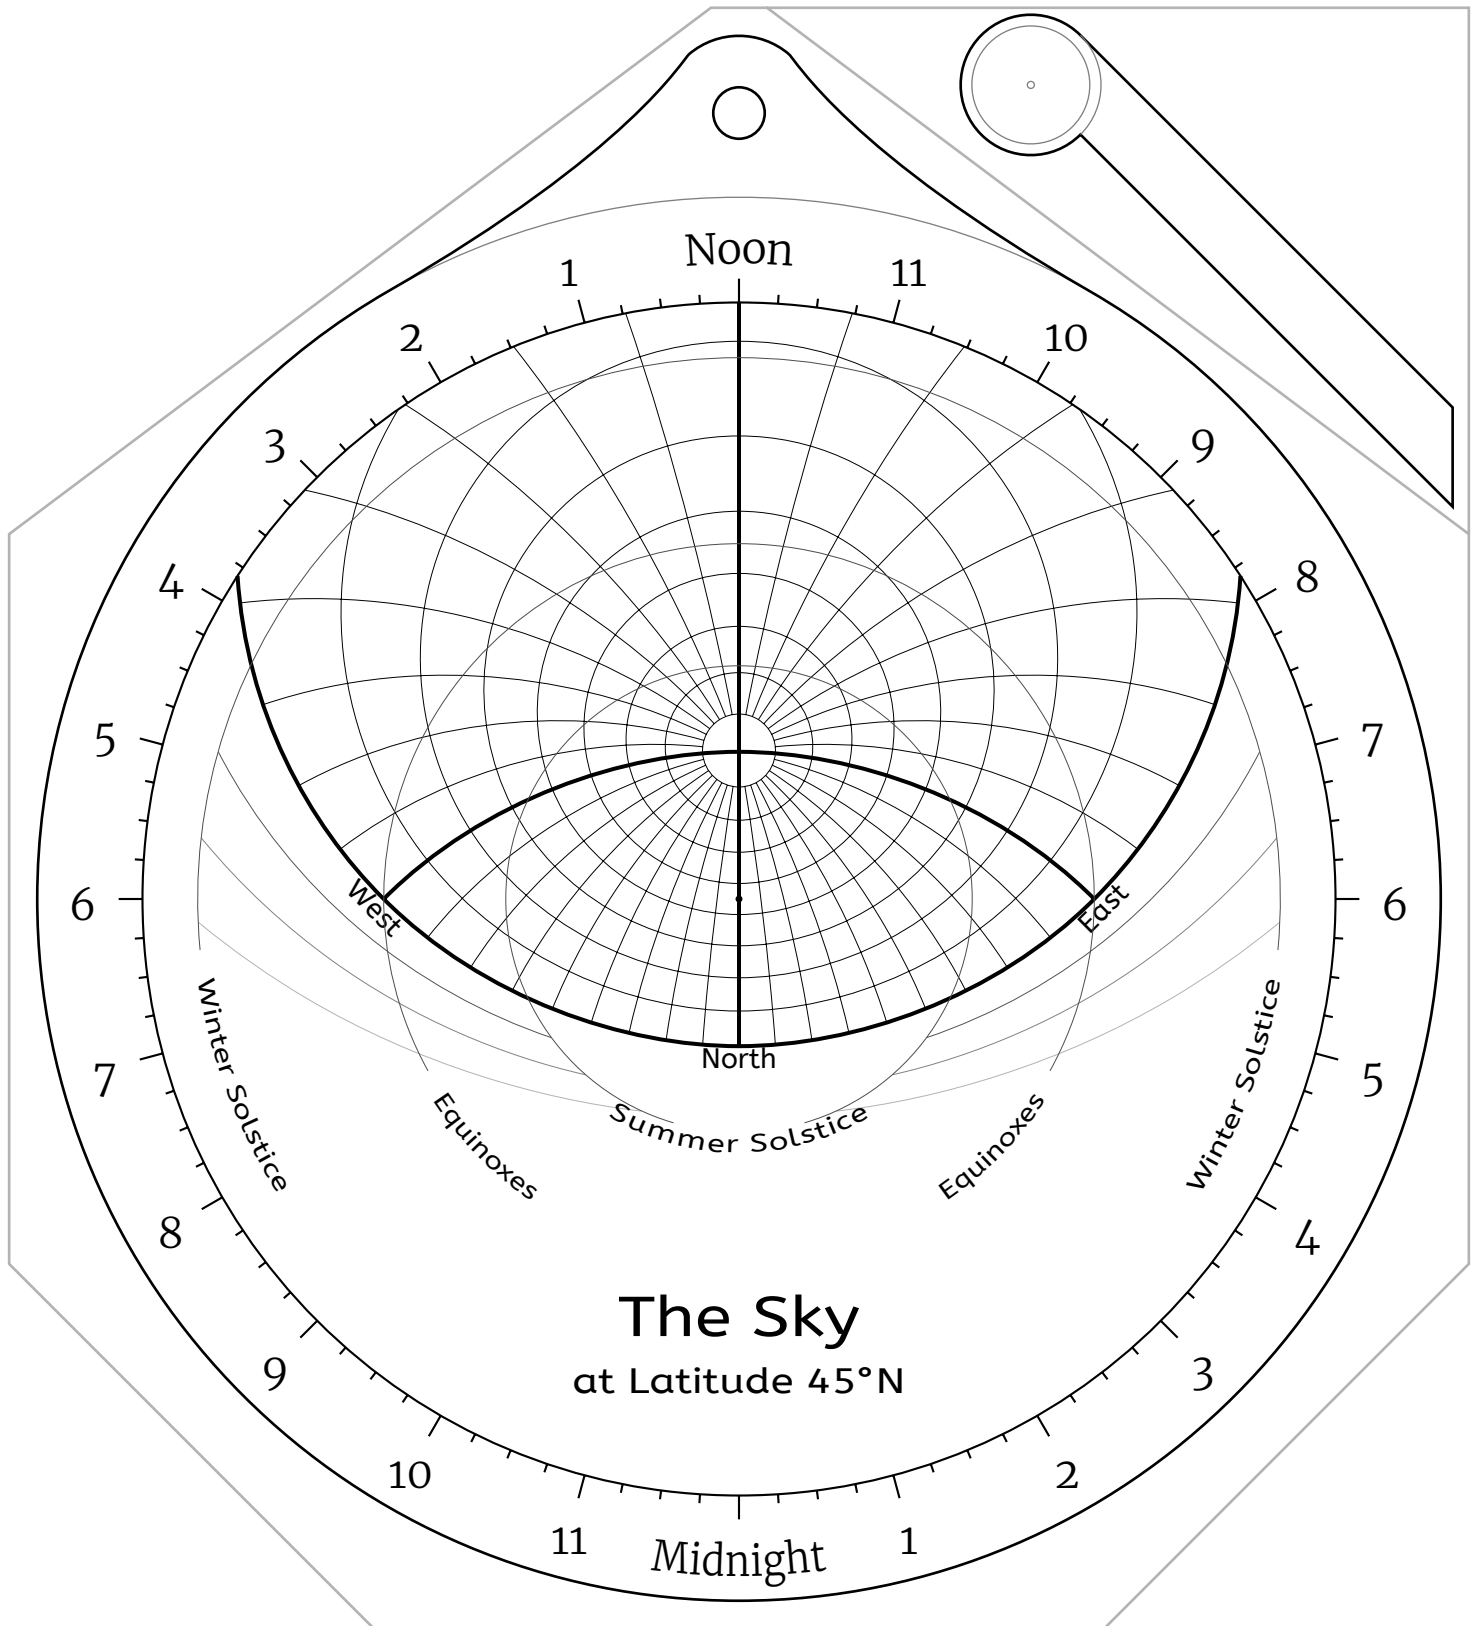

Celestial Disk for Northern Hemisphere Astrolabes

Celestial Disk for Southern Hemisphere Astrolabes

Front Side -- the North Pole

Back Side -- the North Pole

Front Side -- Latitude 85°N

Back Side -- Latitude 85°N

The Sky
at Latitude 60°N

Back Side -- Latitude 60°N

Front Side -- Latitude 55°N

Back Side -- Latitude 55°N

Front Side -- Latitude 50°N

Back Side -- Latitude 50°N

Front Side -- Latitude 45°N

Back Side -- Latitude 45°N

Front Side -- Latitude 40°N

The Sky
at Latitude 40°N

Back Side -- Latitude 40°N

Front Side -- Latitude 35°N

Back Side -- Latitude 35°N

Front Side -- Latitude 30°N

Back Side -- Latitude 30°N

Front Side -- Latitude 25°N

Back Side -- Latitude 25°N

Front Side -- Latitude 20°N

Back Side -- Latitude 20°N

Front Side -- Latitude 15°N

Back Side -- Latitude 15°N

Front Side -- Latitude 10°N

Back Side -- Latitude 10°N

Front Side -- Latitude 5°N