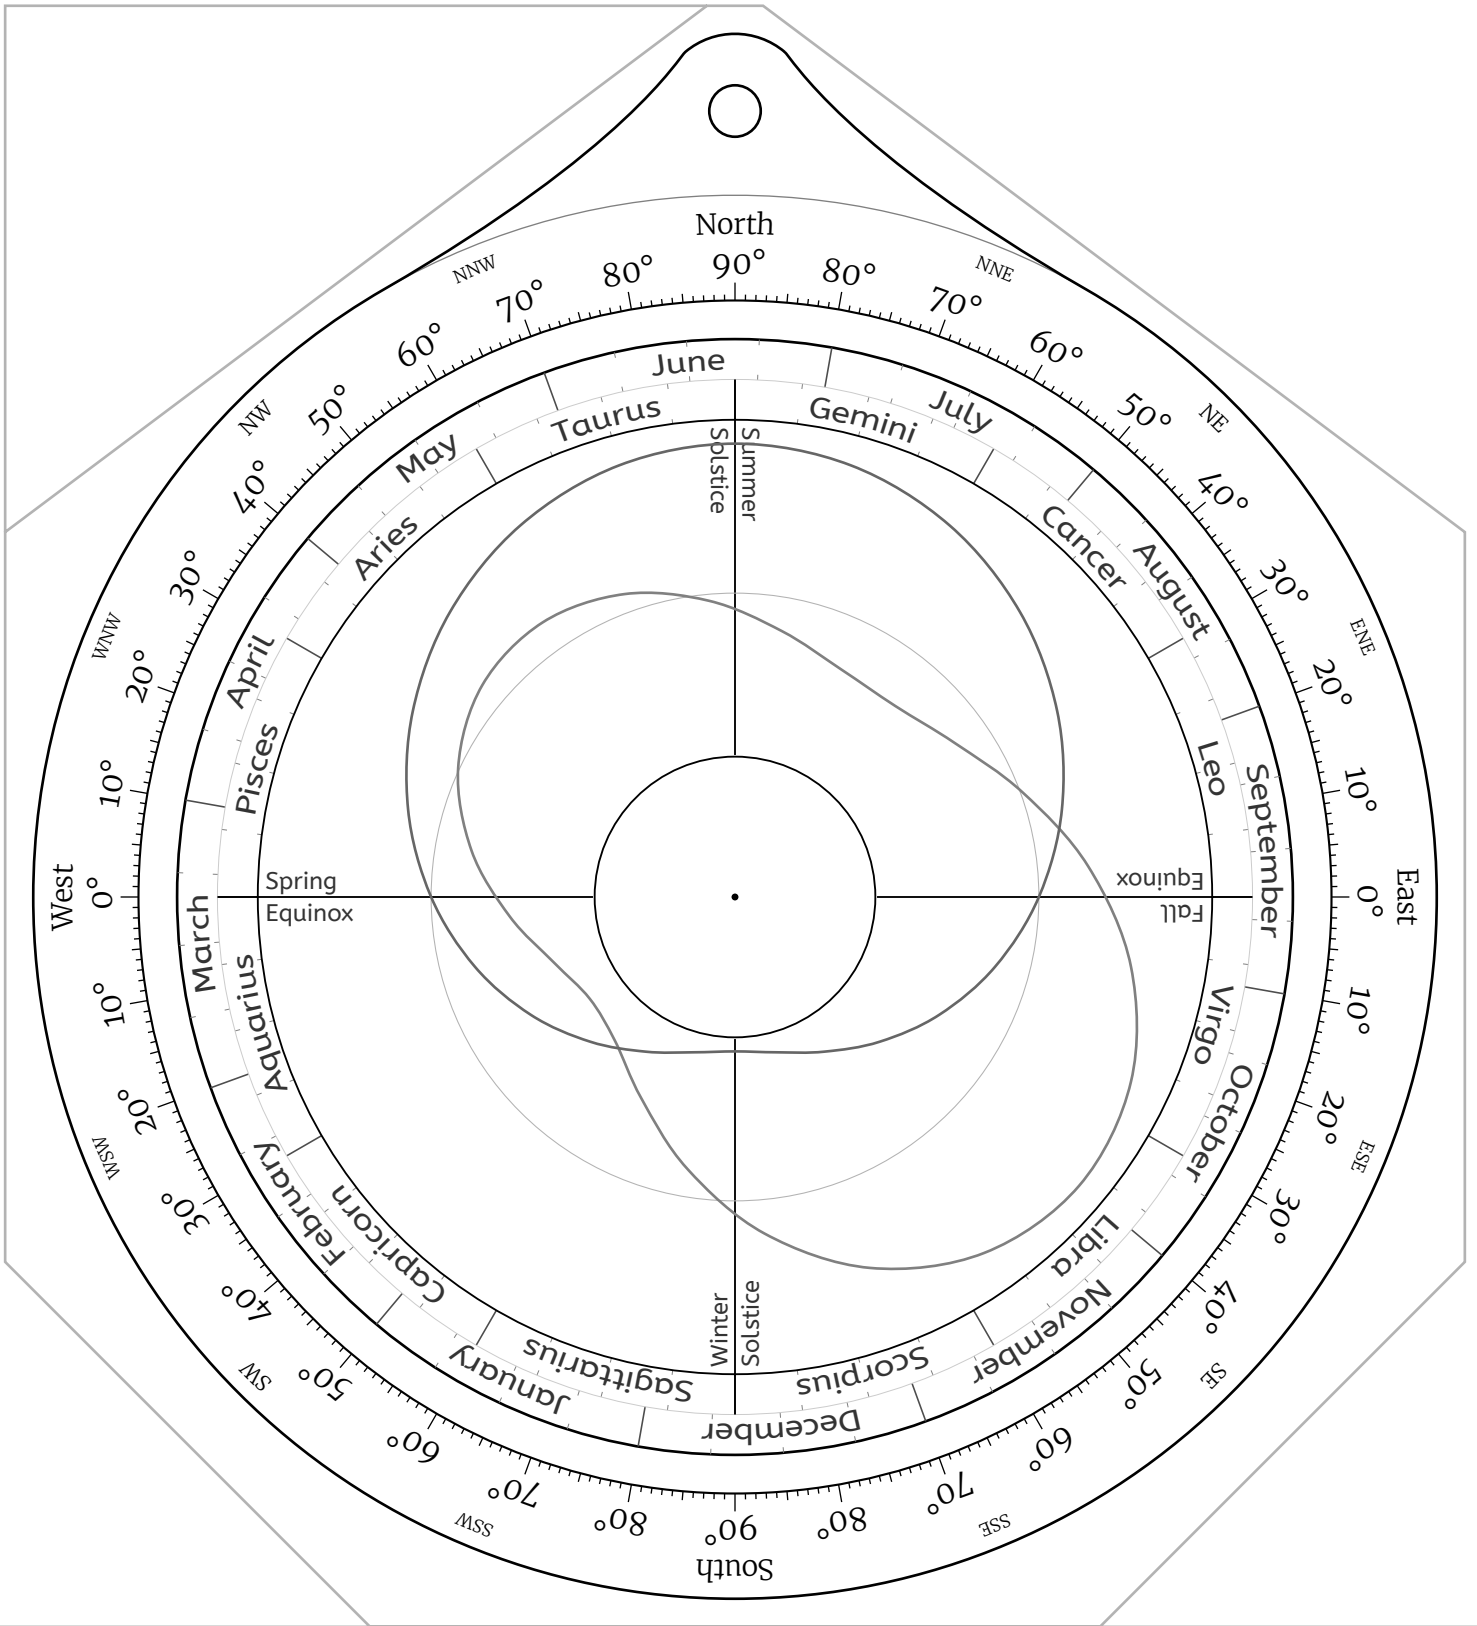

Celestial Disk for Northern Hemisphere Astrolabes

Celestial Disk for Southern Hemisphere Astrolabes

Front Side -- the North Pole

Back Side -- the North Pole

Front Side -- Latitude 85°N

Back Side -- Latitude 85°N

The Sky
at Latitude 60°N

Back Side -- Latitude 60°N

Front Side -- Latitude 55°N

Back Side -- Latitude 55°N

Front Side -- Latitude 50°N

Back Side -- Latitude 50°N

Front Side -- Latitude 45°N

Back Side -- Latitude 45°N

Front Side -- Latitude 40°N

The Sky
at Latitude 40°N

Back Side -- Latitude 40°N

Front Side -- Latitude 35°N

Back Side -- Latitude 35°N

Front Side -- Latitude 30°N

Back Side -- Latitude 30°N

Front Side -- Latitude 25°N

Back Side -- Latitude 25°N

Front Side -- Latitude 20°N

Back Side -- Latitude 20°N

Front Side -- Latitude 15°N

Back Side -- Latitude 15°N

Front Side -- Latitude 10°N

Back Side -- Latitude 10°N

Front Side -- Latitude 5°N