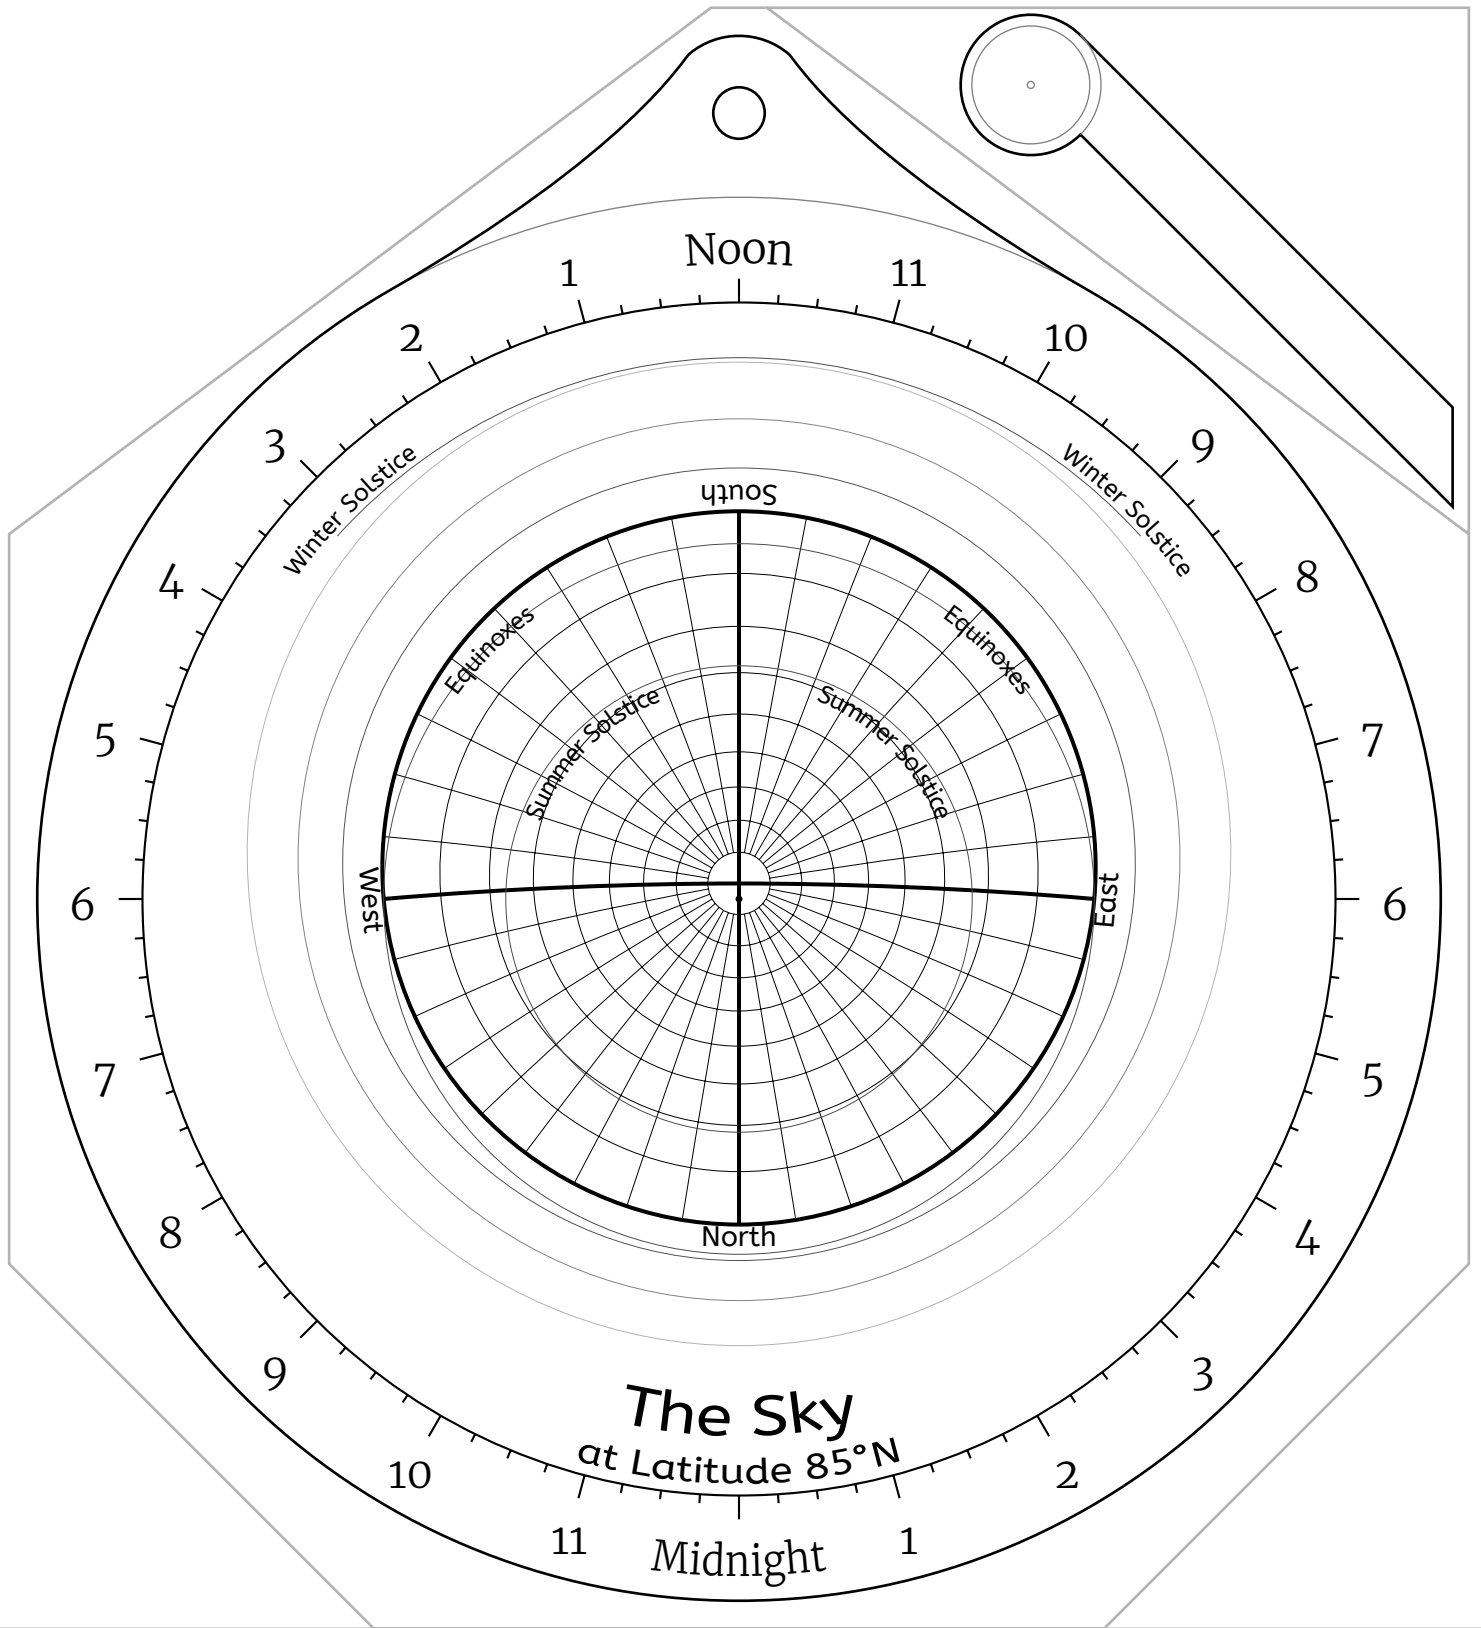

Celestial Disk for Northern Hemisphere Astrolabes

Celestial Disk for Southern Hemisphere Astrolabes

Front Side -- the North Pole

Back Side -- the North Pole

Front Side -- Latitude 85°N

Back Side -- Latitude 85°N

The Sky
at Latitude 60°N

Back Side -- Latitude 60°N

Front Side -- Latitude 55°N

Back Side -- Latitude 55°N

Front Side -- Latitude 50°N

Back Side -- Latitude 50°N

Front Side -- Latitude 45°N

Back Side -- Latitude 45°N

Back Side -- Latitude 5°N

Front Side -- the Equator

Back Side -- the Equator

Front Side -- Latitude 5°S

Back Side -- Latitude 5°S

Front Side -- Latitude 10°S

Back Side -- Latitude 10°S

Front Side -- Latitude 15°S

Back Side -- Latitude 75°S

Front Side -- Latitude 80°S

Back Side -- Latitude 80°S

Front Side -- Latitude 85°S

Back Side -- Latitude 85°S

Front Side -- the South Pole

Back Side -- the South Pole