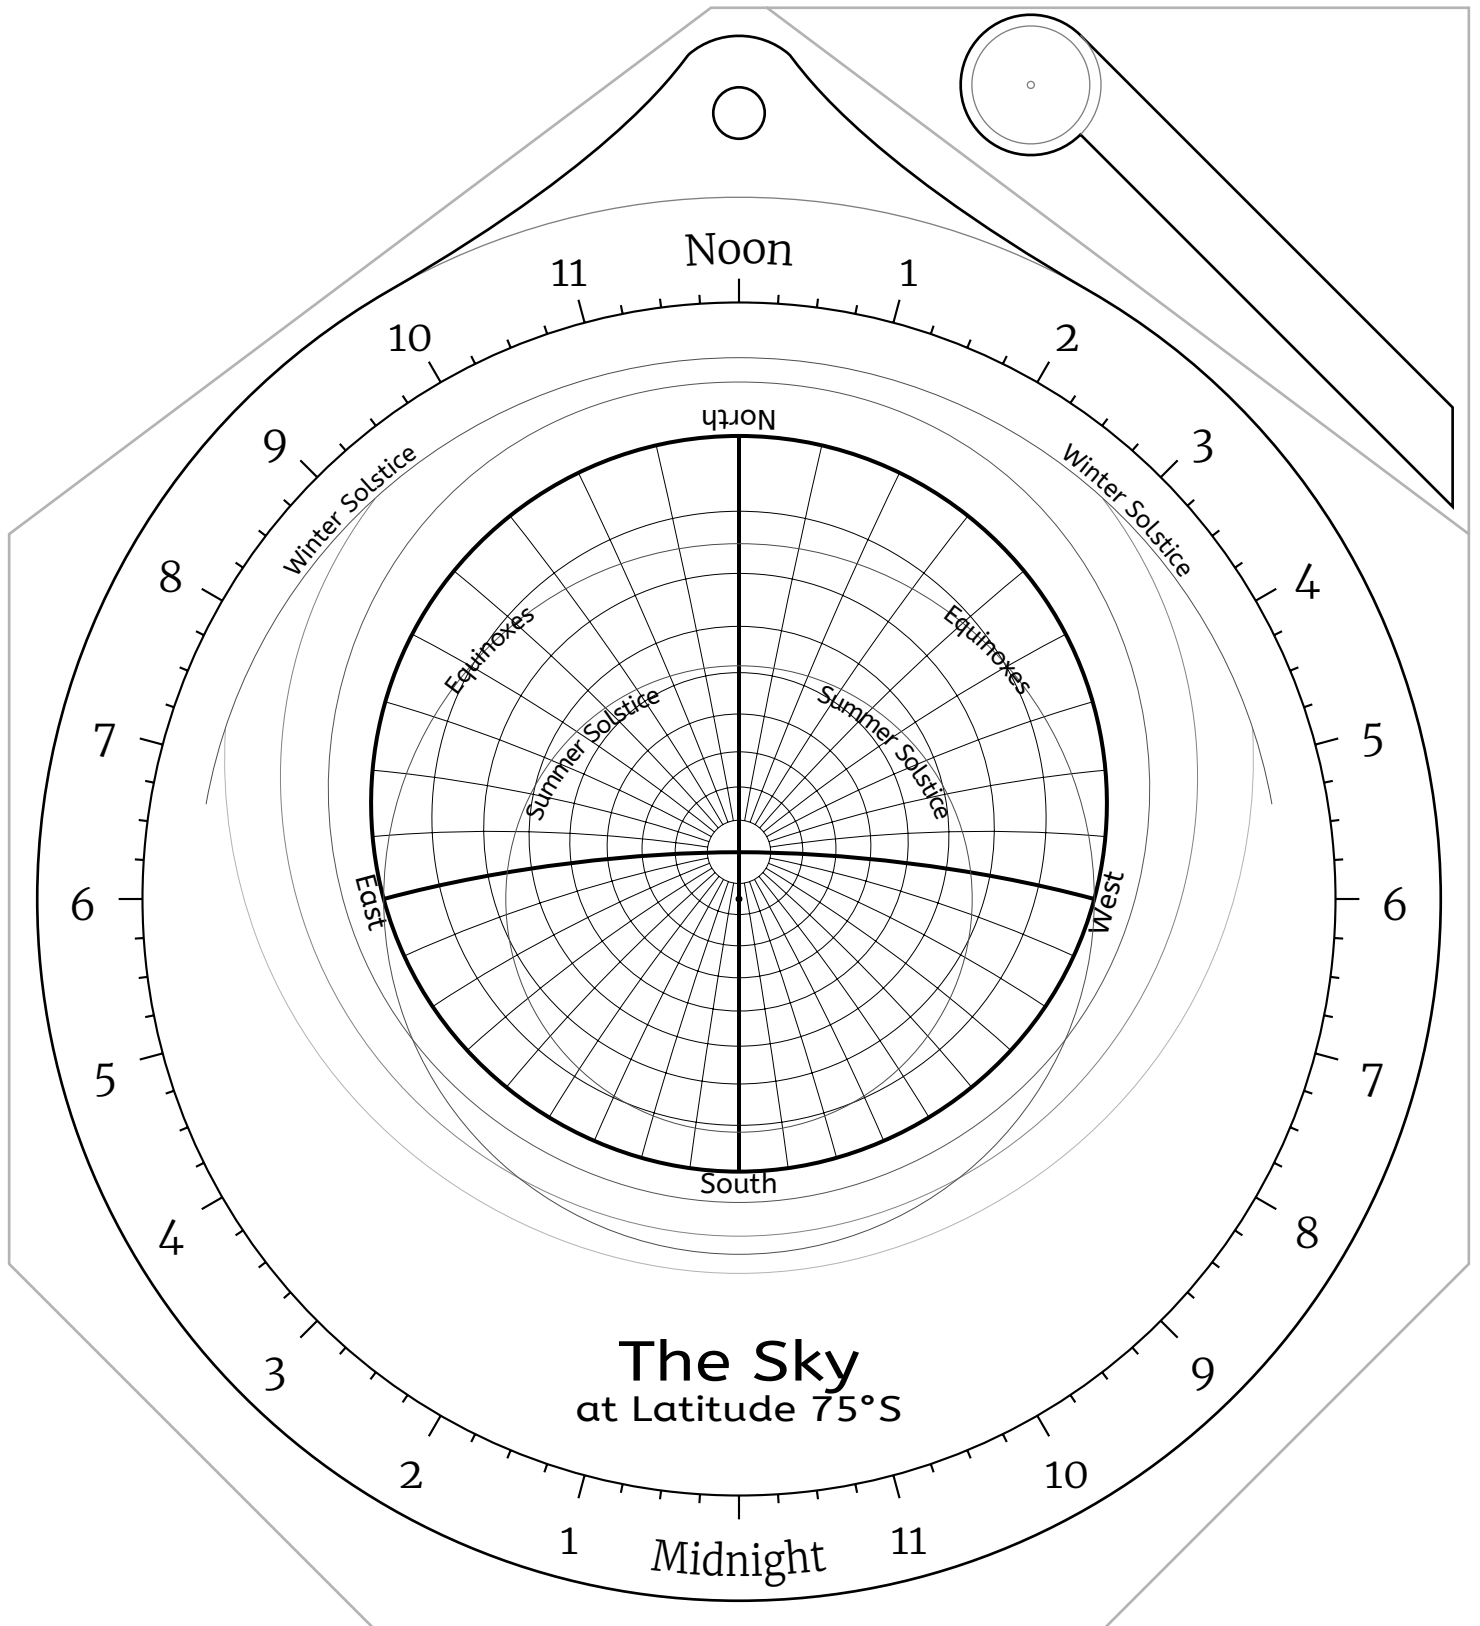

Celestial Disk for Northern Hemisphere Astrolabes

Celestial Disk for Southern Hemisphere Astrolabes

Front Side -- the North Pole

Back Side -- the North Pole

Front Side -- Latitude 85°N

Back Side -- Latitude 85°N

Back Side -- Latitude 25°N

Front Side -- Latitude 20°N

Back Side -- Latitude 20°N

Front Side -- Latitude 15°N

Back Side -- Latitude 15°N

Front Side -- Latitude 10°N

Back Side -- Latitude 10°N

Front Side -- Latitude 5°N

Back Side -- Latitude 55°S

Front Side -- Latitude 60°S

Back Side -- Latitude 60°S

Front Side -- Latitude 65°S

Back Side -- Latitude 65°S

Front Side -- Latitude 70°S

Back Side -- Latitude 70°S

Front Side -- Latitude 75°S

Back Side -- Latitude 75°S

Front Side -- Latitude 80°S

Back Side -- Latitude 80°S

Front Side -- Latitude 85°S

Back Side -- Latitude 85°S

Front Side -- the South Pole

Back Side -- the South Pole