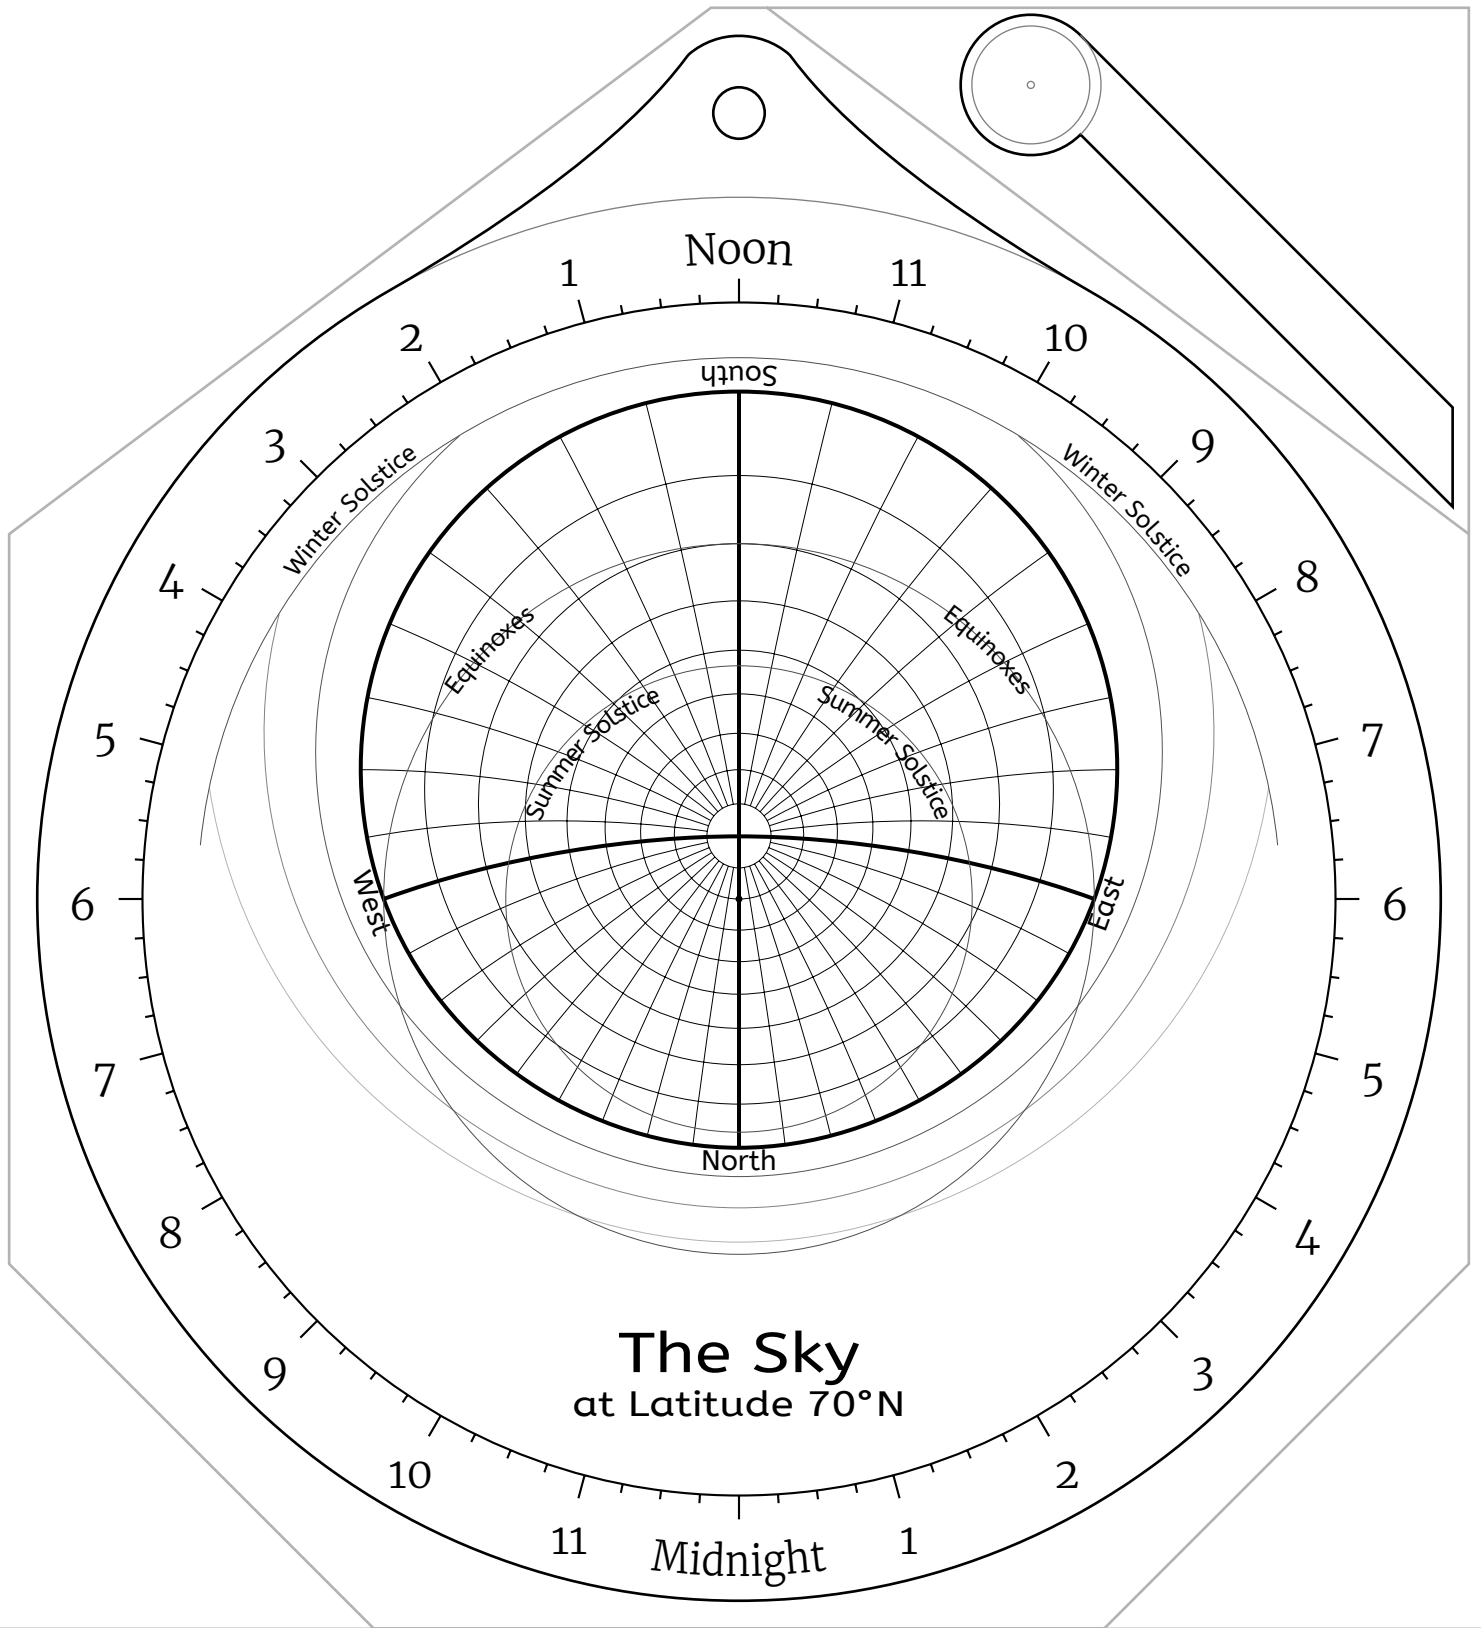

Celestial Disk for Northern Hemisphere Astrolabes

Celestial Disk for Southern Hemisphere Astrolabes

Front Side -- the North Pole

Back Side -- the North Pole

Front Side -- Latitude 85°N

Back Side -- Latitude 85°N

Front Side -- Latitude 80°N

Back Side -- Latitude 80°N

Front Side -- Latitude 75°N

Back Side -- Latitude 75°N

Front Side -- Latitude 70°N

Back Side -- Latitude 70°N

Front Side -- Latitude 65°N

Front Side -- Latitude 60°N

The Sky
at Latitude 60°N

Back Side -- Latitude 60°N

Front Side -- Latitude 55°N

Back Side -- Latitude 55°N

Front Side -- Latitude 50°N

Back Side -- Latitude 50°N

Front Side -- Latitude 45°N

Back Side -- Latitude 45°N

Back Side -- Latitude 75°S

Front Side -- Latitude 80°S

Back Side -- Latitude 80°S

Front Side -- Latitude 85°S

Back Side -- Latitude 85°S

Front Side -- the South Pole

Back Side -- the South Pole