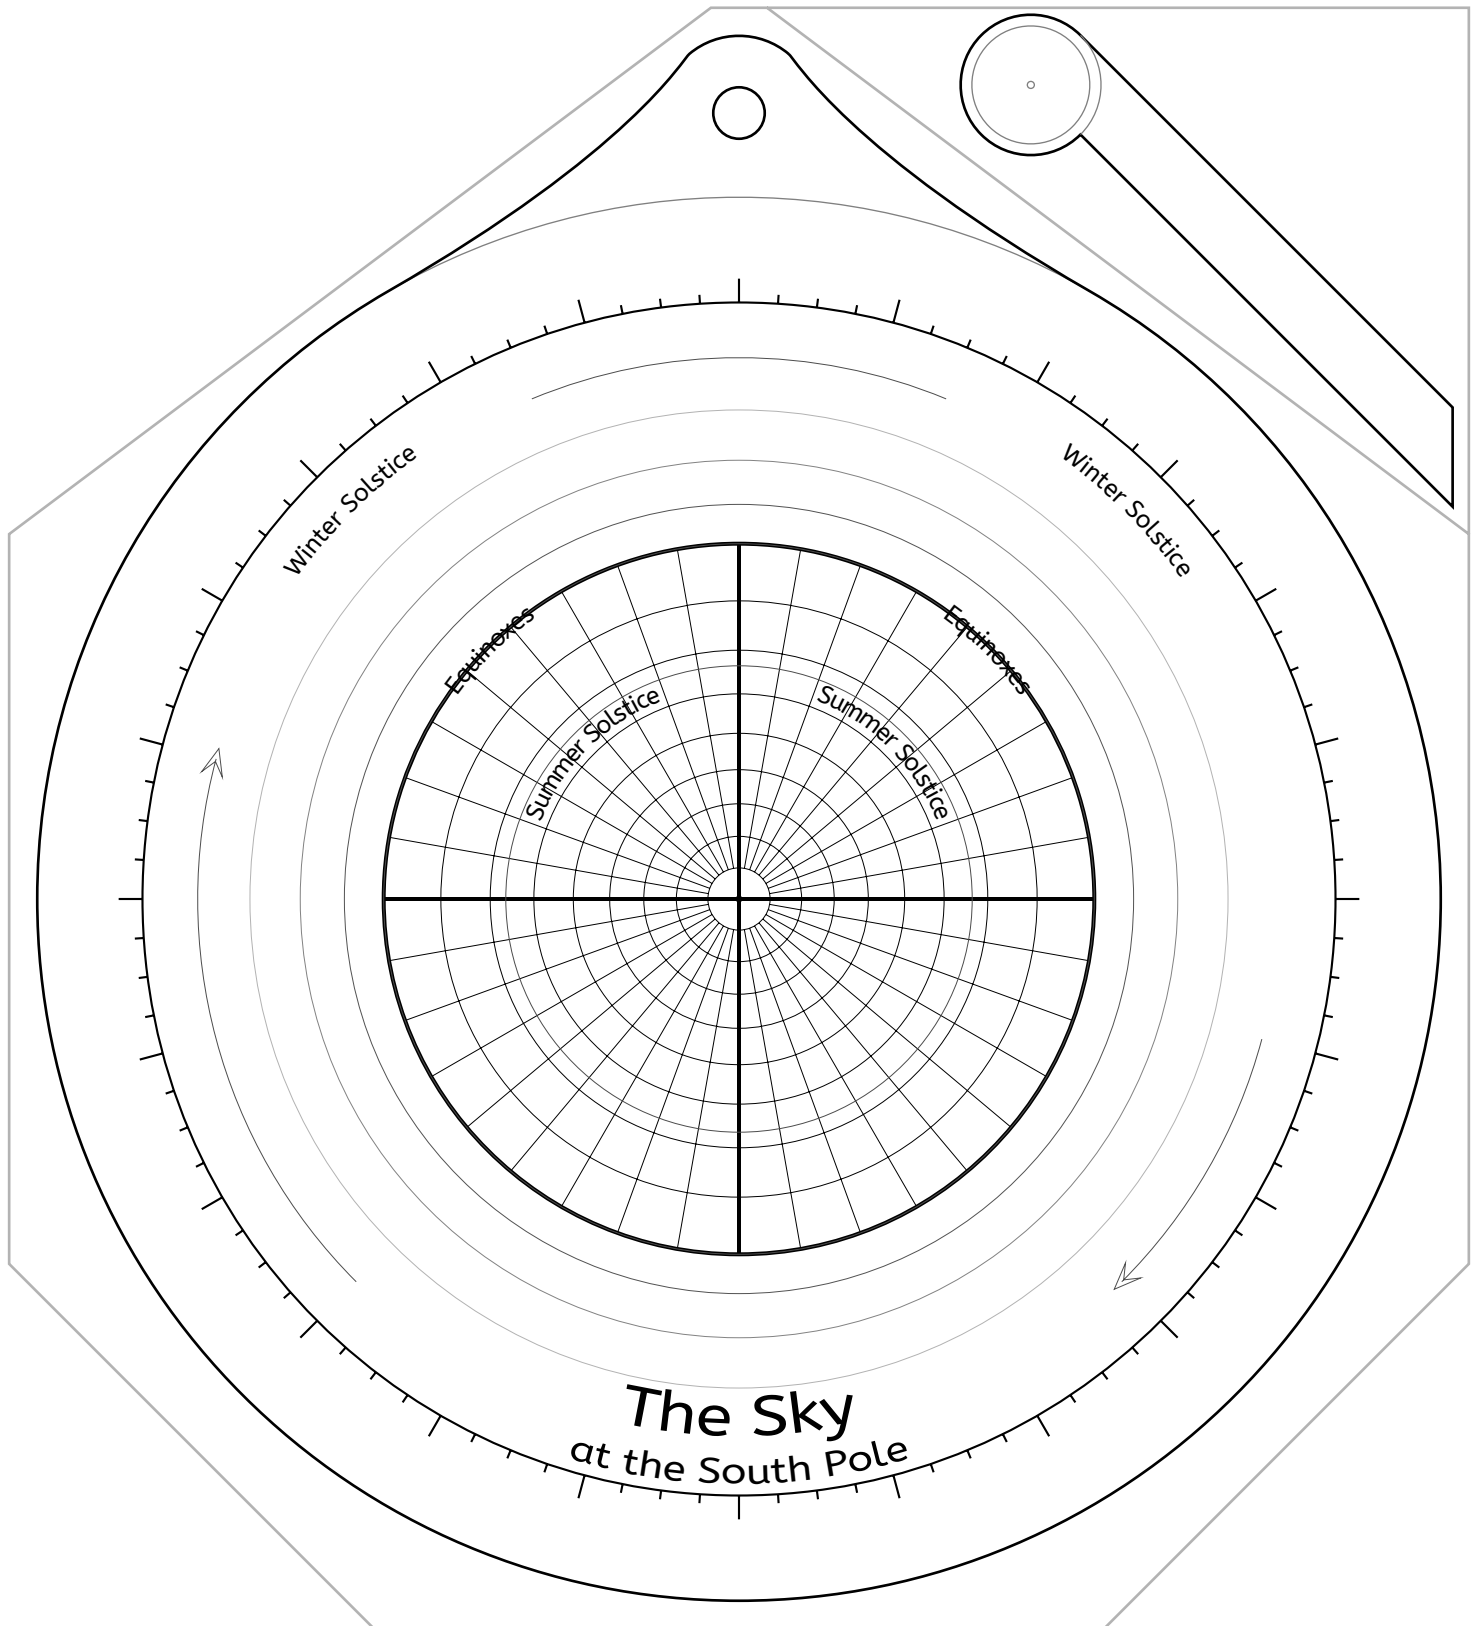

Celestial Disk for Northern Hemisphere Astrolabes

Celestial Disk for Southern Hemisphere Astrolabes

Front Side -- the North Pole

Back Side -- the North Pole

Front Side -- Latitude 85°N

Back Side -- Latitude 85°N

Front Side -- Latitude 40°N

The Sky
at Latitude 40°N

Back Side -- Latitude 40°N

Front Side -- Latitude 35°N

Back Side -- Latitude 35°N

Front Side -- Latitude 30°N

Back Side -- Latitude 30°N

Front Side -- Latitude 25°N

Back Side -- Latitude 25°N

Front Side -- Latitude 20°N

Back Side -- Latitude 20°N

Front Side -- Latitude 15°N

Back Side -- Latitude 15°N

Front Side -- Latitude 10°N

Back Side -- Latitude 10°N

Front Side -- Latitude 5°N

Back Side -- Latitude 75°S

Front Side -- Latitude 80°S

Back Side -- Latitude 80°S

Front Side -- Latitude 85°S

Back Side -- Latitude 85°S

Front Side -- the South Pole

Back Side -- the South Pole