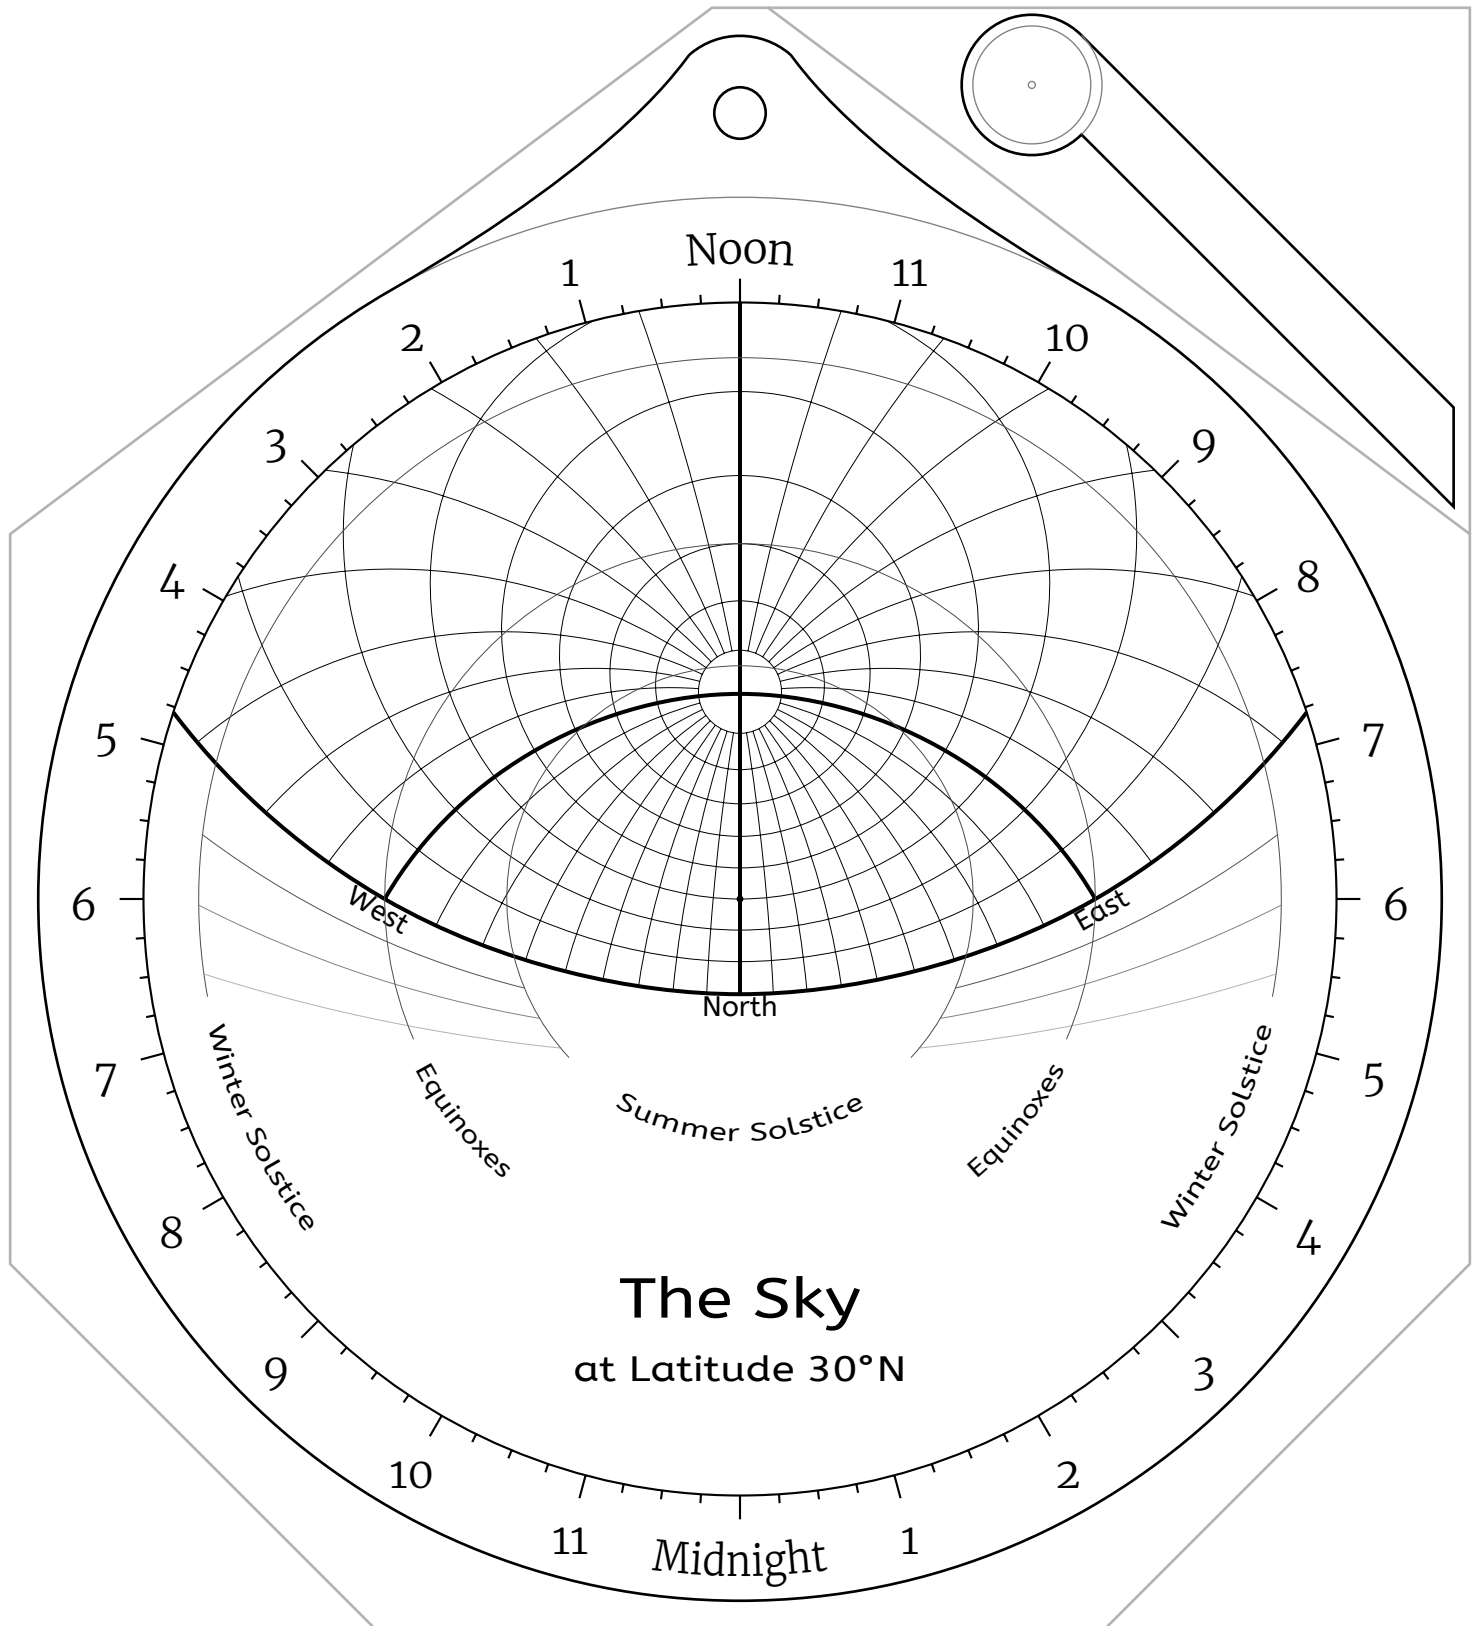

The Sky
at Latitude 60°N

Back Side -- Latitude 60°N

Front Side -- Latitude 55°N

Back Side -- Latitude 55°N

Front Side -- Latitude 50°N

Back Side -- Latitude 50°N

Front Side -- Latitude 45°N

Back Side -- Latitude 45°N

Front Side -- Latitude 40°N

The Sky
at Latitude 40°N

Back Side -- Latitude 40°N

Front Side -- Latitude 35°N

Back Side -- Latitude 35°N

Front Side -- Latitude 30°N

Back Side -- Latitude 30°N

Front Side -- Latitude 25°N

Back Side -- Latitude 25°N

Front Side -- Latitude 20°N

Back Side -- Latitude 20°N

Front Side -- Latitude 15°N

Back Side -- Latitude 15°N

Front Side -- Latitude 10°N

Back Side -- Latitude 10°N

Front Side -- Latitude 5°N

Back Side -- Latitude 5°N

Front Side -- the Equator

Back Side -- the Equator

Front Side -- Latitude 5°S

Back Side -- Latitude 5°S

Front Side -- Latitude 10°S

Back Side -- Latitude 10°S

Front Side -- Latitude 15°S