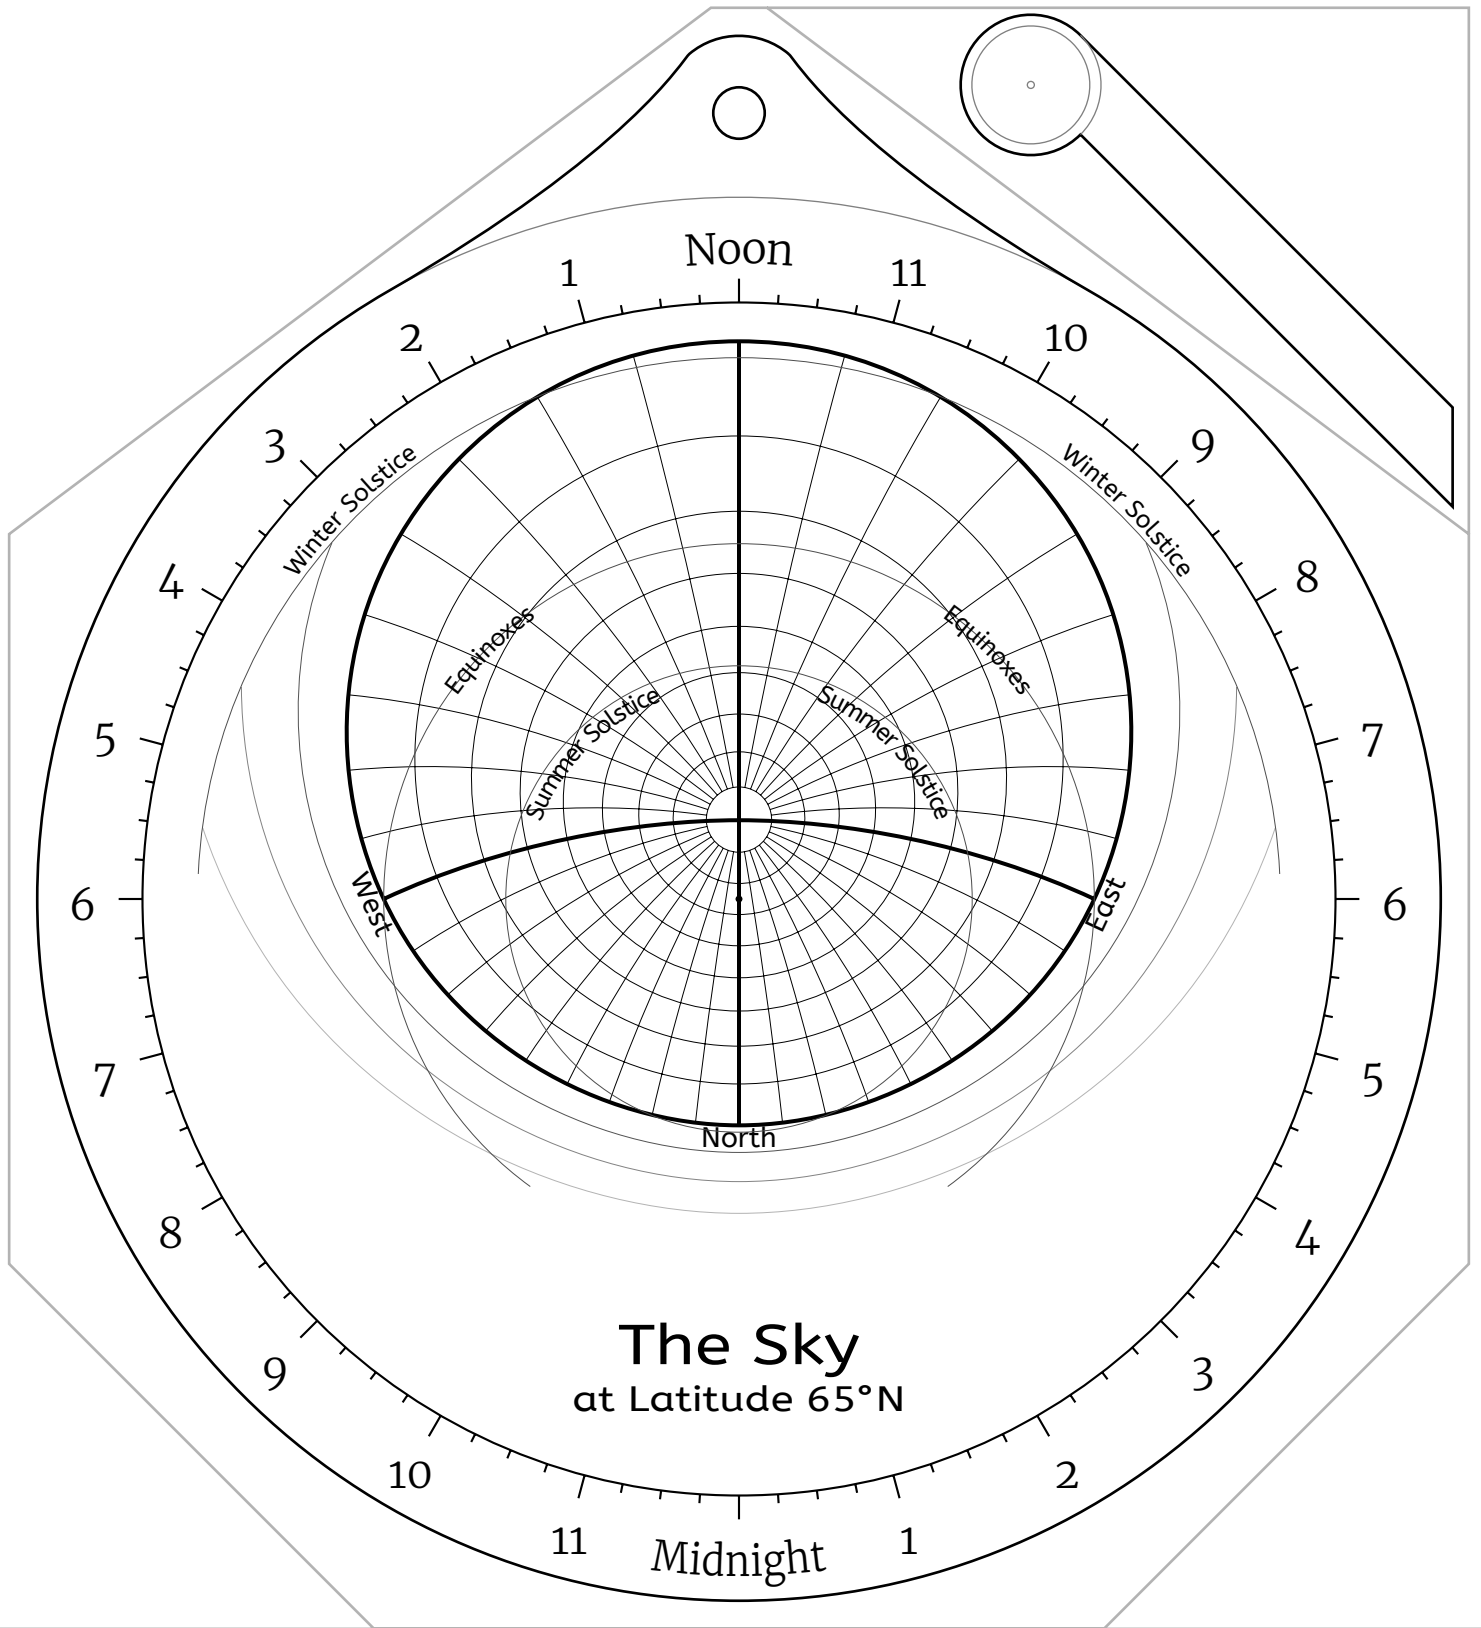

Celestial Disk for Northern Hemisphere Astrolabes

Celestial Disk for Southern Hemisphere Astrolabes

Front Side -- the North Pole

Back Side -- the North Pole

Front Side -- Latitude 85°N

Back Side -- Latitude 85°N

Front Side -- Latitude 80°N

Back Side -- Latitude 80°N

Front Side -- Latitude 75°N

Back Side -- Latitude 75°N

Front Side -- Latitude 70°N

Back Side -- Latitude 70°N

Front Side -- Latitude 65°N

Front Side -- Latitude 60°N

The Sky
at Latitude 60°N

Back Side -- Latitude 60°N

Front Side -- Latitude 55°N

Back Side -- Latitude 55°N

Front Side -- Latitude 50°N

Back Side -- Latitude 50°N

Front Side -- Latitude 45°N

Back Side -- Latitude 45°N

Back Side -- Latitude 75°S

Front Side -- Latitude 80°S

Back Side -- Latitude 80°S

Front Side -- Latitude 85°S

Back Side -- Latitude 85°S

Front Side -- the South Pole

Back Side -- the South Pole