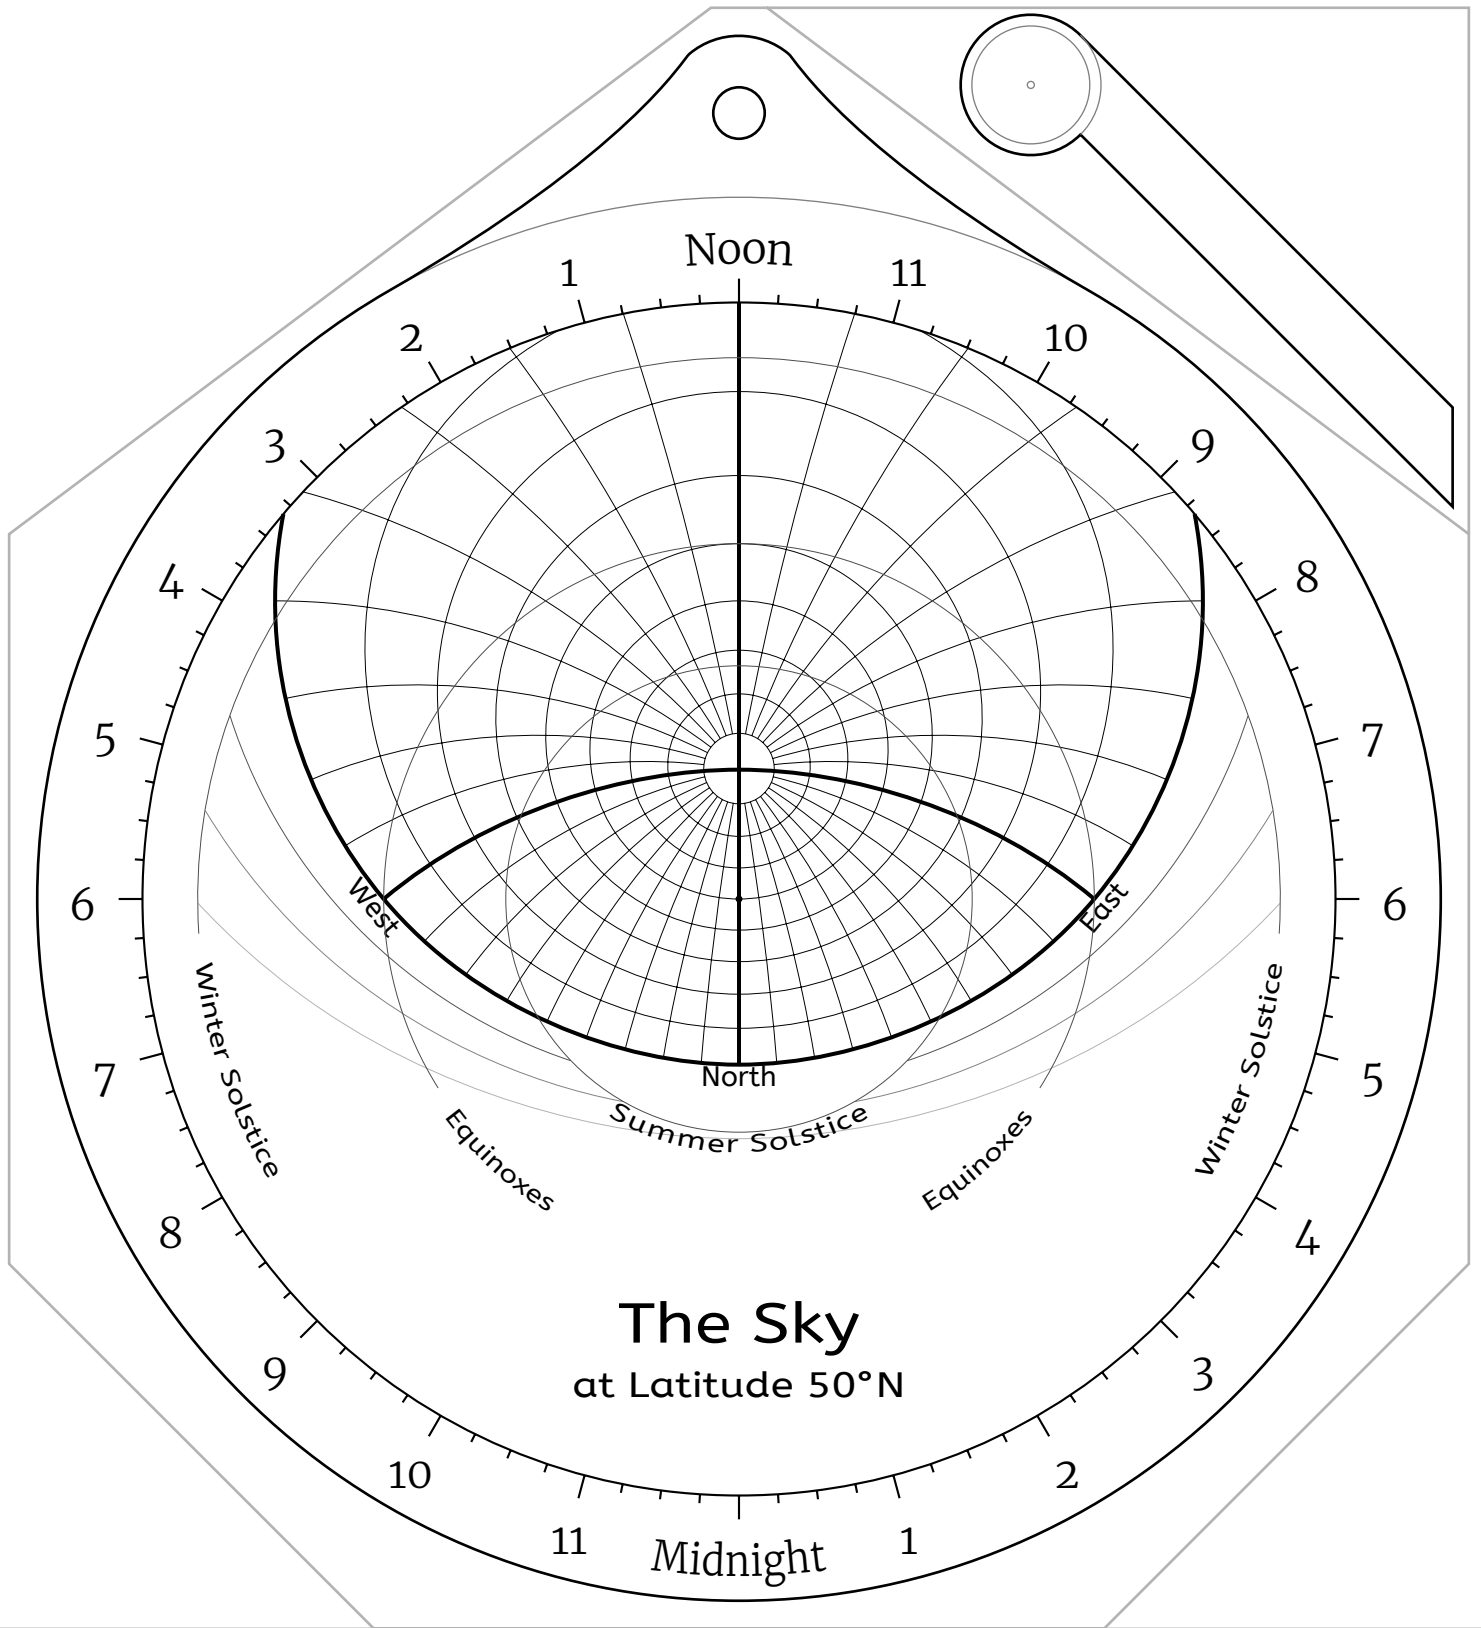

The Sky
at Latitude 60°N

Back Side -- Latitude 60°N

Front Side -- Latitude 55°N

Back Side -- Latitude 55°N

Front Side -- Latitude 50°N

Back Side -- Latitude 50°N

Front Side -- Latitude 45°N

Back Side -- Latitude 45°N

Front Side -- Latitude 40°N

The Sky
at Latitude 40°N

Back Side -- Latitude 40°N

Front Side -- Latitude 35°N

Back Side -- Latitude 35°N

Front Side -- Latitude 30°N

Back Side -- Latitude 30°N

Front Side -- Latitude 25°N

Back Side -- Latitude 25°N

Front Side -- Latitude 20°N

Back Side -- Latitude 20°N

Front Side -- Latitude 15°N

Back Side -- Latitude 15°N

Front Side -- Latitude 10°N

Back Side -- Latitude 10°N

Front Side -- Latitude 5°N

Back Side -- Latitude 5°N

Front Side -- the Equator

Back Side -- the Equator

Front Side -- Latitude 5°S

Back Side -- Latitude 5°S

Front Side -- Latitude 10°S

Back Side -- Latitude 10°S

Front Side -- Latitude 15°S