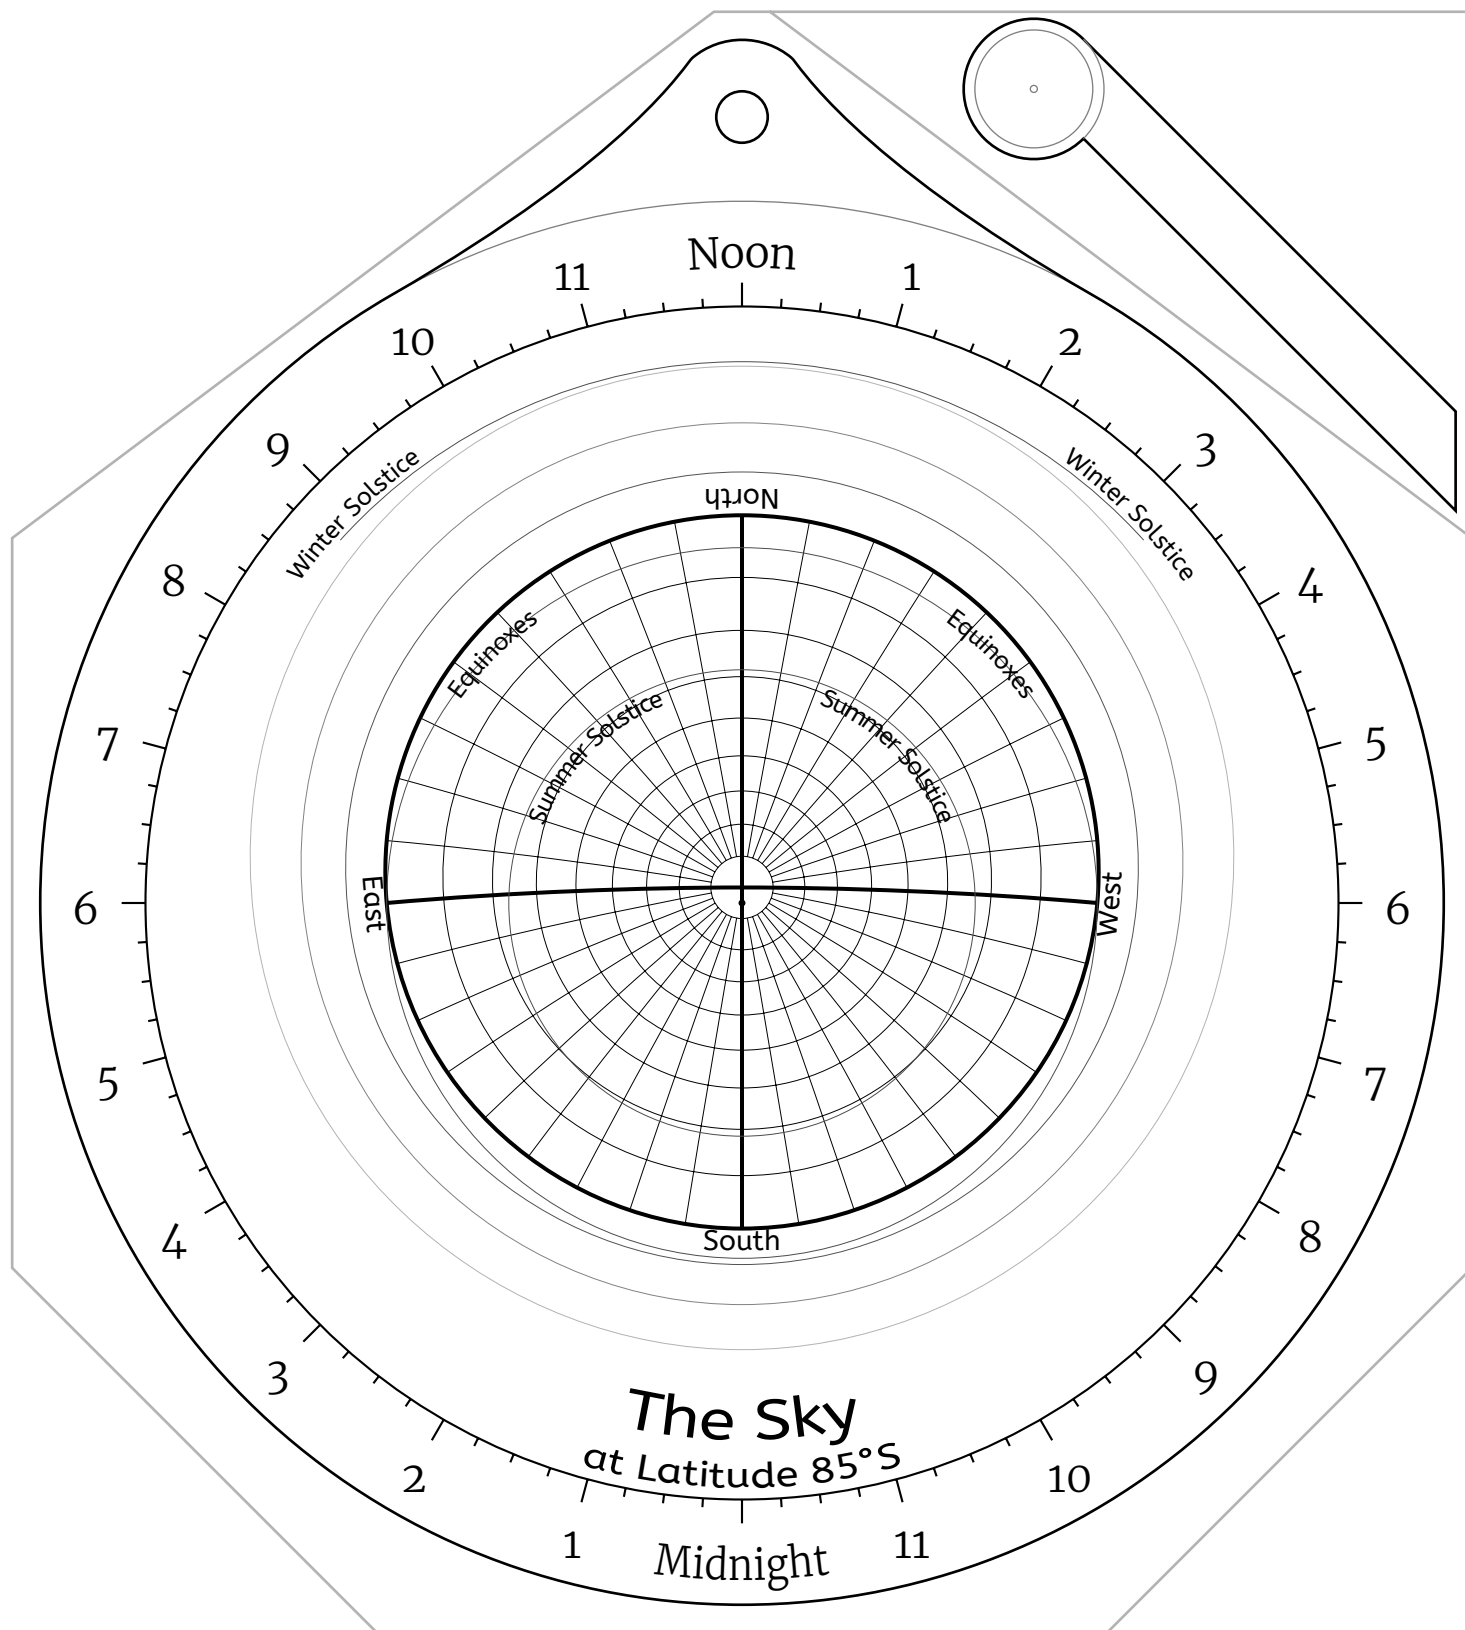

Celestial Disk for Northern Hemisphere Astrolabes

Celestial Disk for Southern Hemisphere Astrolabes

Front Side -- the North Pole

Back Side -- the North Pole

Front Side -- Latitude 85°N

Back Side -- Latitude 85°N

Front Side -- Latitude 40°N

The Sky
at Latitude 40°N

Back Side -- Latitude 40°N

Front Side -- Latitude 35°N

Back Side -- Latitude 35°N

Front Side -- Latitude 30°N

Back Side -- Latitude 30°N

Front Side -- Latitude 25°N

Back Side -- Latitude 25°N

Front Side -- Latitude 20°N

Back Side -- Latitude 20°N

Front Side -- Latitude 15°N

Back Side -- Latitude 15°N

Front Side -- Latitude 10°N

Back Side -- Latitude 10°N

Front Side -- Latitude 5°N

Back Side -- Latitude 75°S

Front Side -- Latitude 80°S

Back Side -- Latitude 80°S

Front Side -- Latitude 85°S

Back Side -- Latitude 85°S

Front Side -- the South Pole

Back Side -- the South Pole