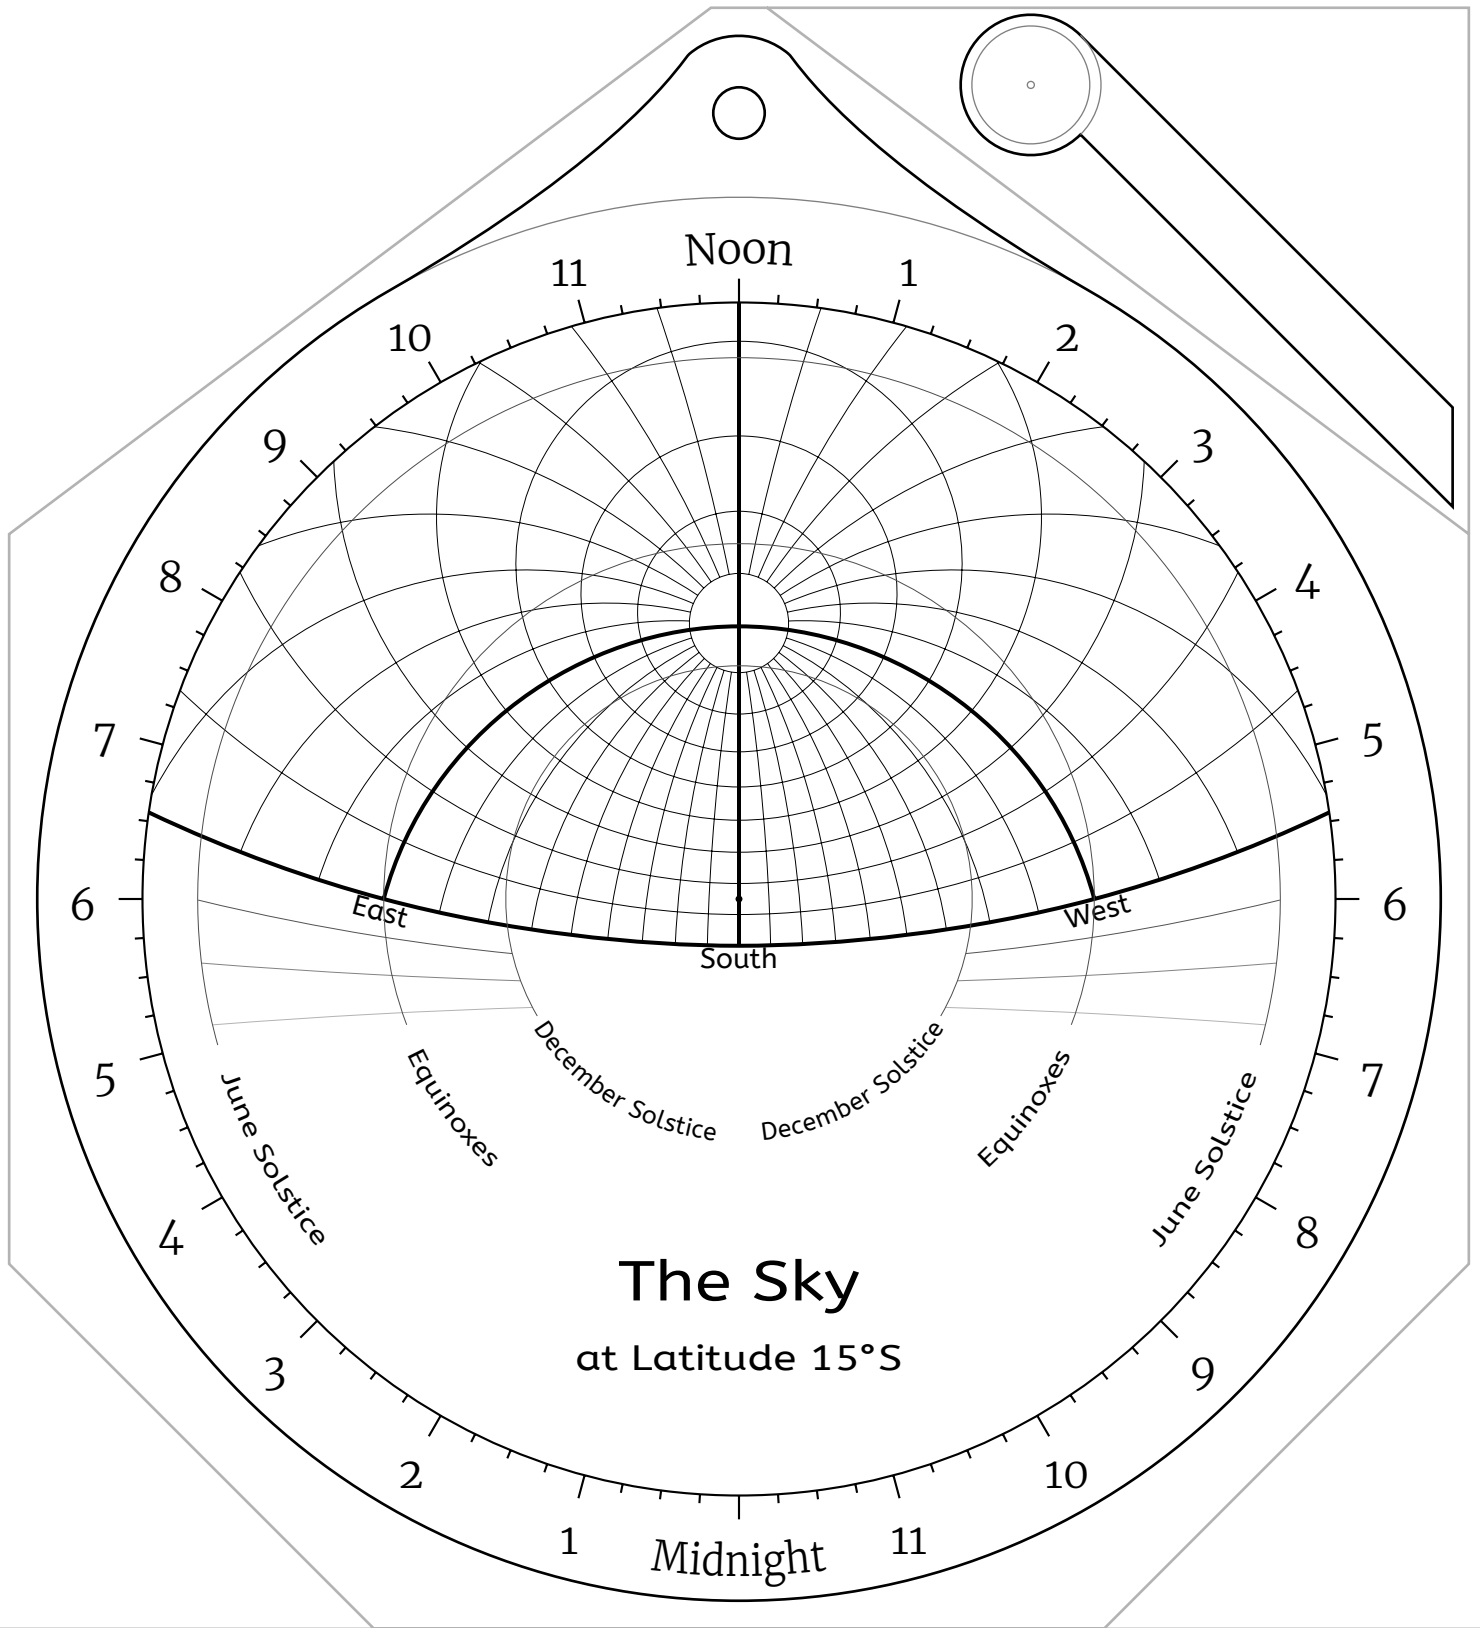

Front Side -- Latitude 40°N

The Sky
at Latitude 40°N

Back Side -- Latitude 40°N

Front Side -- Latitude 35°N

Back Side -- Latitude 35°N

Front Side -- Latitude 30°N

Back Side -- Latitude 30°N

Front Side -- Latitude 25°N

Back Side -- Latitude 25°N

Front Side -- Latitude 20°N

Back Side -- Latitude 20°N

Front Side -- Latitude 15°N

Back Side -- Latitude 15°N

Front Side -- Latitude 10°N

Back Side -- Latitude 10°N

Front Side -- Latitude 5°N

Back Side -- Latitude 5°N

Front Side -- the Equator

Back Side -- the Equator

Front Side -- Latitude 5°S

Back Side -- Latitude 5°S

Front Side -- Latitude 10°S

Back Side -- Latitude 10°S

Front Side -- Latitude 15°S

Back Side -- Latitude 15°S

Front Side -- Latitude 20°S

Back Side -- Latitude 20°S

Front Side -- Latitude 25°S

Back Side -- Latitude 25°S

Front Side -- Latitude 30°S

Back Side -- Latitude 30°S

Front Side -- Latitude 35°S