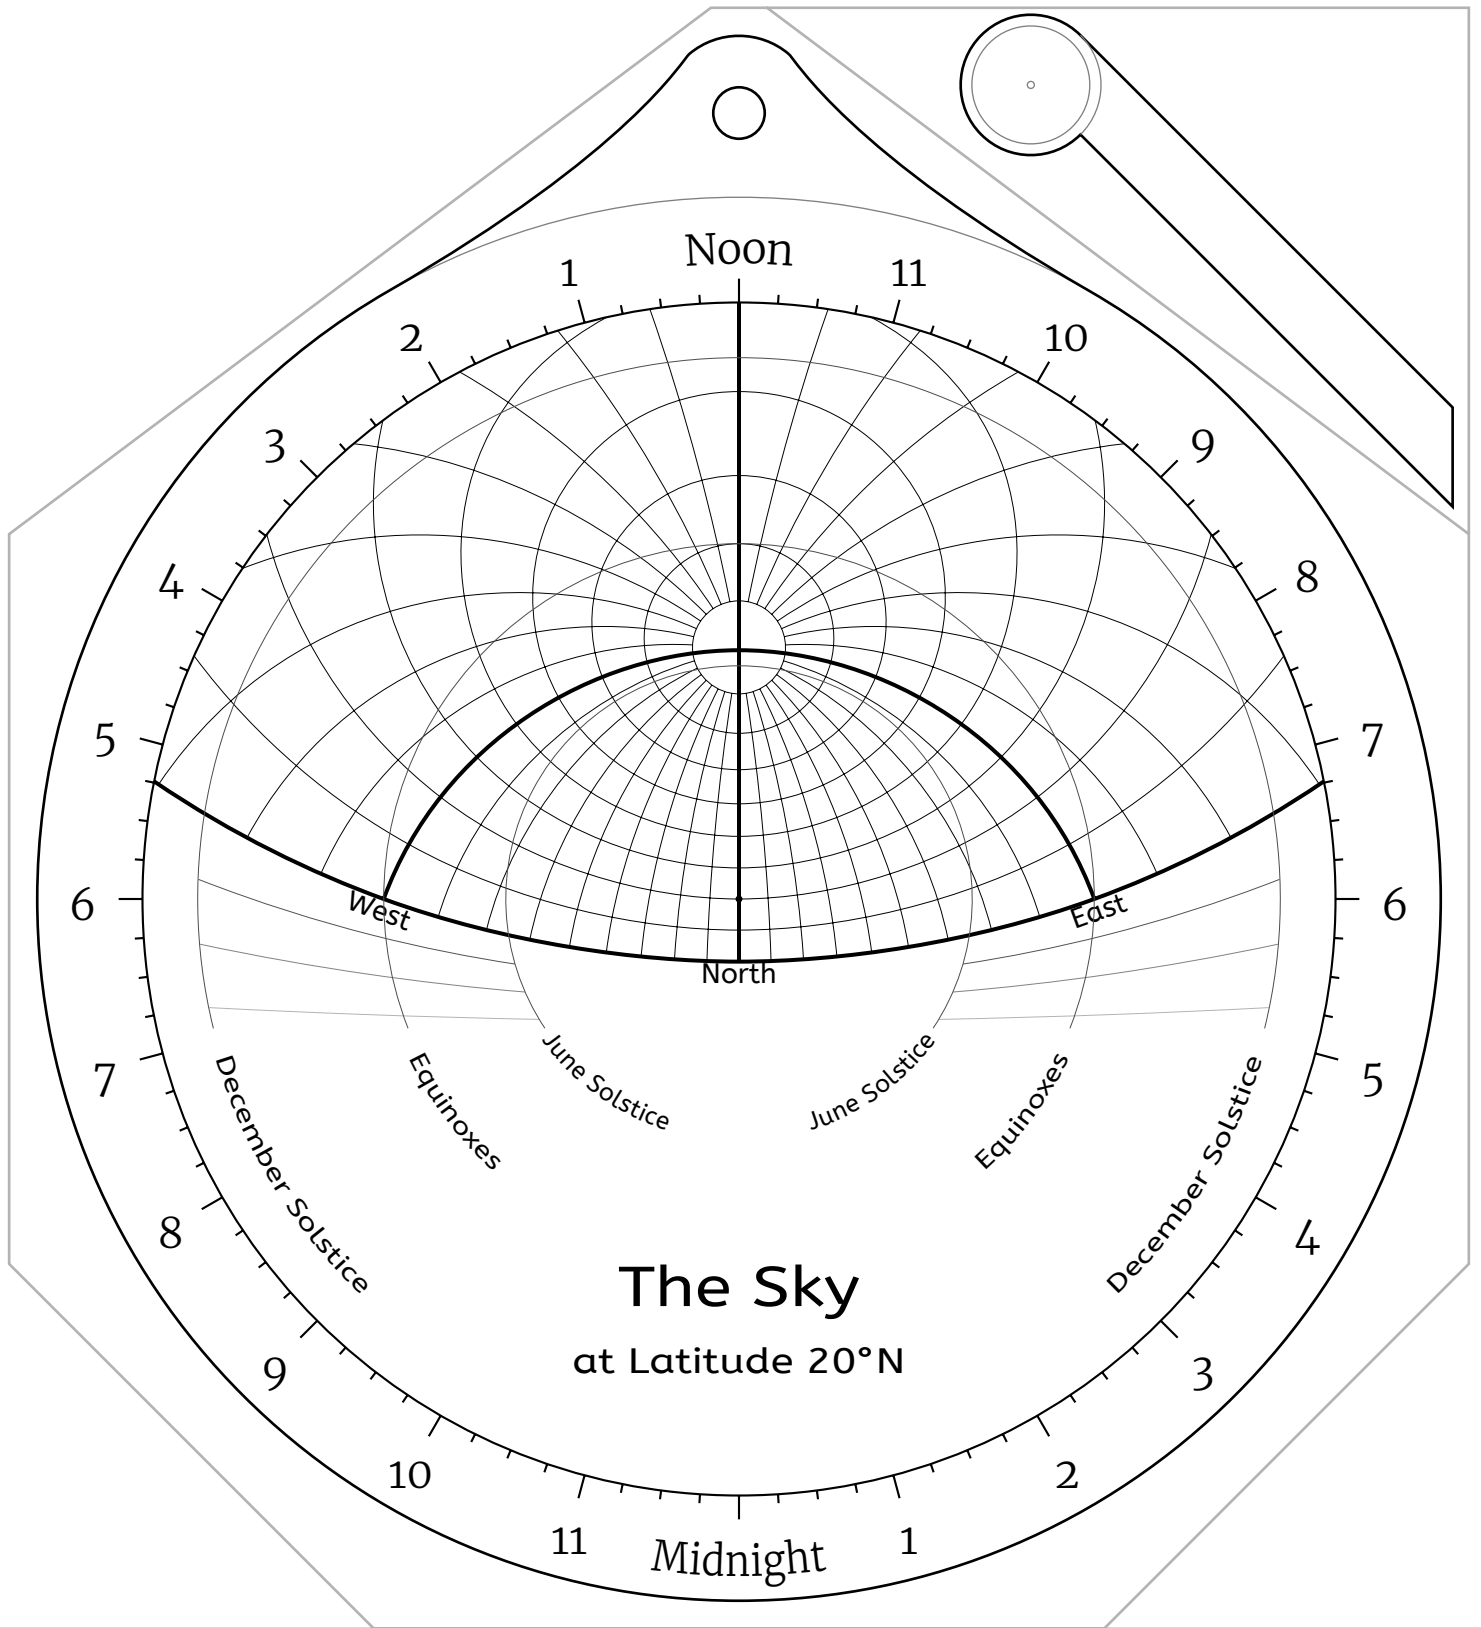

The Sky
at Latitude 60°N

Back Side -- Latitude 60°N

Front Side -- Latitude 55°N

Back Side -- Latitude 55°N

Front Side -- Latitude 50°N

Back Side -- Latitude 50°N

Front Side -- Latitude 45°N

Back Side -- Latitude 45°N

Front Side -- Latitude 40°N

The Sky
at Latitude 40°N

Back Side -- Latitude 40°N

Front Side -- Latitude 35°N

Back Side -- Latitude 35°N

Front Side -- Latitude 30°N

Back Side -- Latitude 30°N

Front Side -- Latitude 25°N

Back Side -- Latitude 25°N

Front Side -- Latitude 20°N

Back Side -- Latitude 20°N

Front Side -- Latitude 15°N

Back Side -- Latitude 15°N

Front Side -- Latitude 10°N

Back Side -- Latitude 10°N

Front Side -- Latitude 5°N

Back Side -- Latitude 5°N

Front Side -- the Equator

Back Side -- the Equator

Front Side -- Latitude 5°S

Back Side -- Latitude 5°S

Front Side -- Latitude 10°S

Back Side -- Latitude 10°S

Front Side -- Latitude 15°S