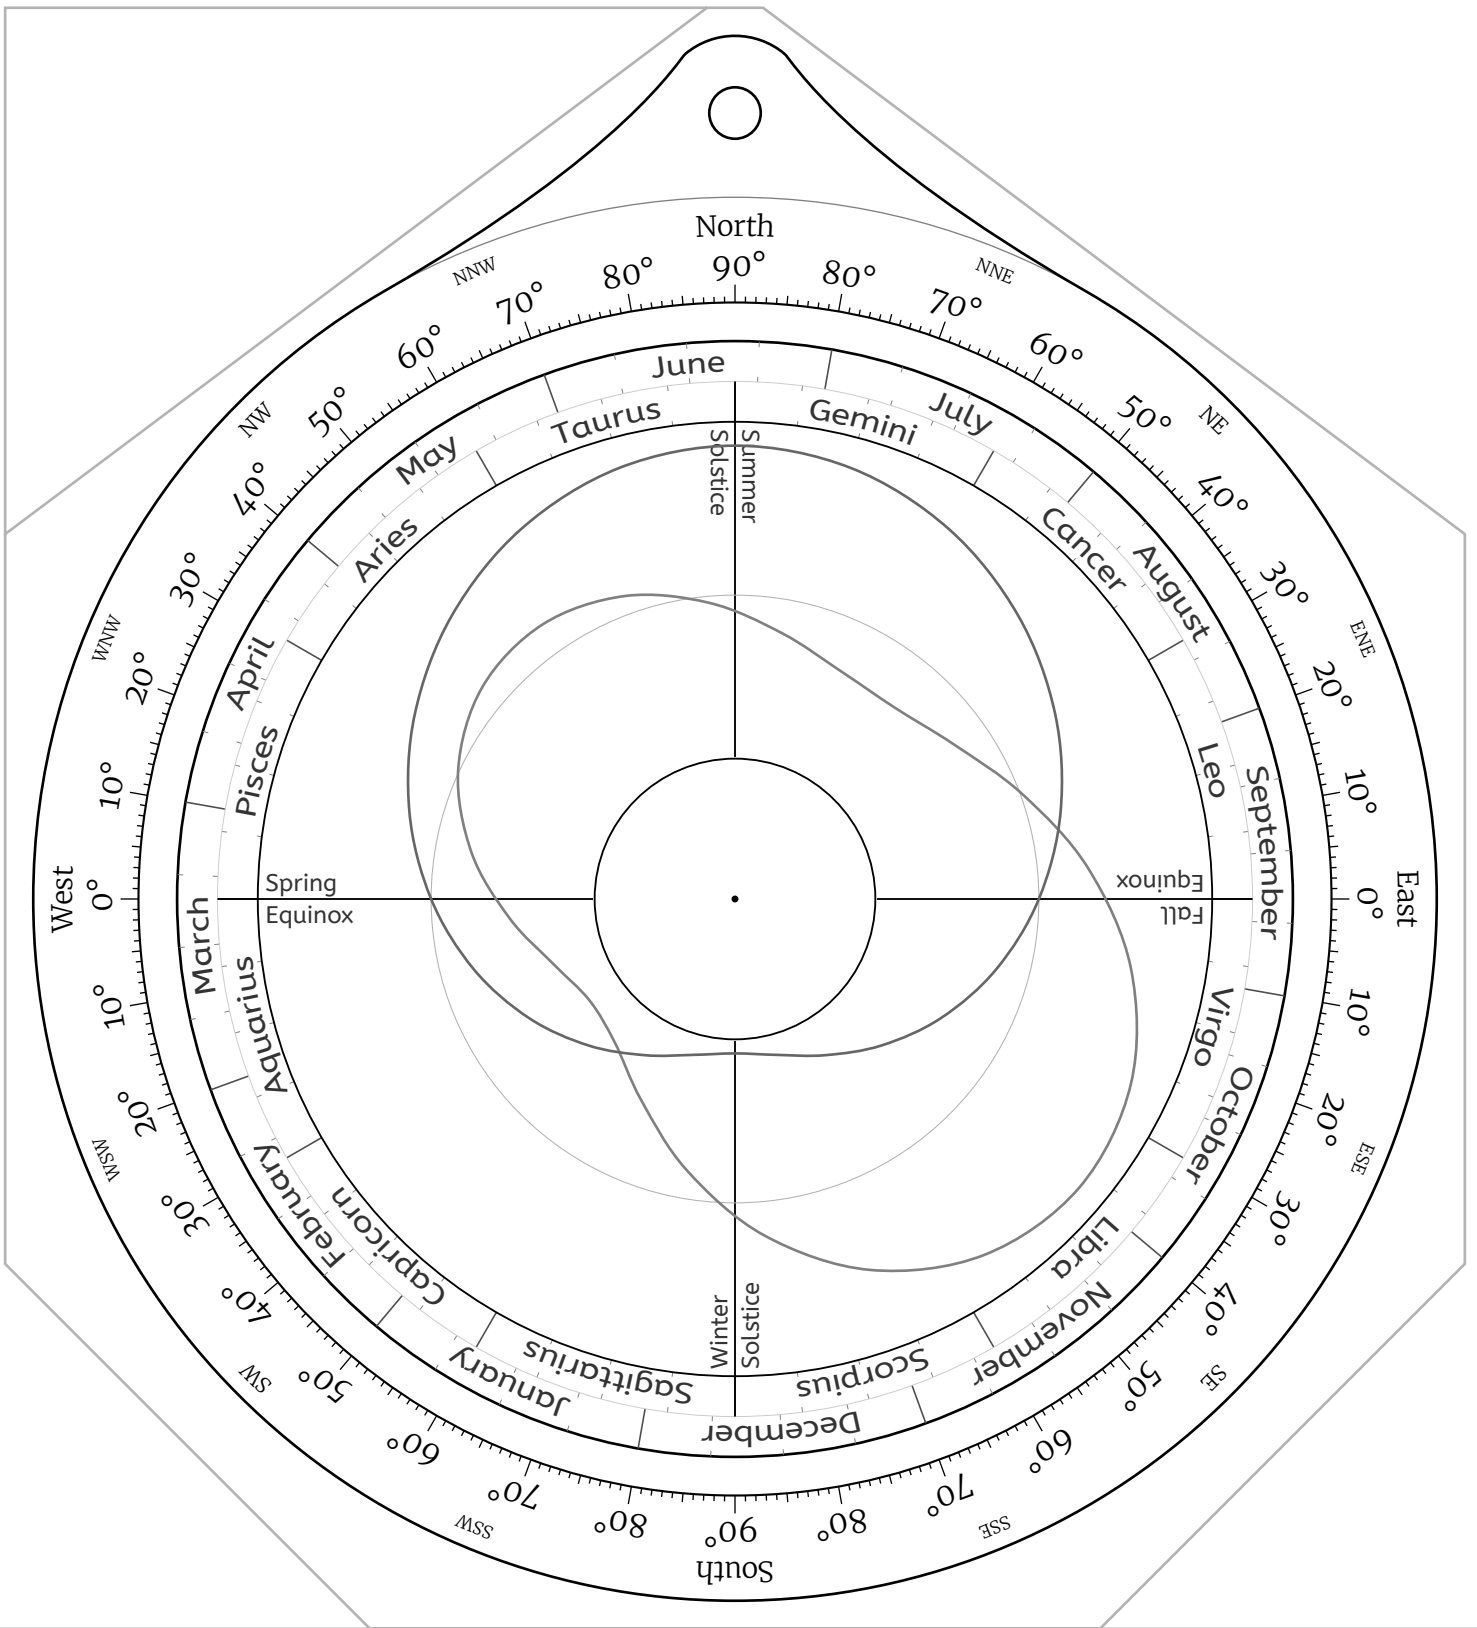

Celestial Disk for Northern Hemisphere Astrolabes

Celestial Disk for Southern Hemisphere Astrolabes

Front Side -- the North Pole

Back Side -- the North Pole

Front Side -- Latitude 85°N

Back Side -- Latitude 85°N

The Sky
at Latitude 60°N

Back Side -- Latitude 60°N

Front Side -- Latitude 55°N

Back Side -- Latitude 55°N

Front Side -- Latitude 50°N

Back Side -- Latitude 50°N

Front Side -- Latitude 45°N

Back Side -- Latitude 45°N

Front Side -- Latitude 40°N

The Sky
at Latitude 40°N

Back Side -- Latitude 40°N

Front Side -- Latitude 35°N

Back Side -- Latitude 35°N

Front Side -- Latitude 30°N

Back Side -- Latitude 30°N

Front Side -- Latitude 25°N

Back Side -- Latitude 25°N

Front Side -- Latitude 20°N

Back Side -- Latitude 20°N

Front Side -- Latitude 15°N

Back Side -- Latitude 15°N

Front Side -- Latitude 10°N

Back Side -- Latitude 10°N

Front Side -- Latitude 5°N