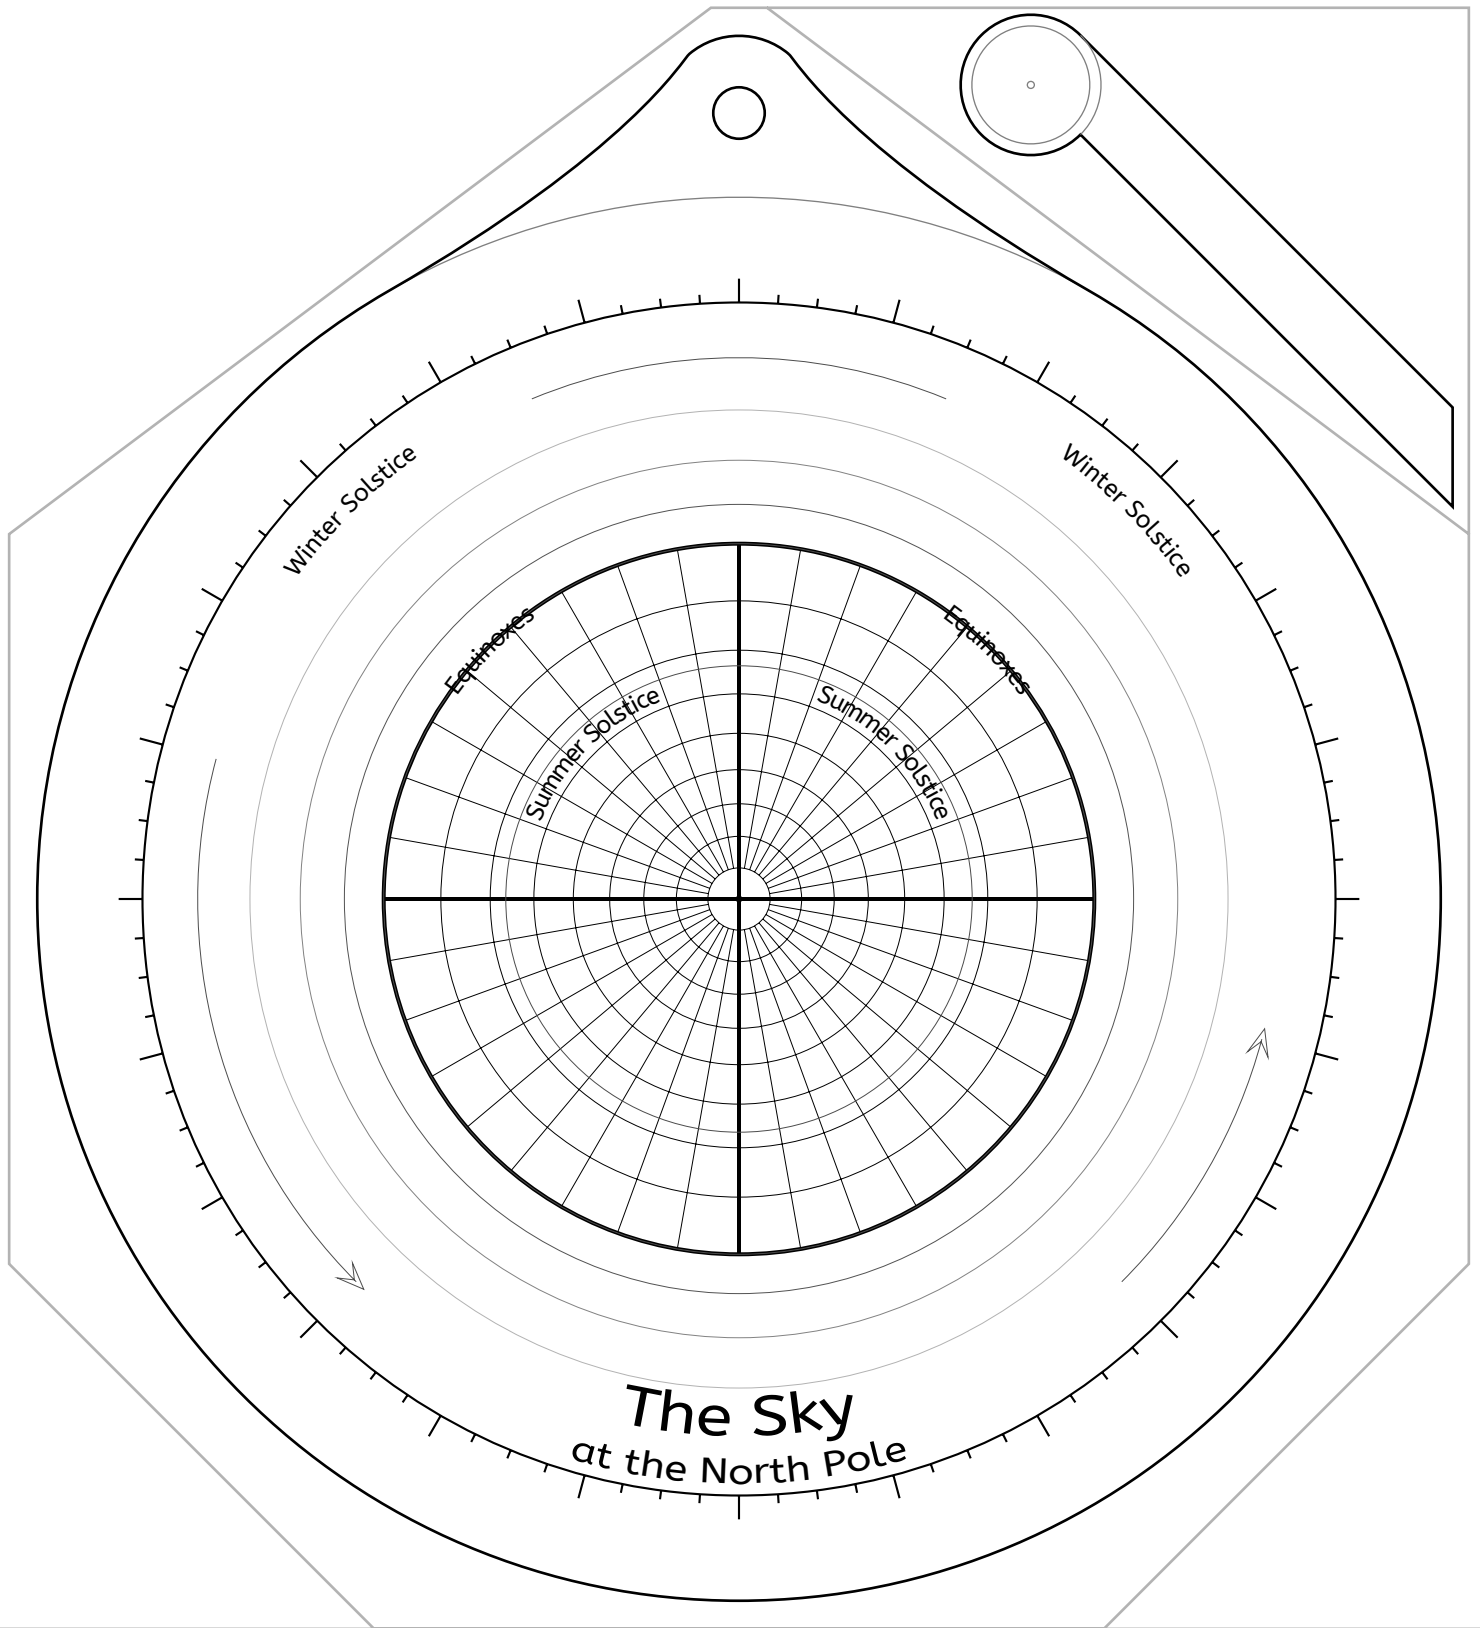

Celestial Disk for Northern Hemisphere Astrolabes

Celestial Disk for Southern Hemisphere Astrolabes

Front Side -- the North Pole

Back Side -- the North Pole

Front Side -- Latitude 85°N

Back Side -- Latitude 85°N

Front Side -- Latitude 80°N

Back Side -- Latitude 80°N

Front Side -- Latitude 75°N

Back Side -- Latitude 75°N

Front Side -- Latitude 70°N

Back Side -- Latitude 70°N

Front Side -- Latitude 65°N

Front Side -- Latitude 60°N

The Sky
at Latitude 60°N

Back Side -- Latitude 60°N

Front Side -- Latitude 55°N

Back Side -- Latitude 55°N

Front Side -- Latitude 50°N

Back Side -- Latitude 50°N

Front Side -- Latitude 45°N

Back Side -- Latitude 45°N

Back Side -- Latitude 75°S

Front Side -- Latitude 80°S

Back Side -- Latitude 80°S

Front Side -- Latitude 85°S

Back Side -- Latitude 85°S

Front Side -- the South Pole

Back Side -- the South Pole