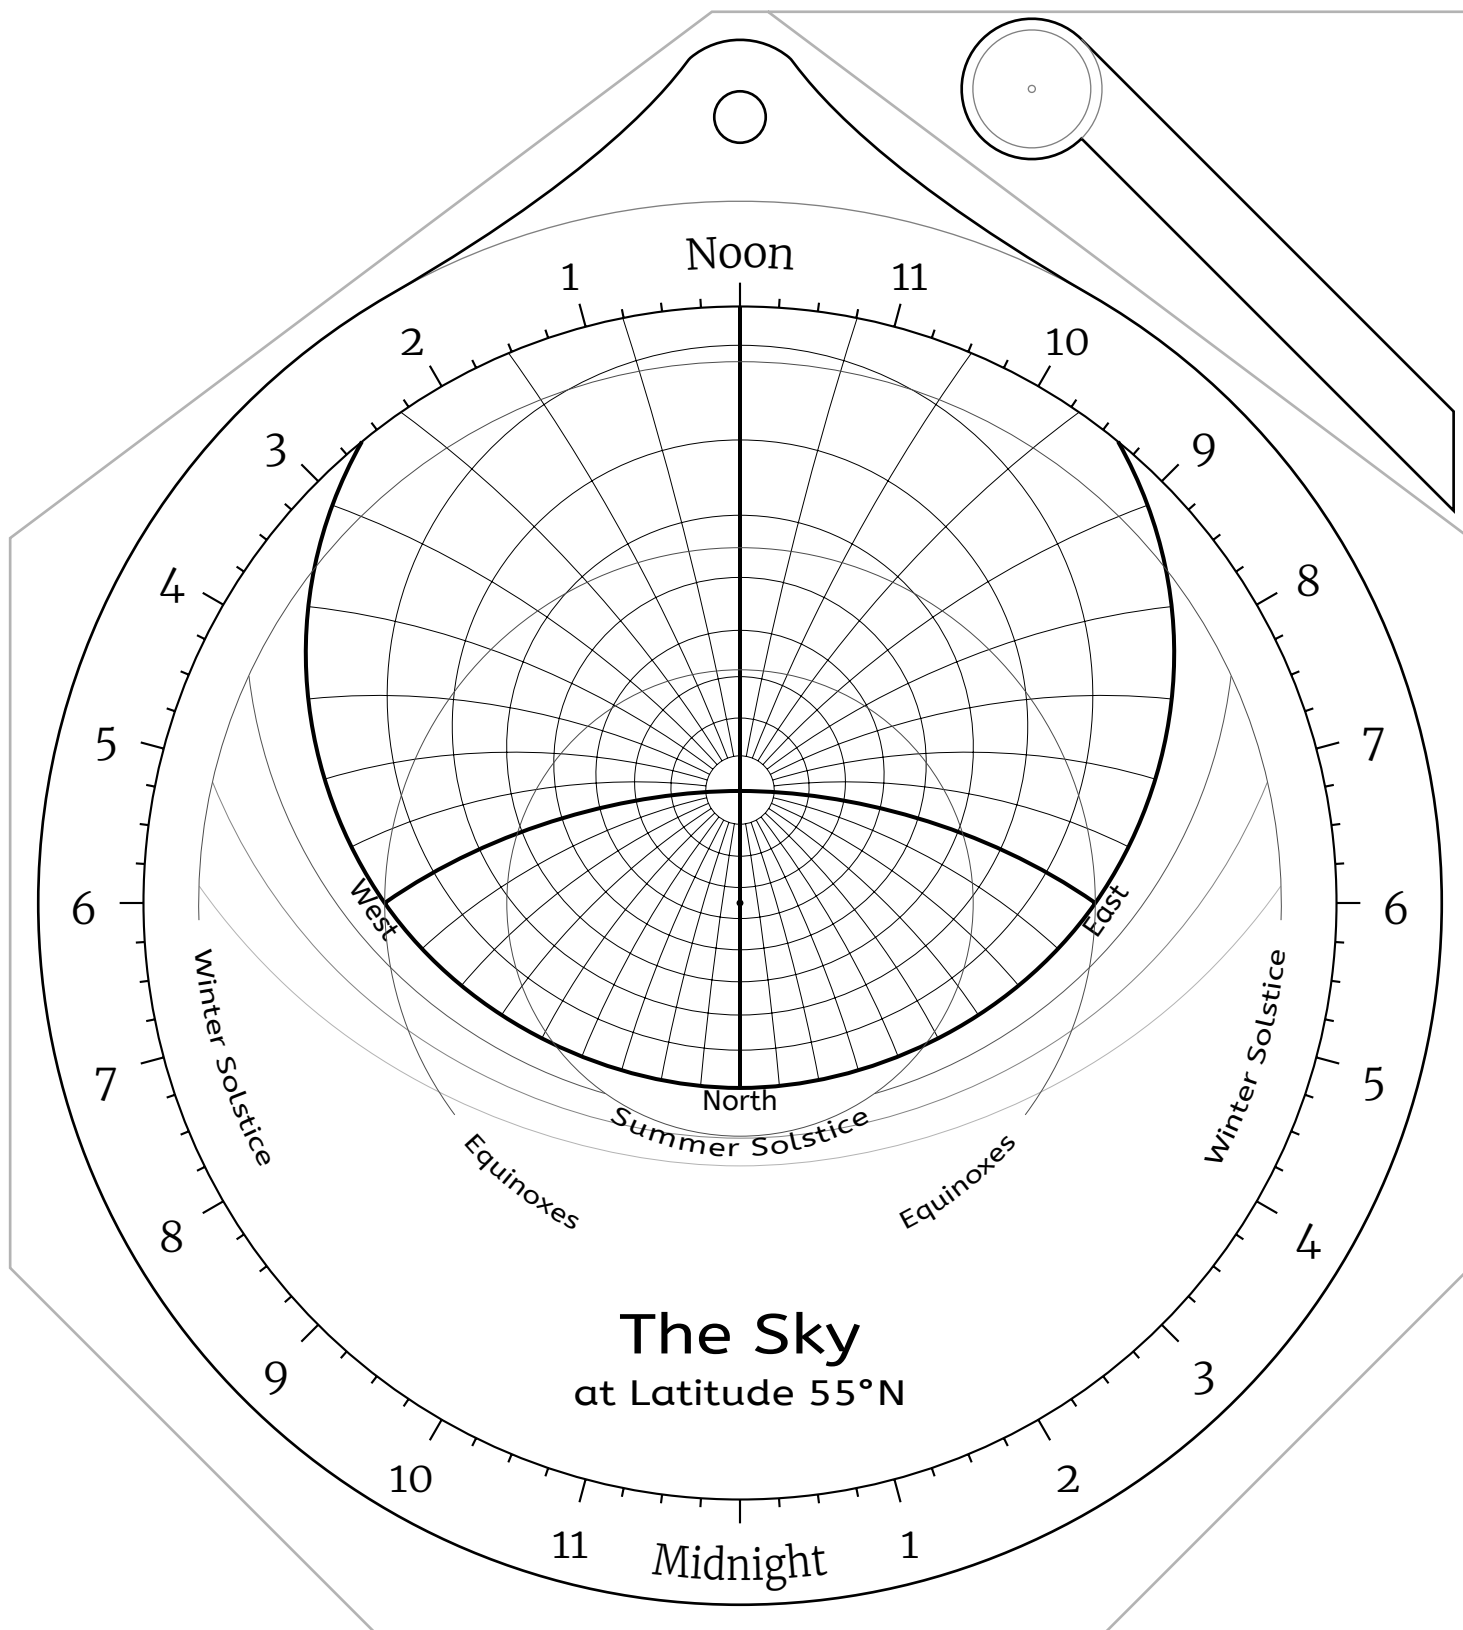

Celestial Disk for Northern Hemisphere Astrolabes

Celestial Disk for Southern Hemisphere Astrolabes

Front Side -- the North Pole

Back Side -- the North Pole

Front Side -- Latitude 85°N

Back Side -- Latitude 85°N

Front Side -- Latitude 80°N

Back Side -- Latitude 80°N

Front Side -- Latitude 75°N

Back Side -- Latitude 75°N

Front Side -- Latitude 70°N

Back Side -- Latitude 70°N

Front Side -- Latitude 65°N

Front Side -- Latitude 60°N

The Sky
at Latitude 60°N

Back Side -- Latitude 60°N

Front Side -- Latitude 55°N

Back Side -- Latitude 55°N

Front Side -- Latitude 50°N

Back Side -- Latitude 50°N

Front Side -- Latitude 45°N

Back Side -- Latitude 45°N

Back Side -- Latitude 75°S

Front Side -- Latitude 80°S

Back Side -- Latitude 80°S

Front Side -- Latitude 85°S

Back Side -- Latitude 85°S

Front Side -- the South Pole

Back Side -- the South Pole