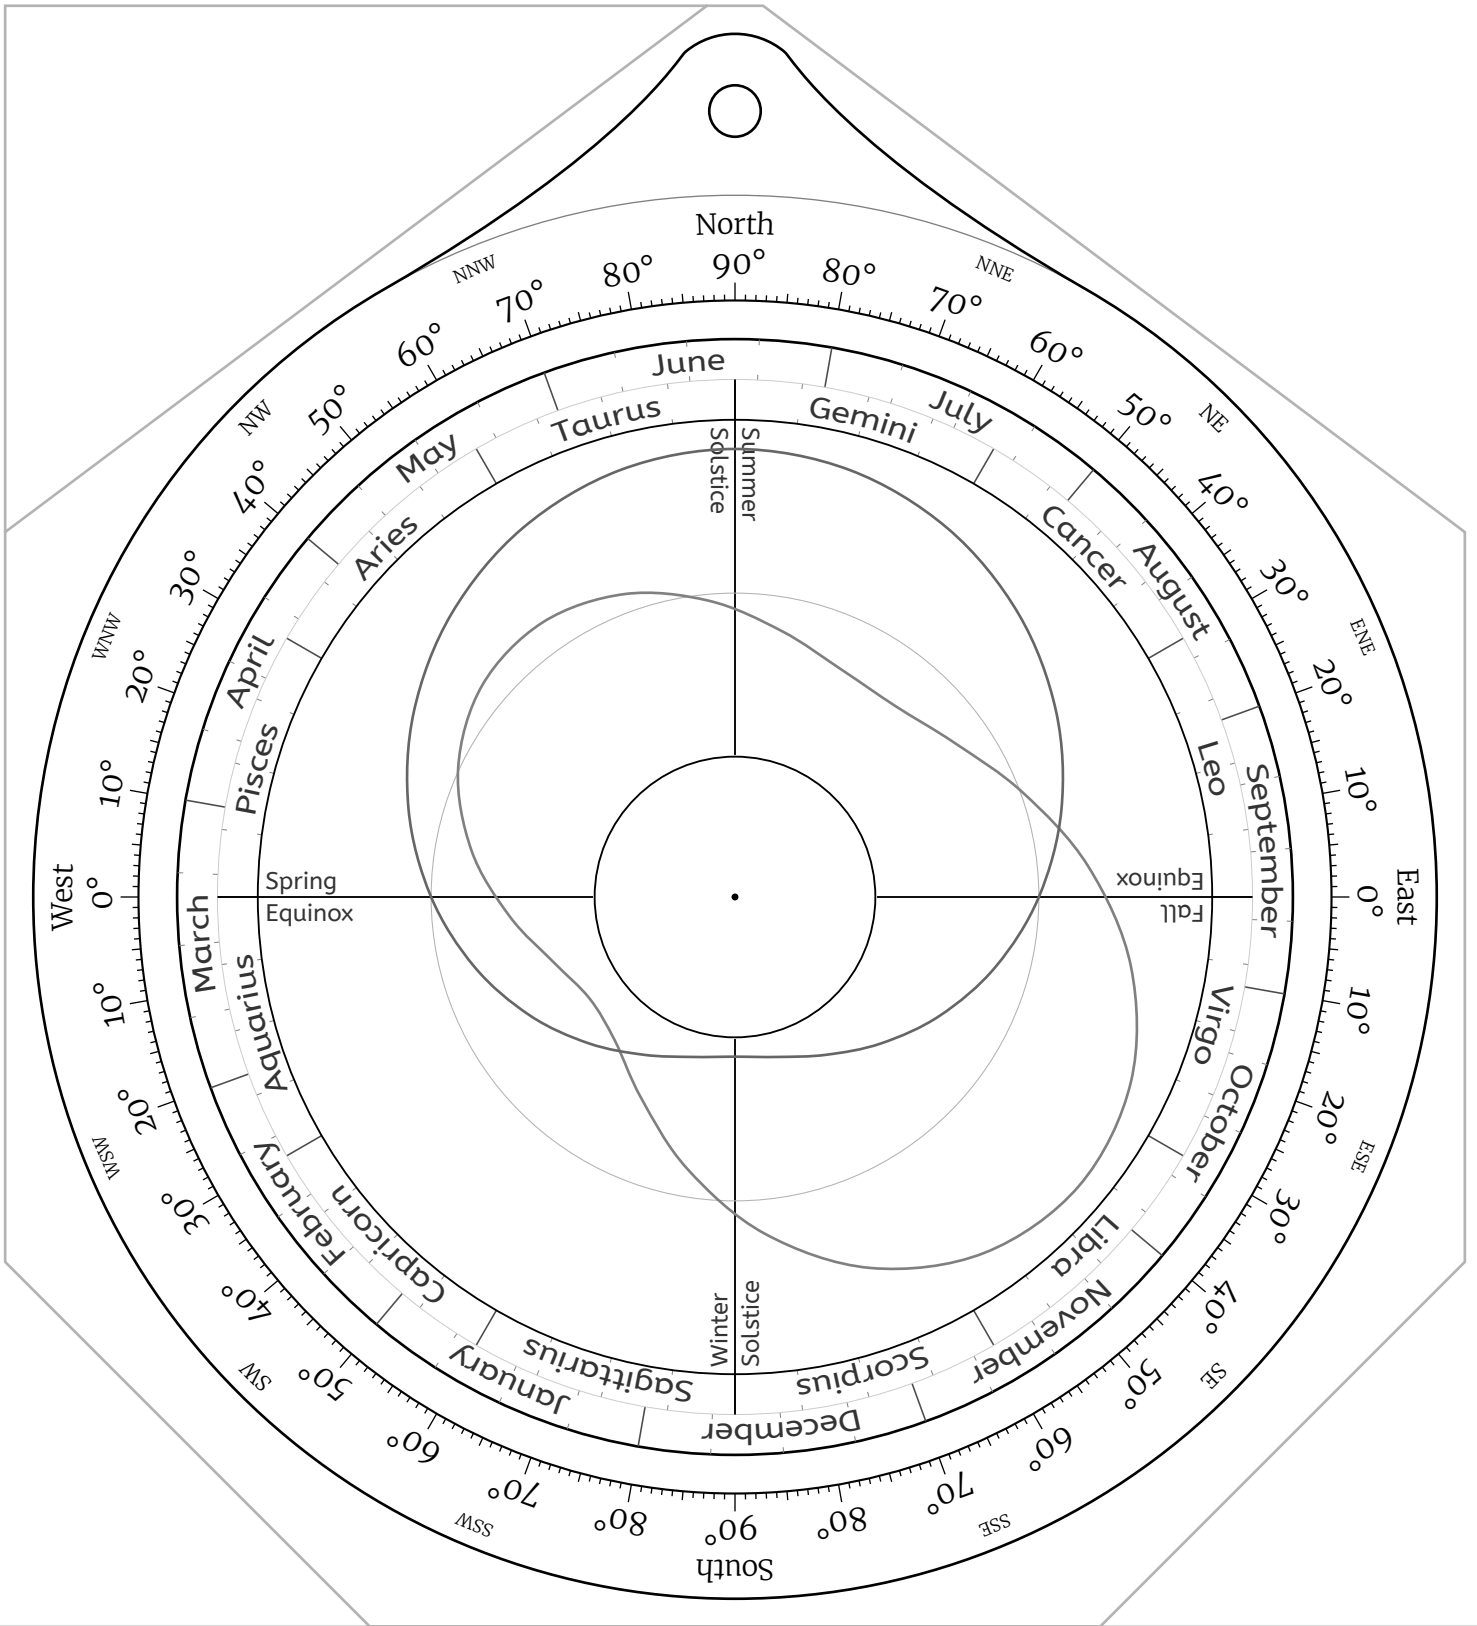

Celestial Disk for Northern Hemisphere Astrolabes

Celestial Disk for Southern Hemisphere Astrolabes

Front Side -- the North Pole

Back Side -- the North Pole

Front Side -- Latitude 85°N

Back Side -- Latitude 85°N

Front Side -- Latitude 40°N

The Sky
at Latitude 40°N

Back Side -- Latitude 40°N

Front Side -- Latitude 35°N

Back Side -- Latitude 35°N

Front Side -- Latitude 30°N

Back Side -- Latitude 30°N

Front Side -- Latitude 25°N

Back Side -- Latitude 25°N

Front Side -- Latitude 20°N

Back Side -- Latitude 20°N

Front Side -- Latitude 15°N

Back Side -- Latitude 15°N

Front Side -- Latitude 10°N

Back Side -- Latitude 10°N

Front Side -- Latitude 5°N

Back Side -- Latitude 5°N

Front Side -- the Equator

Back Side -- the Equator

Front Side -- Latitude 5°S

Back Side -- Latitude 5°S

Front Side -- Latitude 10°S

Back Side -- Latitude 10°S

Front Side -- Latitude 15°S