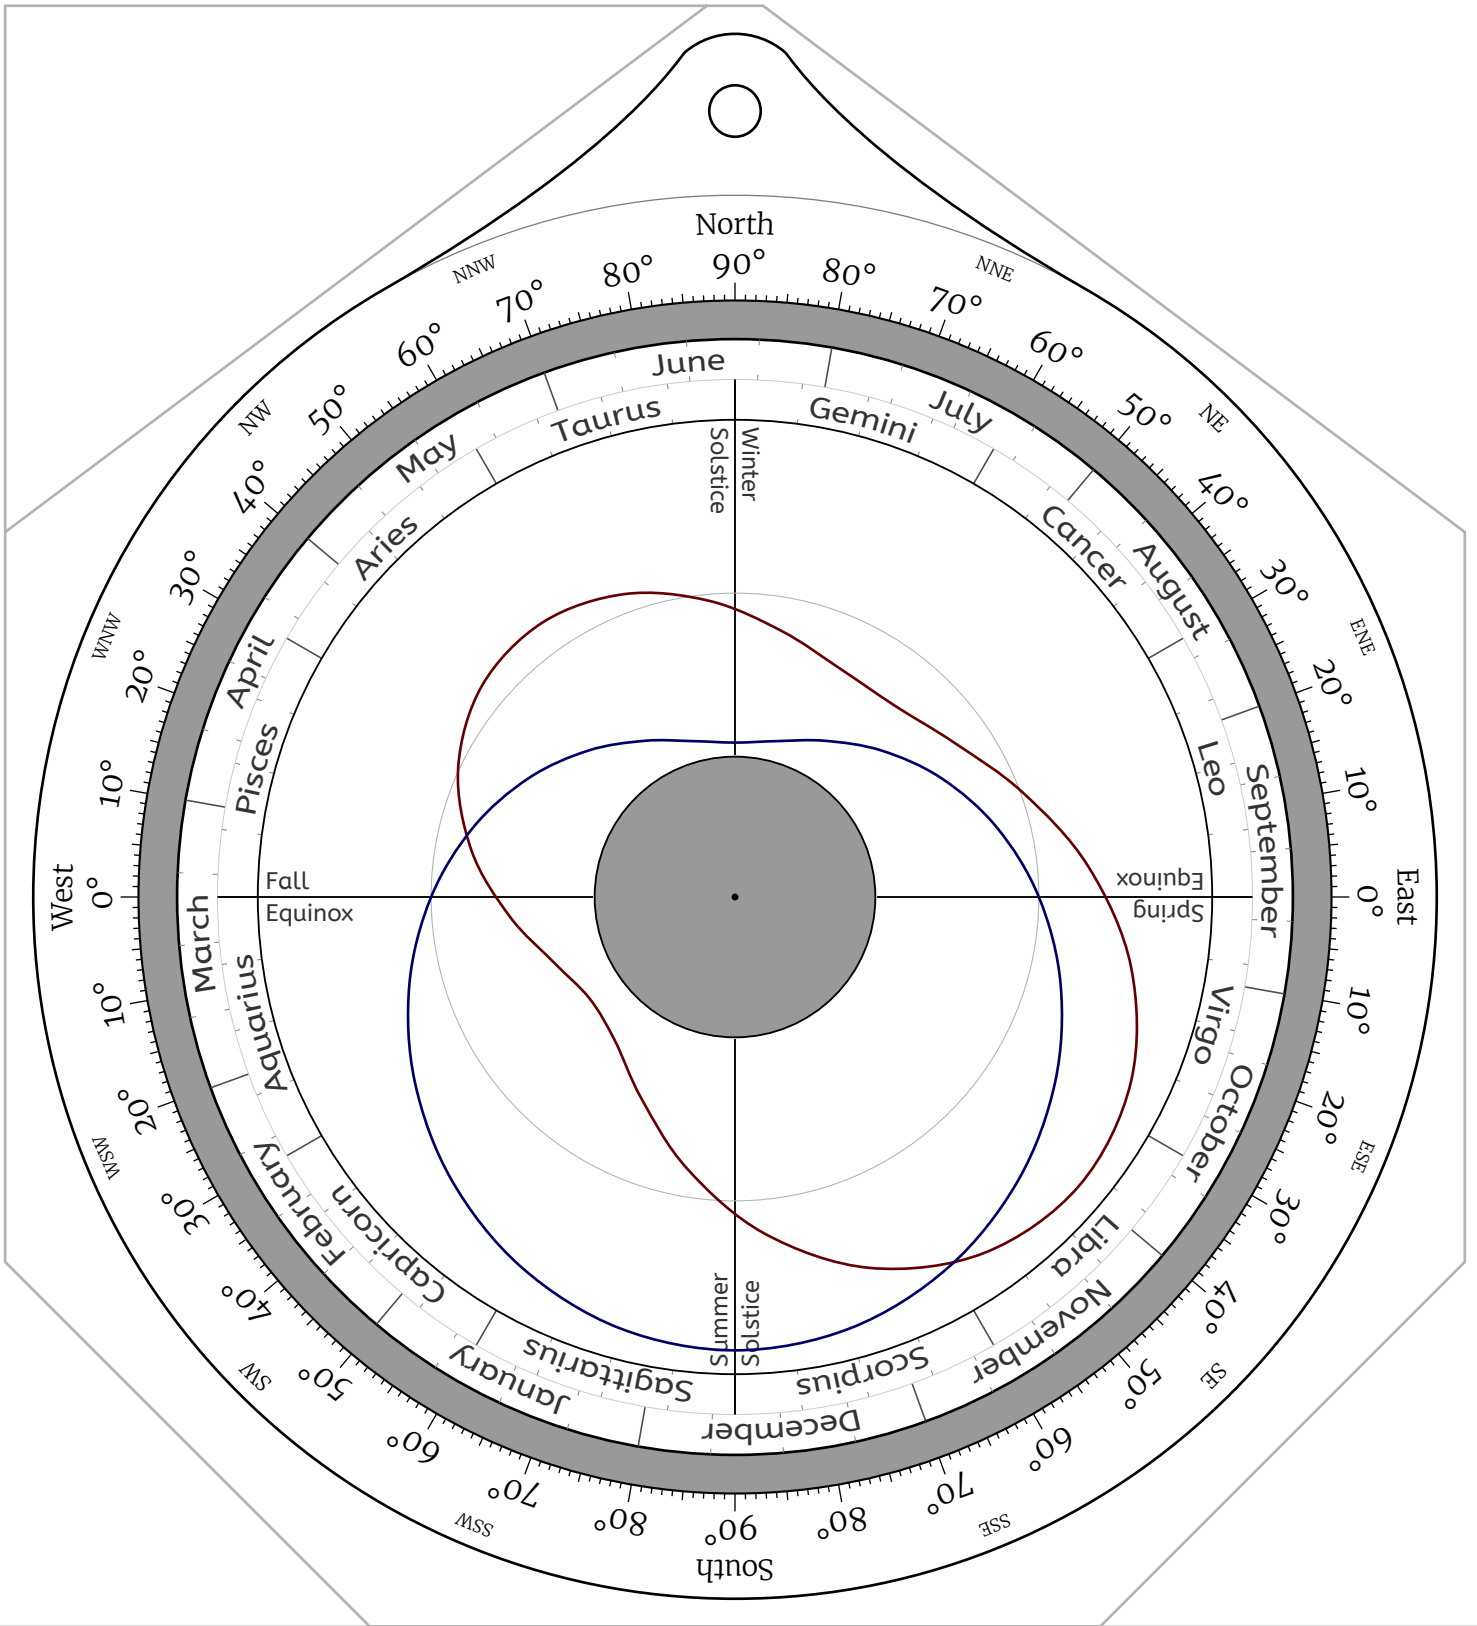

Celestial Disk for Northern Hemisphere Astrolabes

Celestial Disk for Southern Hemisphere Astrolabes

Front Side -- the North Pole

Back Side -- the North Pole

Front Side -- Latitude 85°N

Back Side -- Latitude 85°N

Back Side -- Latitude 30°N

Front Side -- Latitude 25°N

Back Side -- Latitude 25°N

Front Side -- Latitude 20°N

Back Side -- Latitude 20°N

Front Side -- Latitude 10°N

Back Side -- Latitude 10°N

Front Side -- Latitude 5°N

Back Side -- Latitude 5°N

Front Side -- the Equator

Back Side -- the Equator

Front Side -- Latitude 5°S

Back Side -- Latitude 5°S

Front Side -- Latitude 10°S

Back Side -- Latitude 10°S

Front Side -- Latitude 15°S

Back Side -- Latitude 35°S

Front Side -- Latitude 40°S

Back Side -- Latitude 40°S

Front Side -- Latitude 45°S

Back Side -- Latitude 45°S

Front Side -- Latitude 50°S

Front Side -- Latitude 55°S

Back Side -- Latitude 55°S