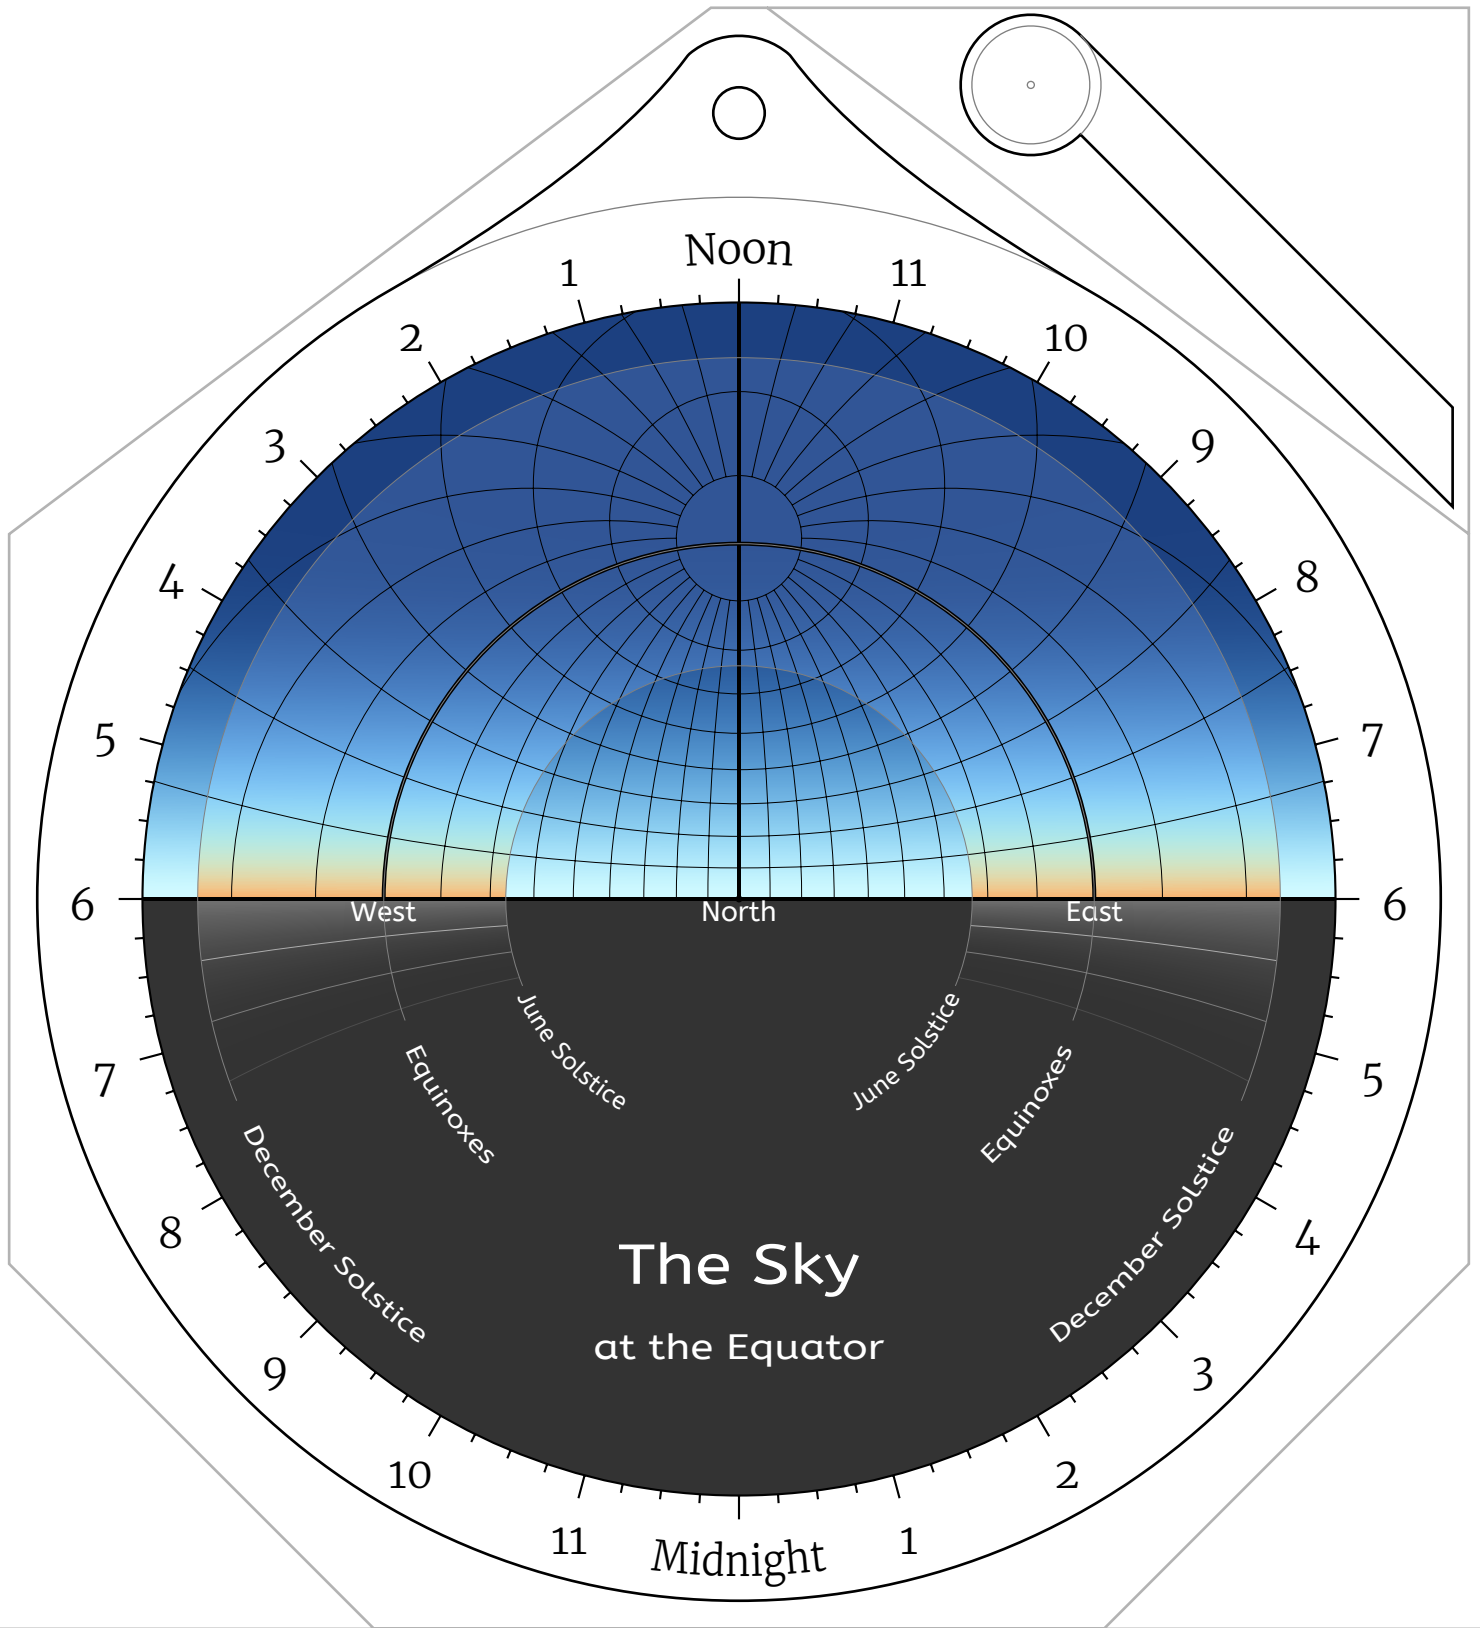

Celestial Disk for Northern Hemisphere Astrolabes

Celestial Disk for Southern Hemisphere Astrolabes

Front Side -- the North Pole

Back Side -- the North Pole

Front Side -- Latitude 85°N

Back Side -- Latitude 85°N

Back Side -- Latitude 30°N

Front Side -- Latitude 25°N

Back Side -- Latitude 25°N

Front Side -- Latitude 20°N

Back Side -- Latitude 20°N

Front Side -- Latitude 10°N

Back Side -- Latitude 10°N

Front Side -- Latitude 5°N

Back Side -- Latitude 5°N

Front Side -- the Equator

Back Side -- the Equator

Front Side -- Latitude 5°S

Back Side -- Latitude 5°S

Front Side -- Latitude 10°S

Back Side -- Latitude 10°S

Front Side -- Latitude 15°S

Front Side -- Latitude 80°S

Back Side -- Latitude 80°S

Front Side -- Latitude 85°S

Back Side -- Latitude 85°S

Front Side -- the South Pole

Back Side -- the South Pole