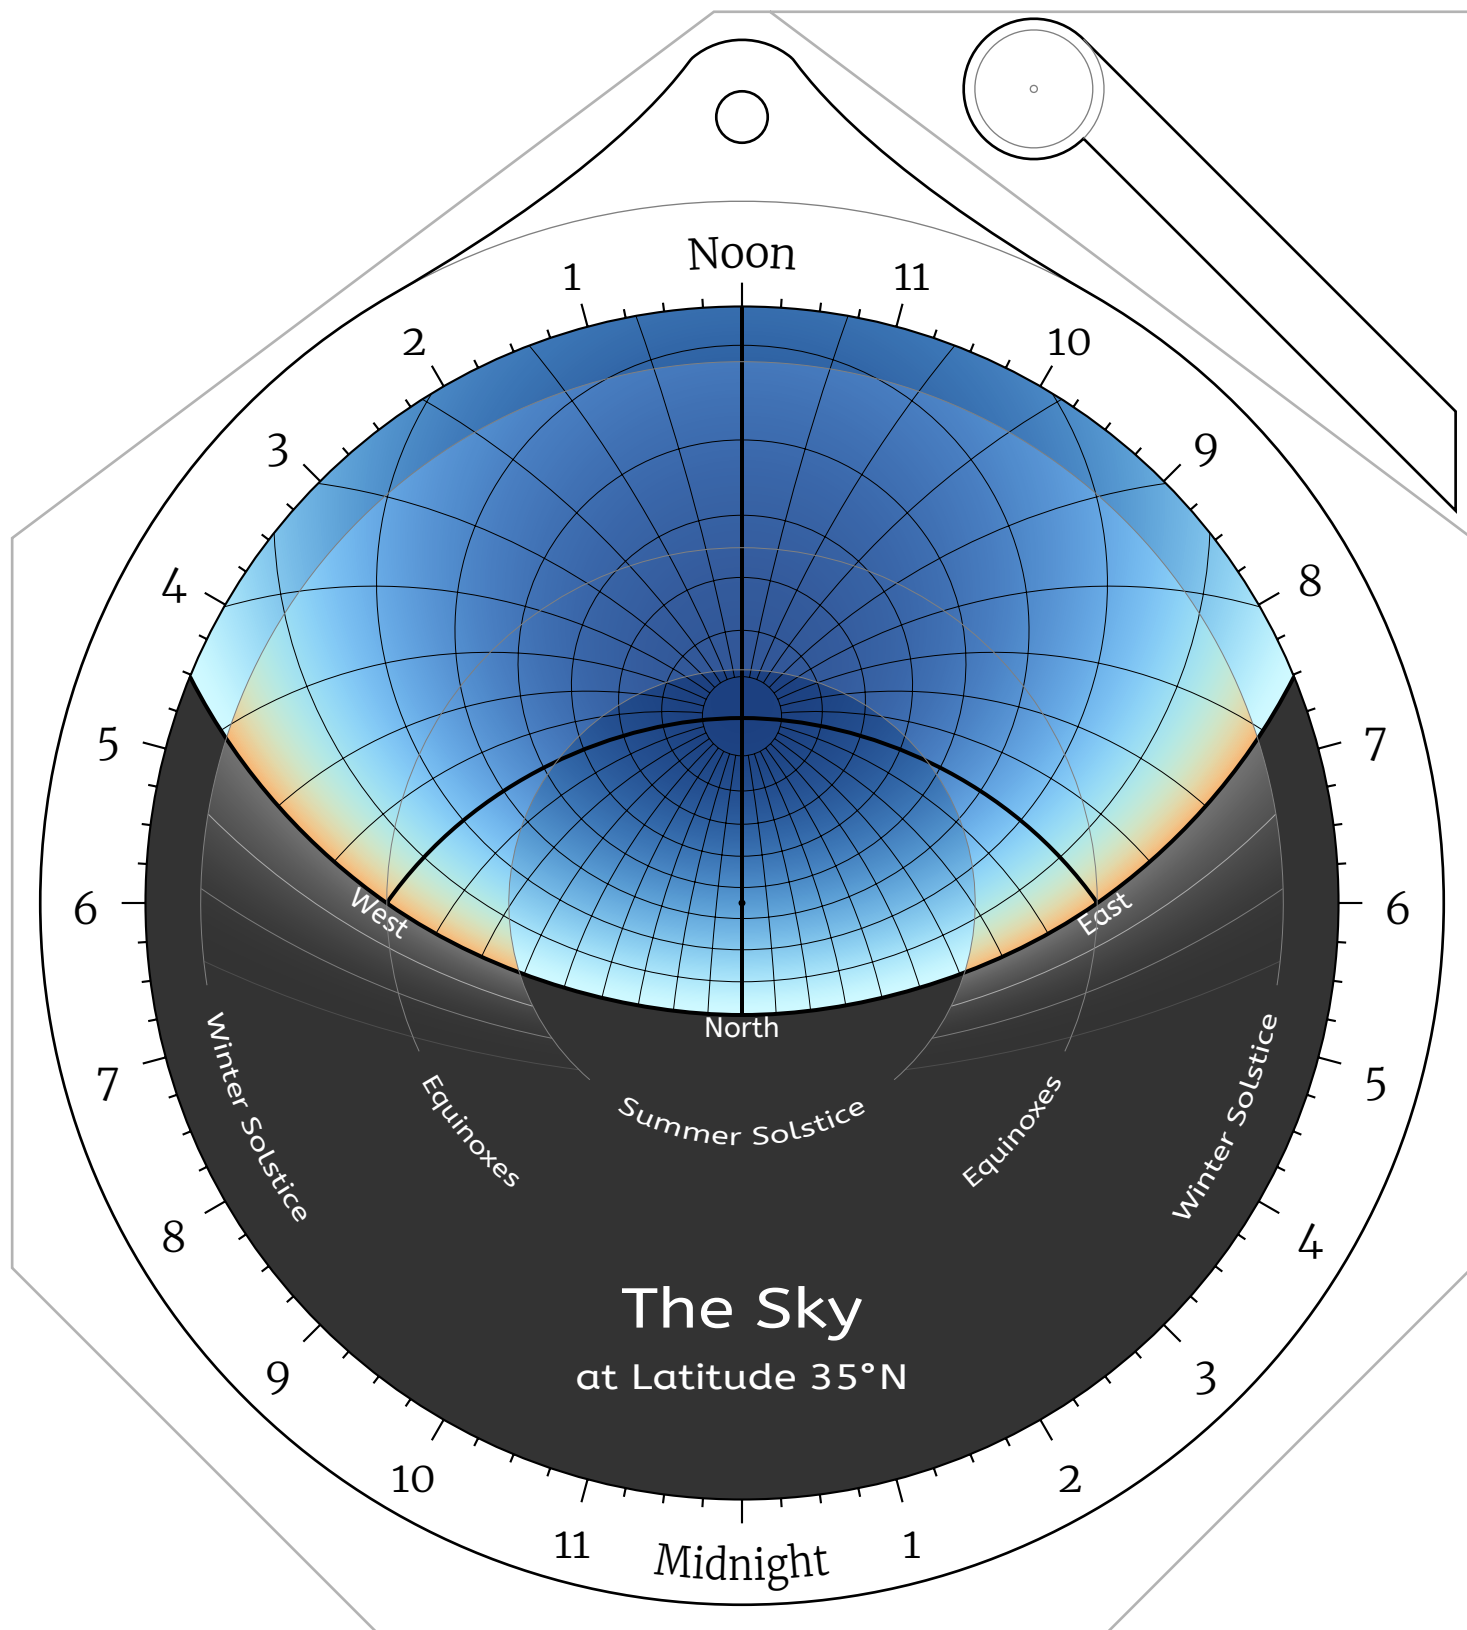

Front Side -- Latitude 80°N

Back Side -- Latitude 80°N

Front Side -- Latitude 75°N

Back Side -- Latitude 75°N

Front Side -- Latitude 65°N

Back Side -- Latitude 65°N

Front Side -- Latitude 60°N

The Sky
at Latitude 60°N

Back Side -- Latitude 60°N

Front Side -- Latitude 55°N

Back Side -- Latitude 55°N

Front Side -- Latitude 45°N

Front Side -- Latitude 40°N

Back Side -- Latitude 40°N

Front Side -- Latitude 35°N

Back Side -- Latitude 35°N

Back Side -- Latitude 30°N

Front Side -- Latitude 25°N

Back Side -- Latitude 25°N

Front Side -- Latitude 20°N

Back Side -- Latitude 20°N

Front Side -- Latitude 10°N

Back Side -- Latitude 10°N

Front Side -- Latitude 5°N

Front Side -- Latitude 80°S

Back Side -- Latitude 80°S

Front Side -- Latitude 85°S

Back Side -- Latitude 85°S

Front Side -- the South Pole

Back Side -- the South Pole