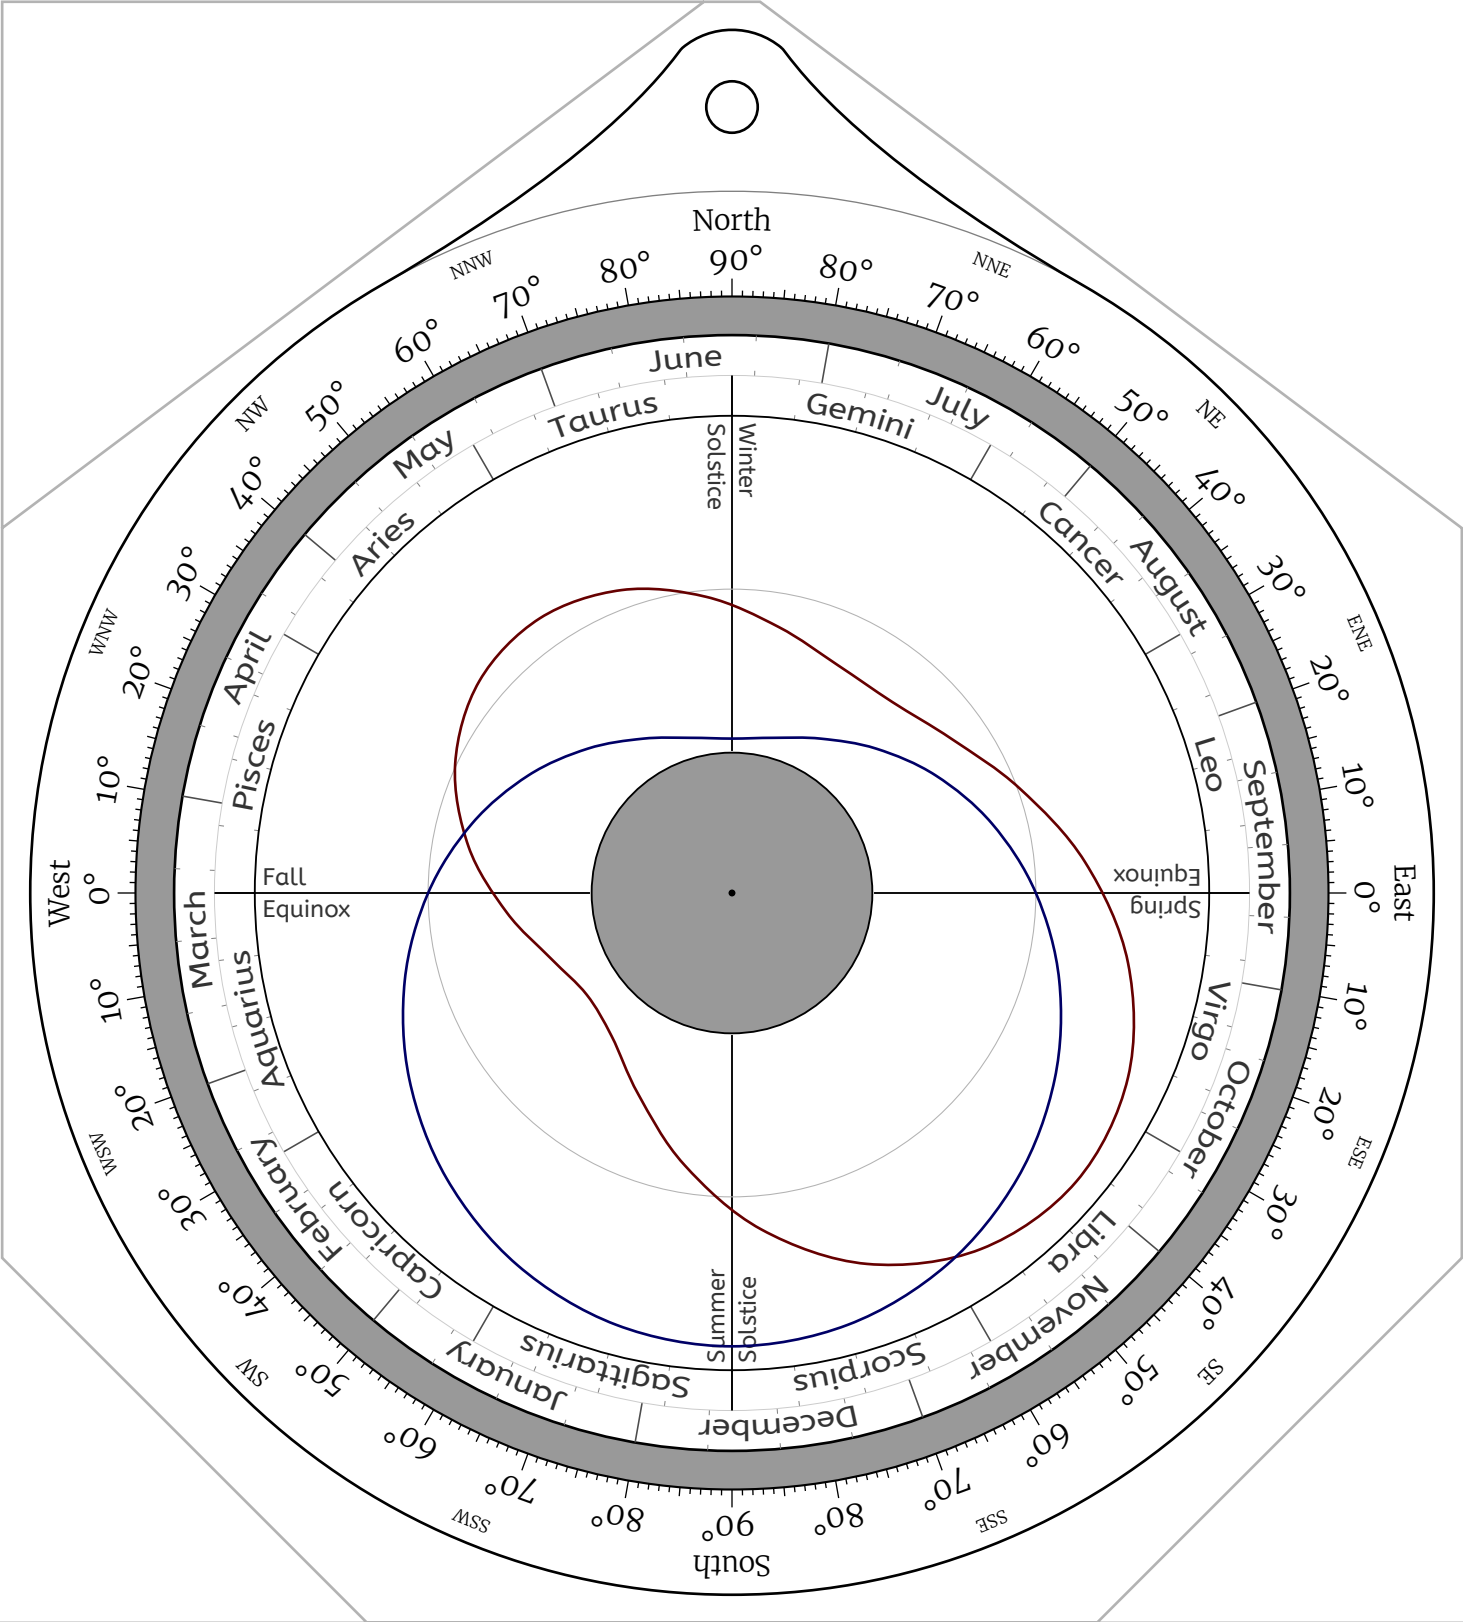

Back Side -- Latitude 40°S