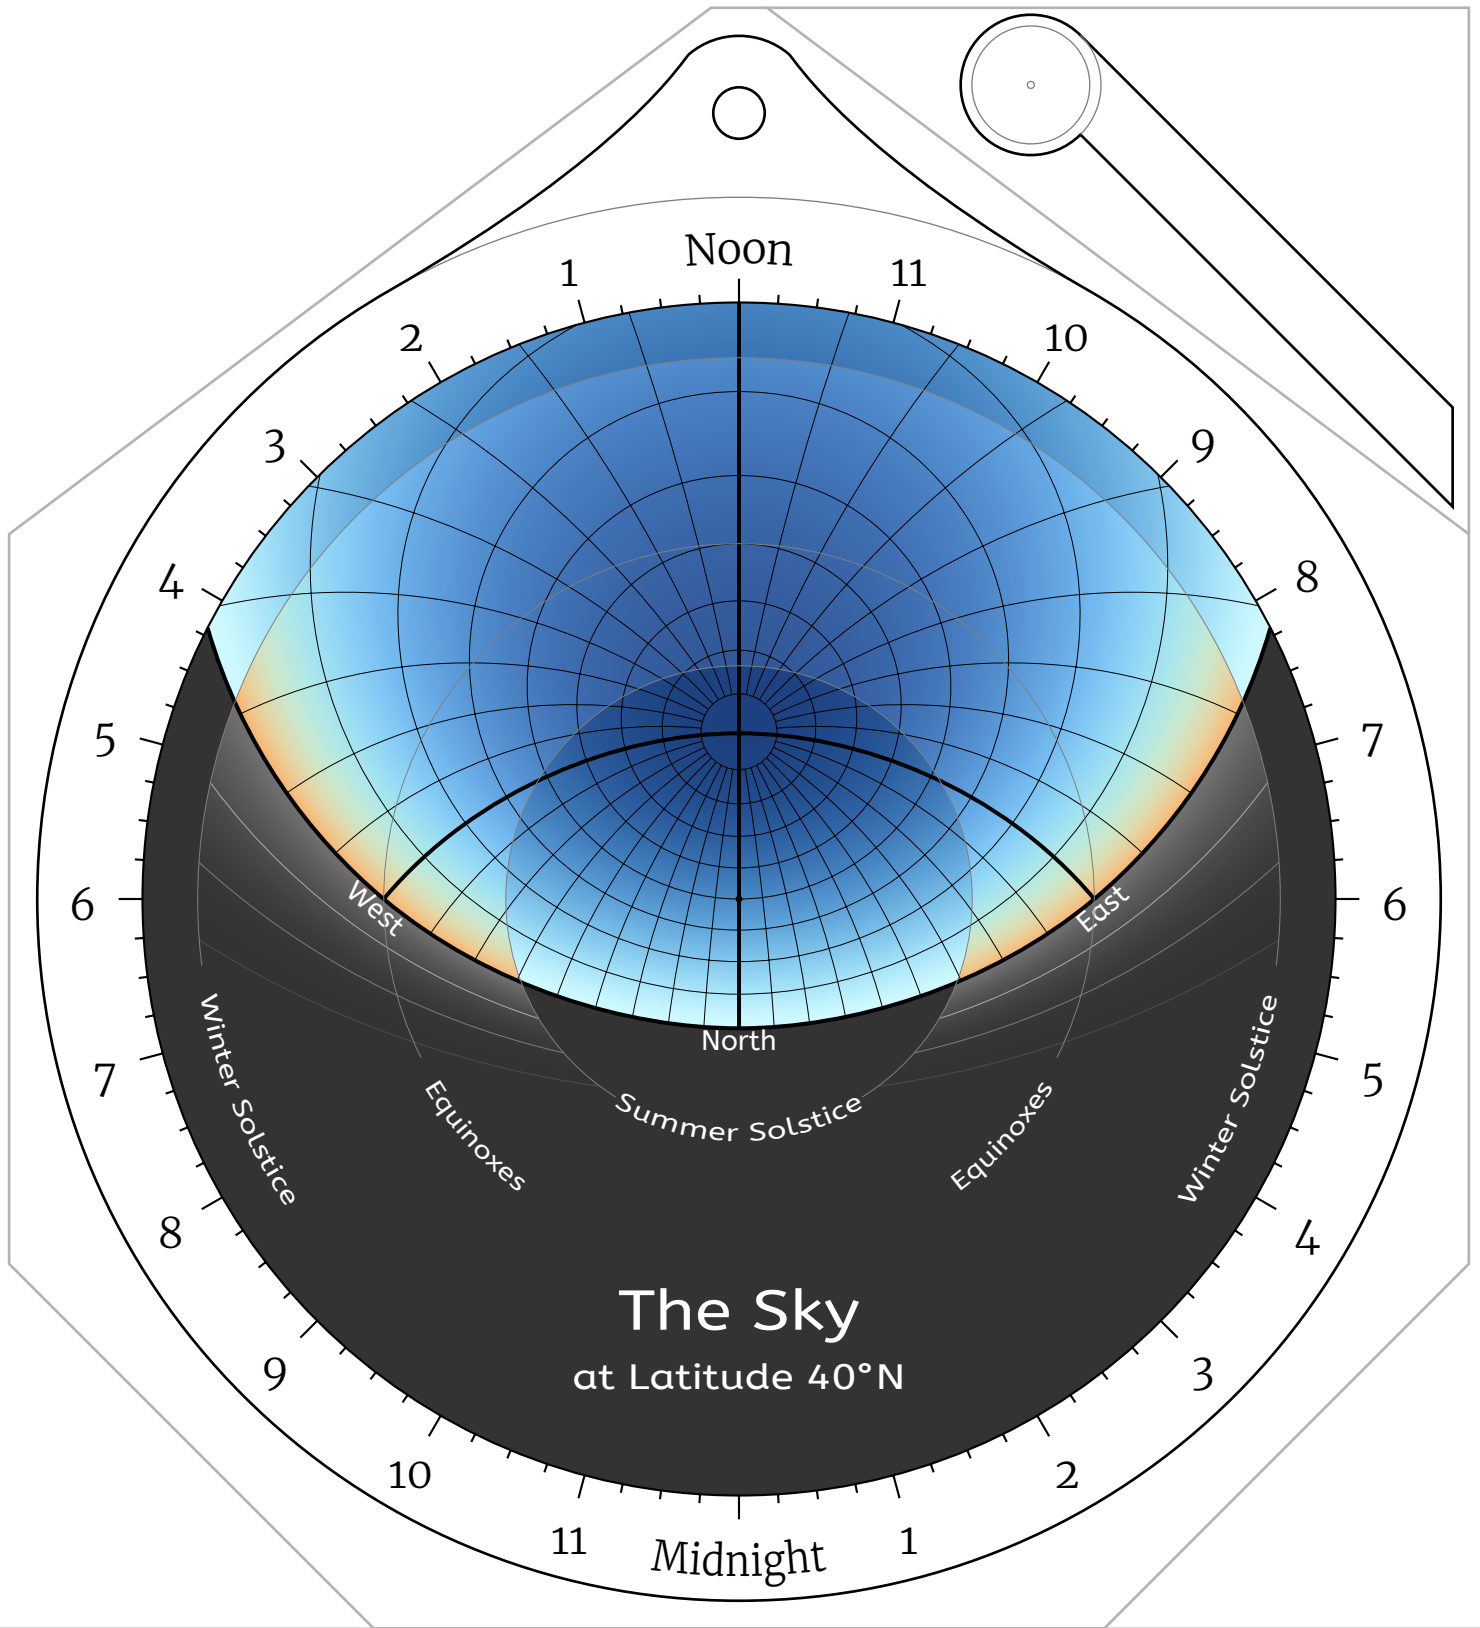

Celestial Disk for Northern Hemisphere Astrolabes

Celestial Disk for Southern Hemisphere Astrolabes

Front Side -- the North Pole

Back Side -- the North Pole

Front Side -- Latitude 85°N

Back Side -- Latitude 85°N

Front Side -- Latitude 80°N

Back Side -- Latitude 80°N

Front Side -- Latitude 75°N

Back Side -- Latitude 75°N

Front Side -- Latitude 65°N

Back Side -- Latitude 65°N

Front Side -- Latitude 60°N

The Sky
at Latitude 60°N

Back Side -- Latitude 60°N

Front Side -- Latitude 55°N

Back Side -- Latitude 55°N

Front Side -- Latitude 45°N

Front Side -- Latitude 40°N

Back Side -- Latitude 40°N

Front Side -- Latitude 35°N

Back Side -- Latitude 35°N

Back Side -- Latitude 30°N

Front Side -- Latitude 25°N

Back Side -- Latitude 25°N

Front Side -- Latitude 20°N

Back Side -- Latitude 20°N

Front Side -- Latitude 10°N

Back Side -- Latitude 10°N

Front Side -- Latitude 5°N