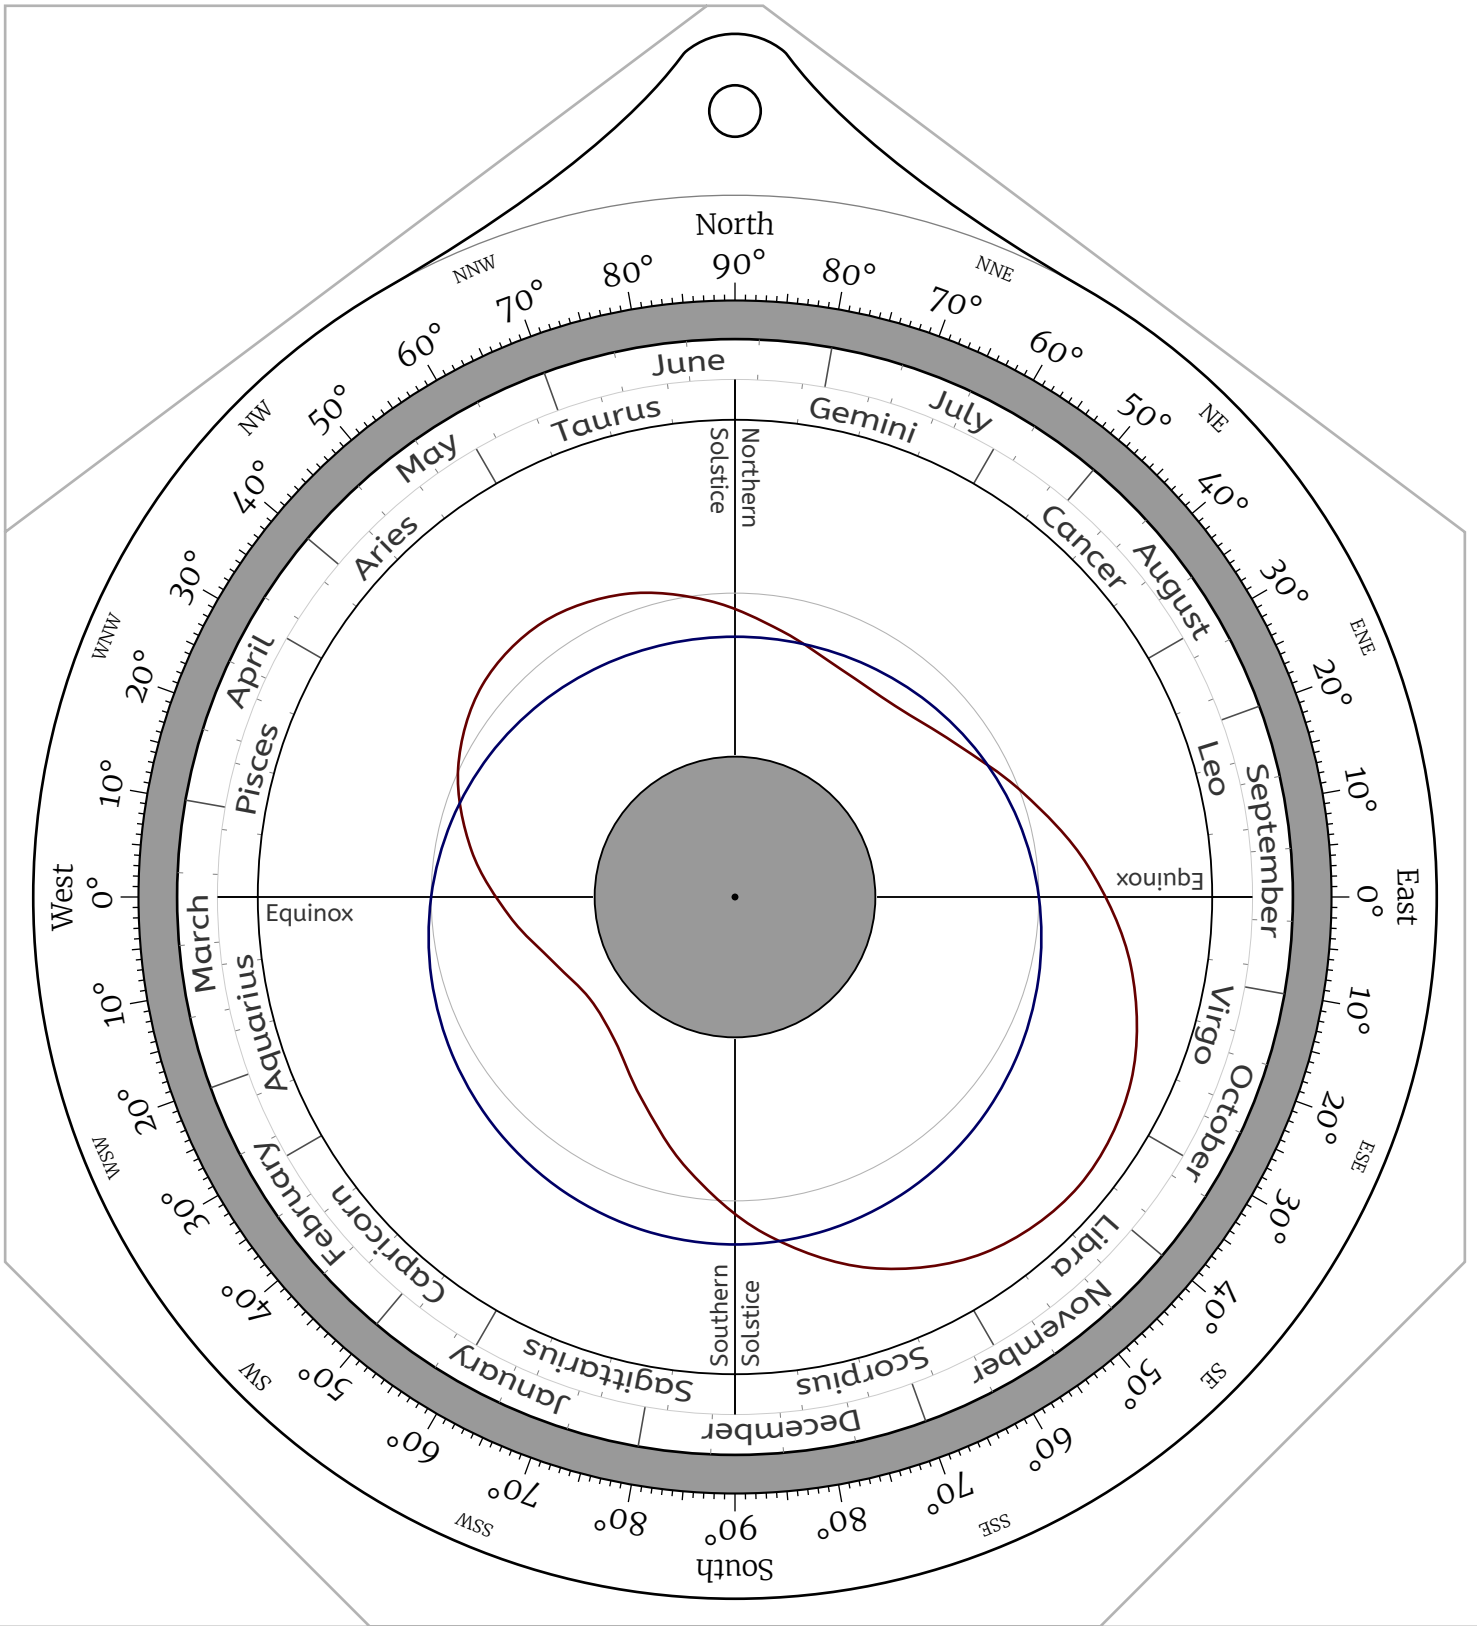

Celestial Disk for Northern Hemisphere Astrolabes

Celestial Disk for Southern Hemisphere Astrolabes

Front Side -- the North Pole

Back Side -- the North Pole

Front Side -- Latitude 85°N

Back Side -- Latitude 85°N

Back Side -- Latitude 30°N

Front Side -- Latitude 25°N

Back Side -- Latitude 25°N

Front Side -- Latitude 20°N

Back Side -- Latitude 20°N

Front Side -- Latitude 10°N

Back Side -- Latitude 10°N

Front Side -- Latitude 5°N

Back Side -- Latitude 5°N

Front Side -- the Equator

Back Side -- the Equator

Front Side -- Latitude 5°S

Back Side -- Latitude 5°S

Front Side -- Latitude 10°S

Back Side -- Latitude 10°S

Front Side -- Latitude 15°S

Back Side -- Latitude 15°S

Front Side -- Latitude 20°S

Back Side -- Latitude 20°S

Front Side -- Latitude 25°S

Back Side -- Latitude 25°S

Front Side -- Latitude 30°S

Back Side -- Latitude 30°S

Front Side -- Latitude 35°S