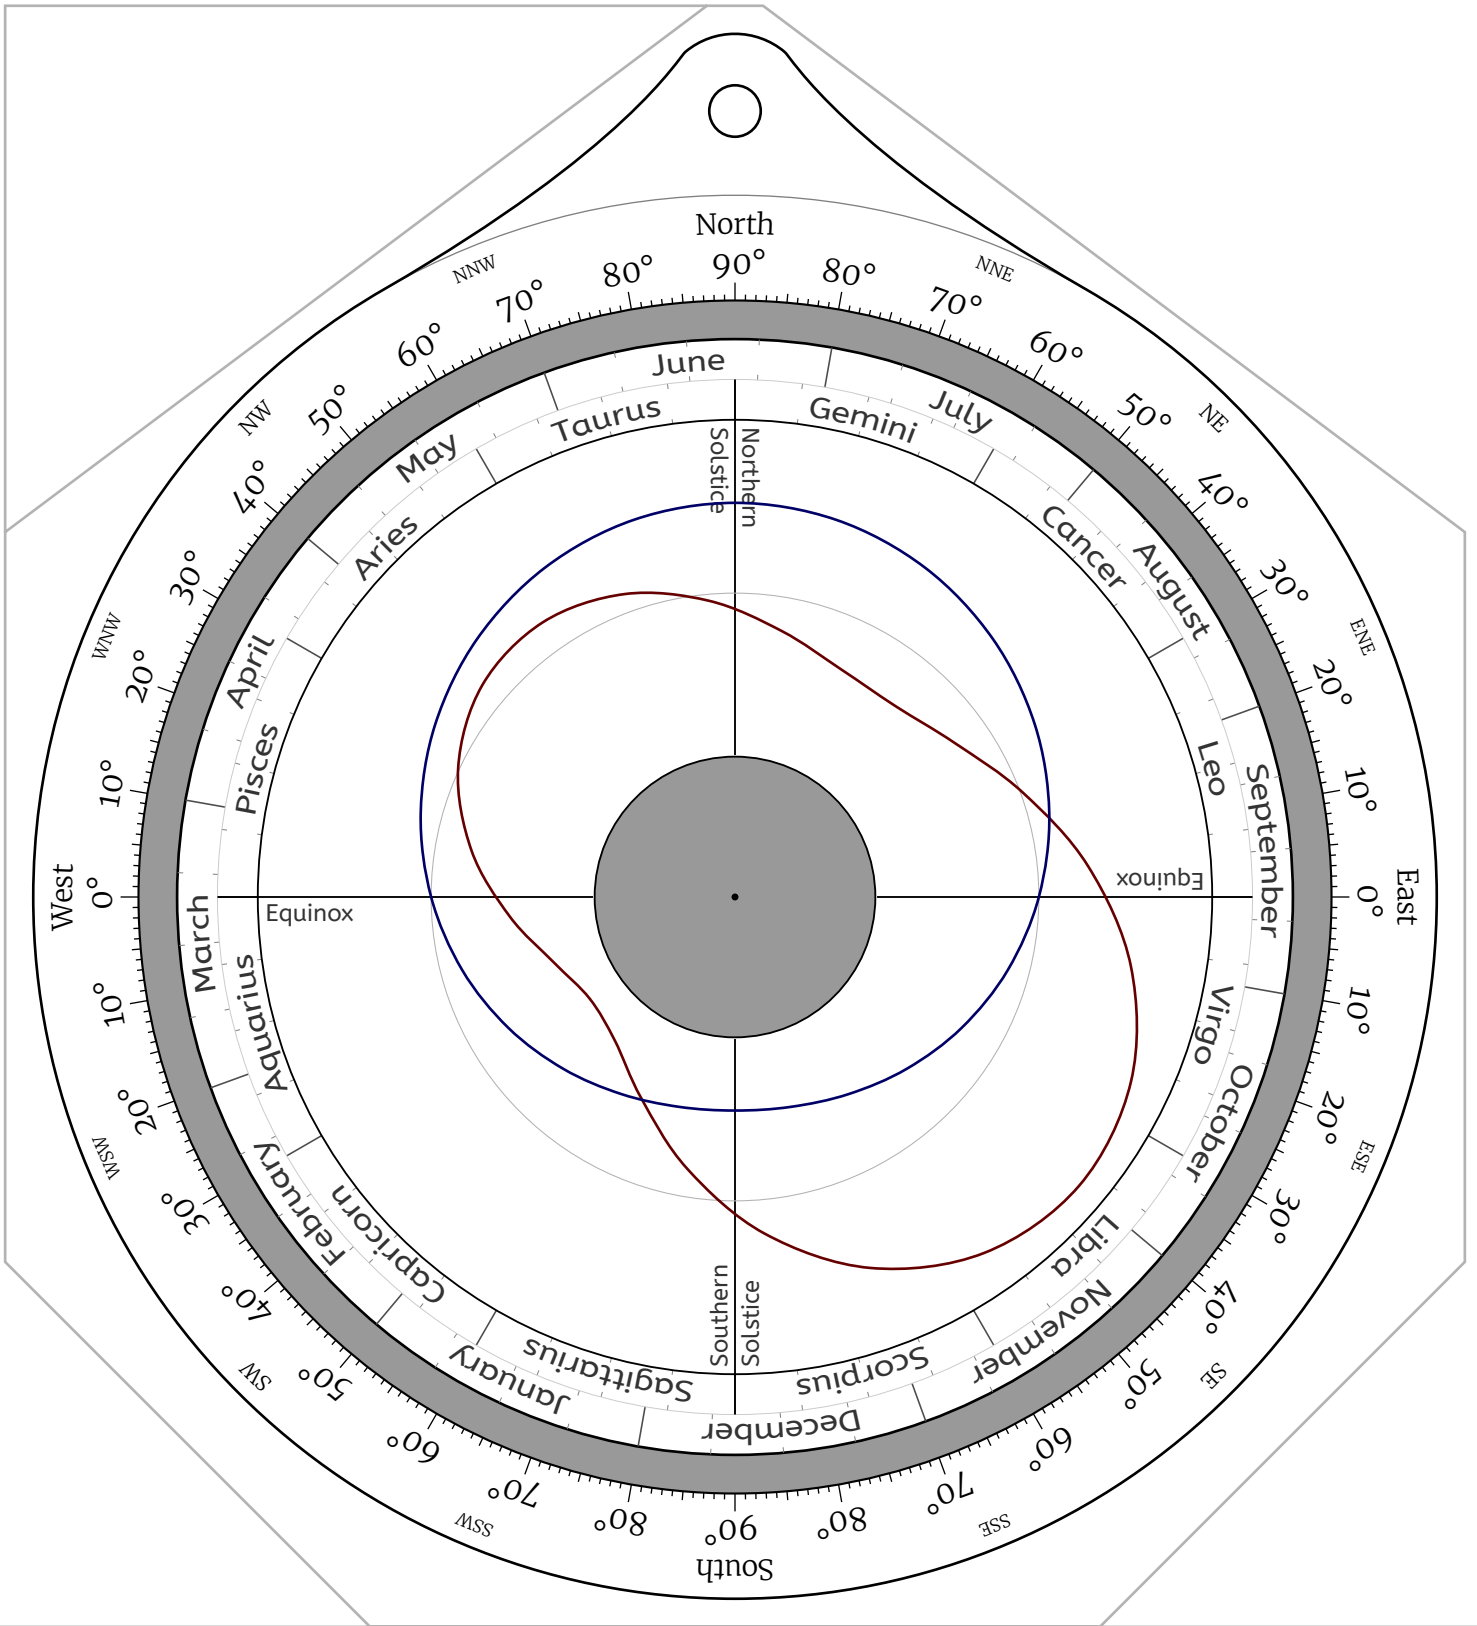

Celestial Disk for Northern Hemisphere Astrolabes

Celestial Disk for Southern Hemisphere Astrolabes

Front Side -- the North Pole

Back Side -- the North Pole

Front Side -- Latitude 85°N

Back Side -- Latitude 85°N

Back Side -- Latitude 60°N

Front Side -- Latitude 55°N

Back Side -- Latitude 55°N

Front Side -- Latitude 45°N

Front Side -- Latitude 40°N

Back Side -- Latitude 40°N

Front Side -- Latitude 35°N

Back Side -- Latitude 35°N

Back Side -- Latitude 30°N

Front Side -- Latitude 25°N

Back Side -- Latitude 25°N

Front Side -- Latitude 20°N

Back Side -- Latitude 20°N

Front Side -- Latitude 10°N

Back Side -- Latitude 10°N

Front Side -- Latitude 5°N

Back Side -- Latitude 5°N

Front Side -- the Equator

Back Side -- the Equator

Front Side -- Latitude 5°S

Back Side -- Latitude 5°S

Front Side -- Latitude 10°S

Back Side -- Latitude 10°S

Front Side -- Latitude 15°S