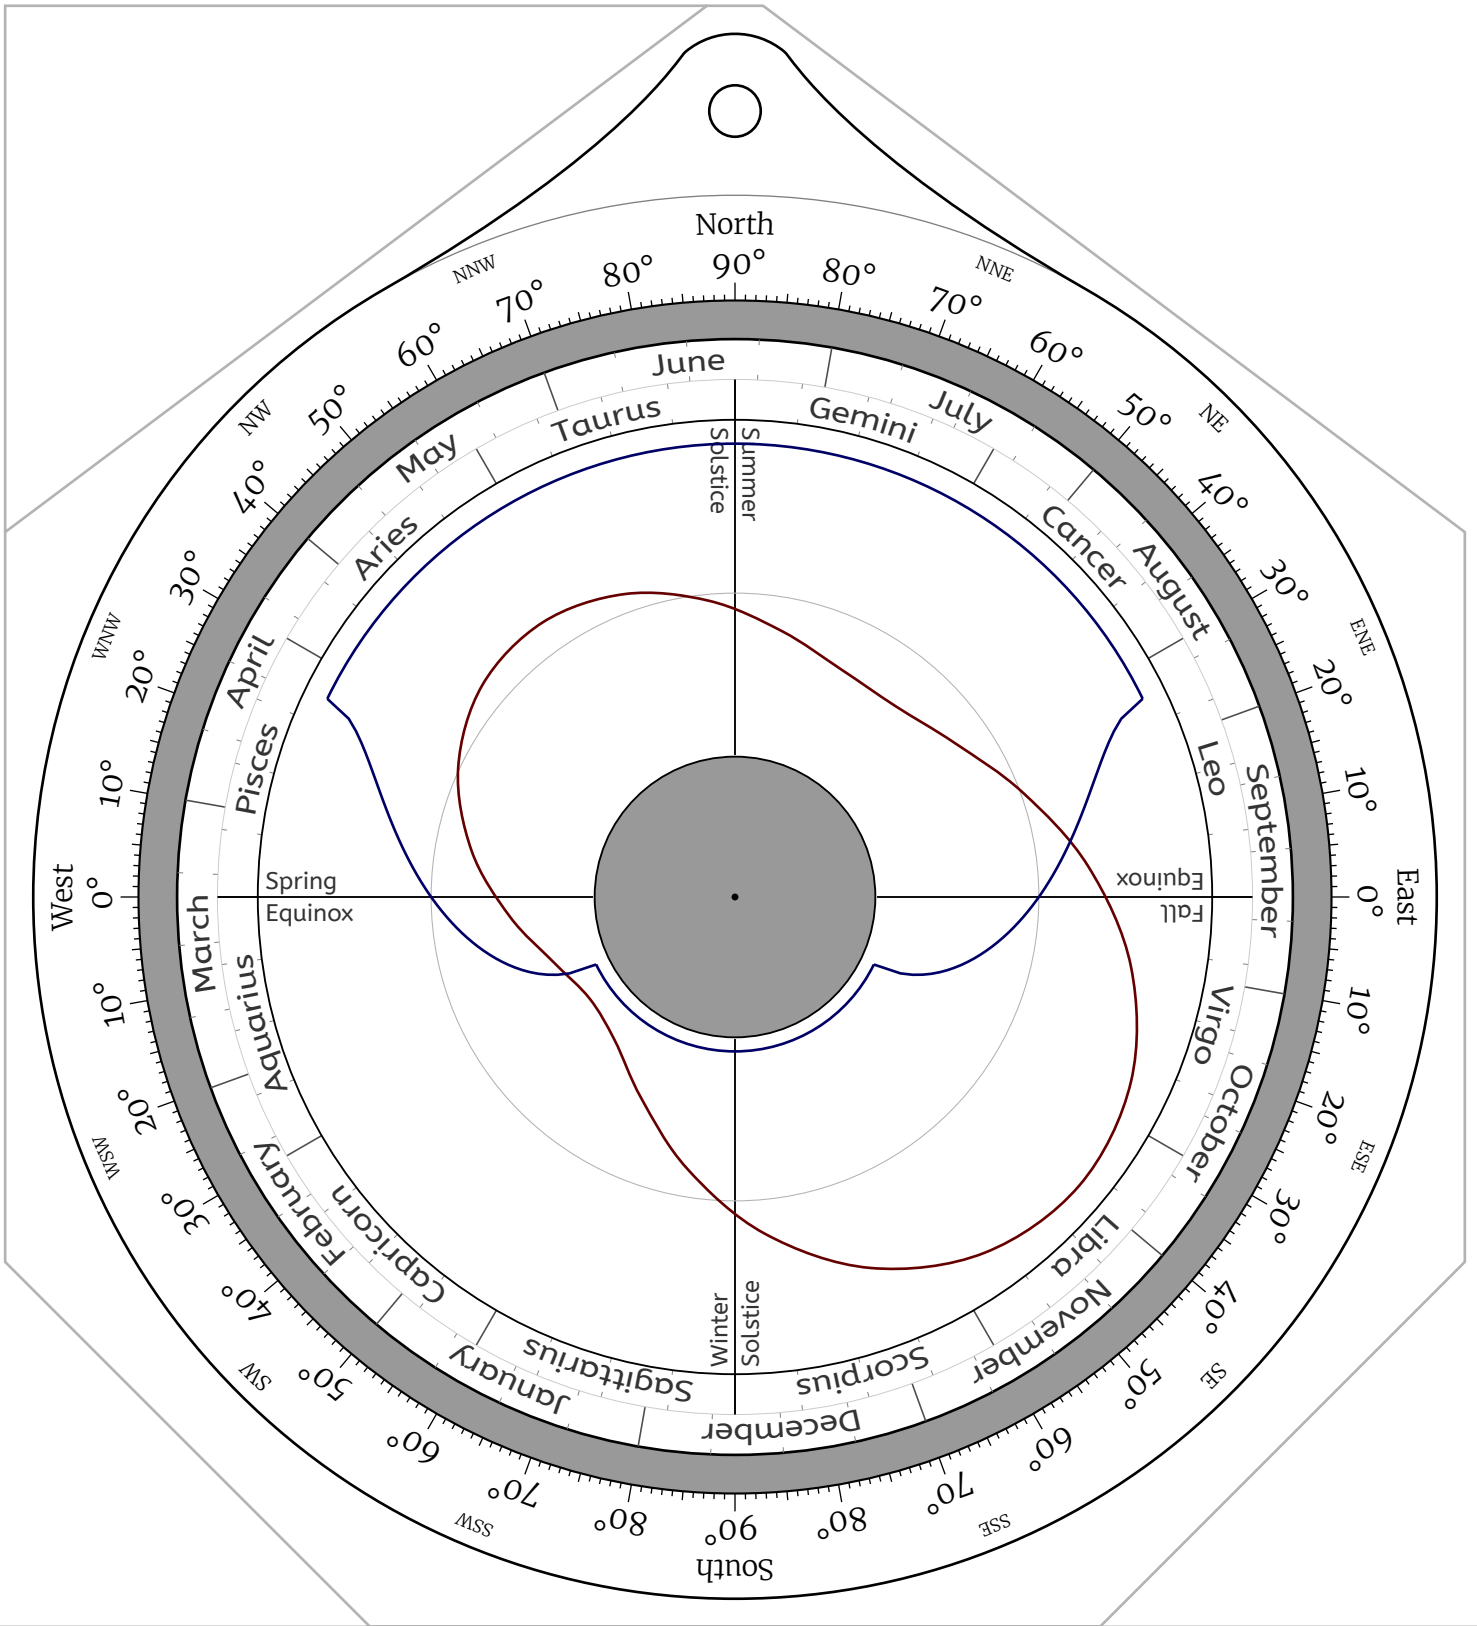

Celestial Disk for Northern Hemisphere Astrolabes

Celestial Disk for Southern Hemisphere Astrolabes

Front Side -- the North Pole

Back Side -- the North Pole

Front Side -- Latitude 85°N

Back Side -- Latitude 85°N

Front Side -- Latitude 80°N

Back Side -- Latitude 80°N

Front Side -- Latitude 75°N

Back Side -- Latitude 75°N

Front Side -- Latitude 65°N

Back Side -- Latitude 65°N

Front Side -- Latitude 60°N

The Sky
at Latitude 60°N

Back Side -- Latitude 5°N

Front Side -- the Equator

Back Side -- the Equator

Front Side -- Latitude 5°S

Back Side -- Latitude 5°S

Front Side -- Latitude 10°S

Back Side -- Latitude 10°S

Front Side -- Latitude 15°S

Front Side -- Latitude 80°S

Back Side -- Latitude 80°S

Front Side -- Latitude 85°S

Back Side -- Latitude 85°S

Front Side -- the South Pole

Back Side -- the South Pole