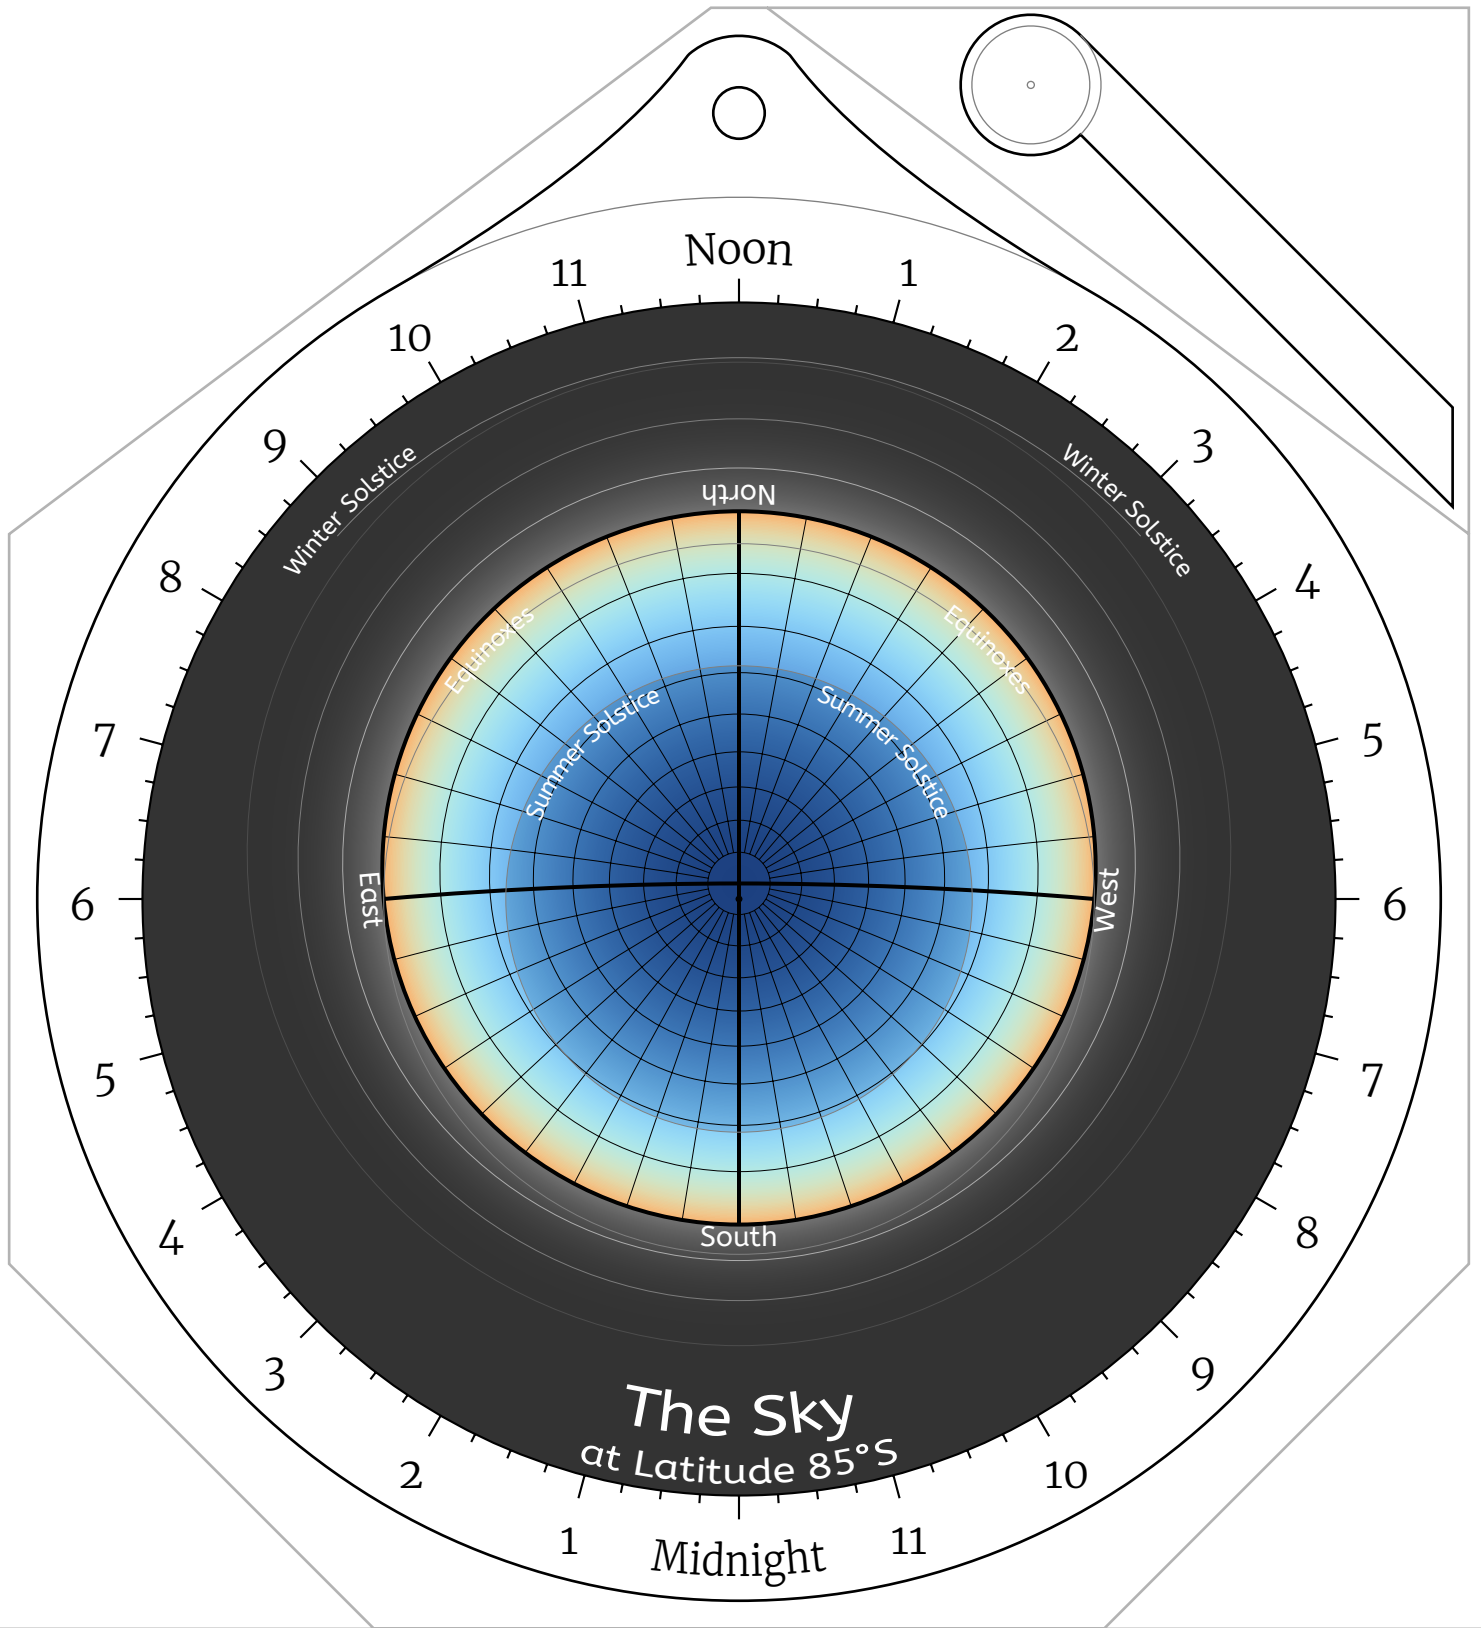

Celestial Disk for Northern Hemisphere Astrolabes

Celestial Disk for Southern Hemisphere Astrolabes

Front Side -- the North Pole

Back Side -- the North Pole

Front Side -- Latitude 85°N

Back Side -- Latitude 85°N

Back Side -- Latitude 15°S

Front Side -- Latitude 20°S

Back Side -- Latitude 20°S

Front Side -- Latitude 25°S

Back Side -- Latitude 25°S

Front Side -- Latitude 30°S

Back Side -- Latitude 30°S

Front Side -- Latitude 35°S

Front Side -- Latitude 60°S

Back Side -- Latitude 60°S

Front Side -- Latitude 65°S

Back Side -- Latitude 65°S

Front Side -- Latitude 70°S

Back Side -- Latitude 70°S

Front Side -- Latitude 75°S

Back Side -- Latitude 75°S

Front Side -- Latitude 80°S

Back Side -- Latitude 80°S

Front Side -- Latitude 85°S

Back Side -- Latitude 85°S

Front Side -- the South Pole

Back Side -- the South Pole