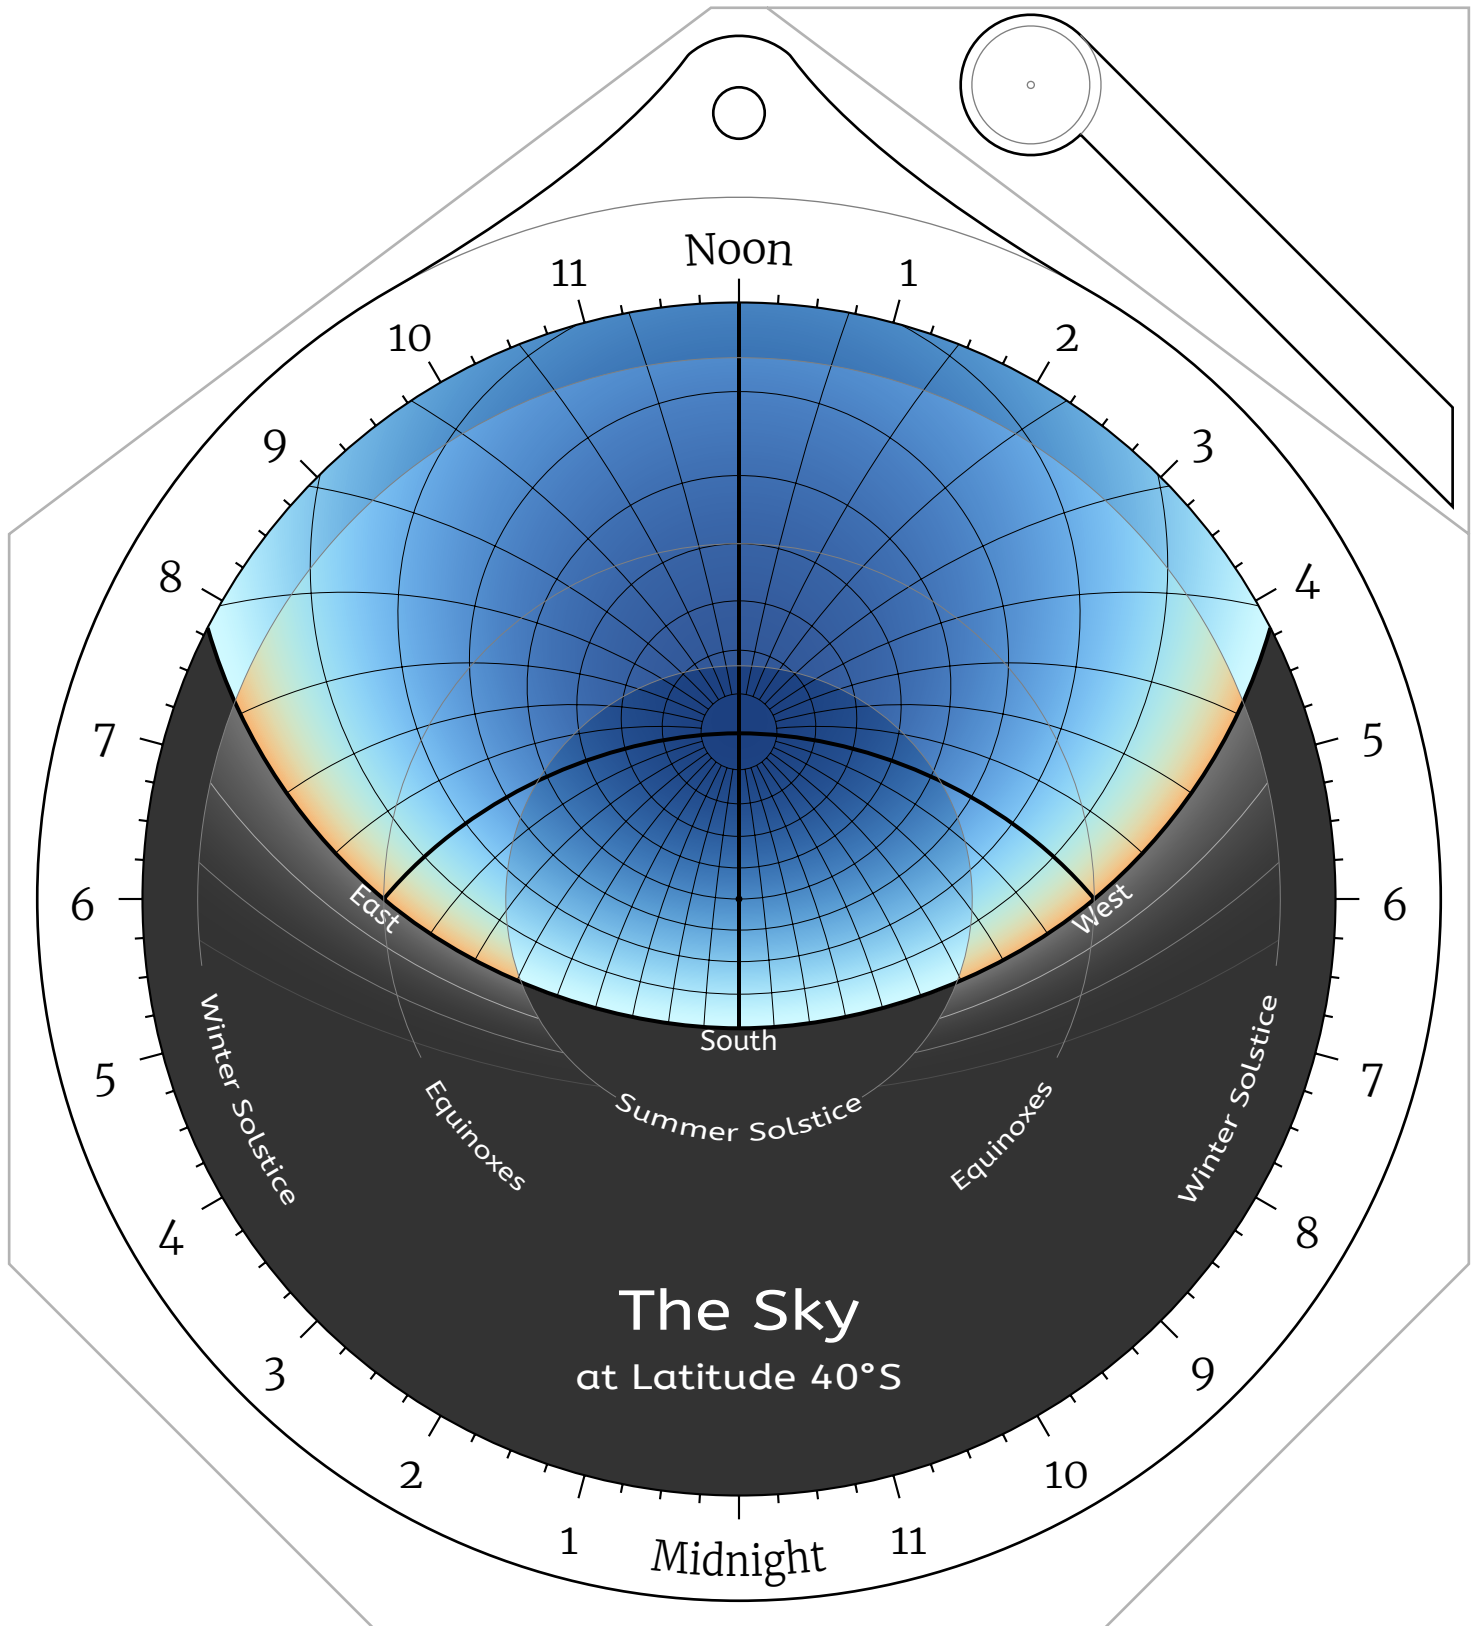

Celestial Disk for Northern Hemisphere Astrolabes

Celestial Disk for Southern Hemisphere Astrolabes

Front Side -- the North Pole

Back Side -- the North Pole

Front Side -- Latitude 85°N

Back Side -- Latitude 85°N

Back Side -- Latitude 5°N

Front Side -- the Equator

Back Side -- the Equator

Front Side -- Latitude 5°S

Back Side -- Latitude 5°S

Front Side -- Latitude 10°S

Back Side -- Latitude 10°S

Front Side -- Latitude 15°S

Back Side -- Latitude 15°S

Front Side -- Latitude 20°S

Back Side -- Latitude 20°S

Front Side -- Latitude 25°S

Back Side -- Latitude 25°S

Front Side -- Latitude 30°S

Back Side -- Latitude 30°S

Front Side -- Latitude 35°S

Back Side -- Latitude 35°S

Front Side -- Latitude 40°S

Back Side -- Latitude 40°S

Front Side -- Latitude 45°S

Back Side -- Latitude 45°S

Front Side -- Latitude 50°S

Front Side -- Latitude 55°S

Back Side -- Latitude 55°S