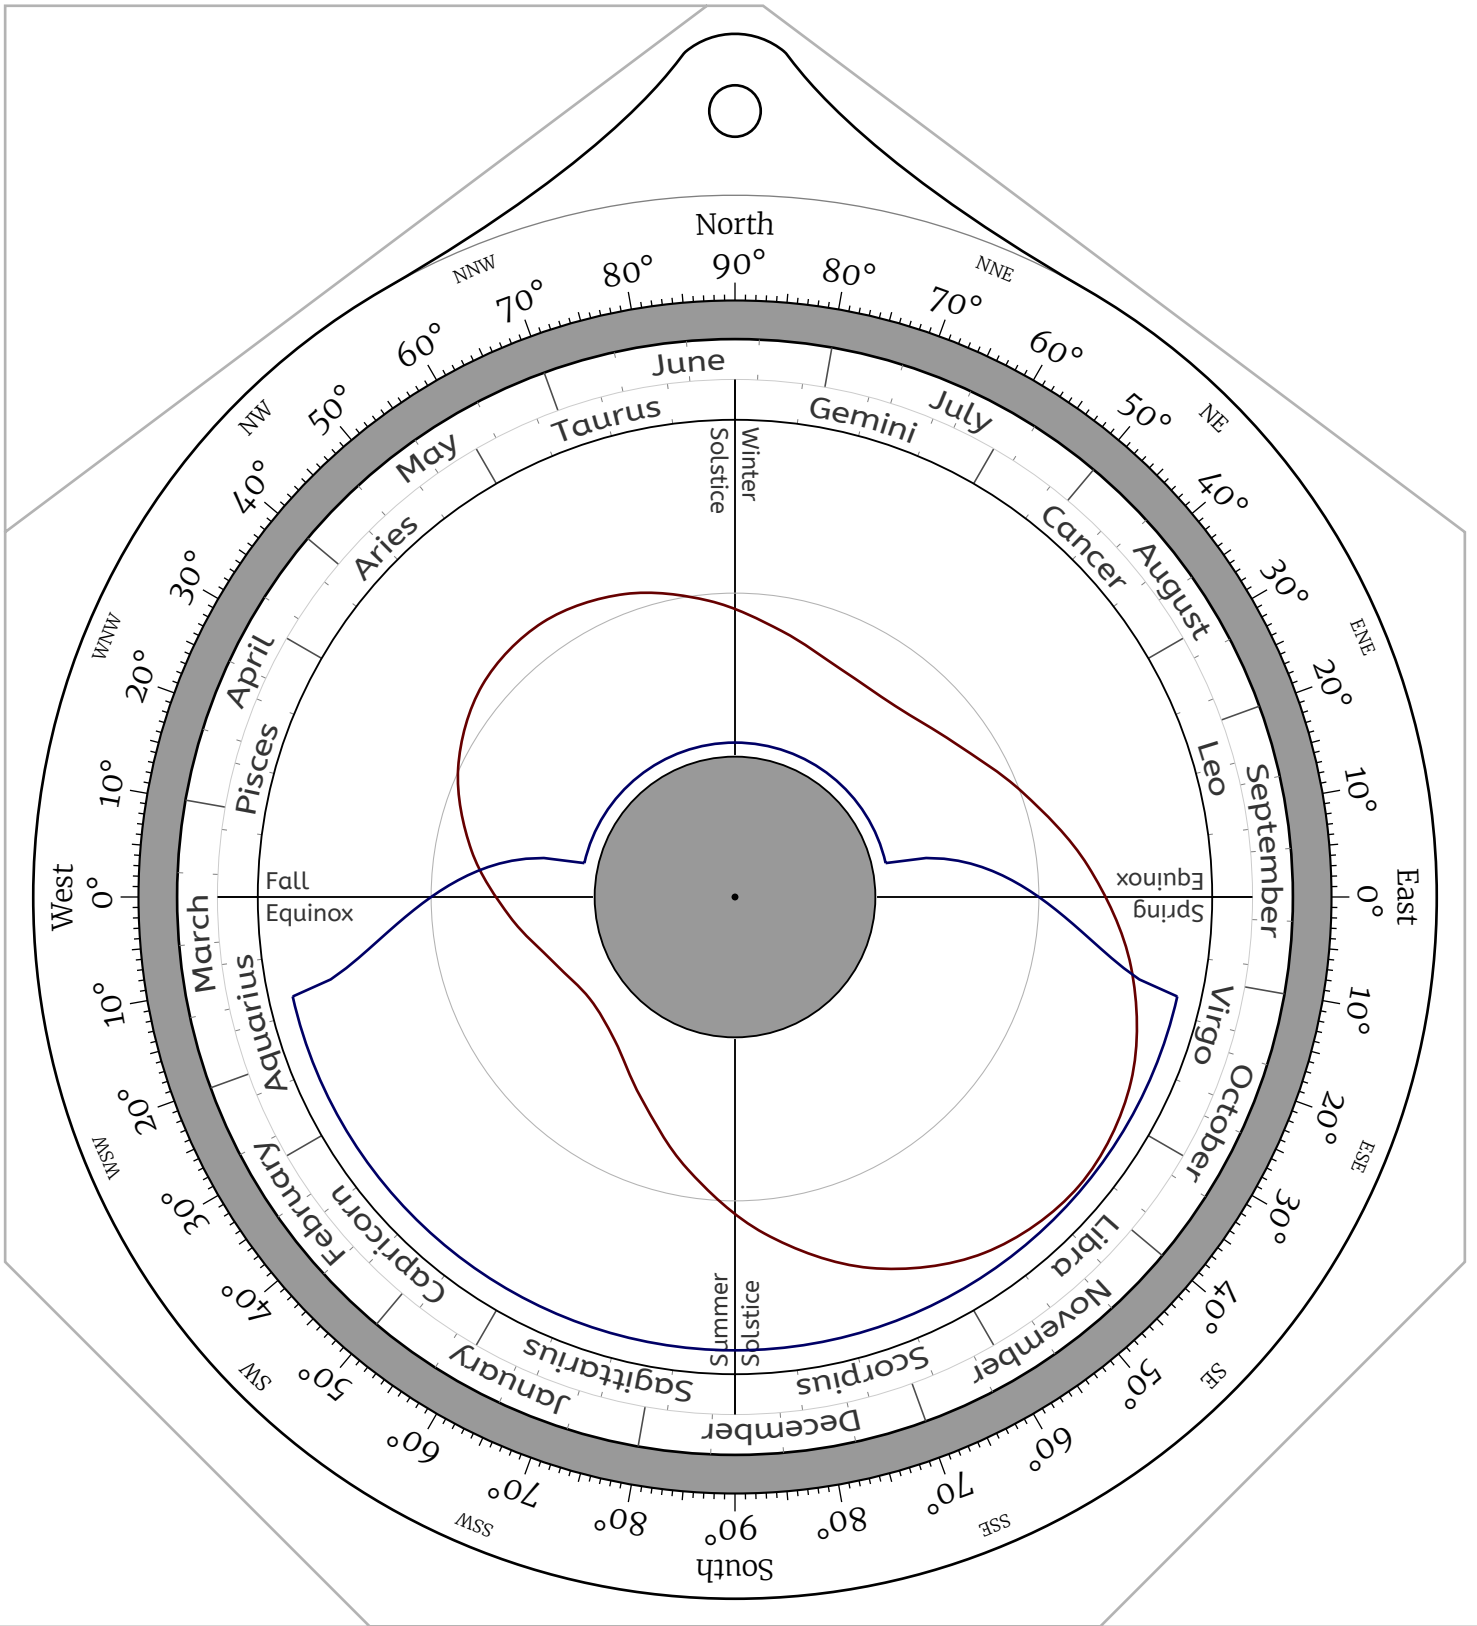

Celestial Disk for Northern Hemisphere Astrolabes

Celestial Disk for Southern Hemisphere Astrolabes

Front Side -- the North Pole

Back Side -- the North Pole

Front Side -- Latitude 85°N

Back Side -- Latitude 85°N

Back Side -- Latitude 30°N

Front Side -- Latitude 25°N

Back Side -- Latitude 25°N

Front Side -- Latitude 20°N

Back Side -- Latitude 20°N

Front Side -- Latitude 10°N

Back Side -- Latitude 10°N

Front Side -- Latitude 5°N

Back Side -- Latitude 5°N

Front Side -- the Equator

Back Side -- the Equator

Front Side -- Latitude 5°S

Back Side -- Latitude 5°S

Front Side -- Latitude 10°S

Back Side -- Latitude 10°S

Front Side -- Latitude 15°S

Front Side -- Latitude 80°S

Back Side -- Latitude 80°S

Front Side -- Latitude 85°S

Back Side -- Latitude 85°S

Front Side -- the South Pole

Back Side -- the South Pole