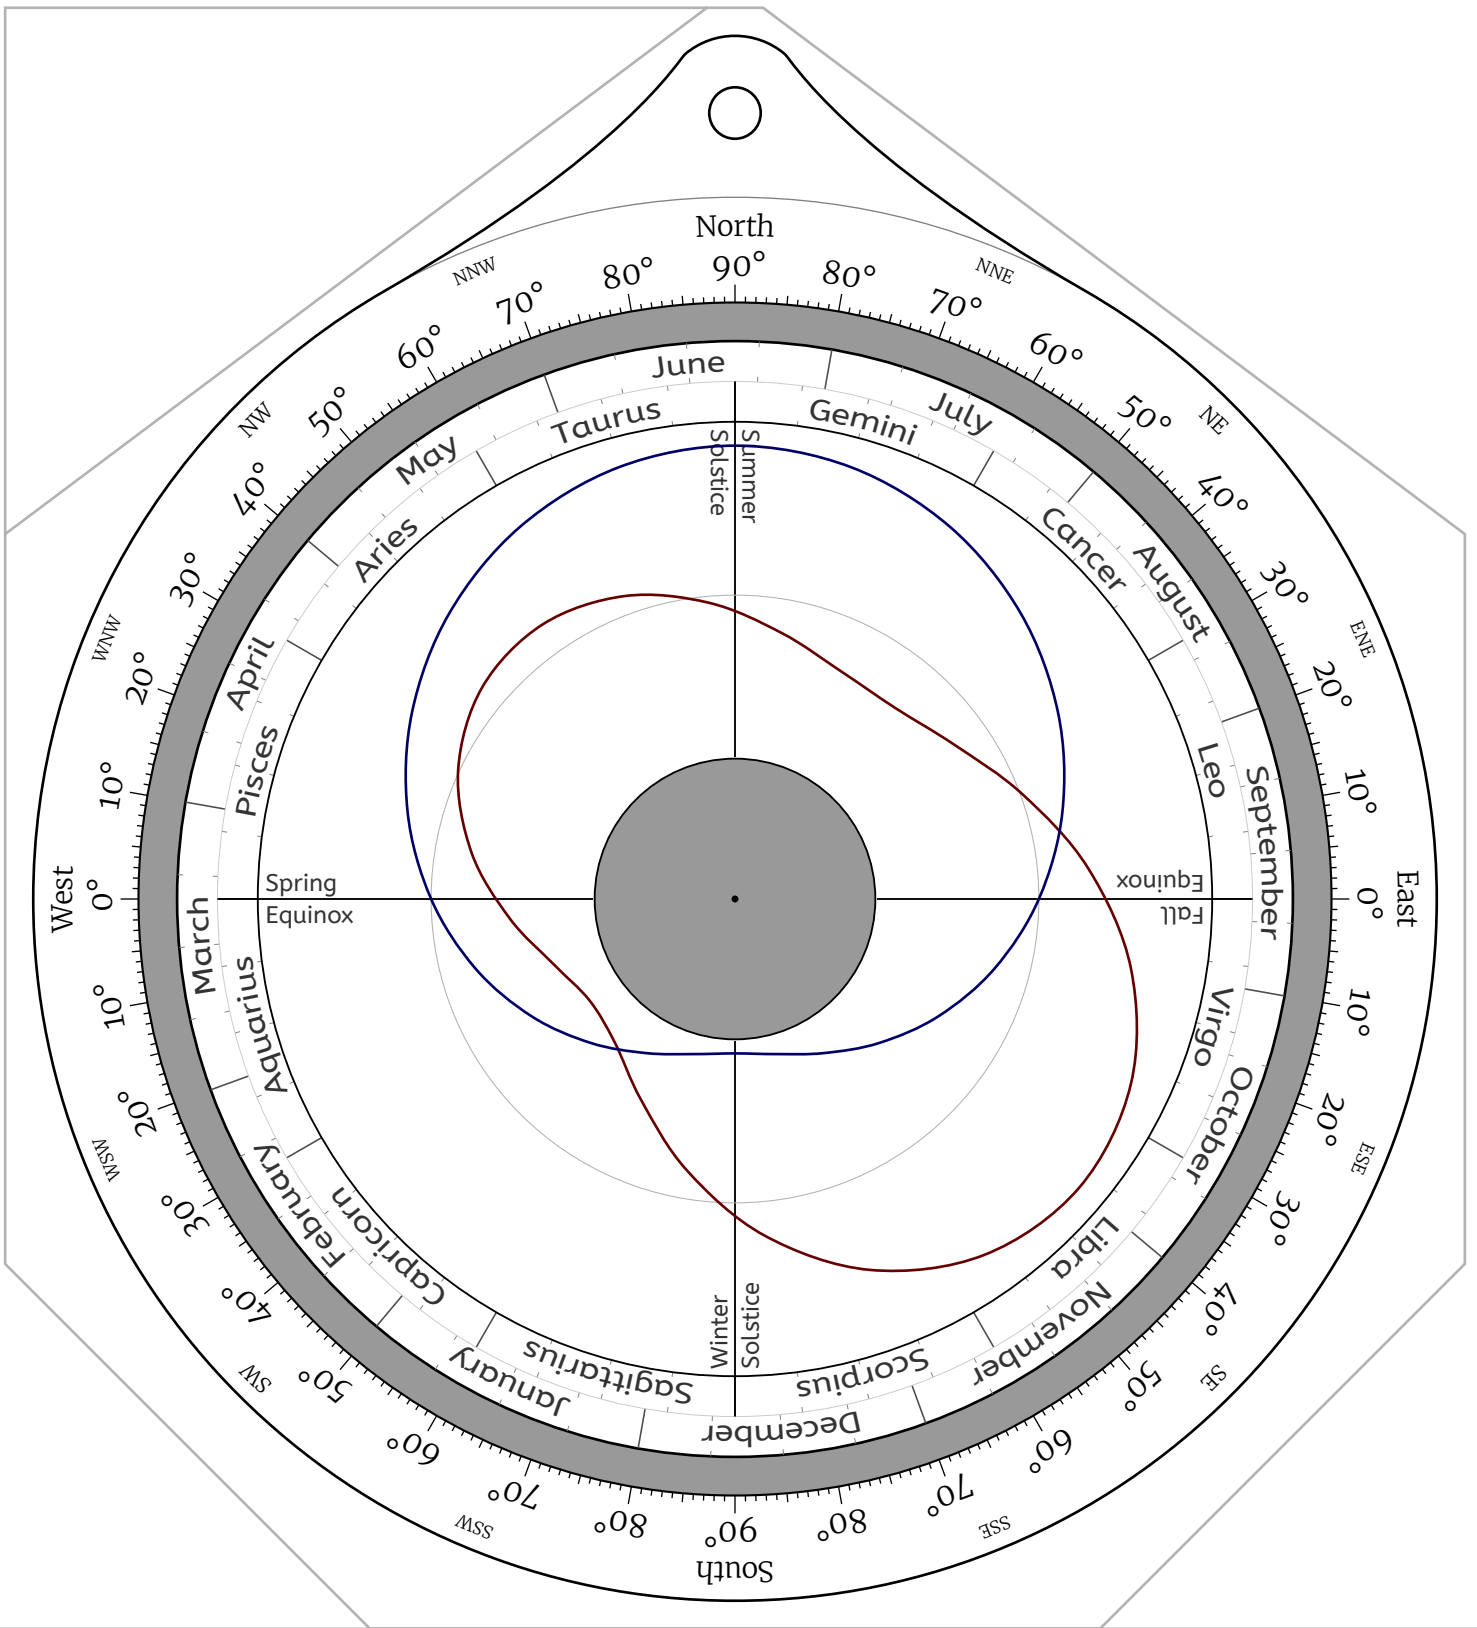

Celestial Disk for Northern Hemisphere Astrolabes

Celestial Disk for Southern Hemisphere Astrolabes

Front Side -- the North Pole

Back Side -- the North Pole

Front Side -- Latitude 85°N

Back Side -- Latitude 85°N

Back Side -- Latitude 60°N

Front Side -- Latitude 55°N

Back Side -- Latitude 55°N

Front Side -- Latitude 45°N

Front Side -- Latitude 40°N

Back Side -- Latitude 40°N

Front Side -- Latitude 35°N

Back Side -- Latitude 35°N

Back Side -- Latitude 30°N

Front Side -- Latitude 25°N

Back Side -- Latitude 25°N

Front Side -- Latitude 20°N

Back Side -- Latitude 20°N

Front Side -- Latitude 10°N

Back Side -- Latitude 10°N

Front Side -- Latitude 5°N

Back Side -- Latitude 5°N

Front Side -- the Equator

Back Side -- the Equator

Front Side -- Latitude 5°S

Back Side -- Latitude 5°S

Front Side -- Latitude 10°S

Back Side -- Latitude 10°S

Front Side -- Latitude 15°S