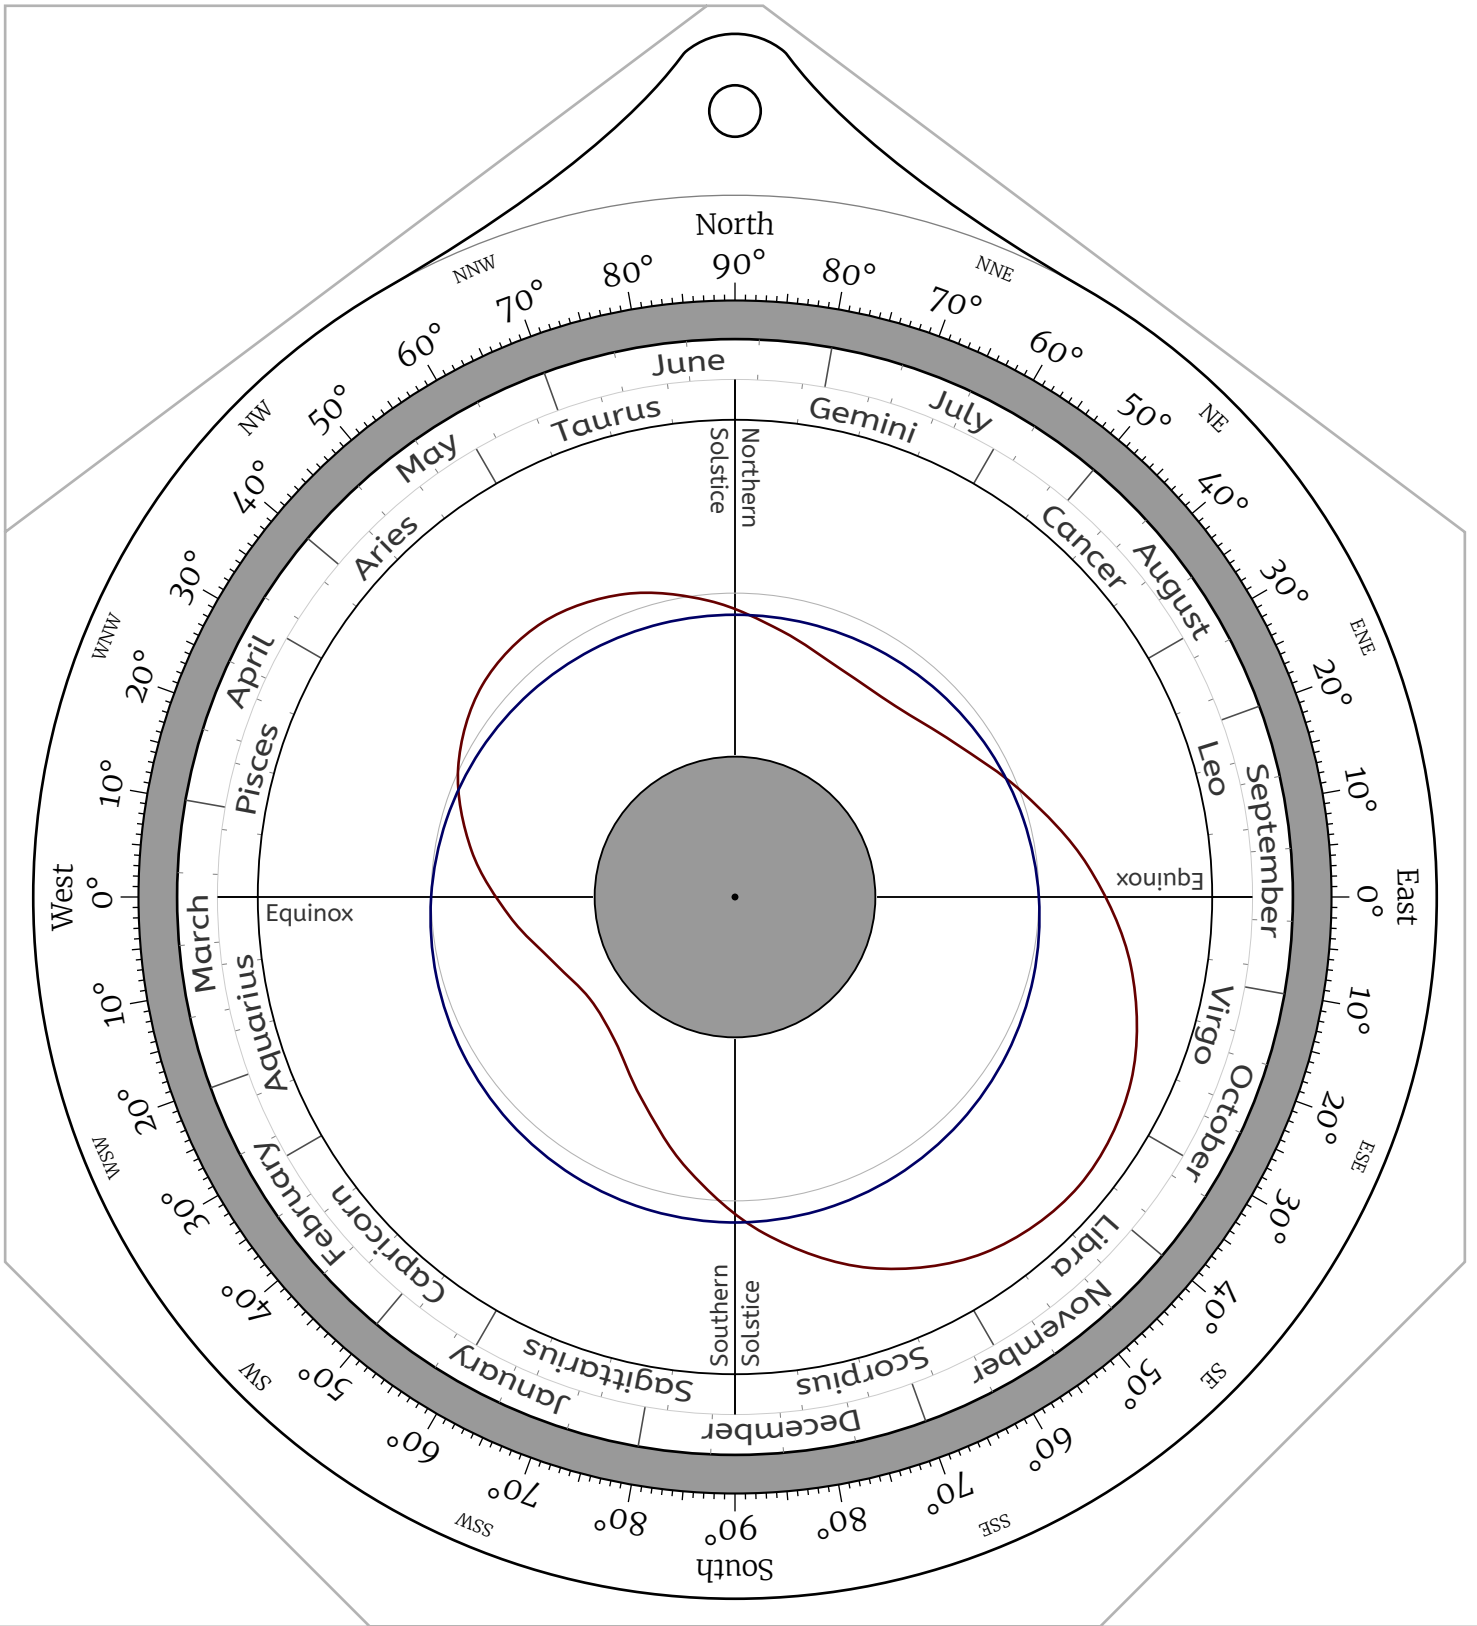

Celestial Disk for Northern Hemisphere Astrolabes

Celestial Disk for Southern Hemisphere Astrolabes

Front Side -- the North Pole

Back Side -- the North Pole

Front Side -- Latitude 85°N

Back Side -- Latitude 85°N

Back Side -- Latitude 30°N

Front Side -- Latitude 25°N

Back Side -- Latitude 25°N

Front Side -- Latitude 20°N

Back Side -- Latitude 20°N

Front Side -- Latitude 10°N

Back Side -- Latitude 10°N

Front Side -- Latitude 5°N

Back Side -- Latitude 5°N

Front Side -- the Equator

Back Side -- the Equator

Front Side -- Latitude 5°S

Back Side -- Latitude 5°S

Front Side -- Latitude 10°S

Back Side -- Latitude 10°S

Front Side -- Latitude 15°S

Back Side -- Latitude 15°S

Front Side -- Latitude 20°S

Back Side -- Latitude 20°S

Front Side -- Latitude 25°S

Back Side -- Latitude 25°S

Front Side -- Latitude 30°S

Back Side -- Latitude 30°S

Front Side -- Latitude 35°S