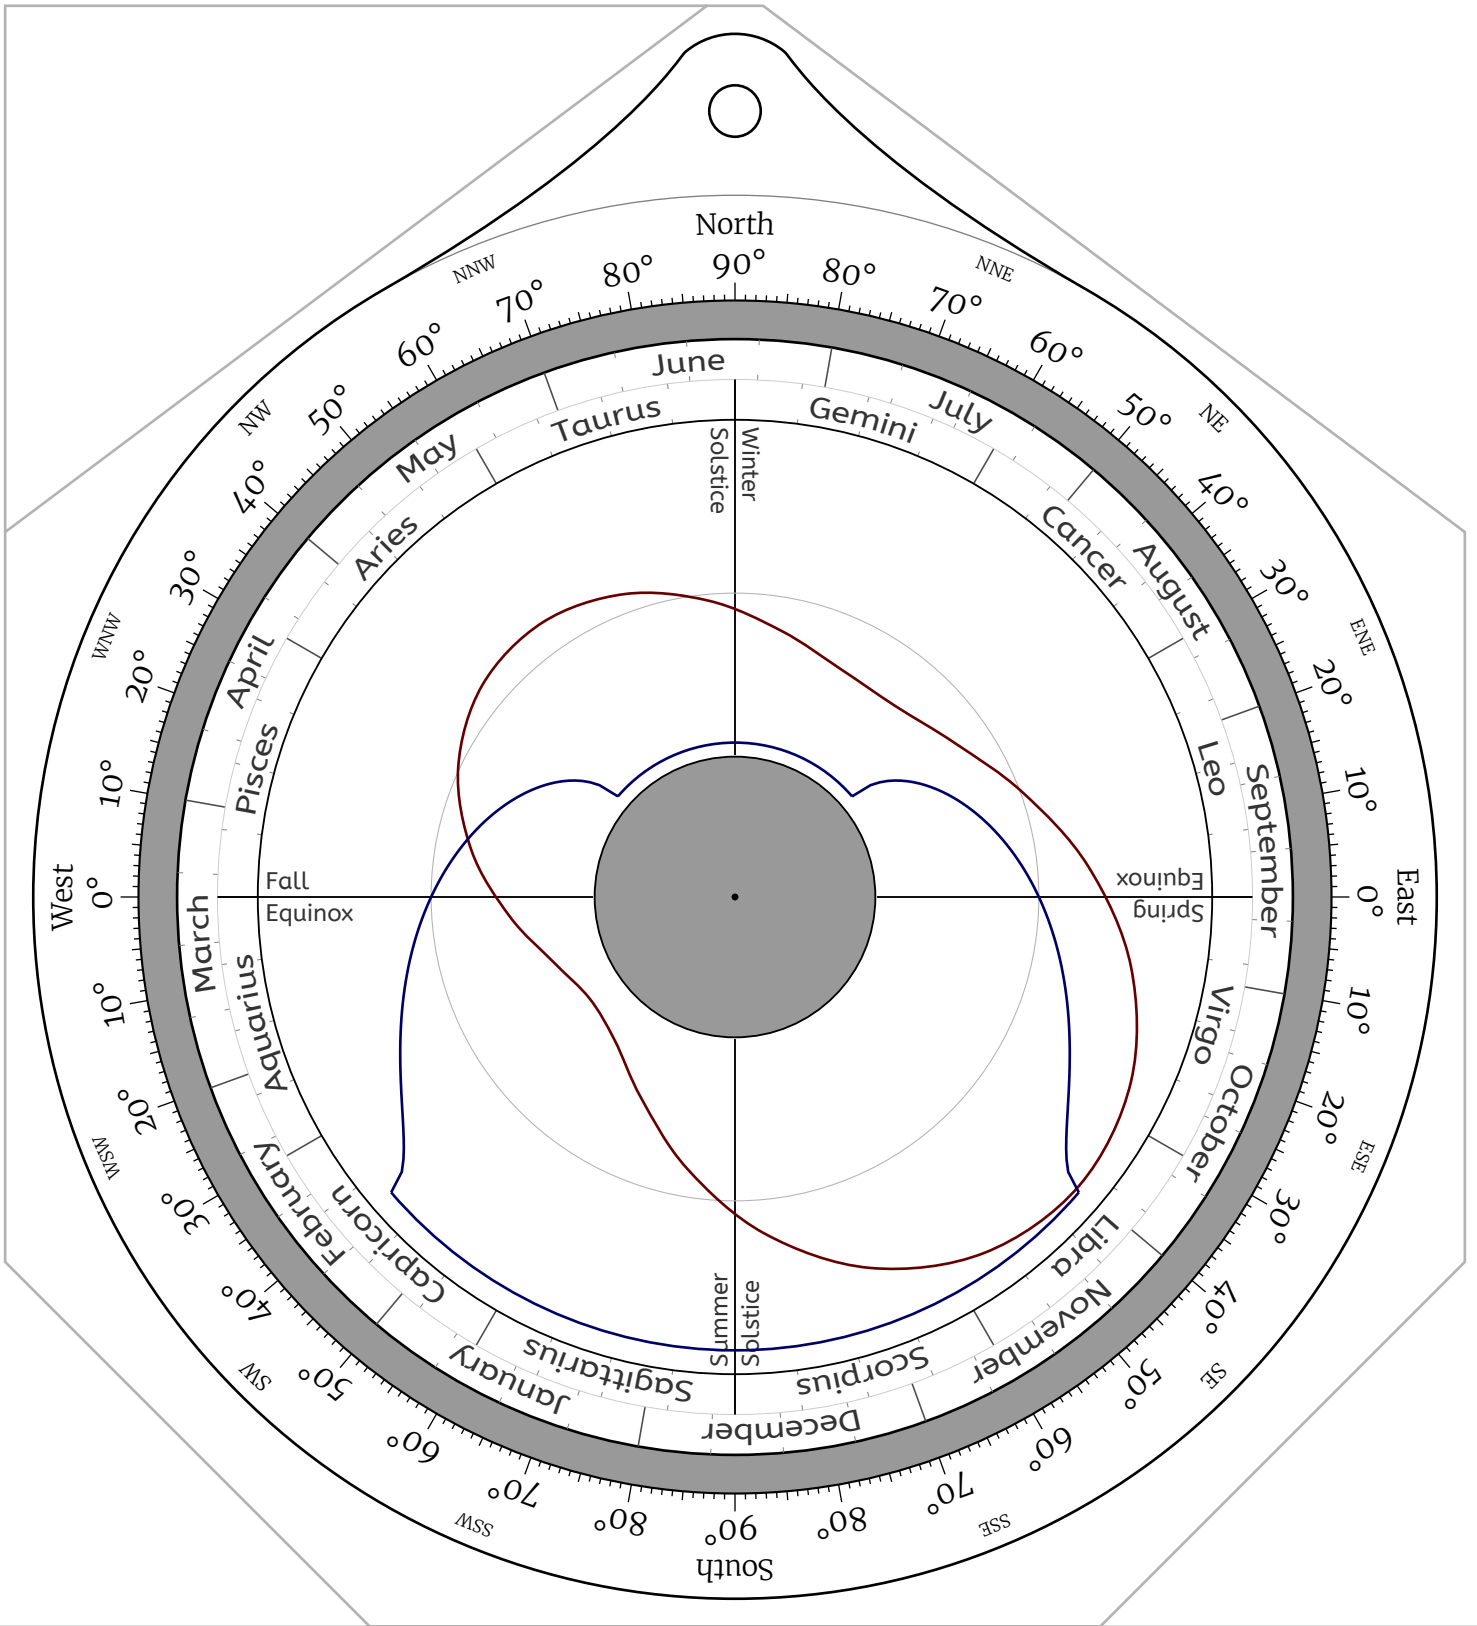

Celestial Disk for Northern Hemisphere Astrolabes

Celestial Disk for Southern Hemisphere Astrolabes

Front Side -- the North Pole

Back Side -- the North Pole

Front Side -- Latitude 85°N

Back Side -- Latitude 85°N

Back Side -- Latitude 30°N

Front Side -- Latitude 25°N

Back Side -- Latitude 25°N

Front Side -- Latitude 20°N

Back Side -- Latitude 20°N

Front Side -- Latitude 10°N

Back Side -- Latitude 10°N

Front Side -- Latitude 5°N

Front Side -- Latitude 60°S

Back Side -- Latitude 60°S

Front Side -- Latitude 65°S

Back Side -- Latitude 65°S

Front Side -- Latitude 70°S

Back Side -- Latitude 70°S

Front Side -- Latitude 75°S

Back Side -- Latitude 75°S

Front Side -- Latitude 80°S

Back Side -- Latitude 80°S

Front Side -- Latitude 85°S

Back Side -- Latitude 85°S

Front Side -- the South Pole

Back Side -- the South Pole