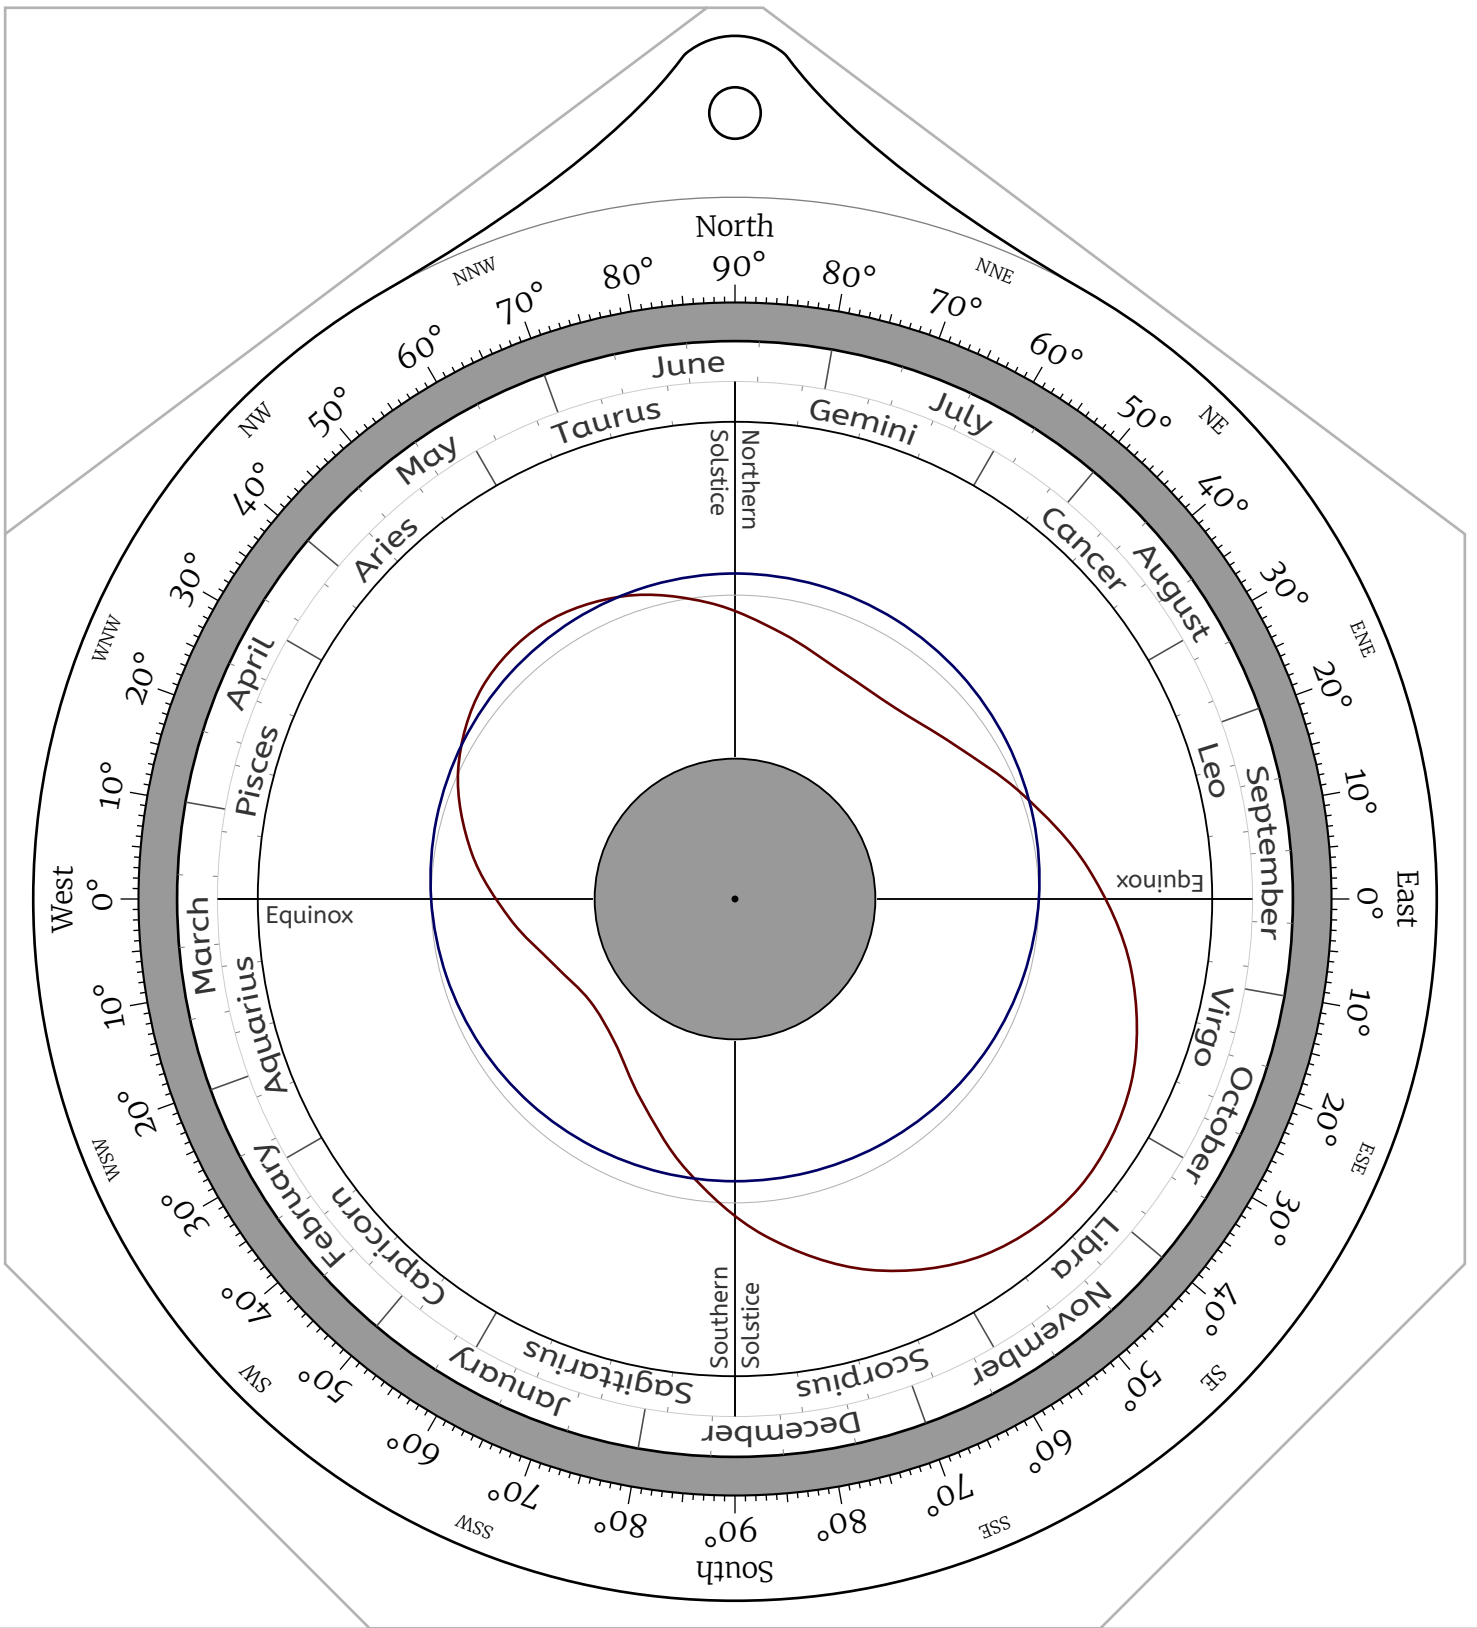

Celestial Disk for Northern Hemisphere Astrolabes

Celestial Disk for Southern Hemisphere Astrolabes

Front Side -- the North Pole

Back Side -- the North Pole

Front Side -- Latitude 85°N

Back Side -- Latitude 85°N

Back Side -- Latitude 60°N

Front Side -- Latitude 55°N

Back Side -- Latitude 55°N

Front Side -- Latitude 45°N

Front Side -- Latitude 40°N

Back Side -- Latitude 40°N

Front Side -- Latitude 35°N

Back Side -- Latitude 35°N

Back Side -- Latitude 30°N

Front Side -- Latitude 25°N

Back Side -- Latitude 25°N

Front Side -- Latitude 20°N

Back Side -- Latitude 20°N

Front Side -- Latitude 10°N

Back Side -- Latitude 10°N

Front Side -- Latitude 5°N

Back Side -- Latitude 5°N

Front Side -- the Equator

Back Side -- the Equator

Front Side -- Latitude 5°S

Back Side -- Latitude 5°S

Front Side -- Latitude 10°S

Back Side -- Latitude 10°S

Front Side -- Latitude 15°S