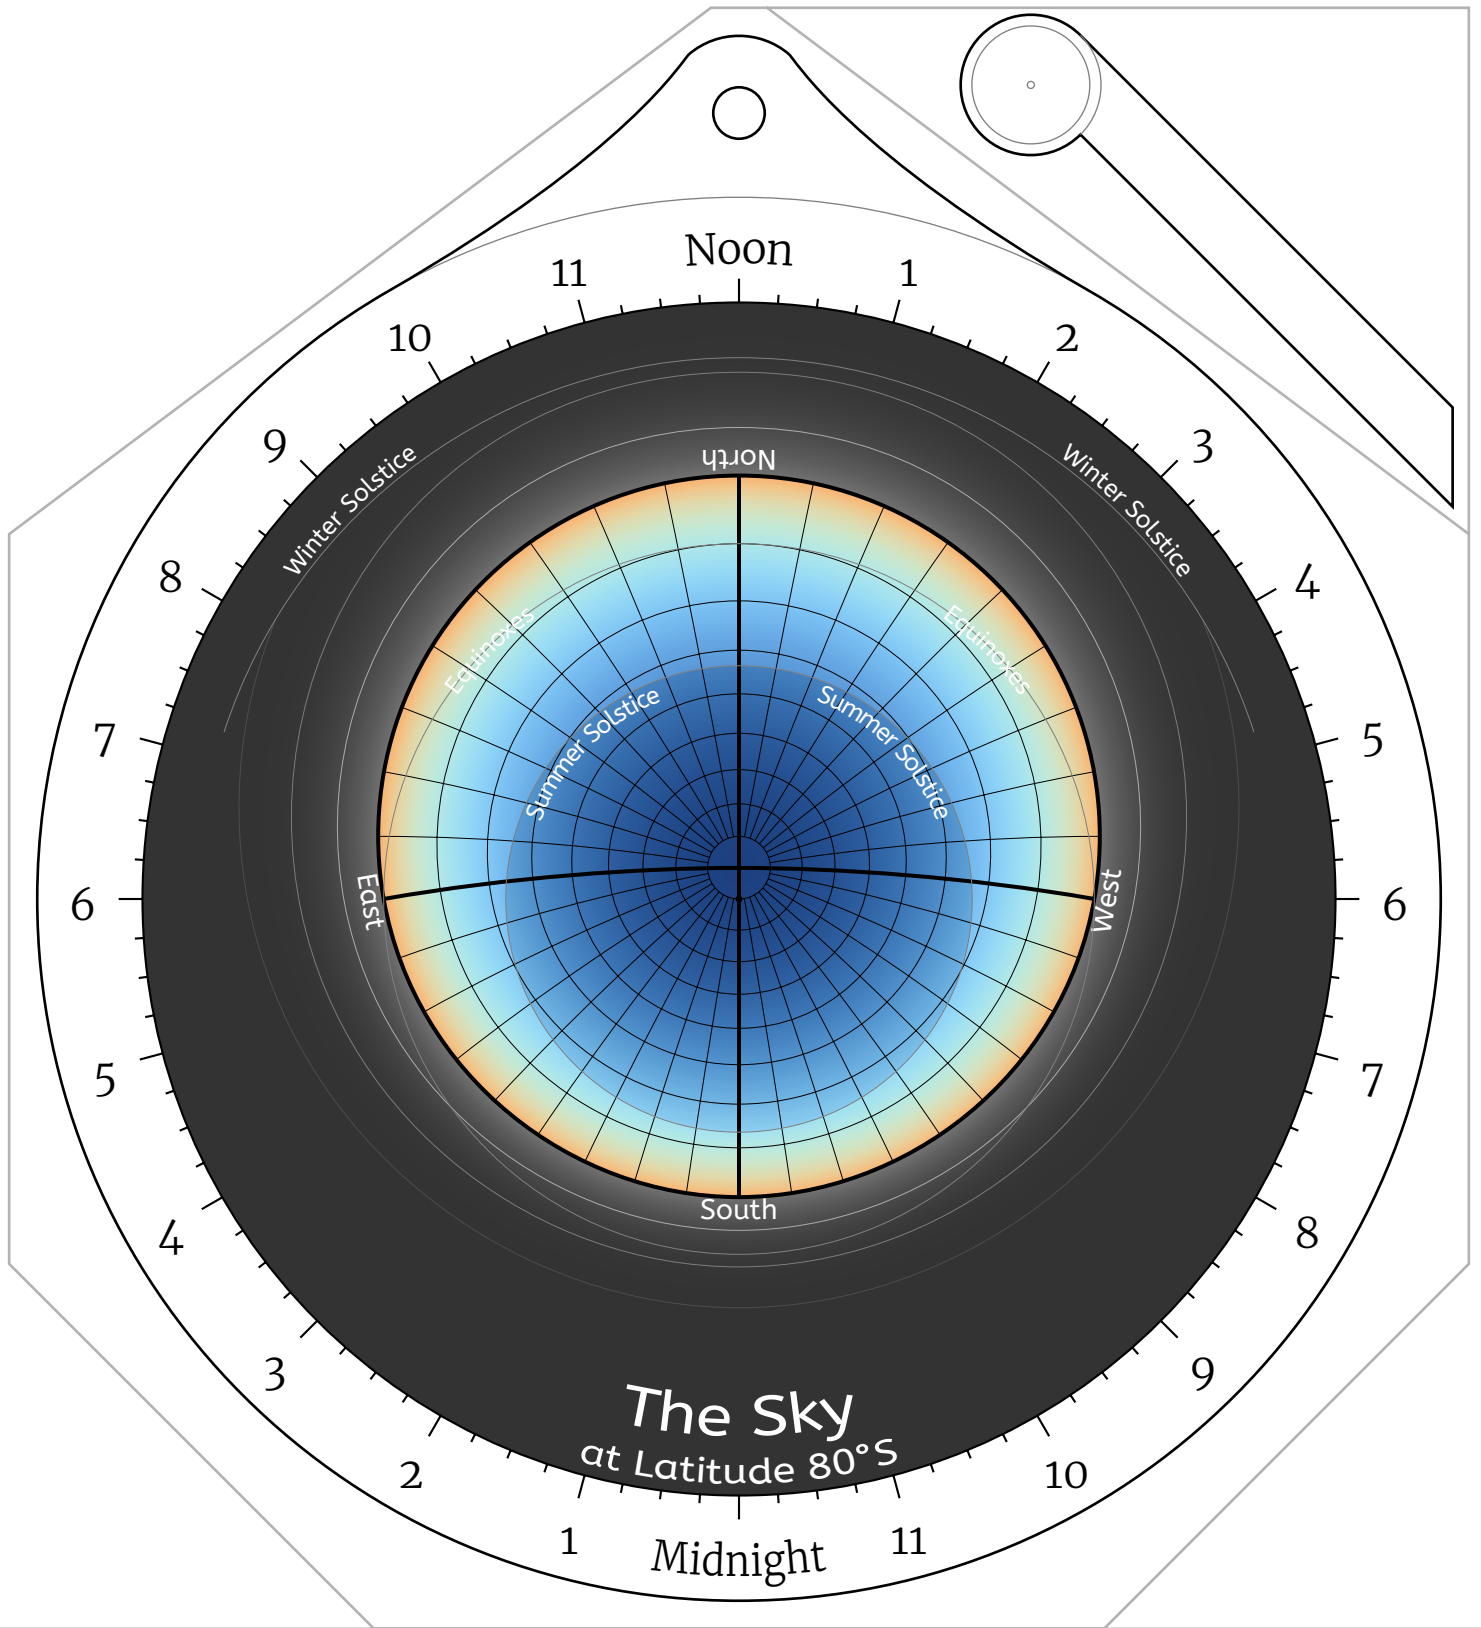

Celestial Disk for Northern Hemisphere Astrolabes

Celestial Disk for Southern Hemisphere Astrolabes

Front Side -- the North Pole

Back Side -- the North Pole

Front Side -- Latitude 85°N

Back Side -- Latitude 85°N

Back Side -- Latitude 15°S

Front Side -- Latitude 20°S

Back Side -- Latitude 20°S

Front Side -- Latitude 25°S

Back Side -- Latitude 25°S

Front Side -- Latitude 30°S

Back Side -- Latitude 30°S

Front Side -- Latitude 35°S

Front Side -- Latitude 60°S

Back Side -- Latitude 60°S

Front Side -- Latitude 65°S

Back Side -- Latitude 65°S

Front Side -- Latitude 70°S

Back Side -- Latitude 70°S

Front Side -- Latitude 75°S

Back Side -- Latitude 75°S

Front Side -- Latitude 80°S

Back Side -- Latitude 80°S

Front Side -- Latitude 85°S

Back Side -- Latitude 85°S

Front Side -- the South Pole

Back Side -- the South Pole