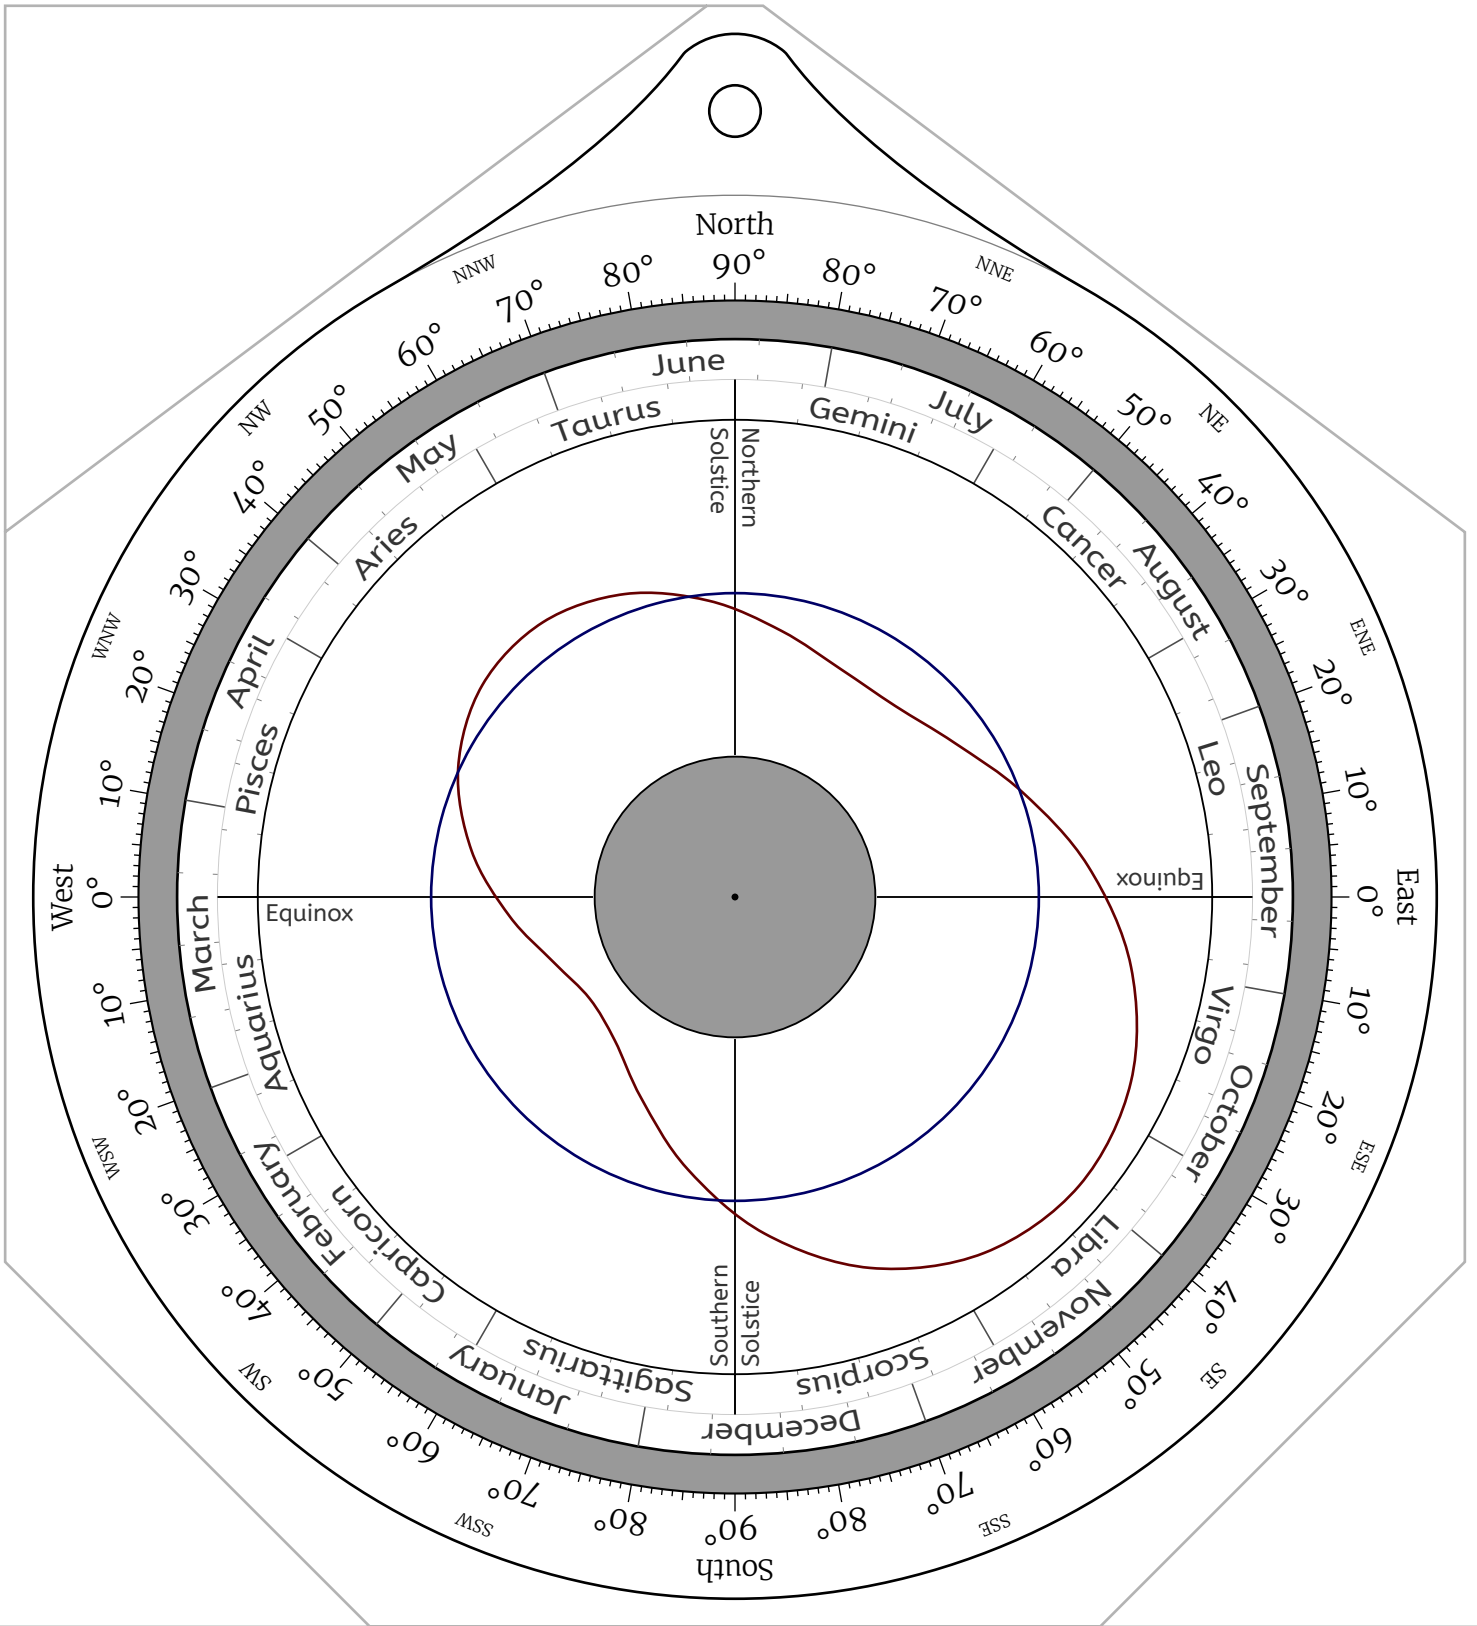

Celestial Disk for Northern Hemisphere Astrolabes

Celestial Disk for Southern Hemisphere Astrolabes

Front Side -- the North Pole

Back Side -- the North Pole

Front Side -- Latitude 85°N

Back Side -- Latitude 85°N

Back Side -- Latitude 60°N

Front Side -- Latitude 55°N

Back Side -- Latitude 55°N

Front Side -- Latitude 45°N

Front Side -- Latitude 40°N

Back Side -- Latitude 40°N

Front Side -- Latitude 35°N

Back Side -- Latitude 35°N

Back Side -- Latitude 30°N

Front Side -- Latitude 25°N

Back Side -- Latitude 25°N

Front Side -- Latitude 20°N

Back Side -- Latitude 20°N

Front Side -- Latitude 10°N

Back Side -- Latitude 10°N

Front Side -- Latitude 5°N

Back Side -- Latitude 5°N

Front Side -- the Equator

Back Side -- the Equator

Front Side -- Latitude 5°S

Back Side -- Latitude 5°S

Front Side -- Latitude 10°S

Back Side -- Latitude 10°S

Front Side -- Latitude 15°S