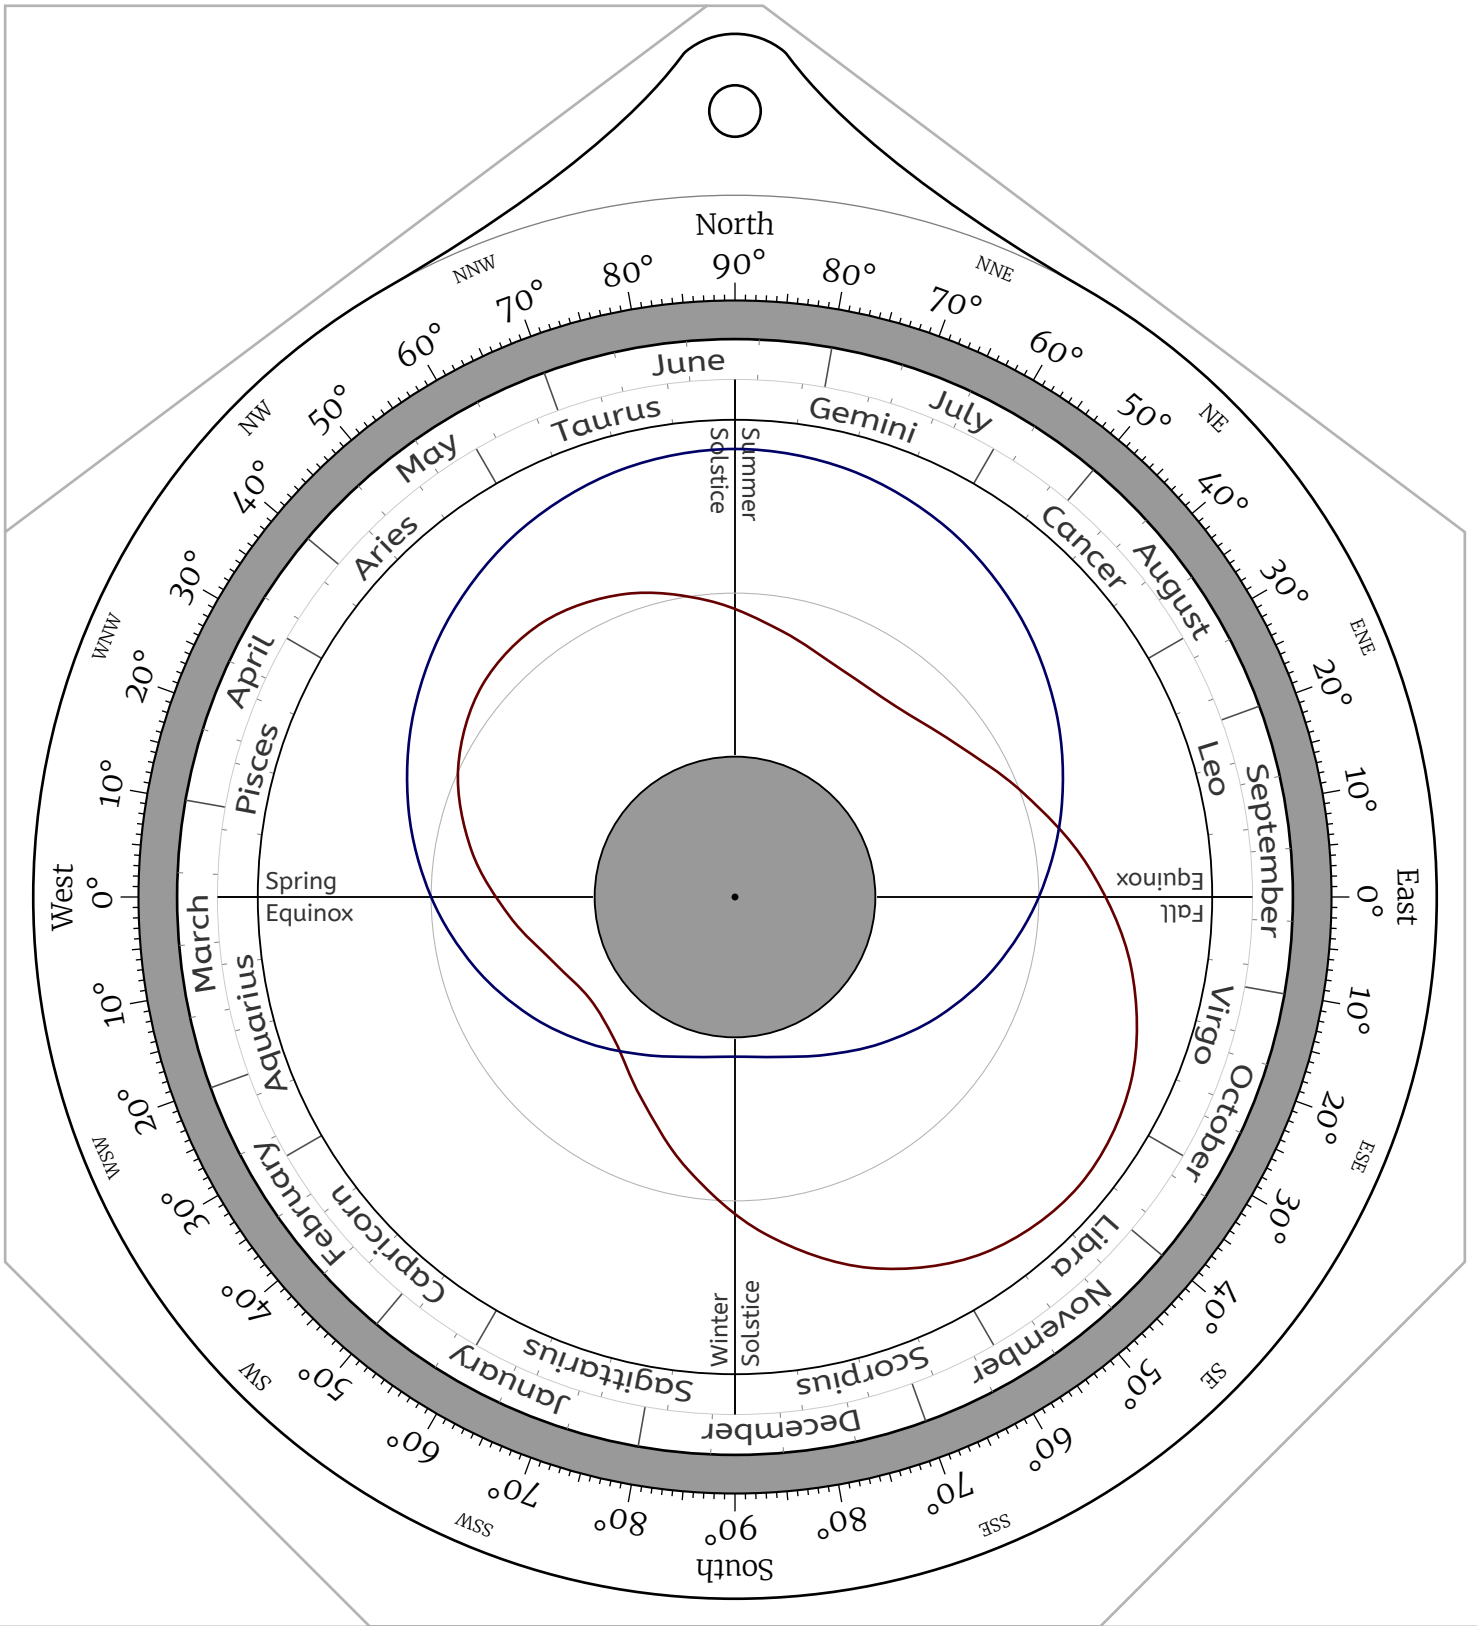

Celestial Disk for Northern Hemisphere Astrolabes

Celestial Disk for Southern Hemisphere Astrolabes

Front Side -- the North Pole

Back Side -- the North Pole

Front Side -- Latitude 85°N

Back Side -- Latitude 85°N

Back Side -- Latitude 60°N

Front Side -- Latitude 55°N

Back Side -- Latitude 55°N

Front Side -- Latitude 45°N

Front Side -- Latitude 40°N

Back Side -- Latitude 40°N

Front Side -- Latitude 35°N

Back Side -- Latitude 35°N

Back Side -- Latitude 30°N

Front Side -- Latitude 25°N

Back Side -- Latitude 25°N

Front Side -- Latitude 20°N

Back Side -- Latitude 20°N

Front Side -- Latitude 10°N

Back Side -- Latitude 10°N

Front Side -- Latitude 5°N

Back Side -- Latitude 5°N

Front Side -- the Equator

Back Side -- the Equator

Front Side -- Latitude 5°S

Back Side -- Latitude 5°S

Front Side -- Latitude 10°S

Back Side -- Latitude 10°S

Front Side -- Latitude 15°S