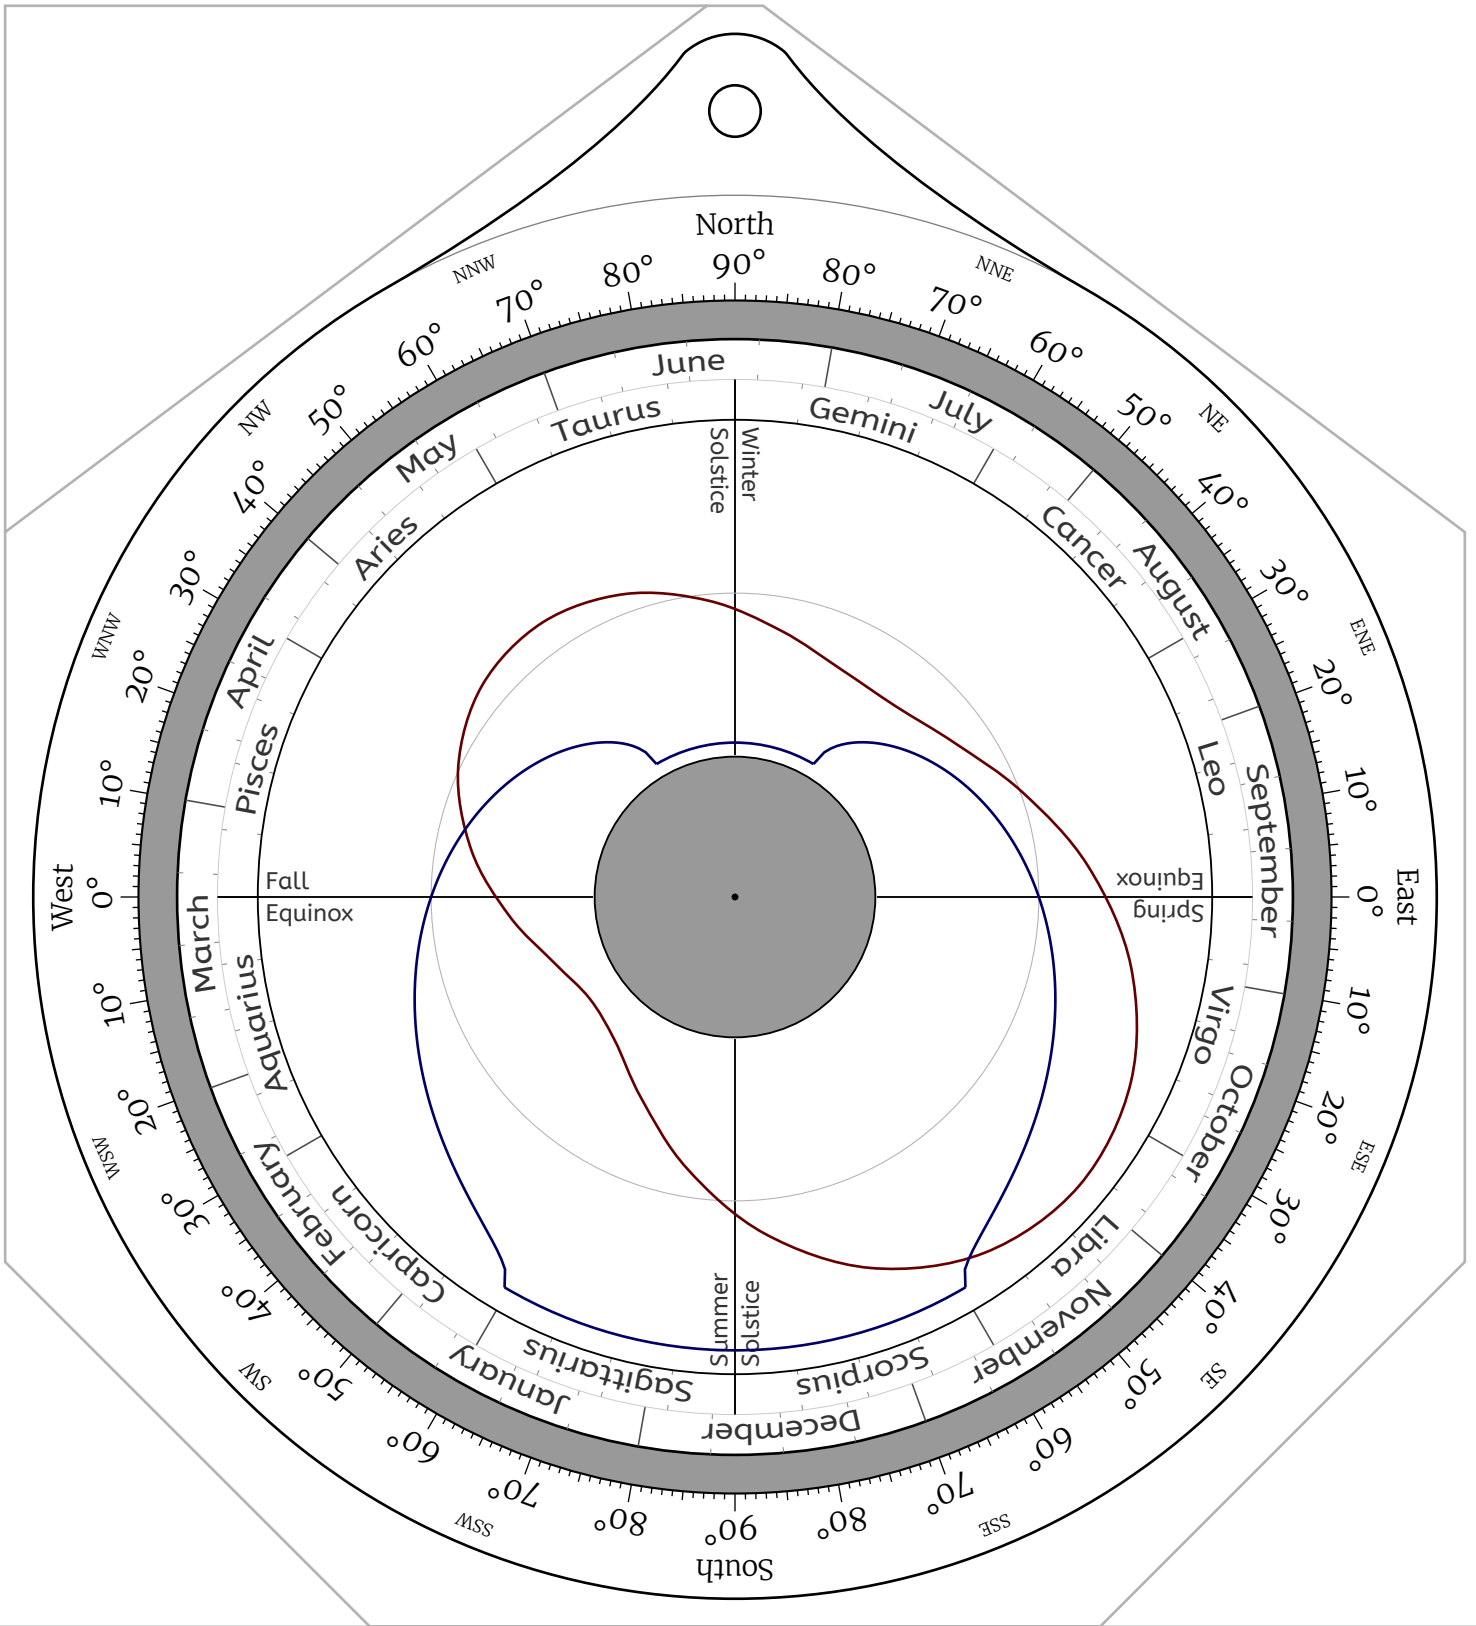

Celestial Disk for Northern Hemisphere Astrolabes

Celestial Disk for Southern Hemisphere Astrolabes

Front Side -- the North Pole

Back Side -- the North Pole

Front Side -- Latitude 85°N

Back Side -- Latitude 85°N

Back Side -- Latitude 30°N

Front Side -- Latitude 25°N

Back Side -- Latitude 25°N

Front Side -- Latitude 20°N

Back Side -- Latitude 20°N

Front Side -- Latitude 10°N

Back Side -- Latitude 10°N

Front Side -- Latitude 5°N

Front Side -- Latitude 60°S

Back Side -- Latitude 60°S

Front Side -- Latitude 65°S

Back Side -- Latitude 65°S

Front Side -- Latitude 70°S

Back Side -- Latitude 70°S

Front Side -- Latitude 75°S

Back Side -- Latitude 75°S

Front Side -- Latitude 80°S

Back Side -- Latitude 80°S

Front Side -- Latitude 85°S

Back Side -- Latitude 85°S

Front Side -- the South Pole

Back Side -- the South Pole