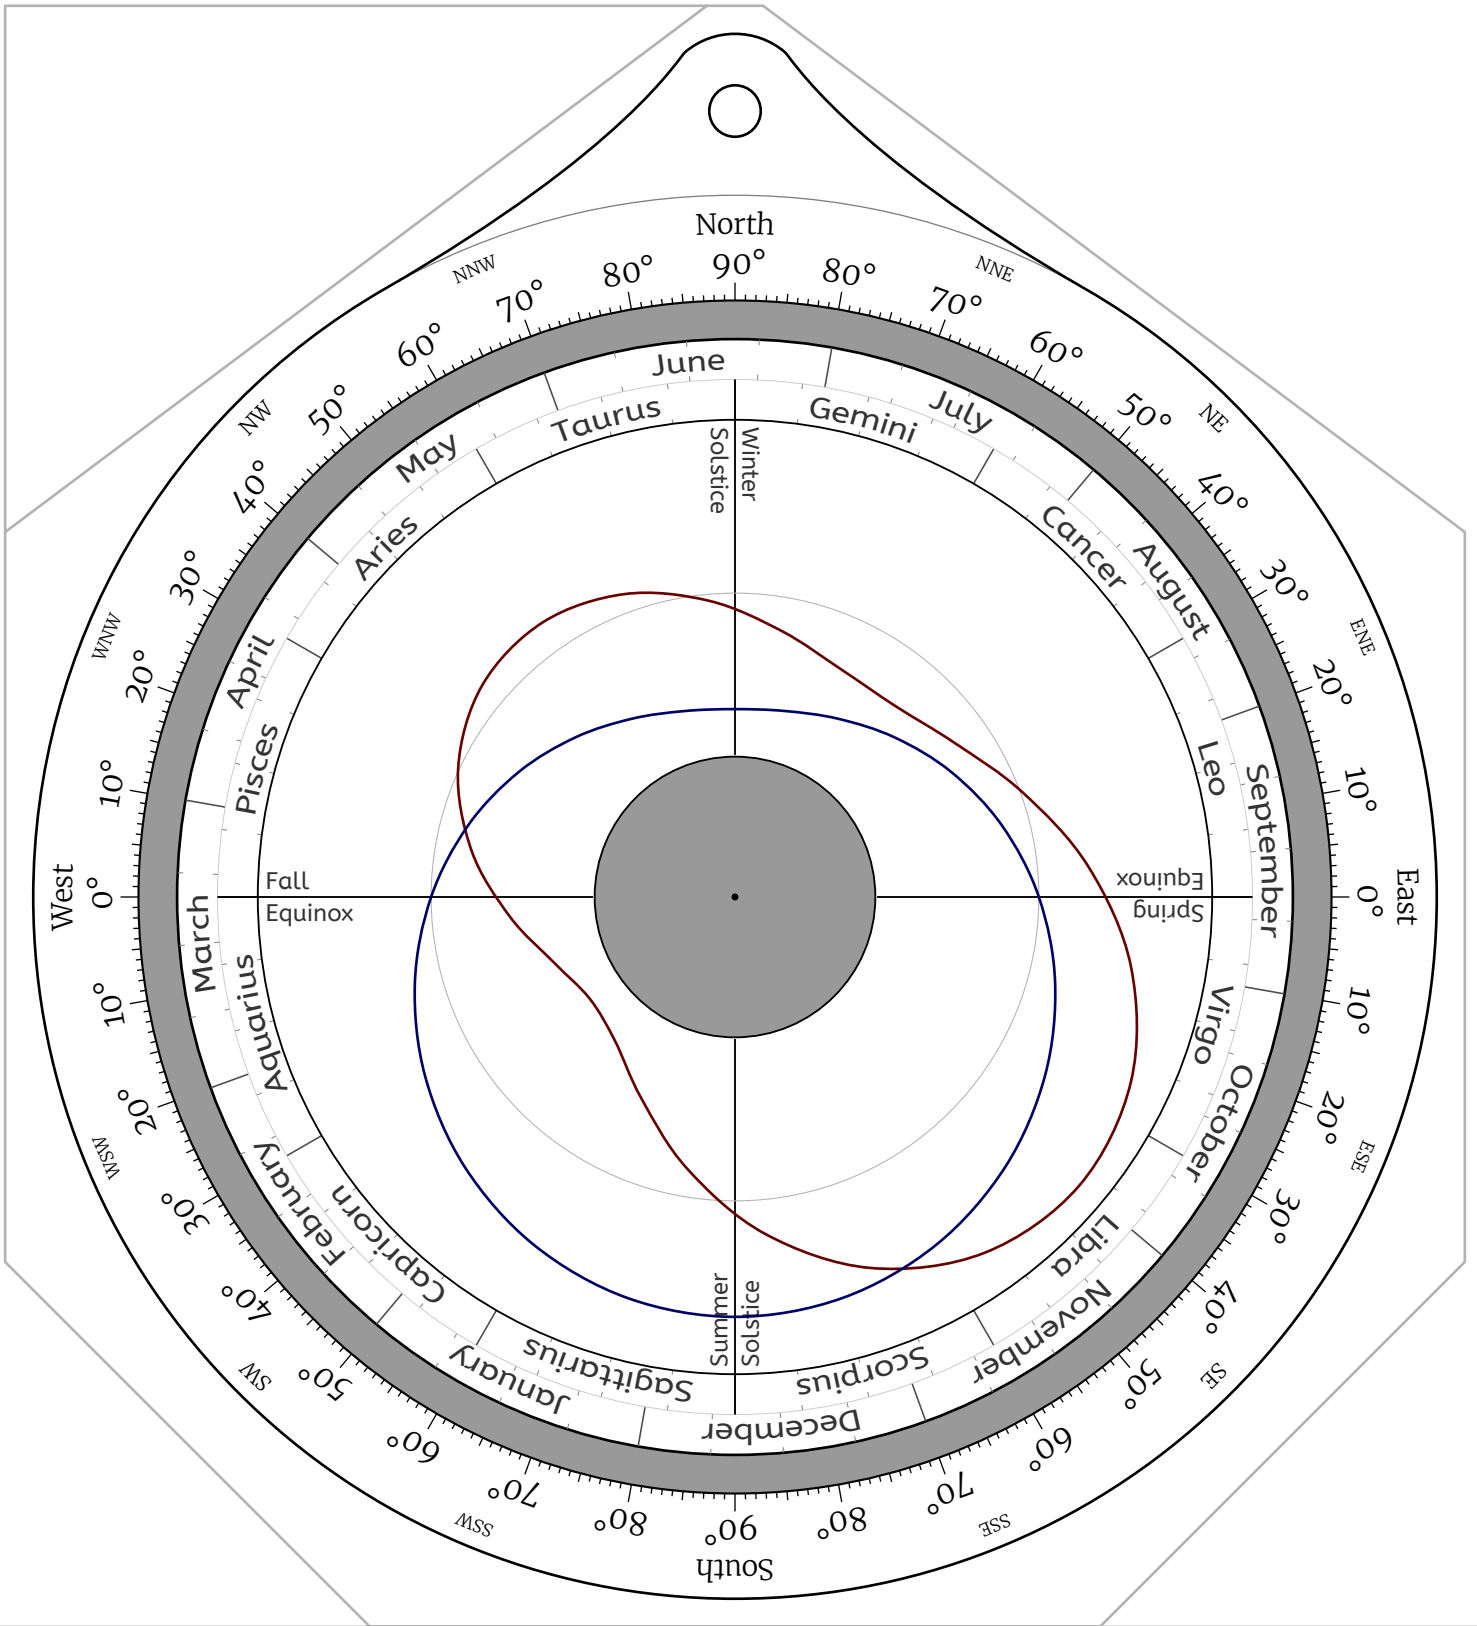

Celestial Disk for Northern Hemisphere Astrolabes

Celestial Disk for Southern Hemisphere Astrolabes

Front Side -- the North Pole

Back Side -- the North Pole

Front Side -- Latitude 85°N

Back Side -- Latitude 85°N

Back Side -- Latitude 30°N

Front Side -- Latitude 25°N

Back Side -- Latitude 25°N

Front Side -- Latitude 20°N

Back Side -- Latitude 20°N

Front Side -- Latitude 10°N

Back Side -- Latitude 10°N

Front Side -- Latitude 5°N

Back Side -- Latitude 5°N

Front Side -- the Equator

Back Side -- the Equator

Front Side -- Latitude 5°S

Back Side -- Latitude 5°S

Front Side -- Latitude 10°S

Back Side -- Latitude 10°S

Front Side -- Latitude 15°S

Back Side -- Latitude 15°S

Front Side -- Latitude 20°S

Back Side -- Latitude 20°S

Front Side -- Latitude 25°S

Back Side -- Latitude 25°S

Front Side -- Latitude 30°S

Back Side -- Latitude 30°S

Front Side -- Latitude 35°S