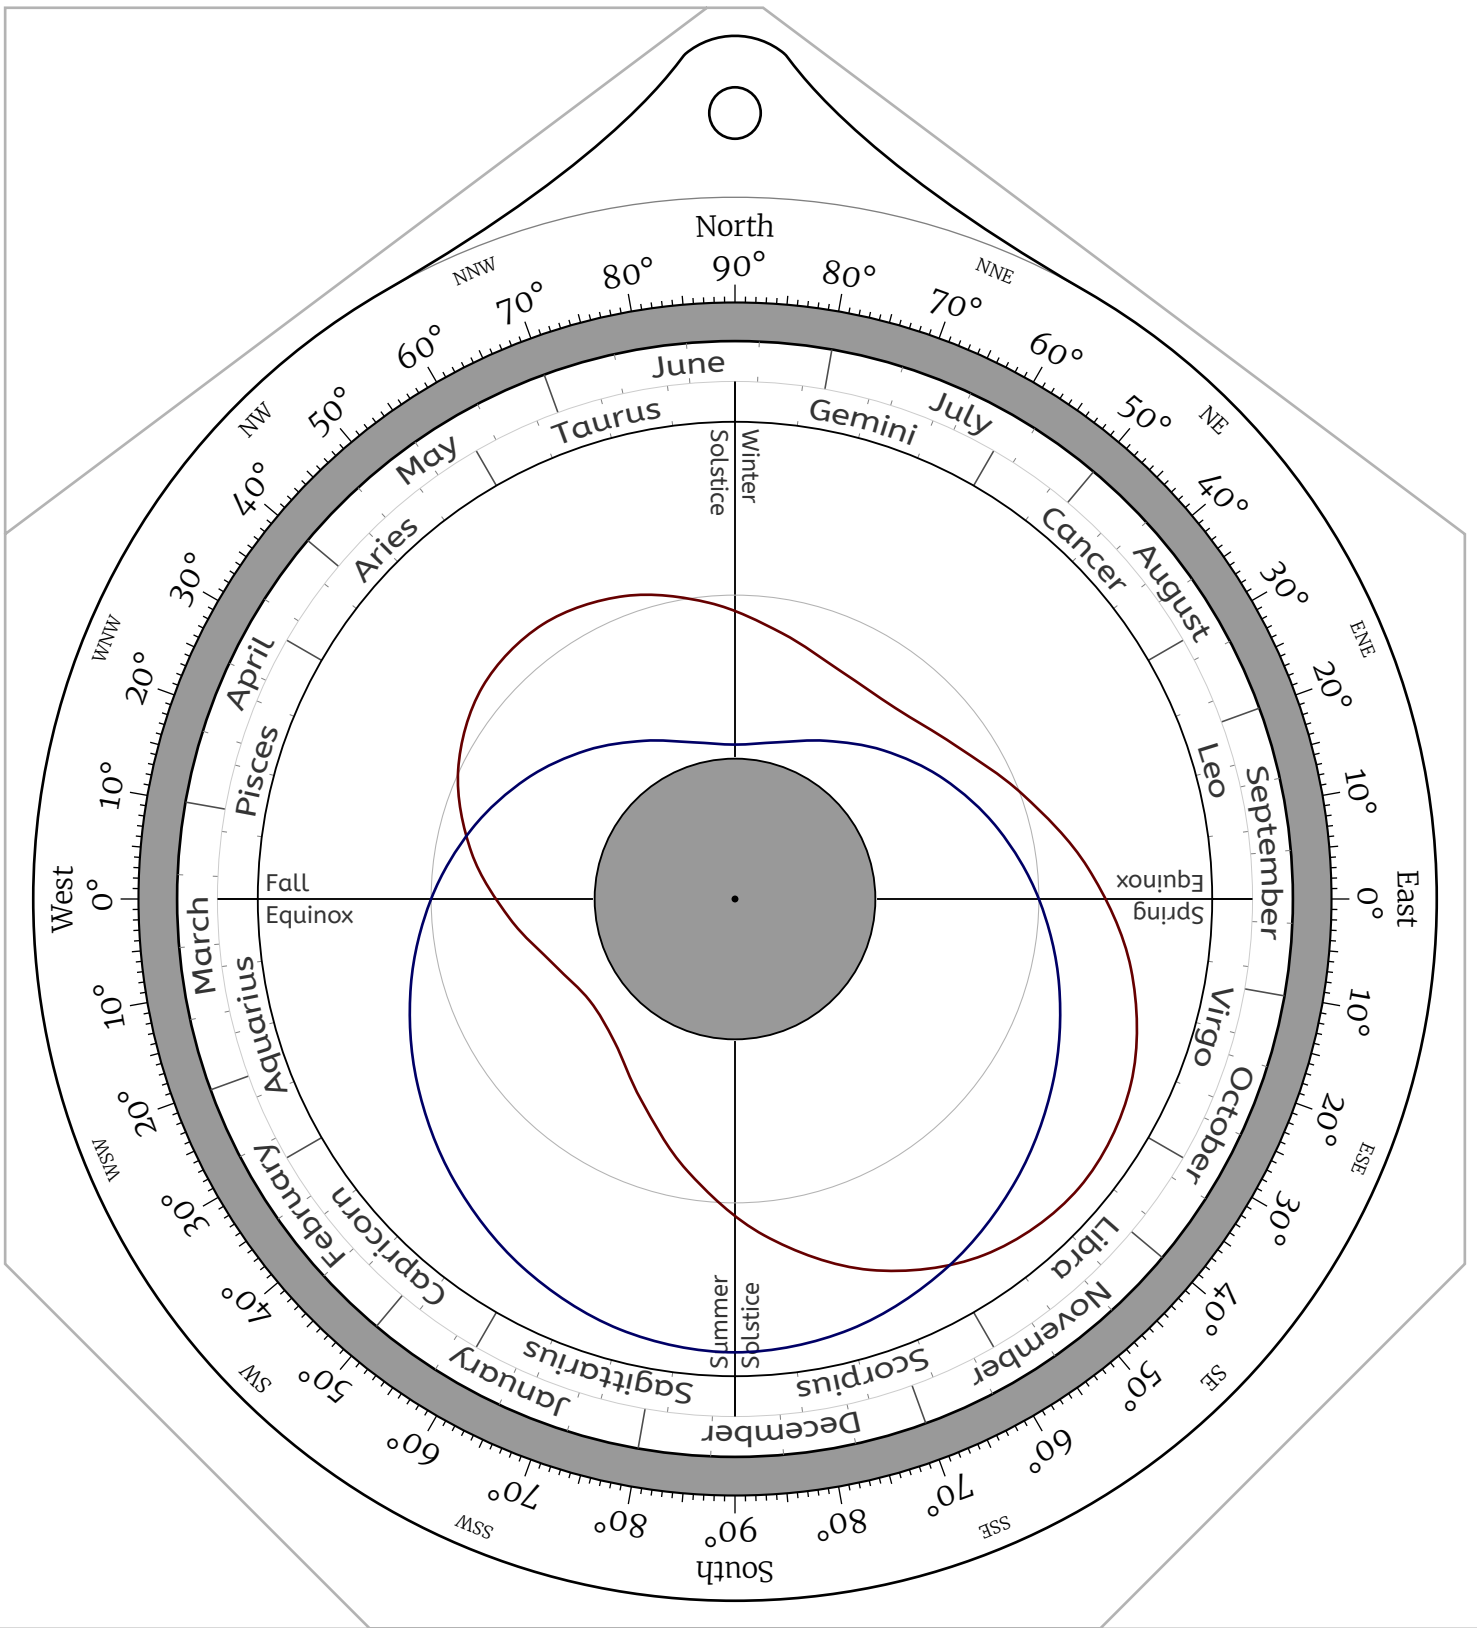

Back Side -- Latitude 60°S