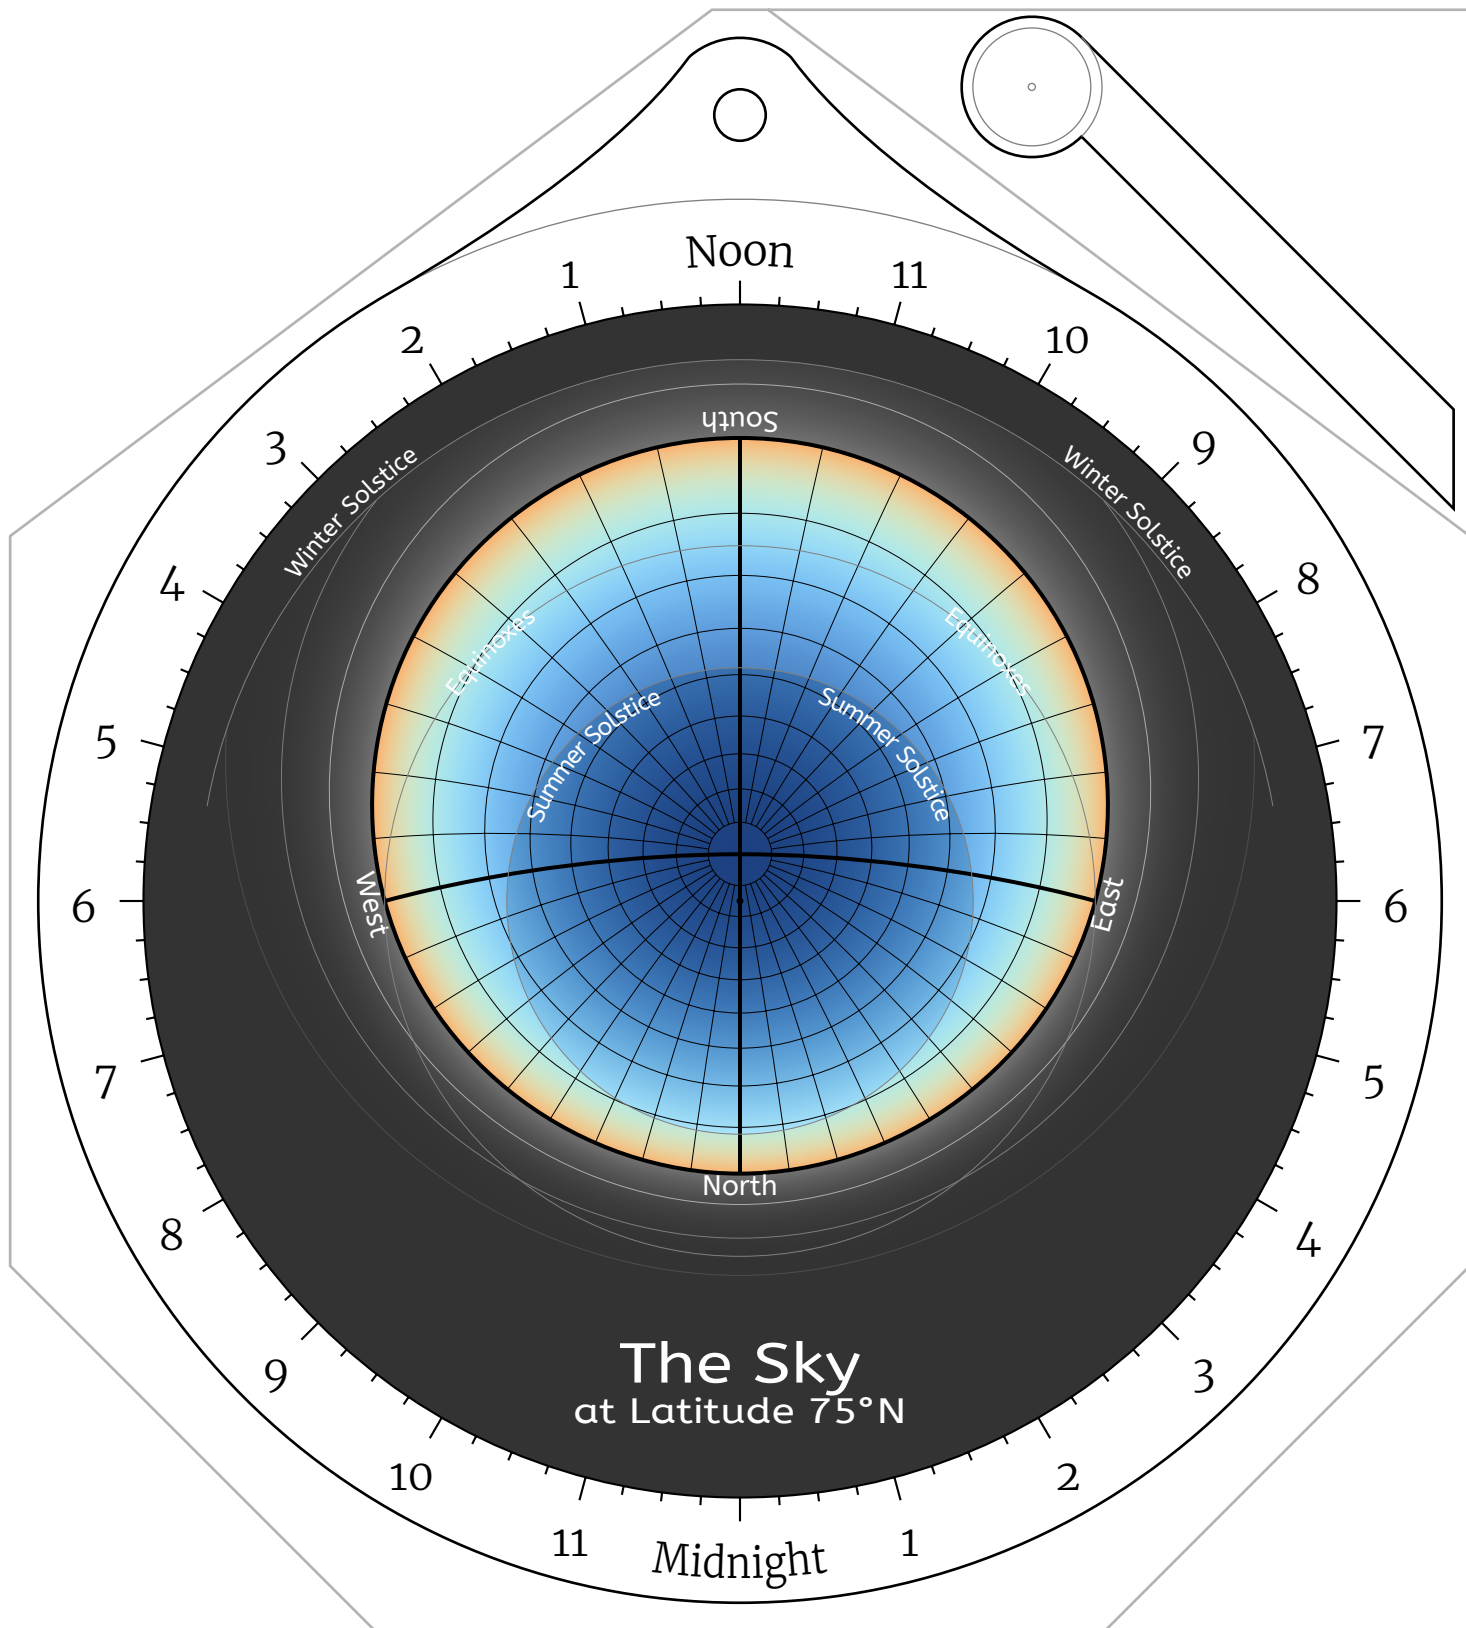

Celestial Disk for Northern Hemisphere Astrolabes

Celestial Disk for Southern Hemisphere Astrolabes

Front Side -- the North Pole

Back Side -- the North Pole

Front Side -- Latitude 85°N

Back Side -- Latitude 85°N

Front Side -- Latitude 80°N

Back Side -- Latitude 80°N

Front Side -- Latitude 75°N

Back Side -- Latitude 75°N

Front Side -- Latitude 65°N

Back Side -- Latitude 65°N

Front Side -- Latitude 60°N

The Sky
at Latitude 60°N

Back Side -- Latitude 5°N

Front Side -- the Equator

Back Side -- the Equator

Front Side -- Latitude 5°S

Back Side -- Latitude 5°S

Front Side -- Latitude 10°S

Back Side -- Latitude 10°S

Front Side -- Latitude 15°S

Front Side -- Latitude 80°S

Back Side -- Latitude 80°S

Front Side -- Latitude 85°S

Back Side -- Latitude 85°S

Front Side -- the South Pole

Back Side -- the South Pole