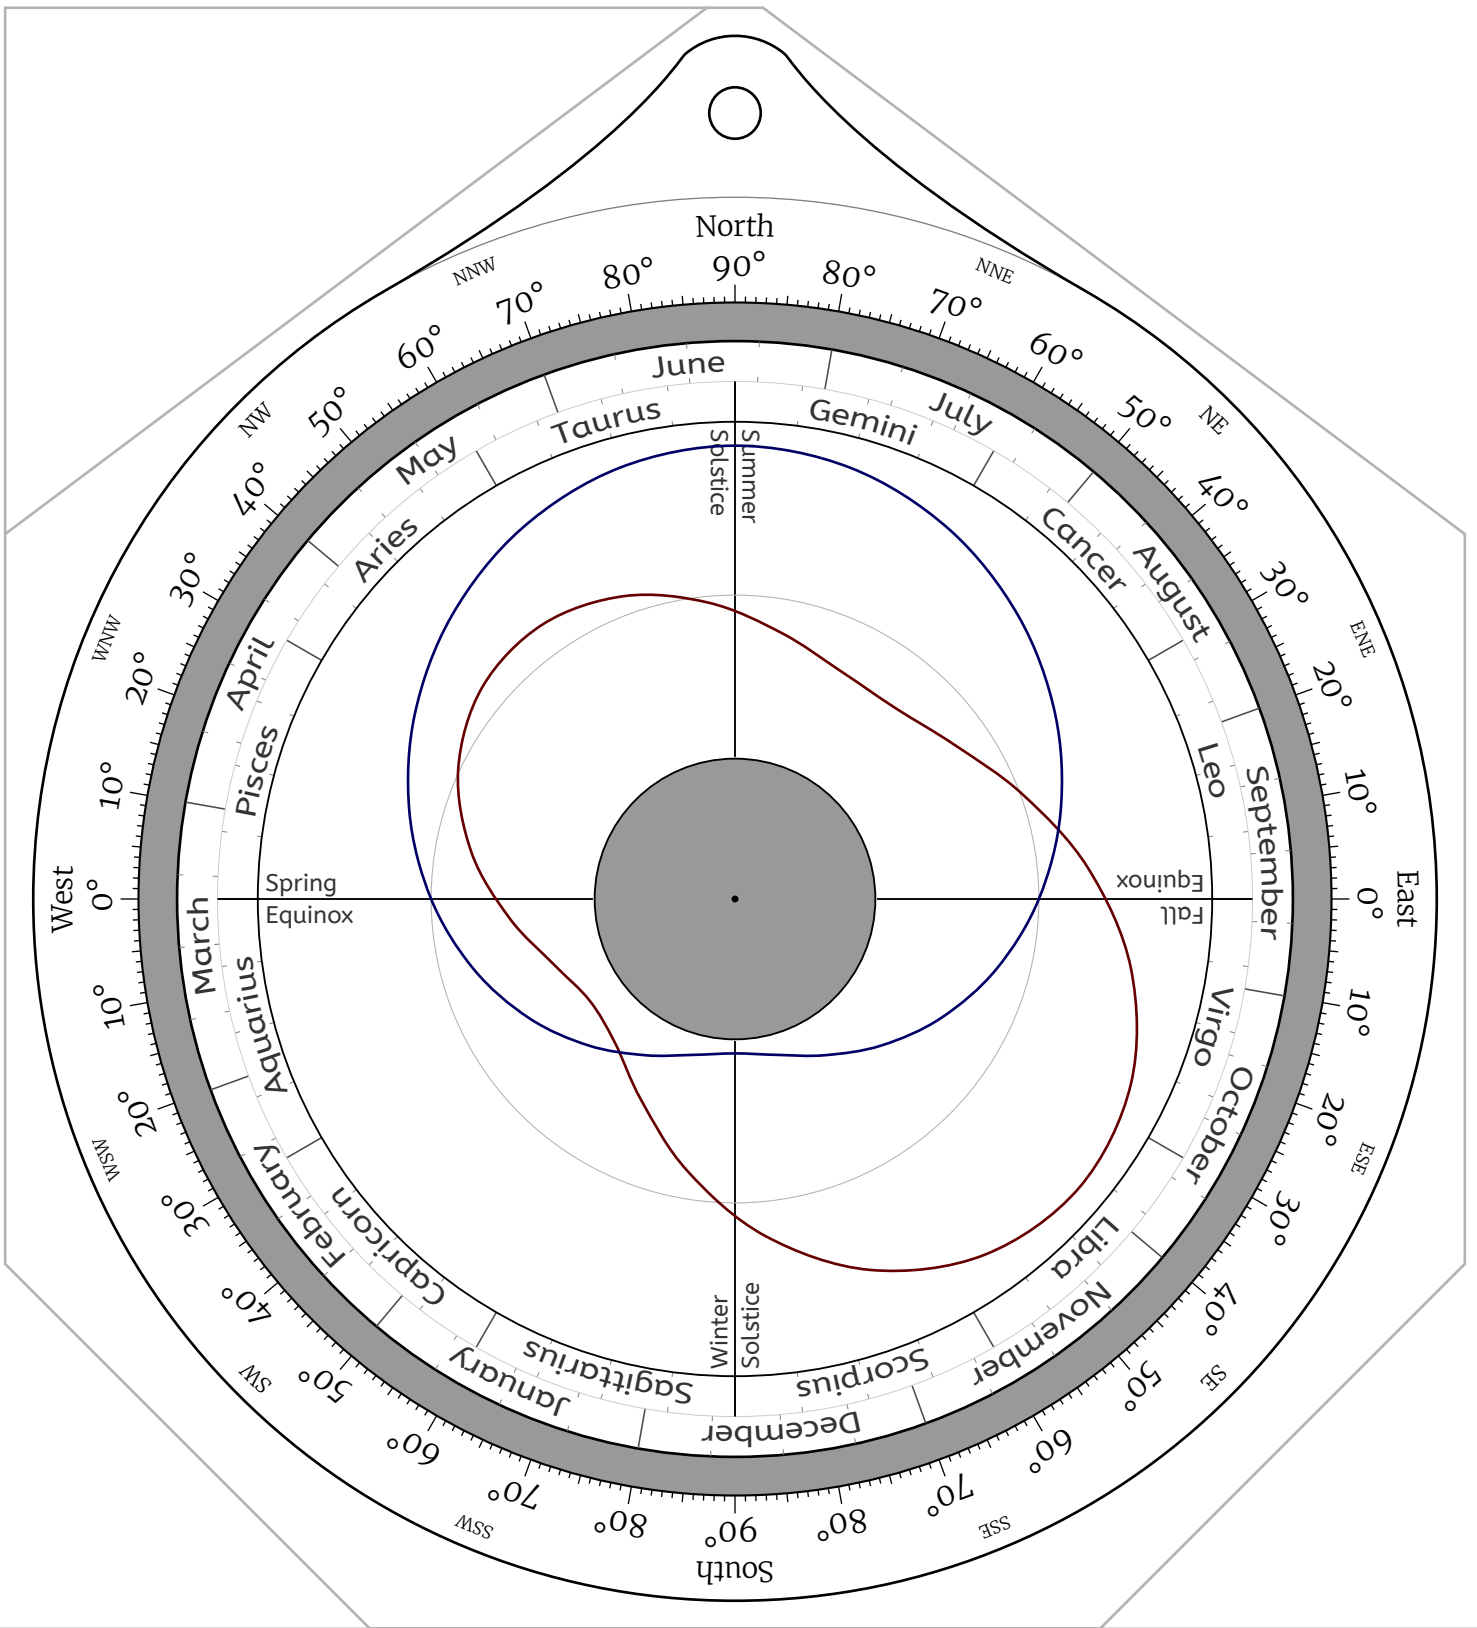

Back Side -- Latitude 55°N