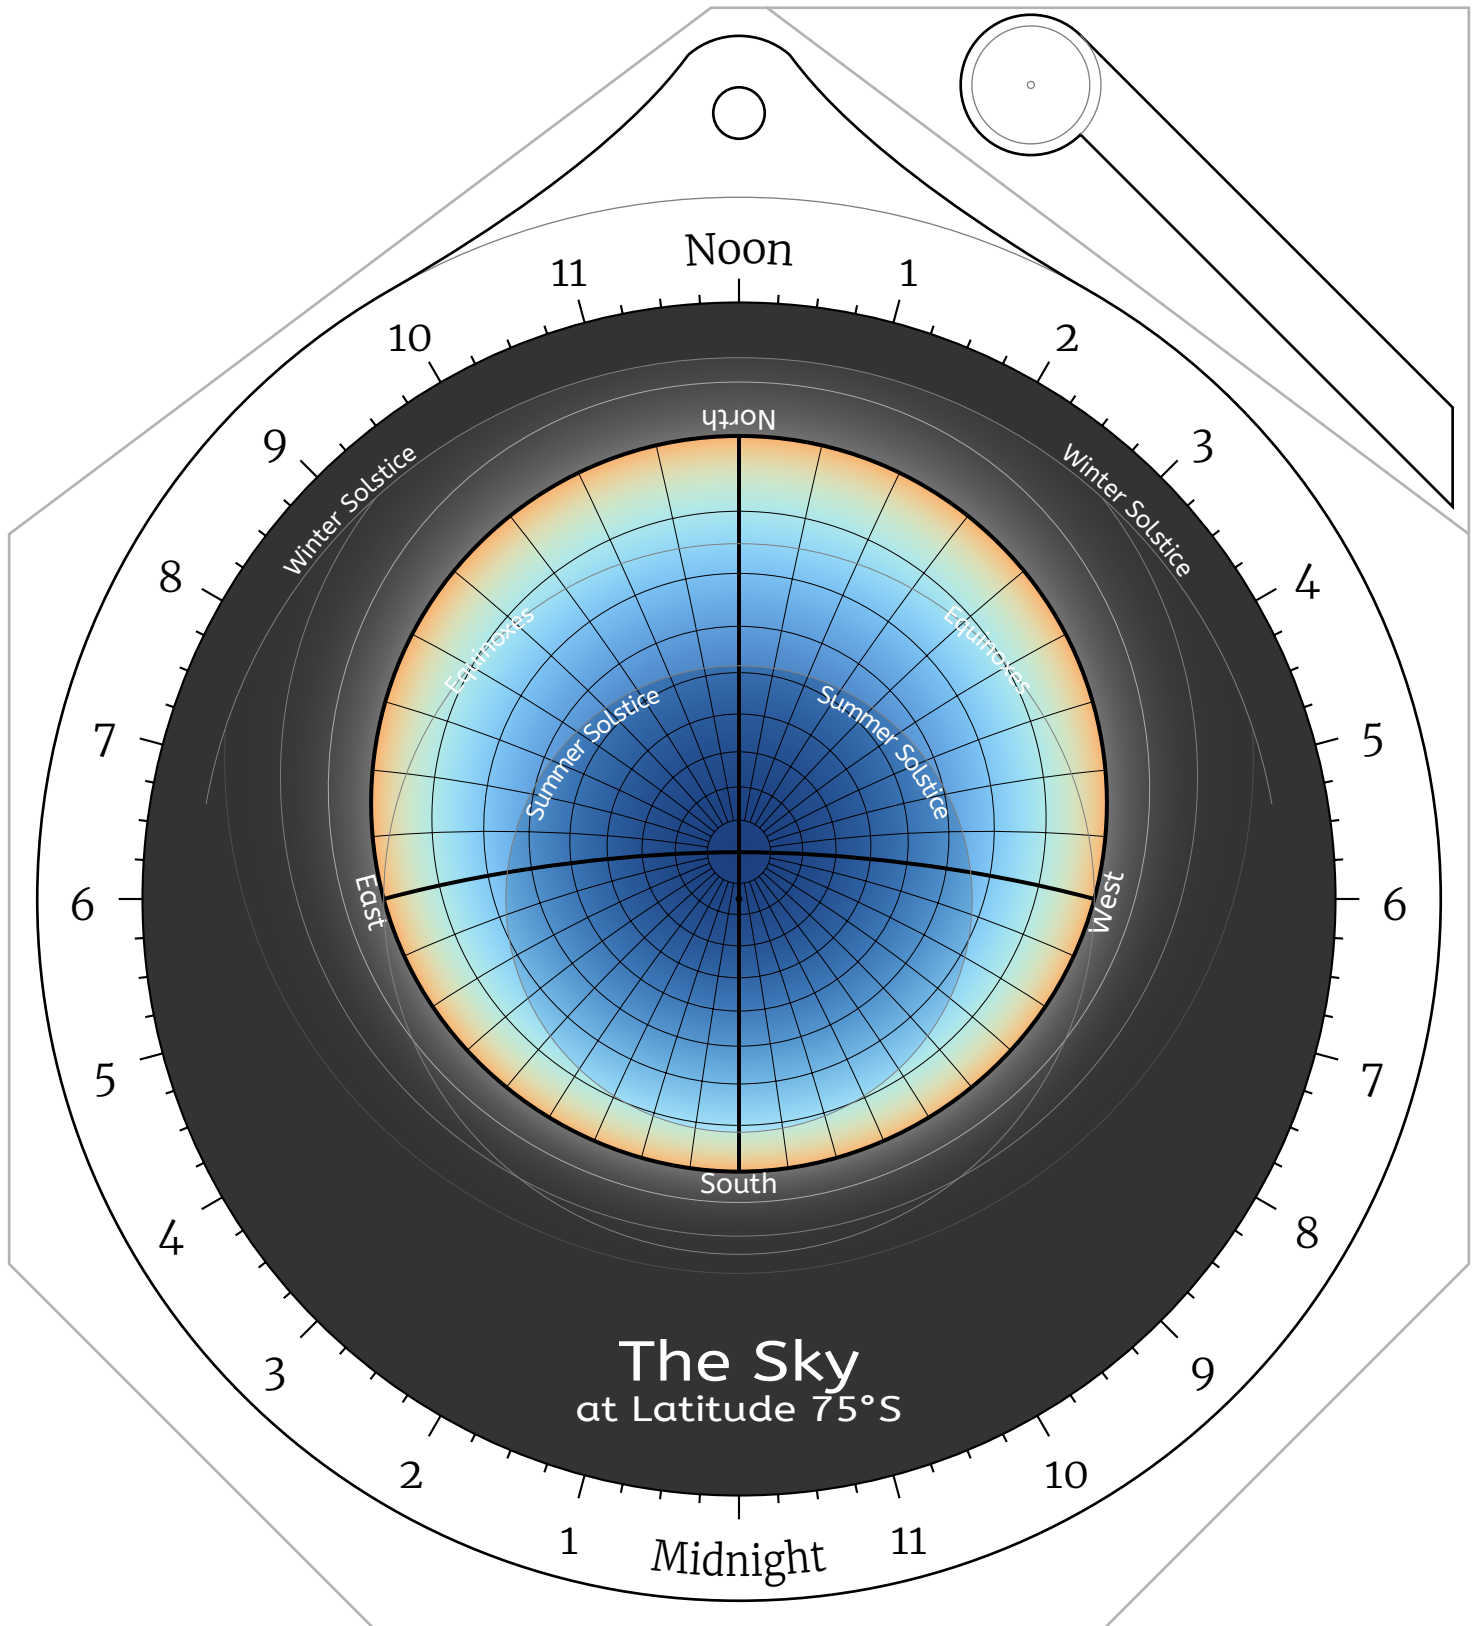

Celestial Disk for Northern Hemisphere Astrolabes

Celestial Disk for Southern Hemisphere Astrolabes

Front Side -- the North Pole

Back Side -- the North Pole

Front Side -- Latitude 85°N

Back Side -- Latitude 85°N

Back Side -- Latitude 15°S

Front Side -- Latitude 20°S

Back Side -- Latitude 20°S

Front Side -- Latitude 25°S

Back Side -- Latitude 25°S

Front Side -- Latitude 30°S

Back Side -- Latitude 30°S

Front Side -- Latitude 35°S

Front Side -- Latitude 60°S

Back Side -- Latitude 60°S

Front Side -- Latitude 65°S

Back Side -- Latitude 65°S

Front Side -- Latitude 70°S

Back Side -- Latitude 70°S

Front Side -- Latitude 75°S

Back Side -- Latitude 75°S

Front Side -- Latitude 80°S

Back Side -- Latitude 80°S

Front Side -- Latitude 85°S

Back Side -- Latitude 85°S

Front Side -- the South Pole

Back Side -- the South Pole