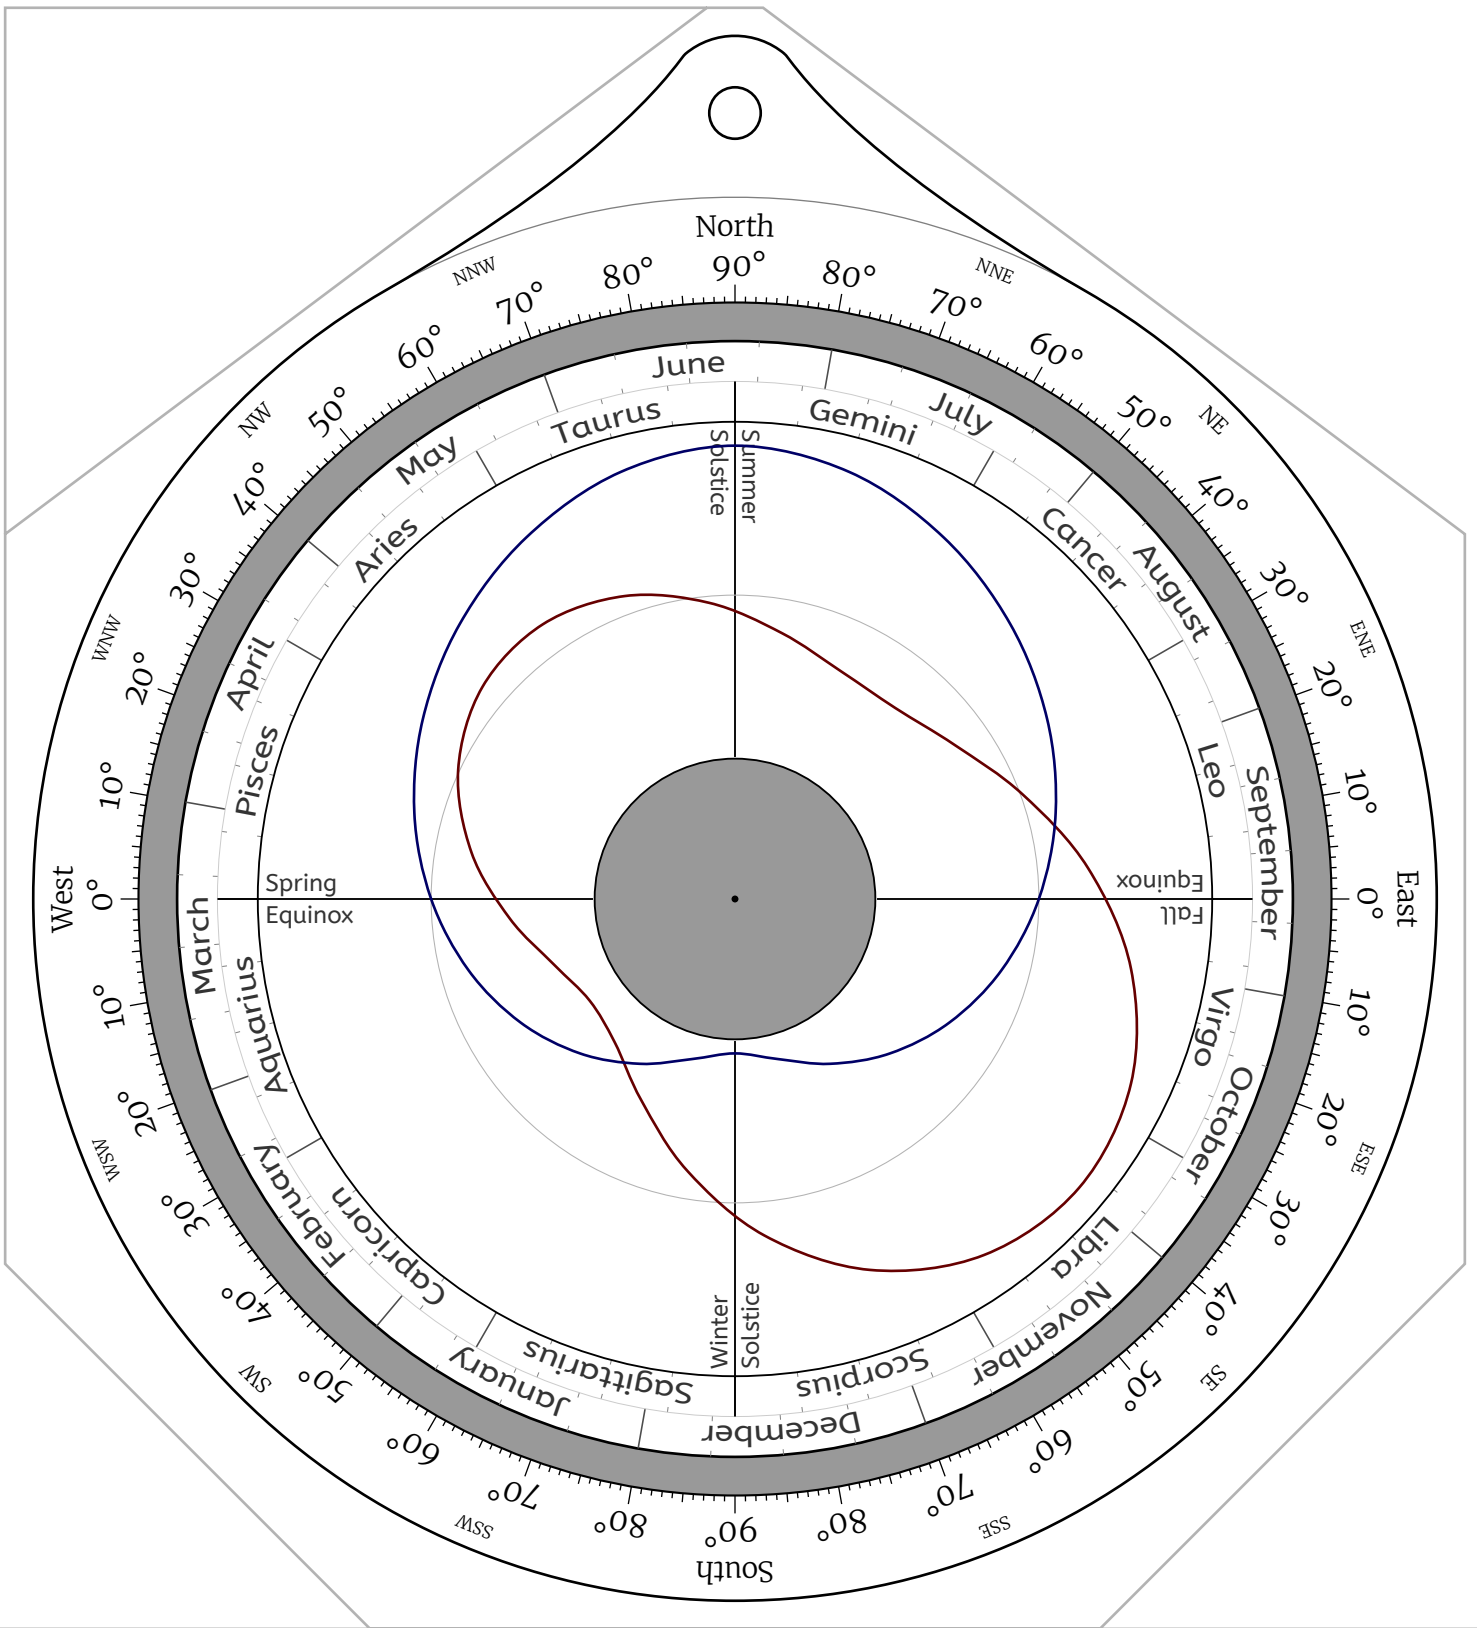

Celestial Disk for Northern Hemisphere Astrolabes

Celestial Disk for Southern Hemisphere Astrolabes

Front Side -- the North Pole

Back Side -- the North Pole

Front Side -- Latitude 85°N

Back Side -- Latitude 85°N

Front Side -- Latitude 80°N

Back Side -- Latitude 80°N

Front Side -- Latitude 75°N

Back Side -- Latitude 75°N

Front Side -- Latitude 65°N

Back Side -- Latitude 65°N

Front Side -- Latitude 60°N

The Sky
at Latitude 60°N

Back Side -- Latitude 5°N

Front Side -- the Equator

Back Side -- the Equator

Front Side -- Latitude 5°S

Back Side -- Latitude 5°S

Front Side -- Latitude 10°S

Back Side -- Latitude 10°S

Front Side -- Latitude 15°S

Front Side -- Latitude 80°S

Back Side -- Latitude 80°S

Front Side -- Latitude 85°S

Back Side -- Latitude 85°S

Front Side -- the South Pole

Back Side -- the South Pole