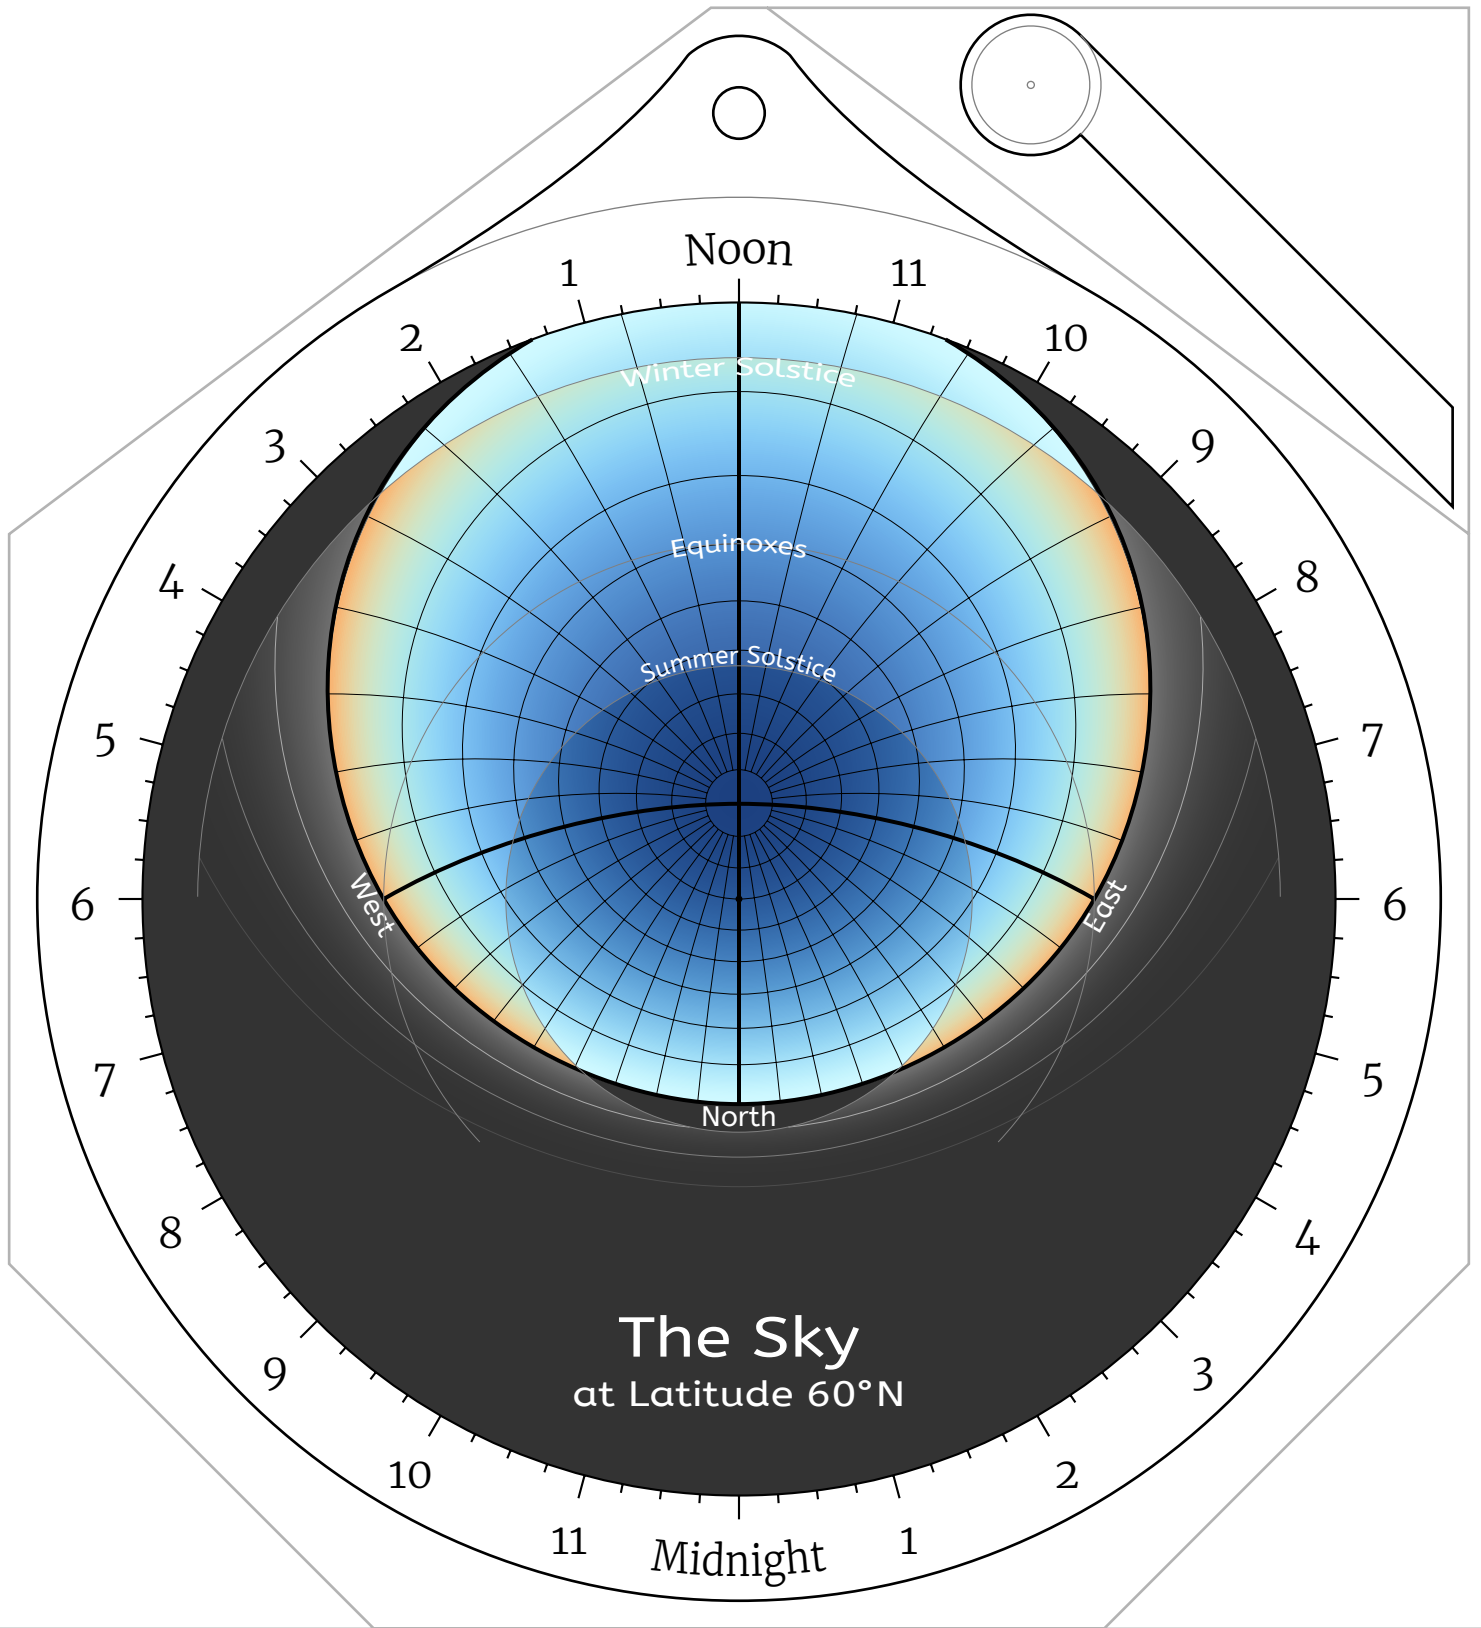

Celestial Disk for Northern Hemisphere Astrolabes

Celestial Disk for Southern Hemisphere Astrolabes

Front Side -- the North Pole

Back Side -- the North Pole

Front Side -- Latitude 85°N

Back Side -- Latitude 85°N

Front Side -- Latitude 80°N

Back Side -- Latitude 80°N

Front Side -- Latitude 75°N

Back Side -- Latitude 75°N

Front Side -- Latitude 65°N

Back Side -- Latitude 65°N

Front Side -- Latitude 60°N

The Sky
at Latitude 60°N

Back Side -- Latitude 5°N

Front Side -- the Equator

Back Side -- the Equator

Front Side -- Latitude 5°S

Back Side -- Latitude 5°S

Front Side -- Latitude 10°S

Back Side -- Latitude 10°S

Front Side -- Latitude 15°S

Front Side -- Latitude 80°S

Back Side -- Latitude 80°S

Front Side -- Latitude 85°S

Back Side -- Latitude 85°S

Front Side -- the South Pole

Back Side -- the South Pole