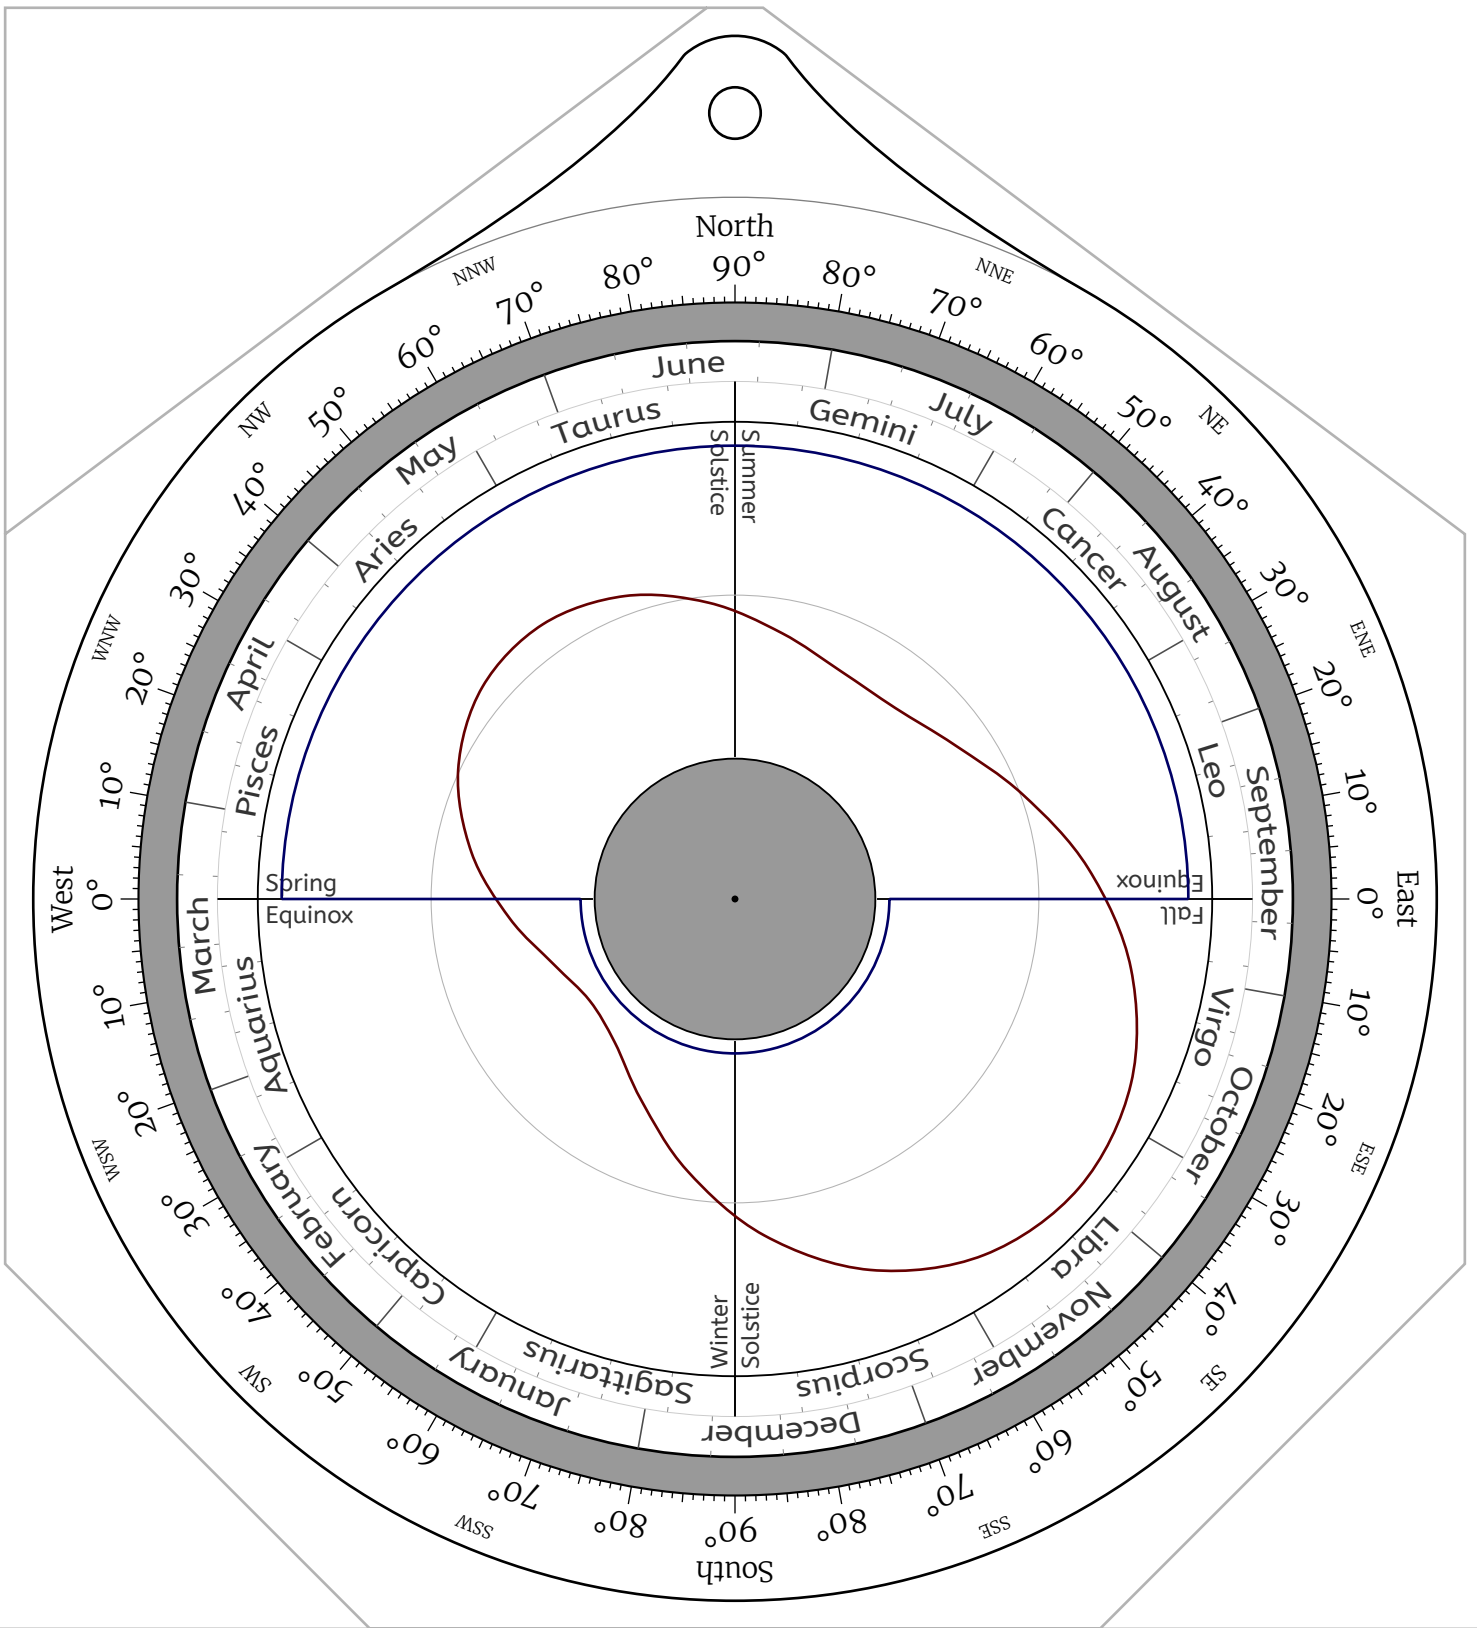

Celestial Disk for Northern Hemisphere Astrolabes

Celestial Disk for Southern Hemisphere Astrolabes

Front Side -- the North Pole

Back Side -- the North Pole

Front Side -- Latitude 85°N

Back Side -- Latitude 85°N

Front Side -- Latitude 80°N

Back Side -- Latitude 80°N

Front Side -- Latitude 75°N

Back Side -- Latitude 75°N

Front Side -- Latitude 65°N

Back Side -- Latitude 65°N

Front Side -- Latitude 60°N

The Sky
at Latitude 60°N

Back Side -- Latitude 5°N

Front Side -- the Equator

Back Side -- the Equator

Front Side -- Latitude 5°S

Back Side -- Latitude 5°S

Front Side -- Latitude 10°S

Back Side -- Latitude 10°S

Front Side -- Latitude 15°S

Front Side -- Latitude 80°S

Back Side -- Latitude 80°S

Front Side -- Latitude 85°S

Back Side -- Latitude 85°S

Front Side -- the South Pole

Back Side -- the South Pole