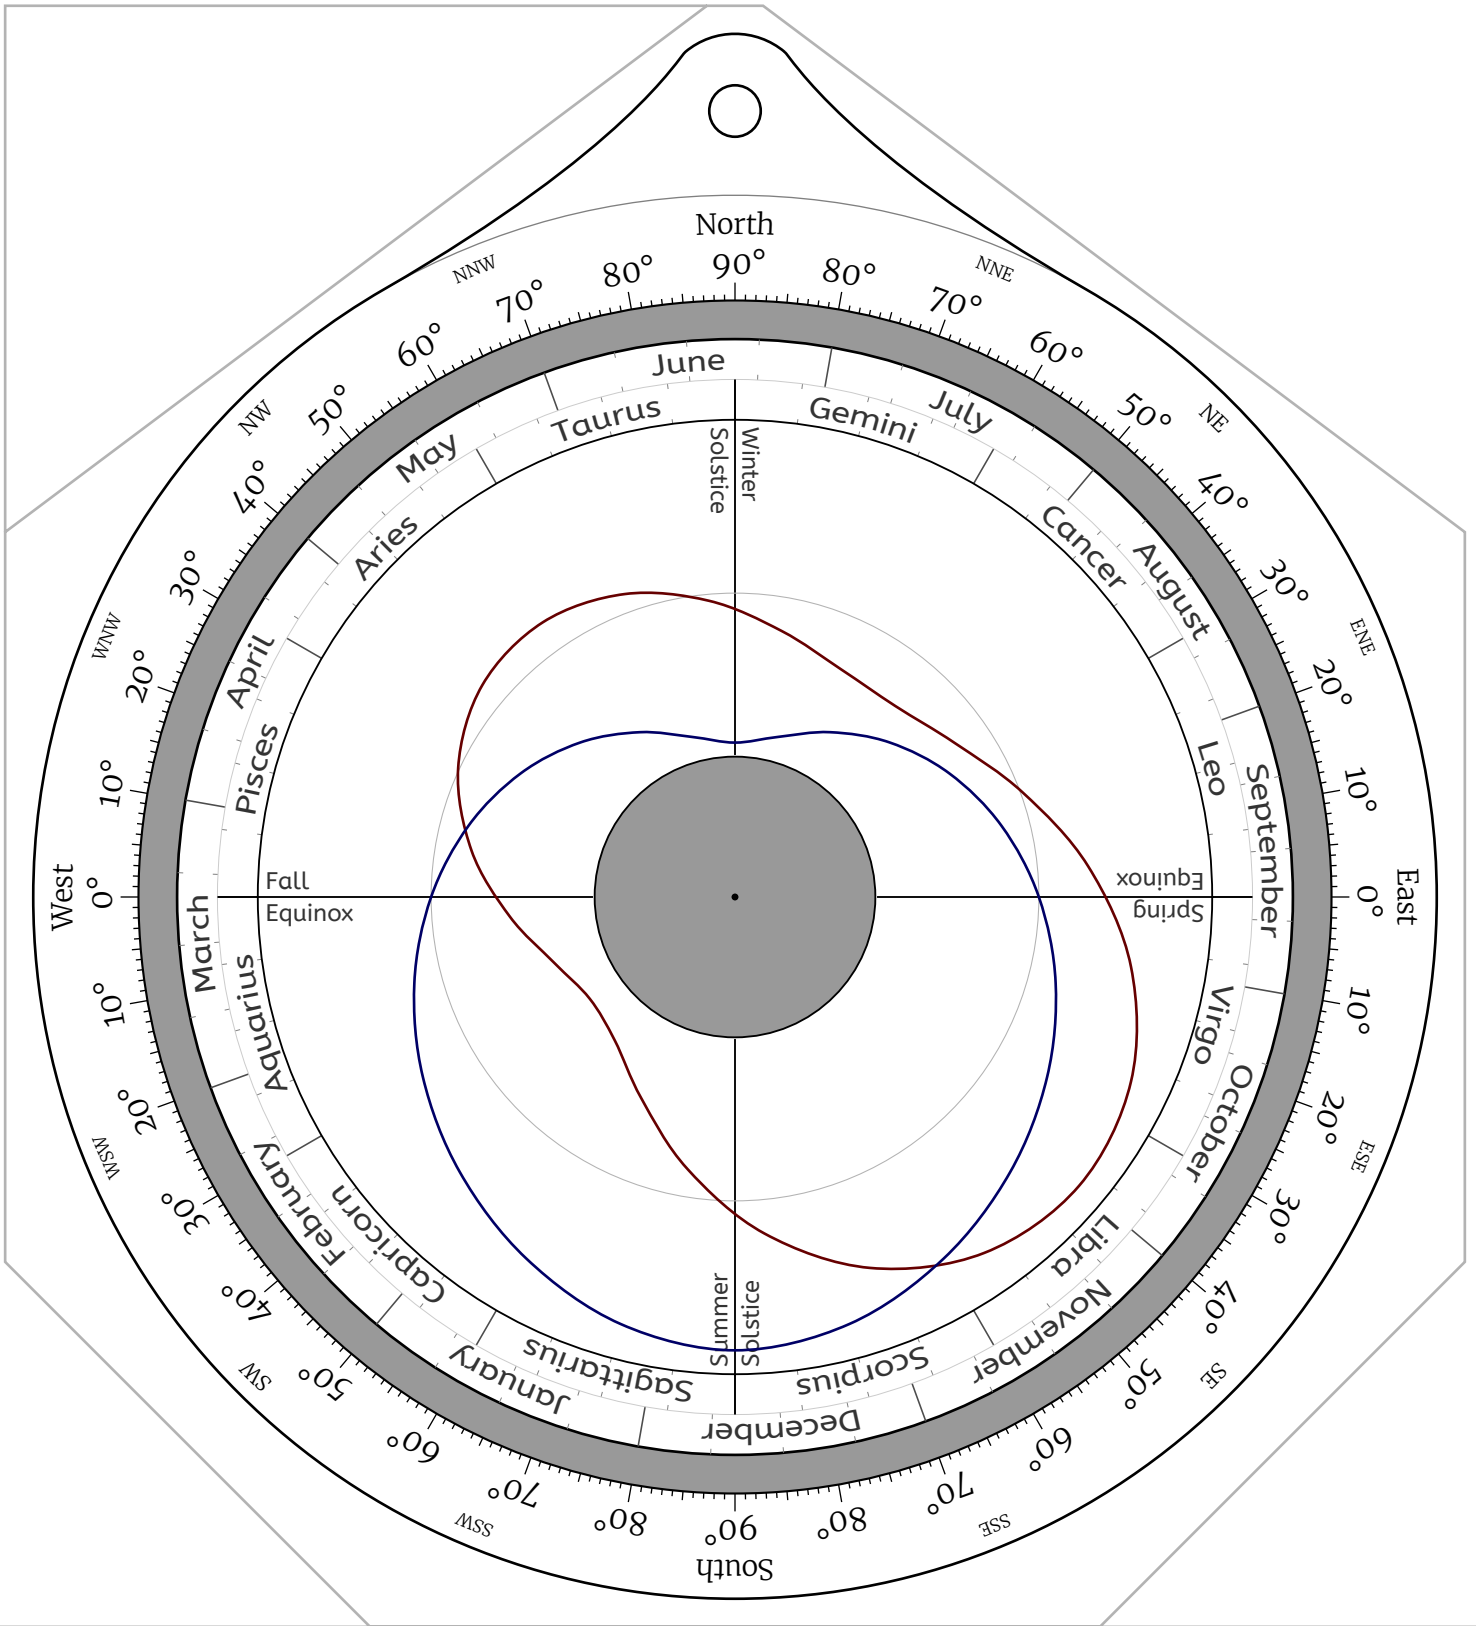

Celestial Disk for Northern Hemisphere Astrolabes

Celestial Disk for Southern Hemisphere Astrolabes

Front Side -- the North Pole

Back Side -- the North Pole

Front Side -- Latitude 85°N

Back Side -- Latitude 85°N

Back Side -- Latitude 30°N

Front Side -- Latitude 25°N

Back Side -- Latitude 25°N

Front Side -- Latitude 20°N

Back Side -- Latitude 20°N

Front Side -- Latitude 10°N

Back Side -- Latitude 10°N

Front Side -- Latitude 5°N

Front Side -- Latitude 60°S

Back Side -- Latitude 60°S

Front Side -- Latitude 65°S

Back Side -- Latitude 65°S

Front Side -- Latitude 70°S

Back Side -- Latitude 70°S

Front Side -- Latitude 75°S

Back Side -- Latitude 75°S

Front Side -- Latitude 80°S

Back Side -- Latitude 80°S

Front Side -- Latitude 85°S

Back Side -- Latitude 85°S

Front Side -- the South Pole

Back Side -- the South Pole