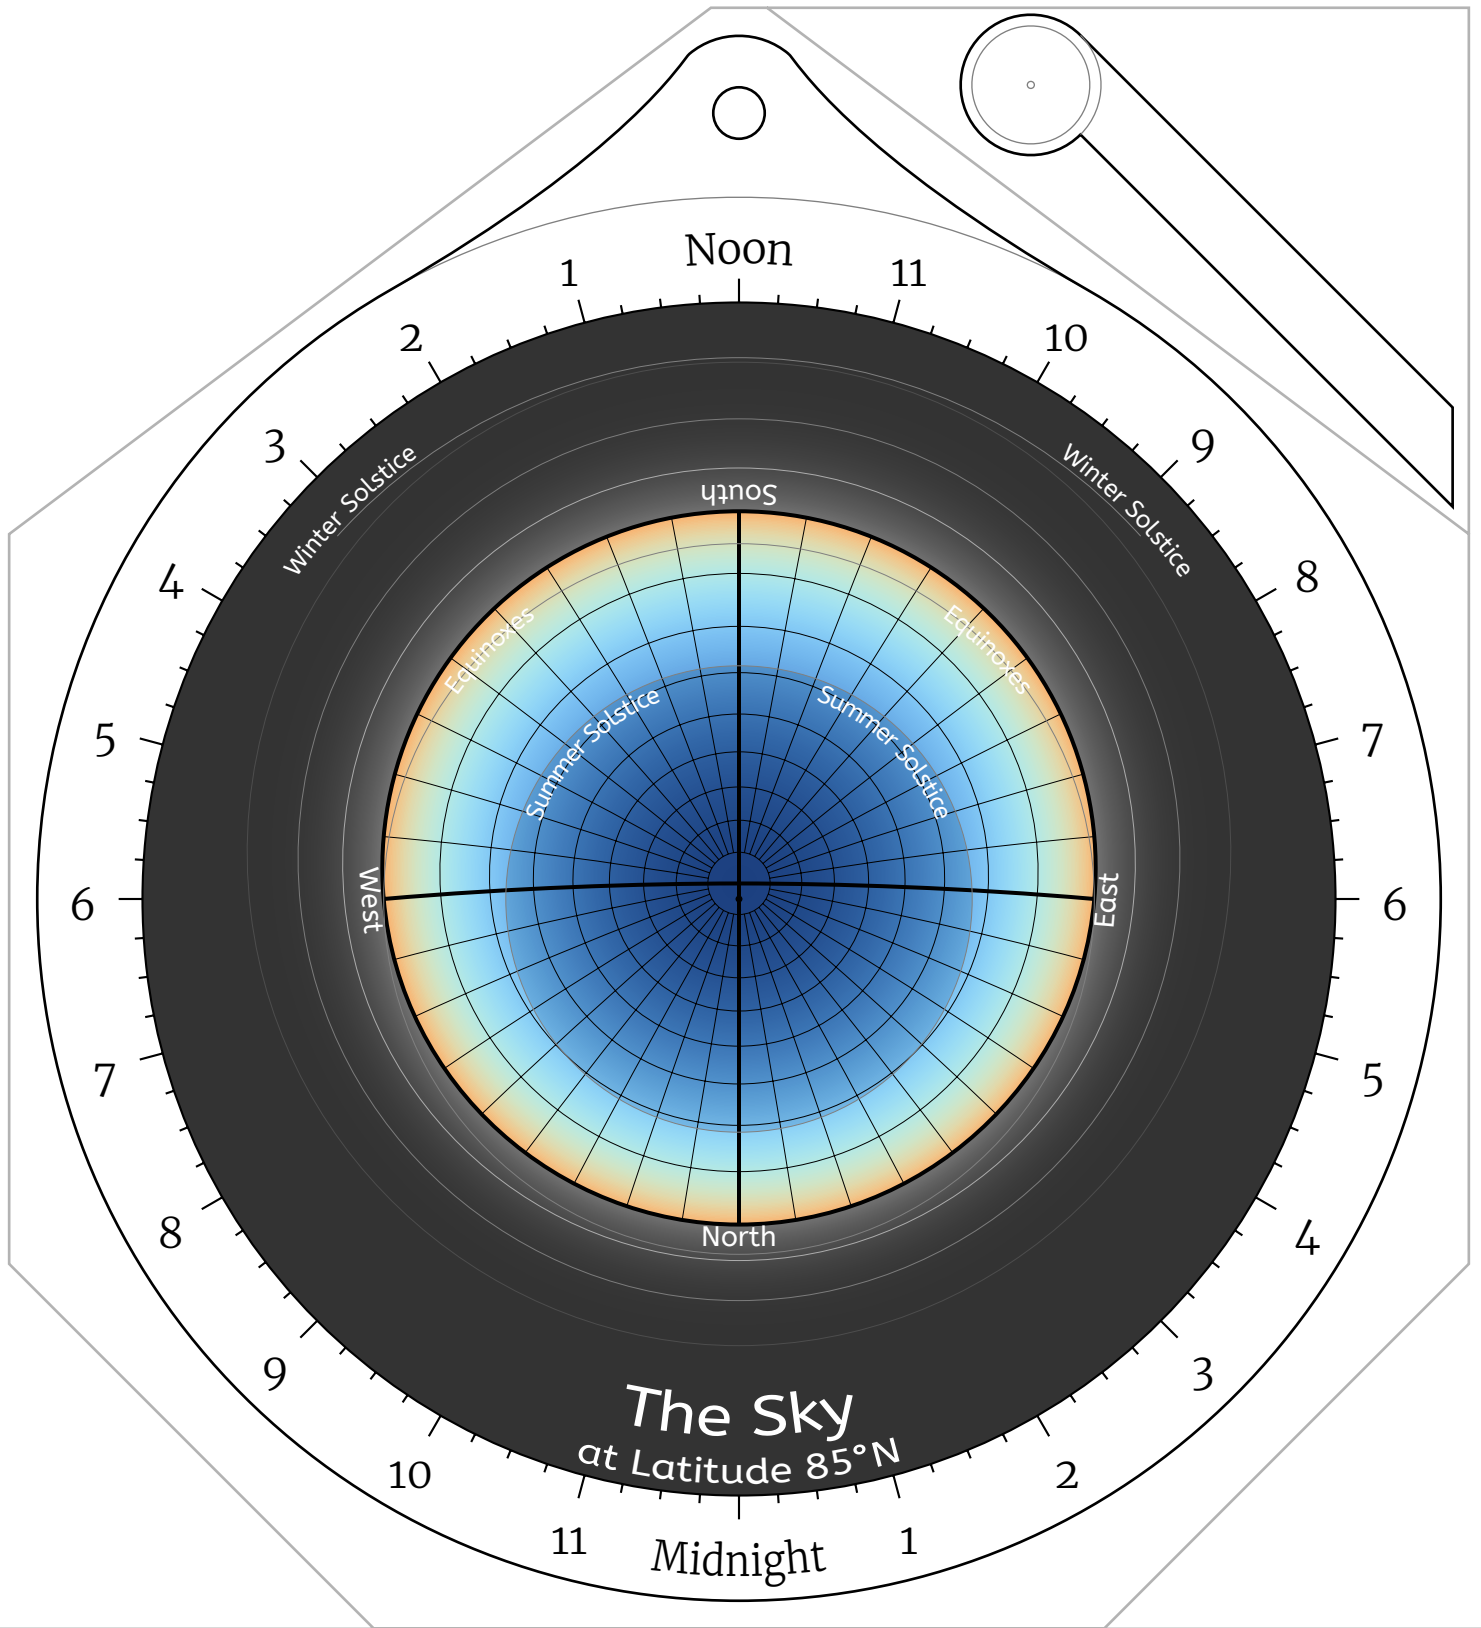

Celestial Disk for Northern Hemisphere Astrolabes

Celestial Disk for Southern Hemisphere Astrolabes

Front Side -- the North Pole

Back Side -- the North Pole

Front Side -- Latitude 85°N

Back Side -- Latitude 85°N

Front Side -- Latitude 80°N

Back Side -- Latitude 80°N

Front Side -- Latitude 75°N

Back Side -- Latitude 75°N

Front Side -- Latitude 65°N

Back Side -- Latitude 65°N

Front Side -- Latitude 60°N

The Sky
at Latitude 60°N

Back Side -- Latitude 5°N

Front Side -- the Equator

Back Side -- the Equator

Front Side -- Latitude 5°S

Back Side -- Latitude 5°S

Front Side -- Latitude 10°S

Back Side -- Latitude 10°S

Front Side -- Latitude 15°S

Front Side -- Latitude 80°S

Back Side -- Latitude 80°S

Front Side -- Latitude 85°S

Back Side -- Latitude 85°S

Front Side -- the South Pole

Back Side -- the South Pole