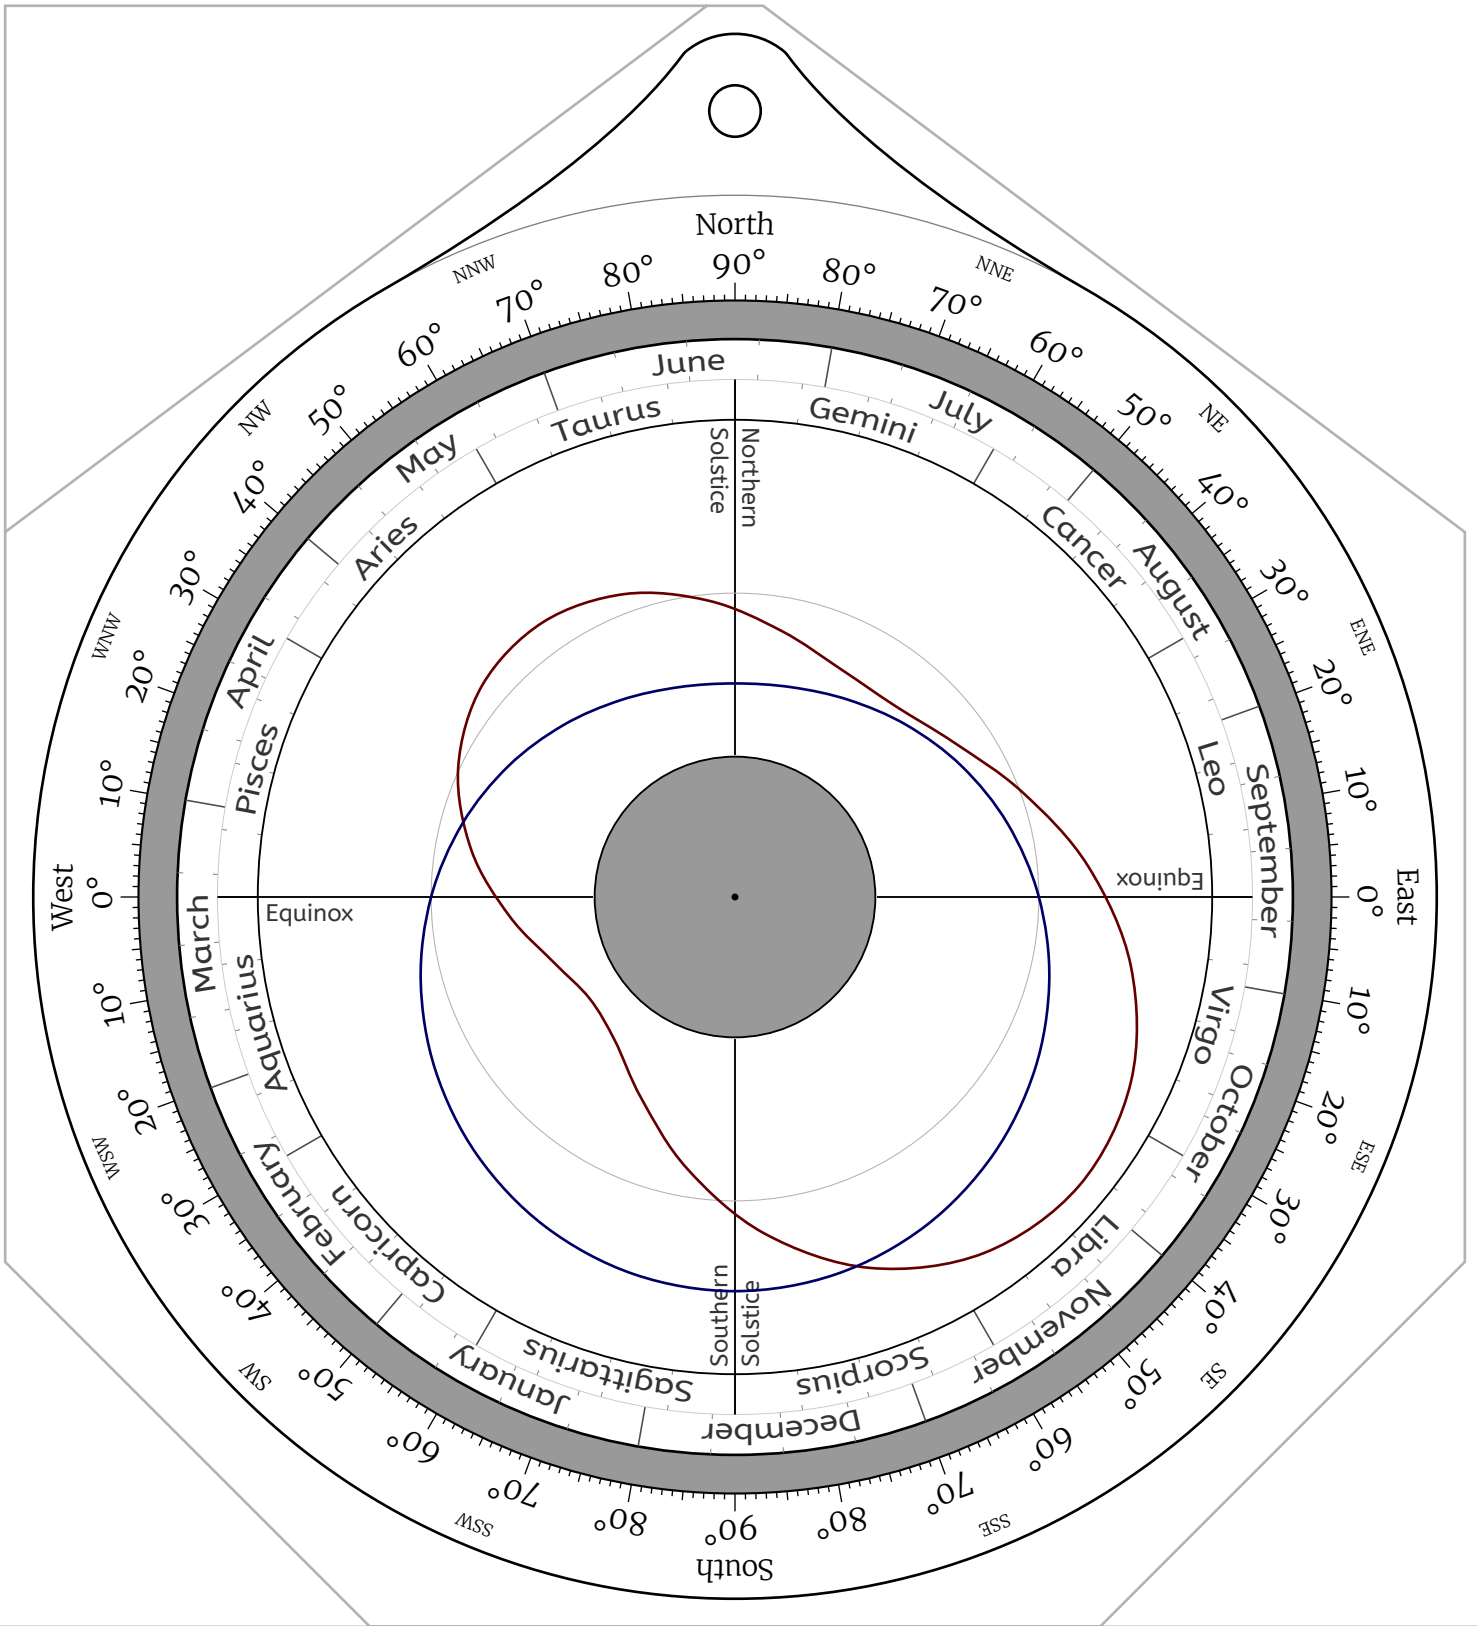

Celestial Disk for Northern Hemisphere Astrolabes

Celestial Disk for Southern Hemisphere Astrolabes

Front Side -- the North Pole

Back Side -- the North Pole

Front Side -- Latitude 85°N

Back Side -- Latitude 85°N

Back Side -- Latitude 30°N

Front Side -- Latitude 25°N

Back Side -- Latitude 25°N

Front Side -- Latitude 20°N

Back Side -- Latitude 20°N

Front Side -- Latitude 10°N

Back Side -- Latitude 10°N

Front Side -- Latitude 5°N

Back Side -- Latitude 5°N

Front Side -- the Equator

Back Side -- the Equator

Front Side -- Latitude 5°S

Back Side -- Latitude 5°S

Front Side -- Latitude 10°S

Back Side -- Latitude 10°S

Front Side -- Latitude 15°S

Back Side -- Latitude 15°S

Front Side -- Latitude 20°S

Back Side -- Latitude 20°S

Front Side -- Latitude 25°S

Back Side -- Latitude 25°S

Front Side -- Latitude 30°S

Back Side -- Latitude 30°S

Front Side -- Latitude 35°S