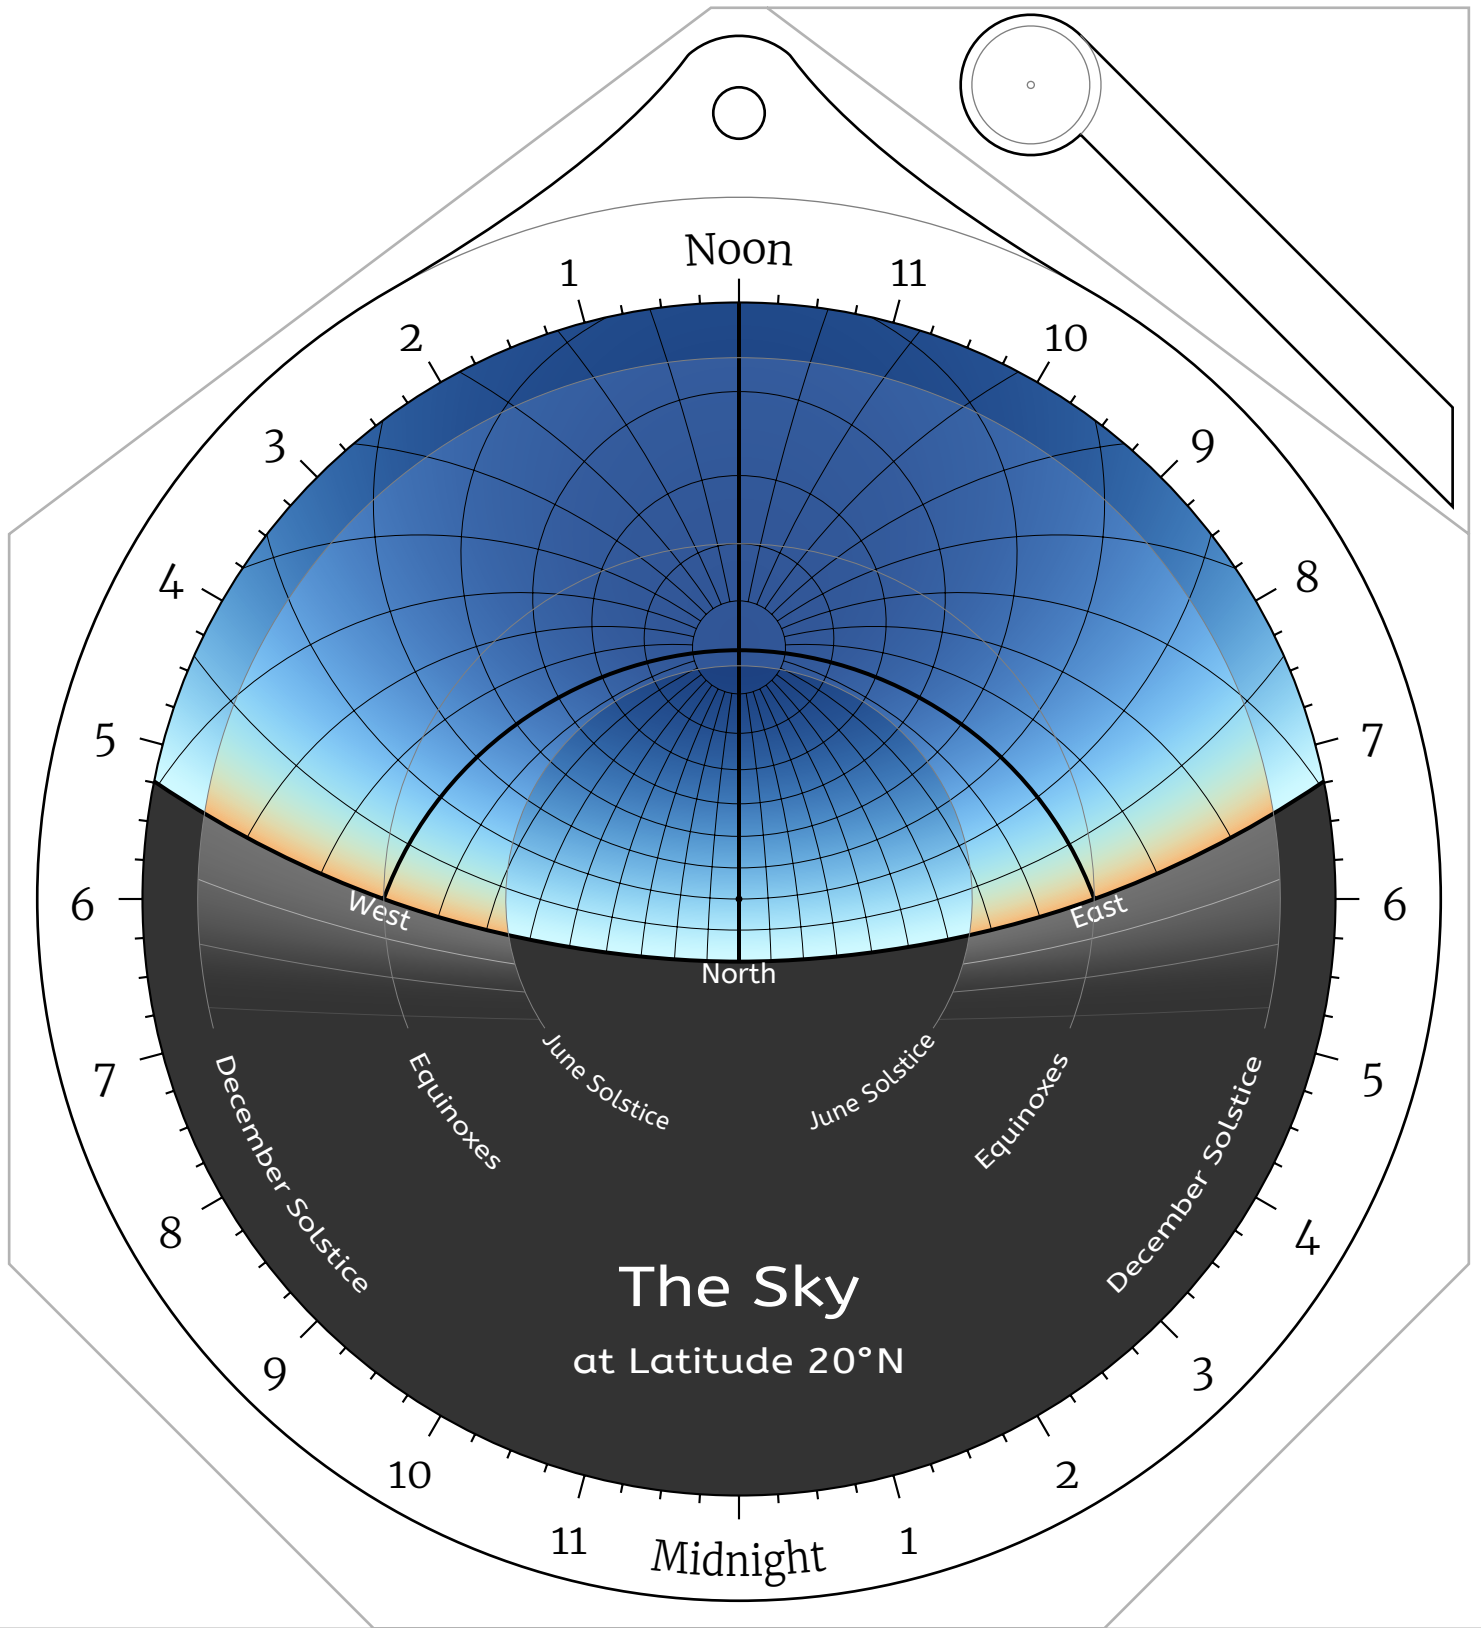

Celestial Disk for Northern Hemisphere Astrolabes

Celestial Disk for Southern Hemisphere Astrolabes

Front Side -- the North Pole

Back Side -- the North Pole

Front Side -- Latitude 85°N

Back Side -- Latitude 85°N

Back Side -- Latitude 30°N

Front Side -- Latitude 25°N

Back Side -- Latitude 25°N

Front Side -- Latitude 20°N

Back Side -- Latitude 20°N

Front Side -- Latitude 10°N

Back Side -- Latitude 10°N

Front Side -- Latitude 5°N

Back Side -- Latitude 5°N

Front Side -- the Equator

Back Side -- the Equator

Front Side -- Latitude 5°S

Back Side -- Latitude 5°S

Front Side -- Latitude 10°S

Back Side -- Latitude 10°S

Front Side -- Latitude 15°S

Front Side -- Latitude 80°S

Back Side -- Latitude 80°S

Front Side -- Latitude 85°S

Back Side -- Latitude 85°S

Front Side -- the South Pole

Back Side -- the South Pole