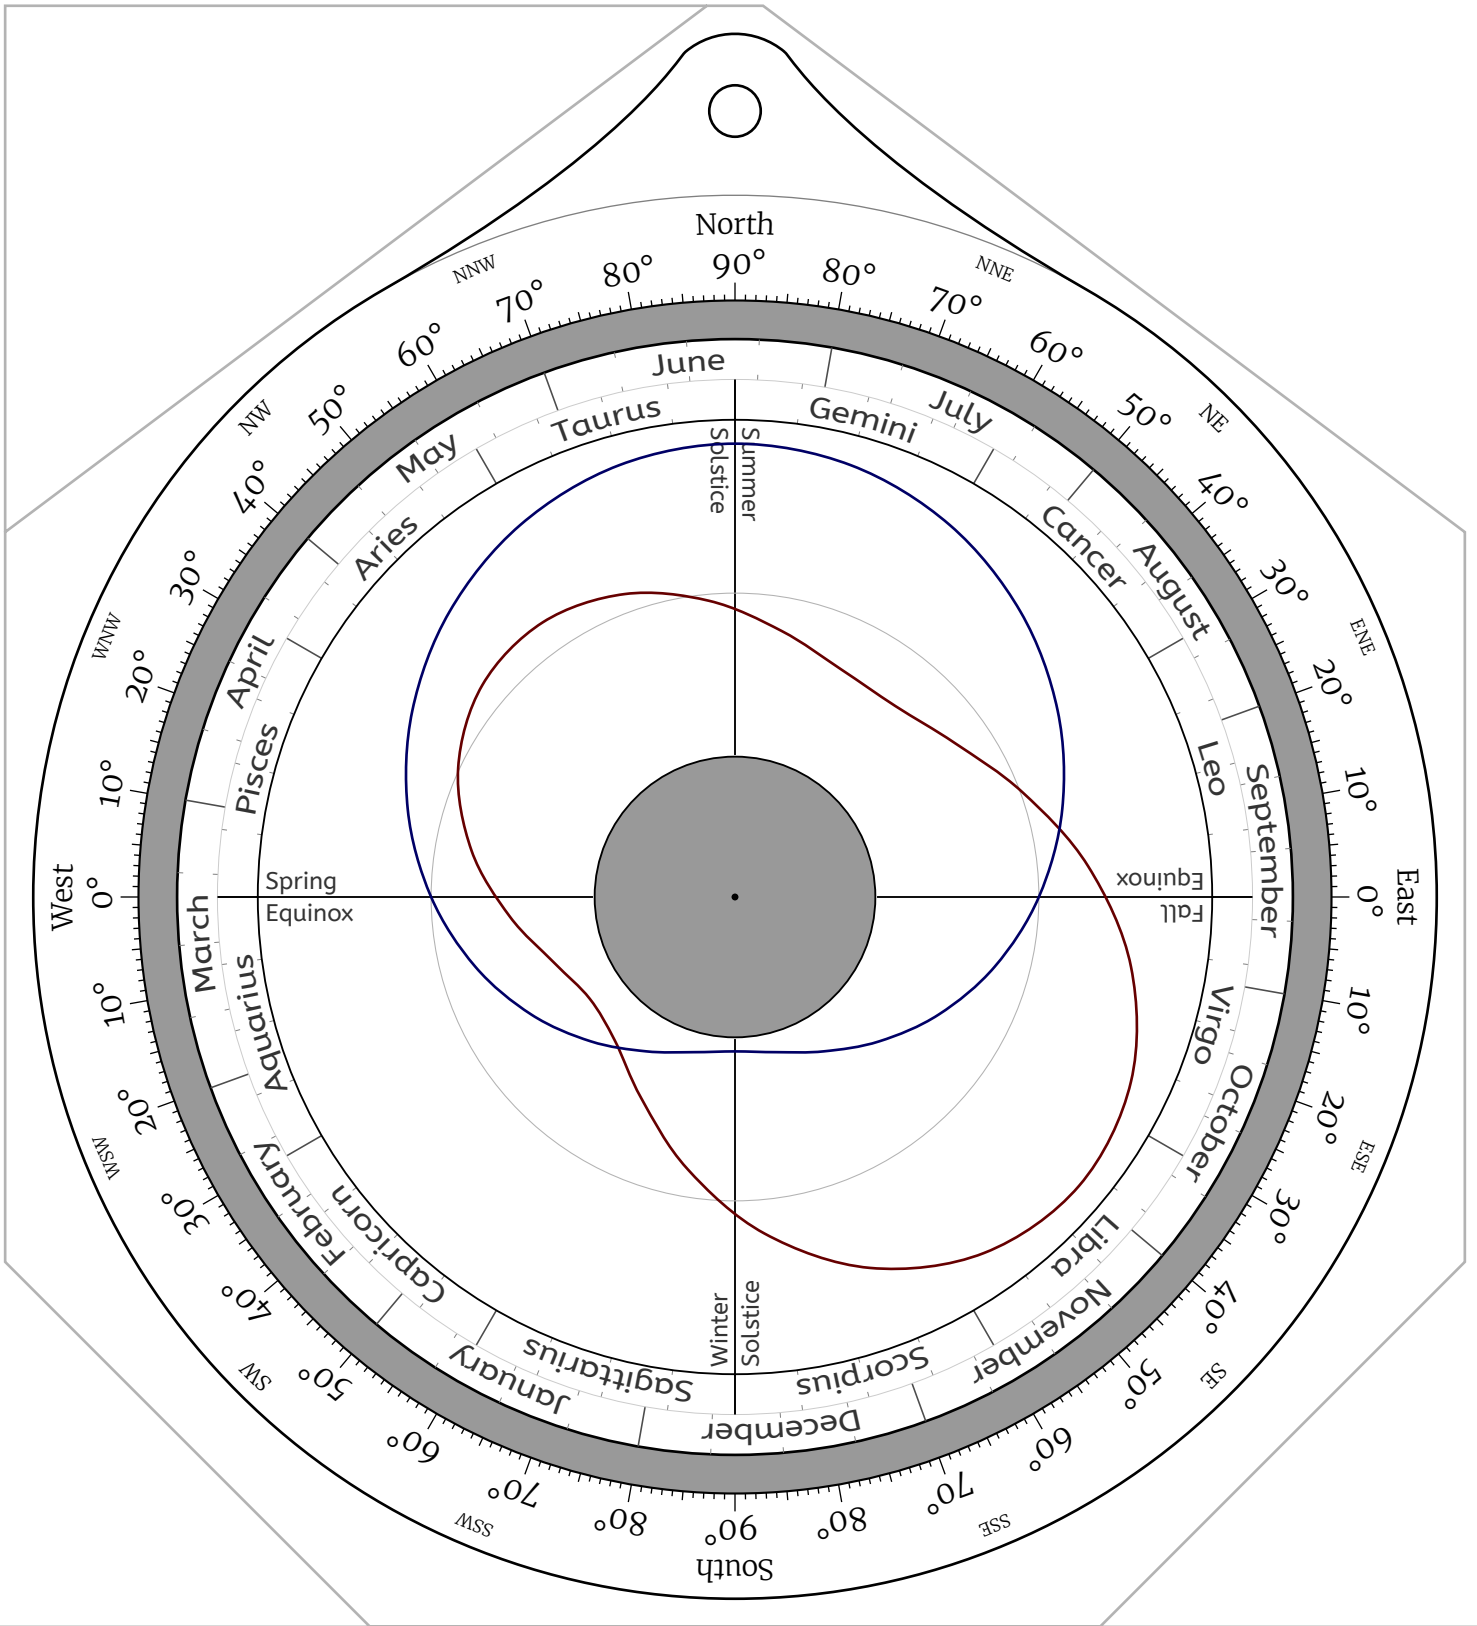

Celestial Disk for Northern Hemisphere Astrolabes

Celestial Disk for Southern Hemisphere Astrolabes

Front Side -- the North Pole

Back Side -- the North Pole

Front Side -- Latitude 85°N

Back Side -- Latitude 85°N

Back Side -- Latitude 60°N

Front Side -- Latitude 55°N

Back Side -- Latitude 55°N

Front Side -- Latitude 45°N

Front Side -- Latitude 40°N

Back Side -- Latitude 40°N

Front Side -- Latitude 35°N

Back Side -- Latitude 35°N

Back Side -- Latitude 30°N

Front Side -- Latitude 25°N

Back Side -- Latitude 25°N

Front Side -- Latitude 20°N

Back Side -- Latitude 20°N

Front Side -- Latitude 10°N

Back Side -- Latitude 10°N

Front Side -- Latitude 5°N

Back Side -- Latitude 5°N

Front Side -- the Equator

Back Side -- the Equator

Front Side -- Latitude 5°S

Back Side -- Latitude 5°S

Front Side -- Latitude 10°S

Back Side -- Latitude 10°S

Front Side -- Latitude 15°S