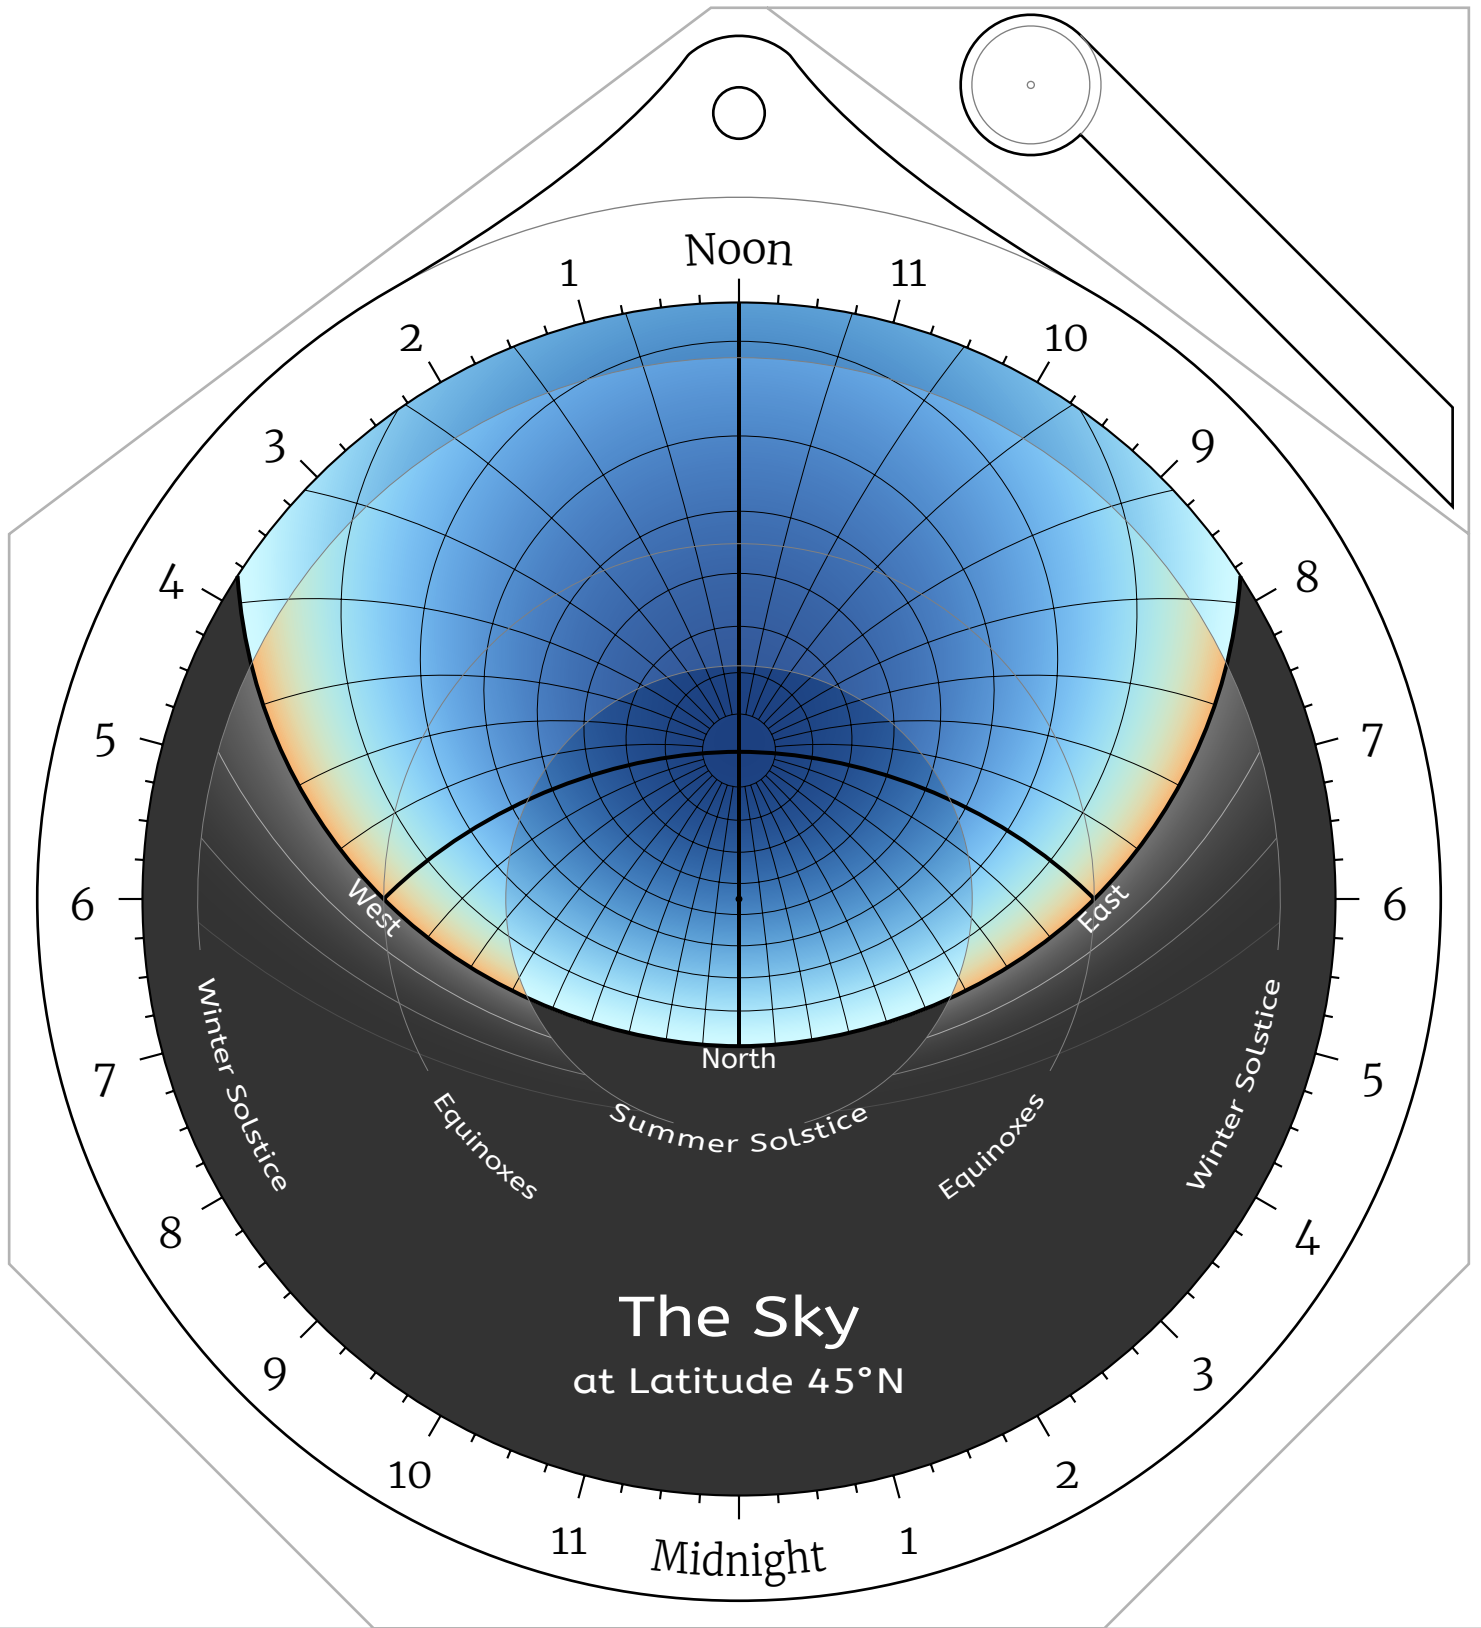

Celestial Disk for Northern Hemisphere Astrolabes

Celestial Disk for Southern Hemisphere Astrolabes

Front Side -- the North Pole

Back Side -- the North Pole

Front Side -- Latitude 85°N

Back Side -- Latitude 85°N

Front Side -- Latitude 80°N

Back Side -- Latitude 80°N

Front Side -- Latitude 75°N

Back Side -- Latitude 75°N

Front Side -- Latitude 65°N

Back Side -- Latitude 65°N

Front Side -- Latitude 60°N

The Sky
at Latitude 60°N

Back Side -- Latitude 60°N

Front Side -- Latitude 55°N

Back Side -- Latitude 55°N

Front Side -- Latitude 45°N

Front Side -- Latitude 40°N

Back Side -- Latitude 40°N

Front Side -- Latitude 35°N

Back Side -- Latitude 35°N

Back Side -- Latitude 30°N

Front Side -- Latitude 25°N

Back Side -- Latitude 25°N

Front Side -- Latitude 20°N

Back Side -- Latitude 20°N

Front Side -- Latitude 10°N

Back Side -- Latitude 10°N

Front Side -- Latitude 5°N