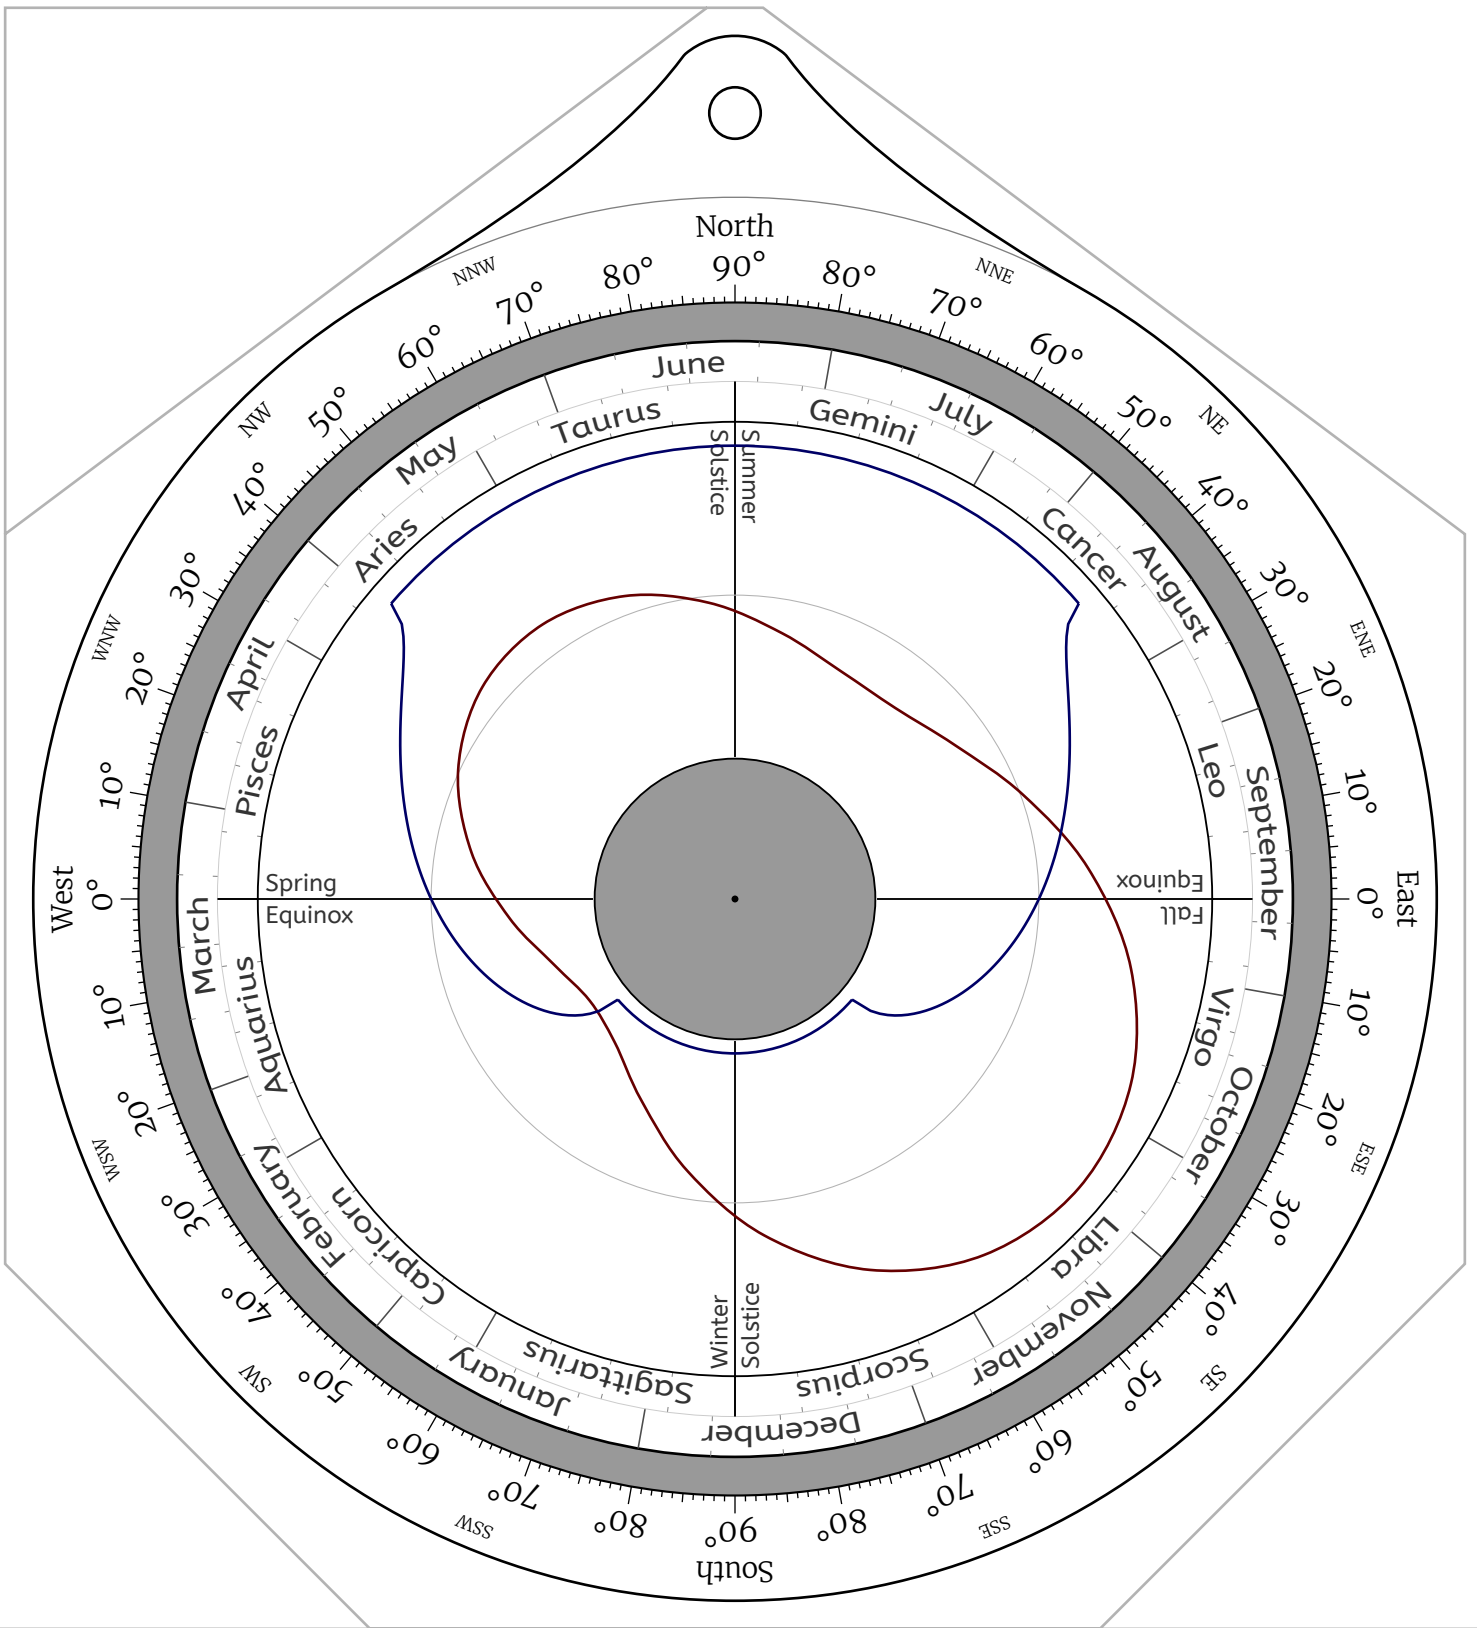

Celestial Disk for Northern Hemisphere Astrolabes

Celestial Disk for Southern Hemisphere Astrolabes

Front Side -- the North Pole

Back Side -- the North Pole

Front Side -- Latitude 85°N

Back Side -- Latitude 85°N

Front Side -- Latitude 80°N

Back Side -- Latitude 80°N

Front Side -- Latitude 75°N

Back Side -- Latitude 75°N

Front Side -- Latitude 65°N

Back Side -- Latitude 65°N

Front Side -- Latitude 60°N

The Sky
at Latitude 60°N

Back Side -- Latitude 5°N

Front Side -- the Equator

Back Side -- the Equator

Front Side -- Latitude 5°S

Back Side -- Latitude 5°S

Front Side -- Latitude 10°S

Back Side -- Latitude 10°S

Front Side -- Latitude 15°S

Front Side -- Latitude 80°S

Back Side -- Latitude 80°S

Front Side -- Latitude 85°S

Back Side -- Latitude 85°S

Front Side -- the South Pole

Back Side -- the South Pole