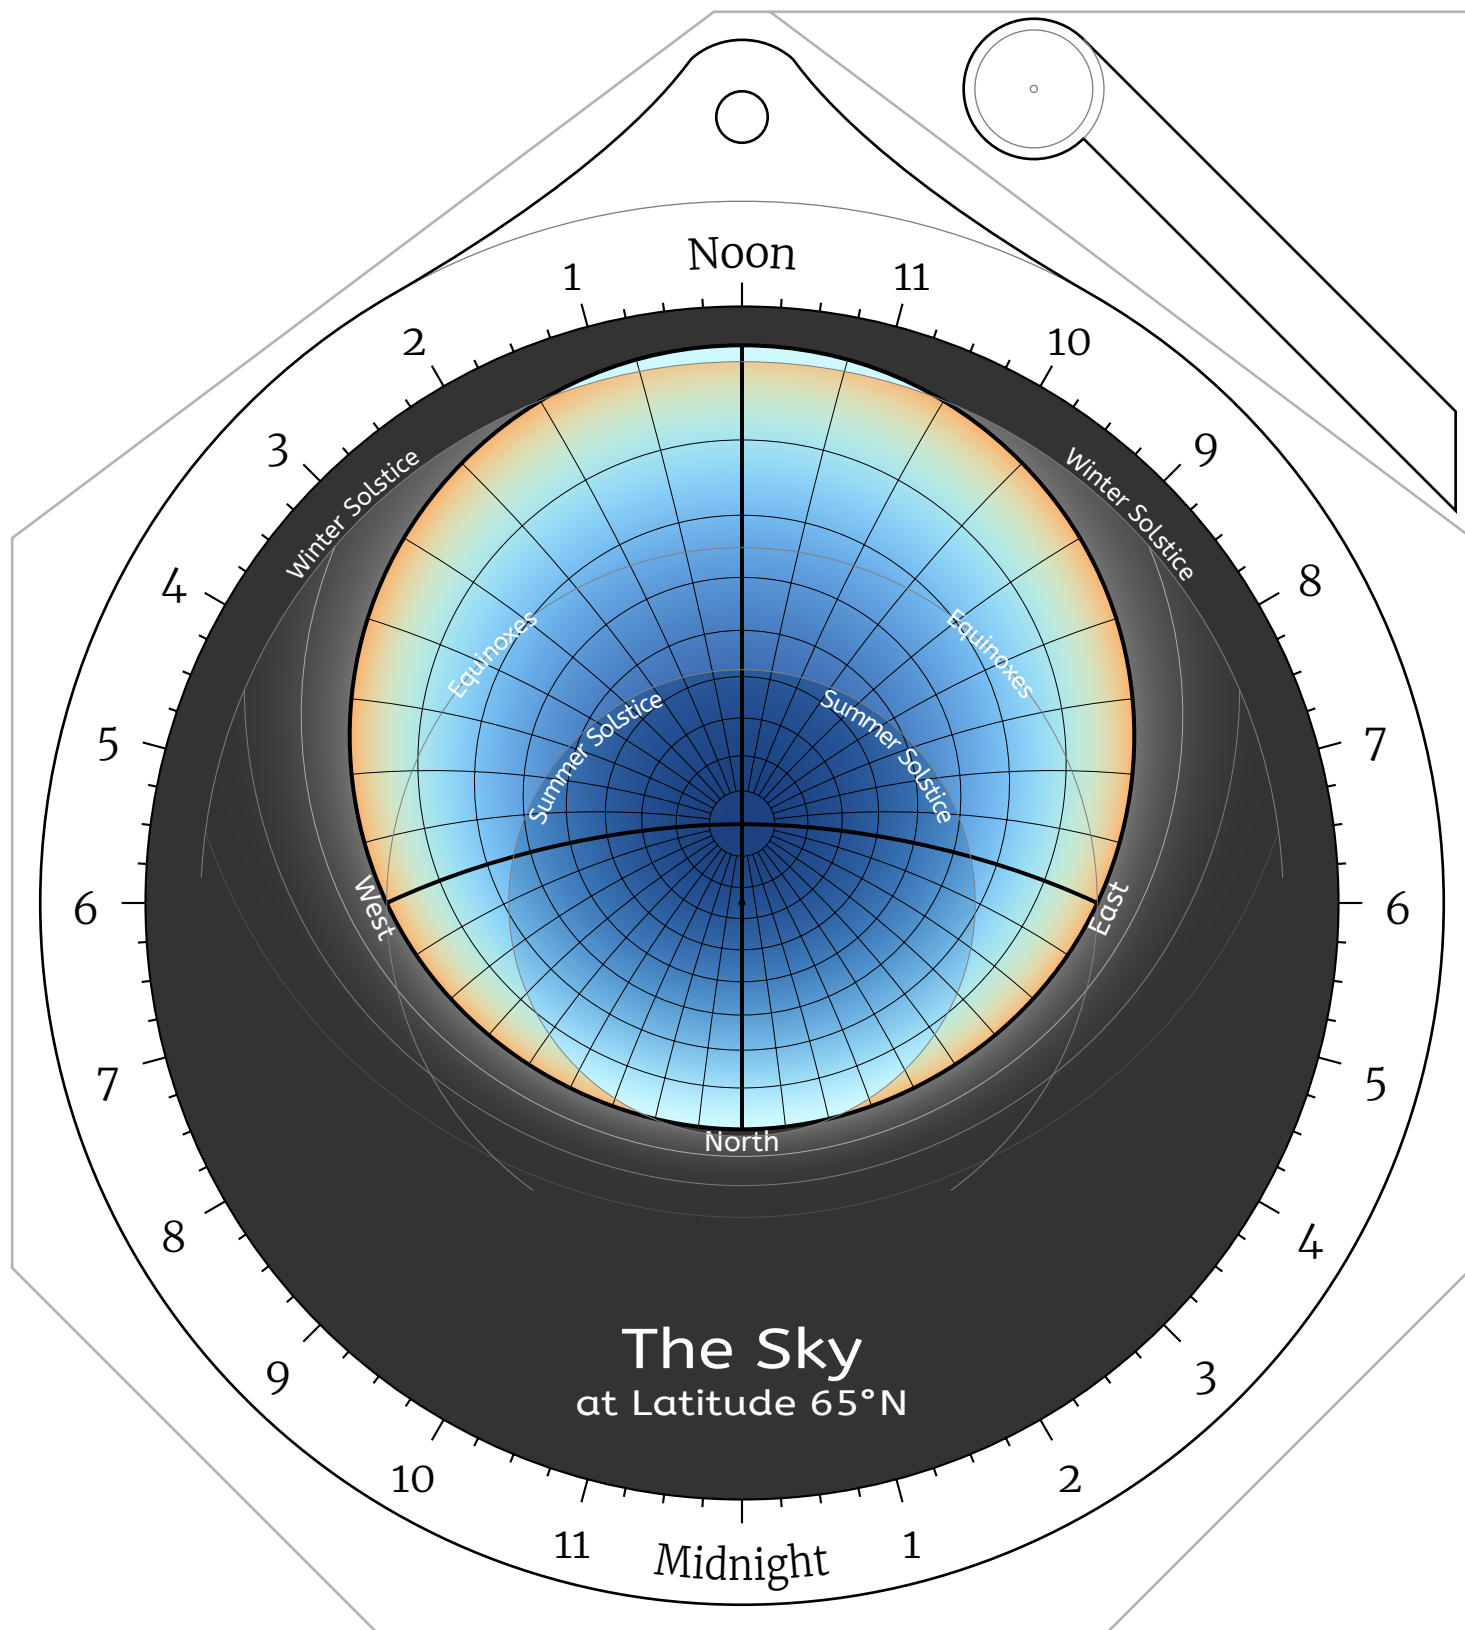

Celestial Disk for Northern Hemisphere Astrolabes

Celestial Disk for Southern Hemisphere Astrolabes

Front Side -- the North Pole

Back Side -- the North Pole

Front Side -- Latitude 85°N

Back Side -- Latitude 85°N

Front Side -- Latitude 80°N

Back Side -- Latitude 80°N

Front Side -- Latitude 75°N

Back Side -- Latitude 75°N

Front Side -- Latitude 65°N

Back Side -- Latitude 65°N

Front Side -- Latitude 60°N

The Sky
at Latitude 60°N

Back Side -- Latitude 30°N

Front Side -- Latitude 25°N

Back Side -- Latitude 25°N

Front Side -- Latitude 20°N

Back Side -- Latitude 20°N

Front Side -- Latitude 10°N

Back Side -- Latitude 10°N

Front Side -- Latitude 5°N

Front Side -- Latitude 80°S

Back Side -- Latitude 80°S

Front Side -- Latitude 85°S

Back Side -- Latitude 85°S

Front Side -- the South Pole

Back Side -- the South Pole