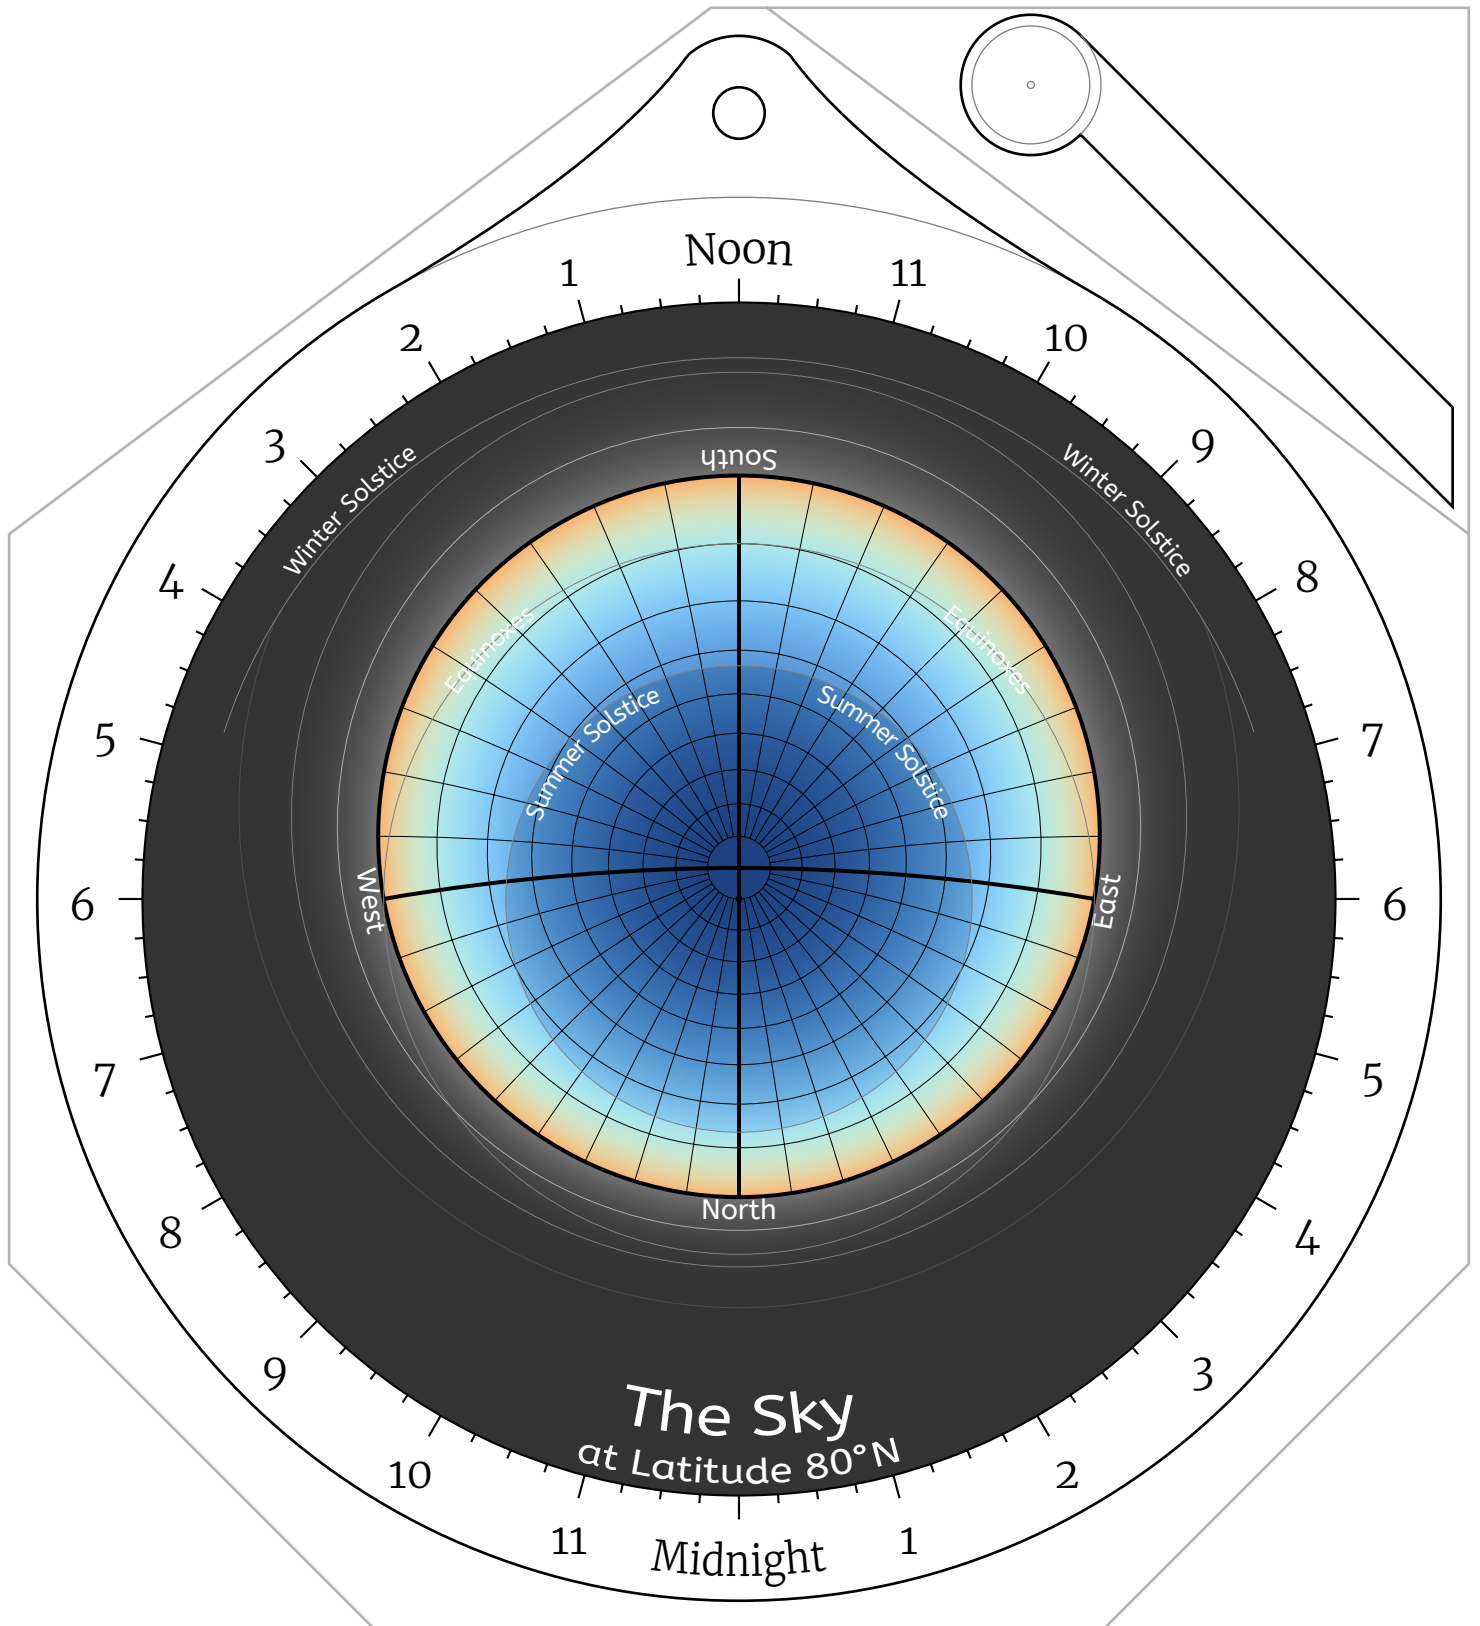

Celestial Disk for Northern Hemisphere Astrolabes

Celestial Disk for Southern Hemisphere Astrolabes

Front Side -- the North Pole

Back Side -- the North Pole

Front Side -- Latitude 85°N

Back Side -- Latitude 85°N

Front Side -- Latitude 80°N

Back Side -- Latitude 80°N

Front Side -- Latitude 75°N

Back Side -- Latitude 75°N

Front Side -- Latitude 65°N

Back Side -- Latitude 65°N

Front Side -- Latitude 60°N

The Sky
at Latitude 60°N

Back Side -- Latitude 5°N

Front Side -- the Equator

Back Side -- the Equator

Front Side -- Latitude 5°S

Back Side -- Latitude 5°S

Front Side -- Latitude 10°S

Back Side -- Latitude 10°S

Front Side -- Latitude 15°S

Front Side -- Latitude 80°S

Back Side -- Latitude 80°S

Front Side -- Latitude 85°S

Back Side -- Latitude 85°S

Front Side -- the South Pole

Back Side -- the South Pole