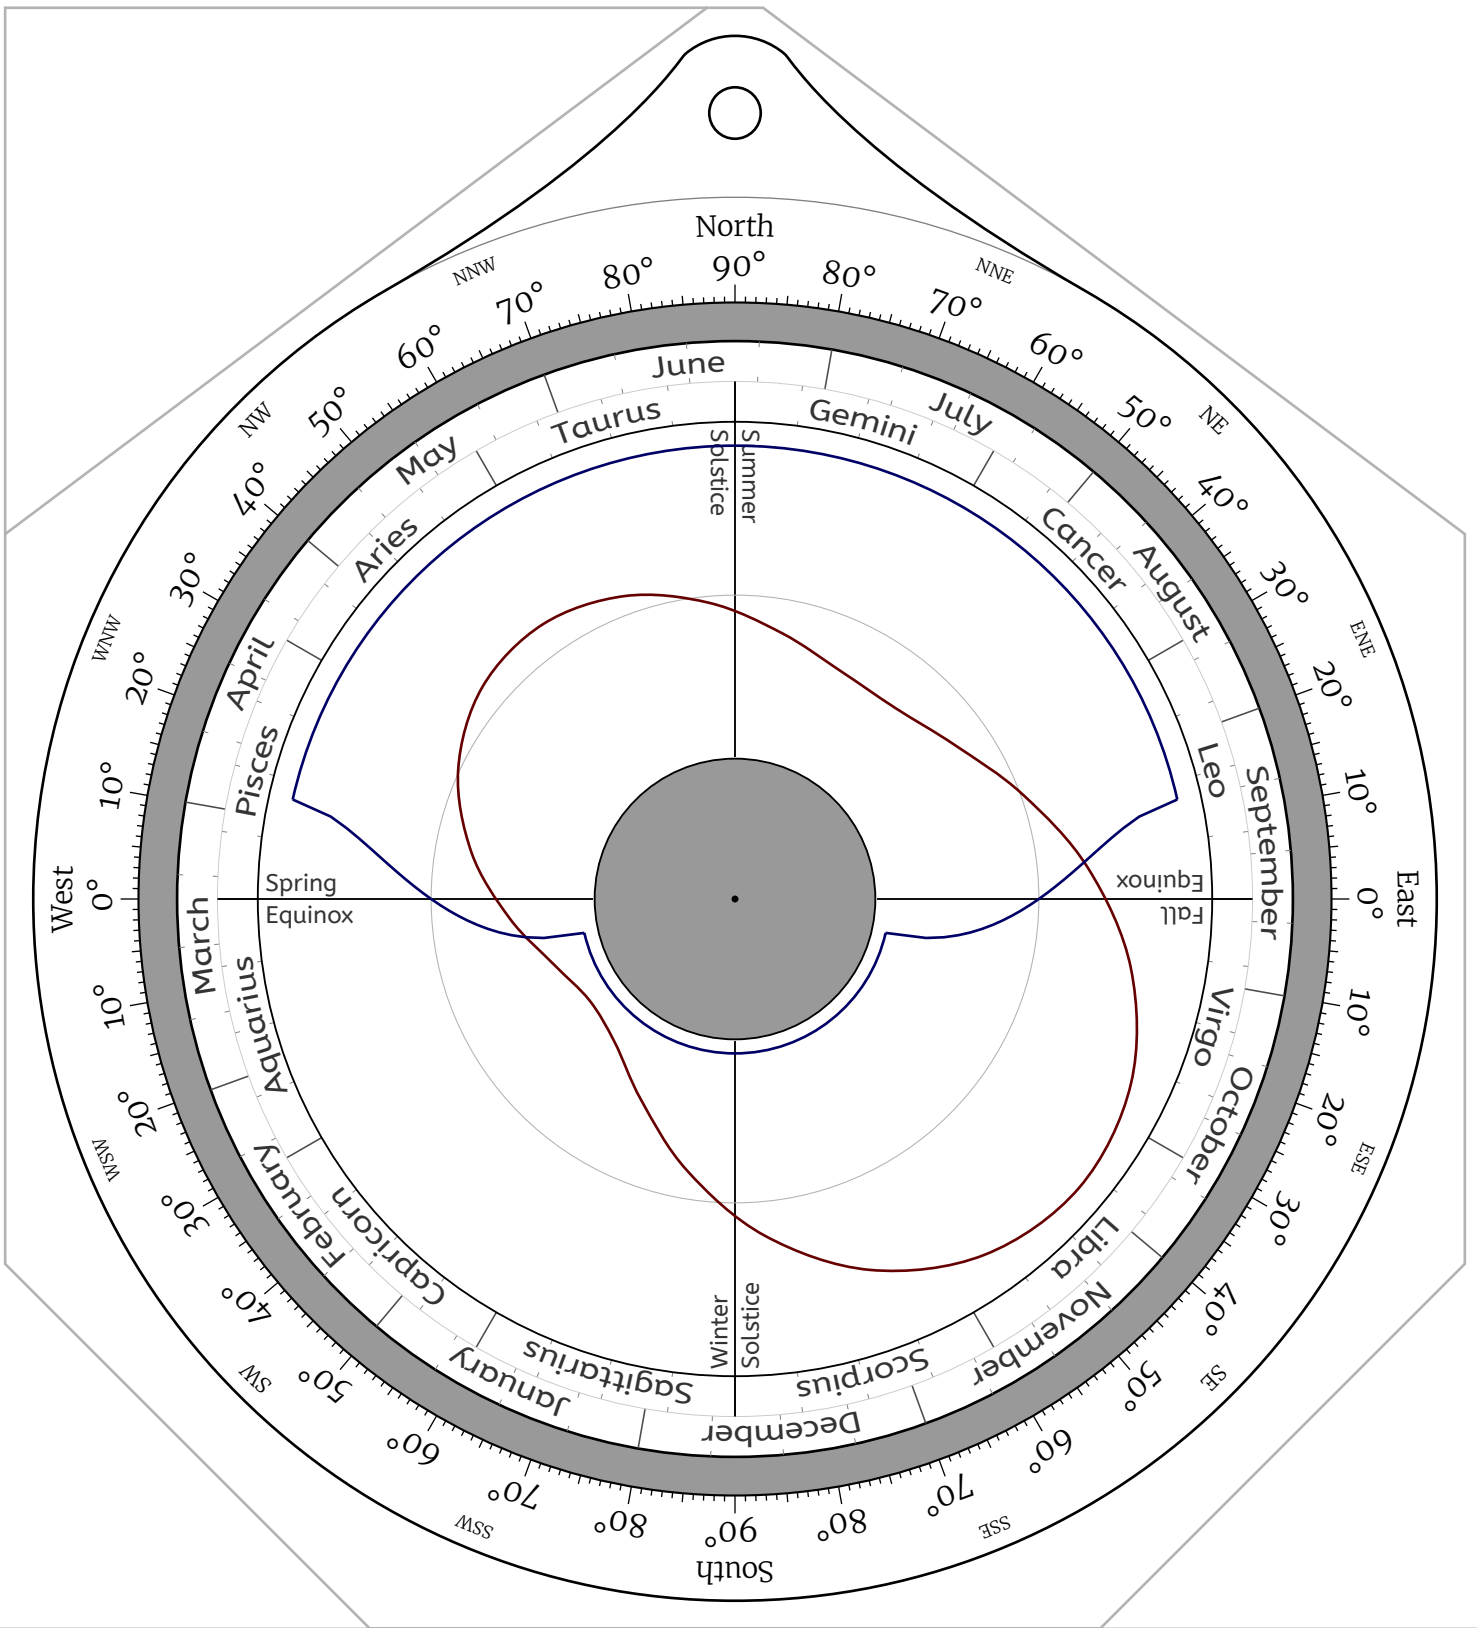

Celestial Disk for Northern Hemisphere Astrolabes

Celestial Disk for Southern Hemisphere Astrolabes

Front Side -- the North Pole

Back Side -- the North Pole

Front Side -- Latitude 85°N

Back Side -- Latitude 85°N

Front Side -- Latitude 80°N

Back Side -- Latitude 80°N

Front Side -- Latitude 75°N

Back Side -- Latitude 75°N

Front Side -- Latitude 65°N

Back Side -- Latitude 65°N

Front Side -- Latitude 60°N

The Sky
at Latitude 60°N

Back Side -- Latitude 5°N

Front Side -- the Equator

Back Side -- the Equator

Front Side -- Latitude 5°S

Back Side -- Latitude 5°S

Front Side -- Latitude 10°S

Back Side -- Latitude 10°S

Front Side -- Latitude 15°S

Front Side -- Latitude 80°S

Back Side -- Latitude 80°S

Front Side -- Latitude 85°S

Back Side -- Latitude 85°S

Front Side -- the South Pole

Back Side -- the South Pole