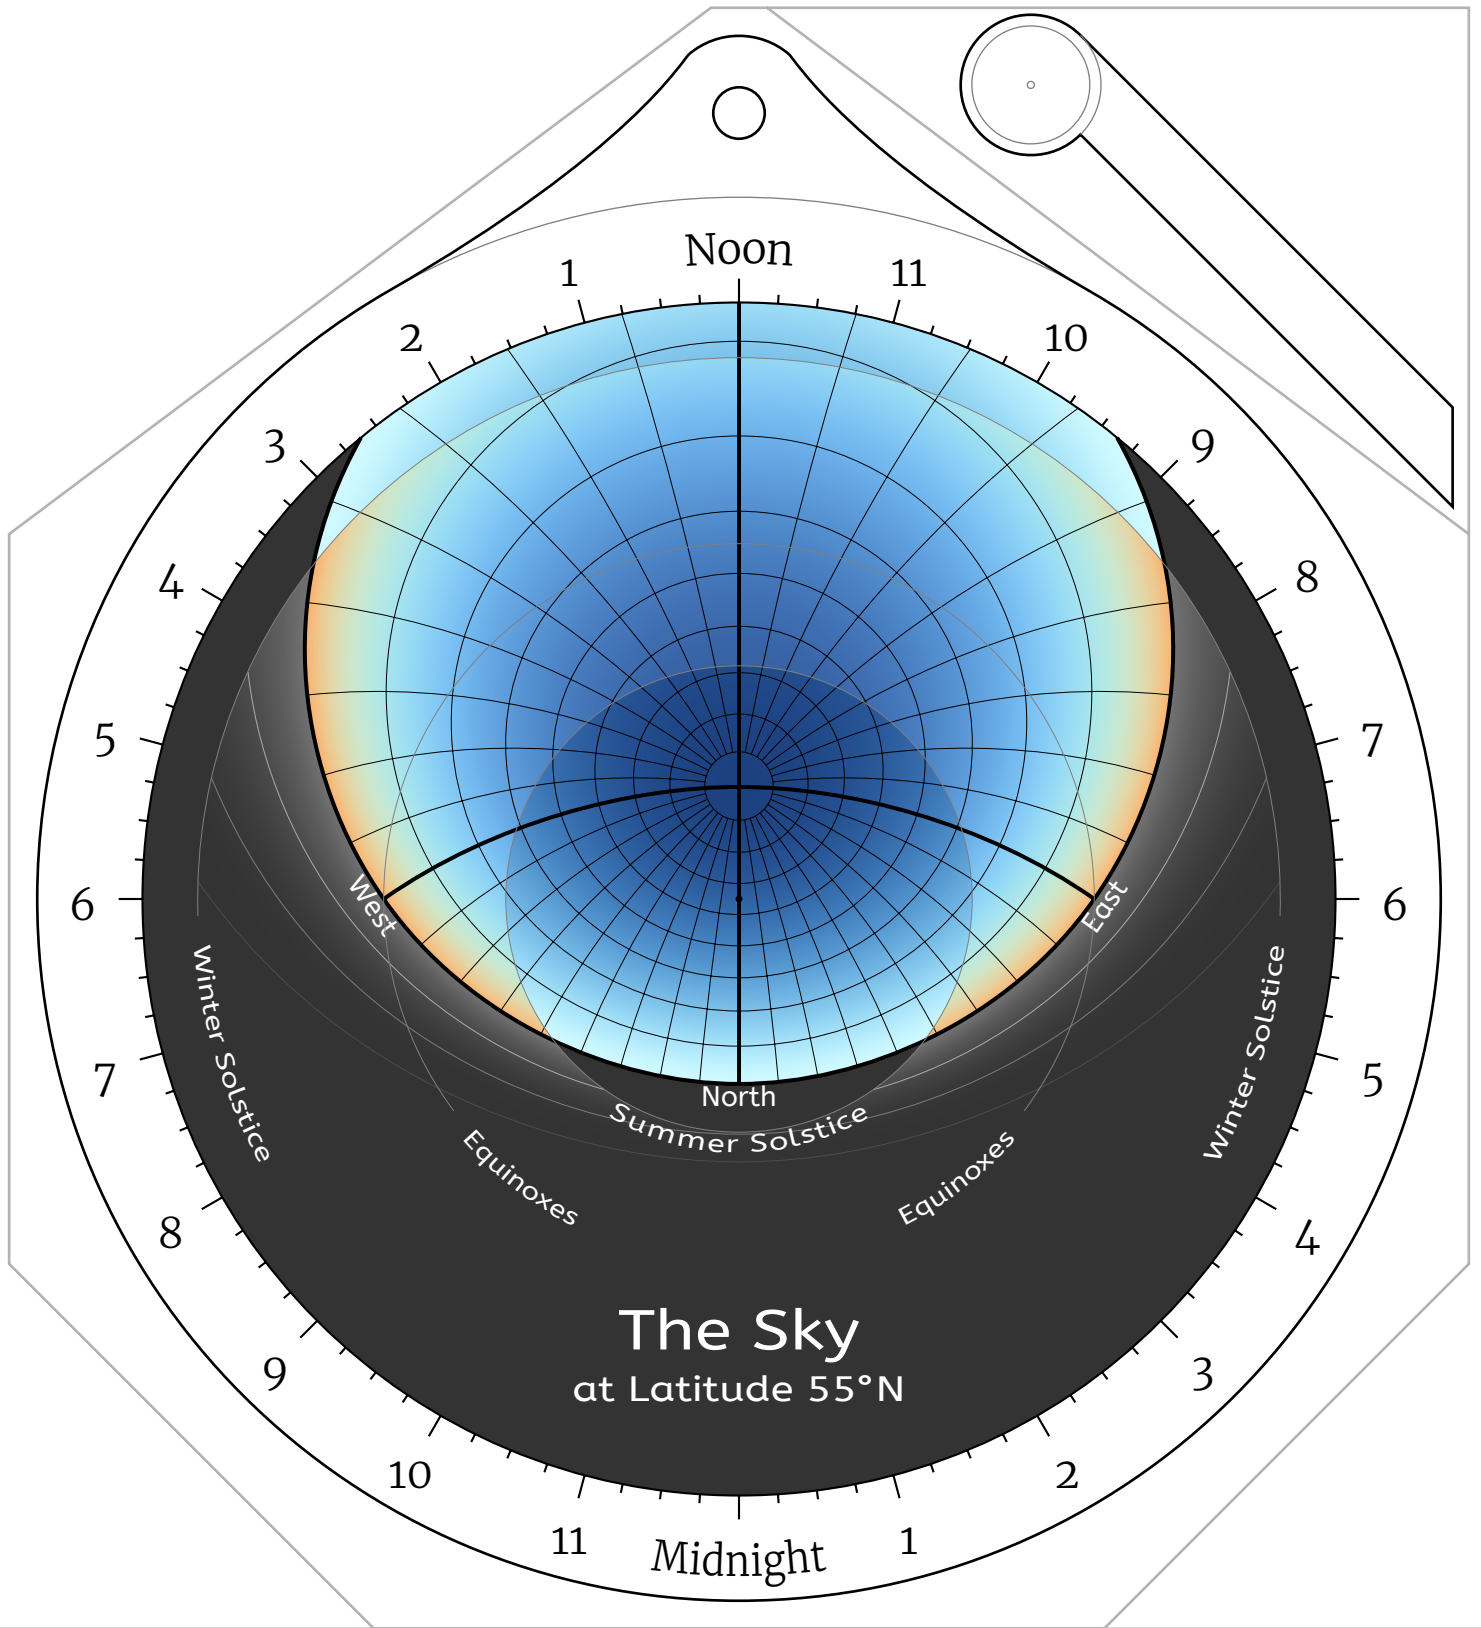

Celestial Disk for Northern Hemisphere Astrolabes

Celestial Disk for Southern Hemisphere Astrolabes

Front Side -- the North Pole

Back Side -- the North Pole

Front Side -- Latitude 85°N

Back Side -- Latitude 85°N

Front Side -- Latitude 80°N

Back Side -- Latitude 80°N

Front Side -- Latitude 75°N

Back Side -- Latitude 75°N

Front Side -- Latitude 65°N

Back Side -- Latitude 65°N

Front Side -- Latitude 60°N

The Sky
at Latitude 60°N

Back Side -- Latitude 60°N

Front Side -- Latitude 55°N

Back Side -- Latitude 55°N

Front Side -- Latitude 45°N

Front Side -- Latitude 40°N

Back Side -- Latitude 40°N

Front Side -- Latitude 35°N

Back Side -- Latitude 35°N

Front Side -- Latitude 80°S

Back Side -- Latitude 80°S

Front Side -- Latitude 85°S

Back Side -- Latitude 85°S

Front Side -- the South Pole

Back Side -- the South Pole