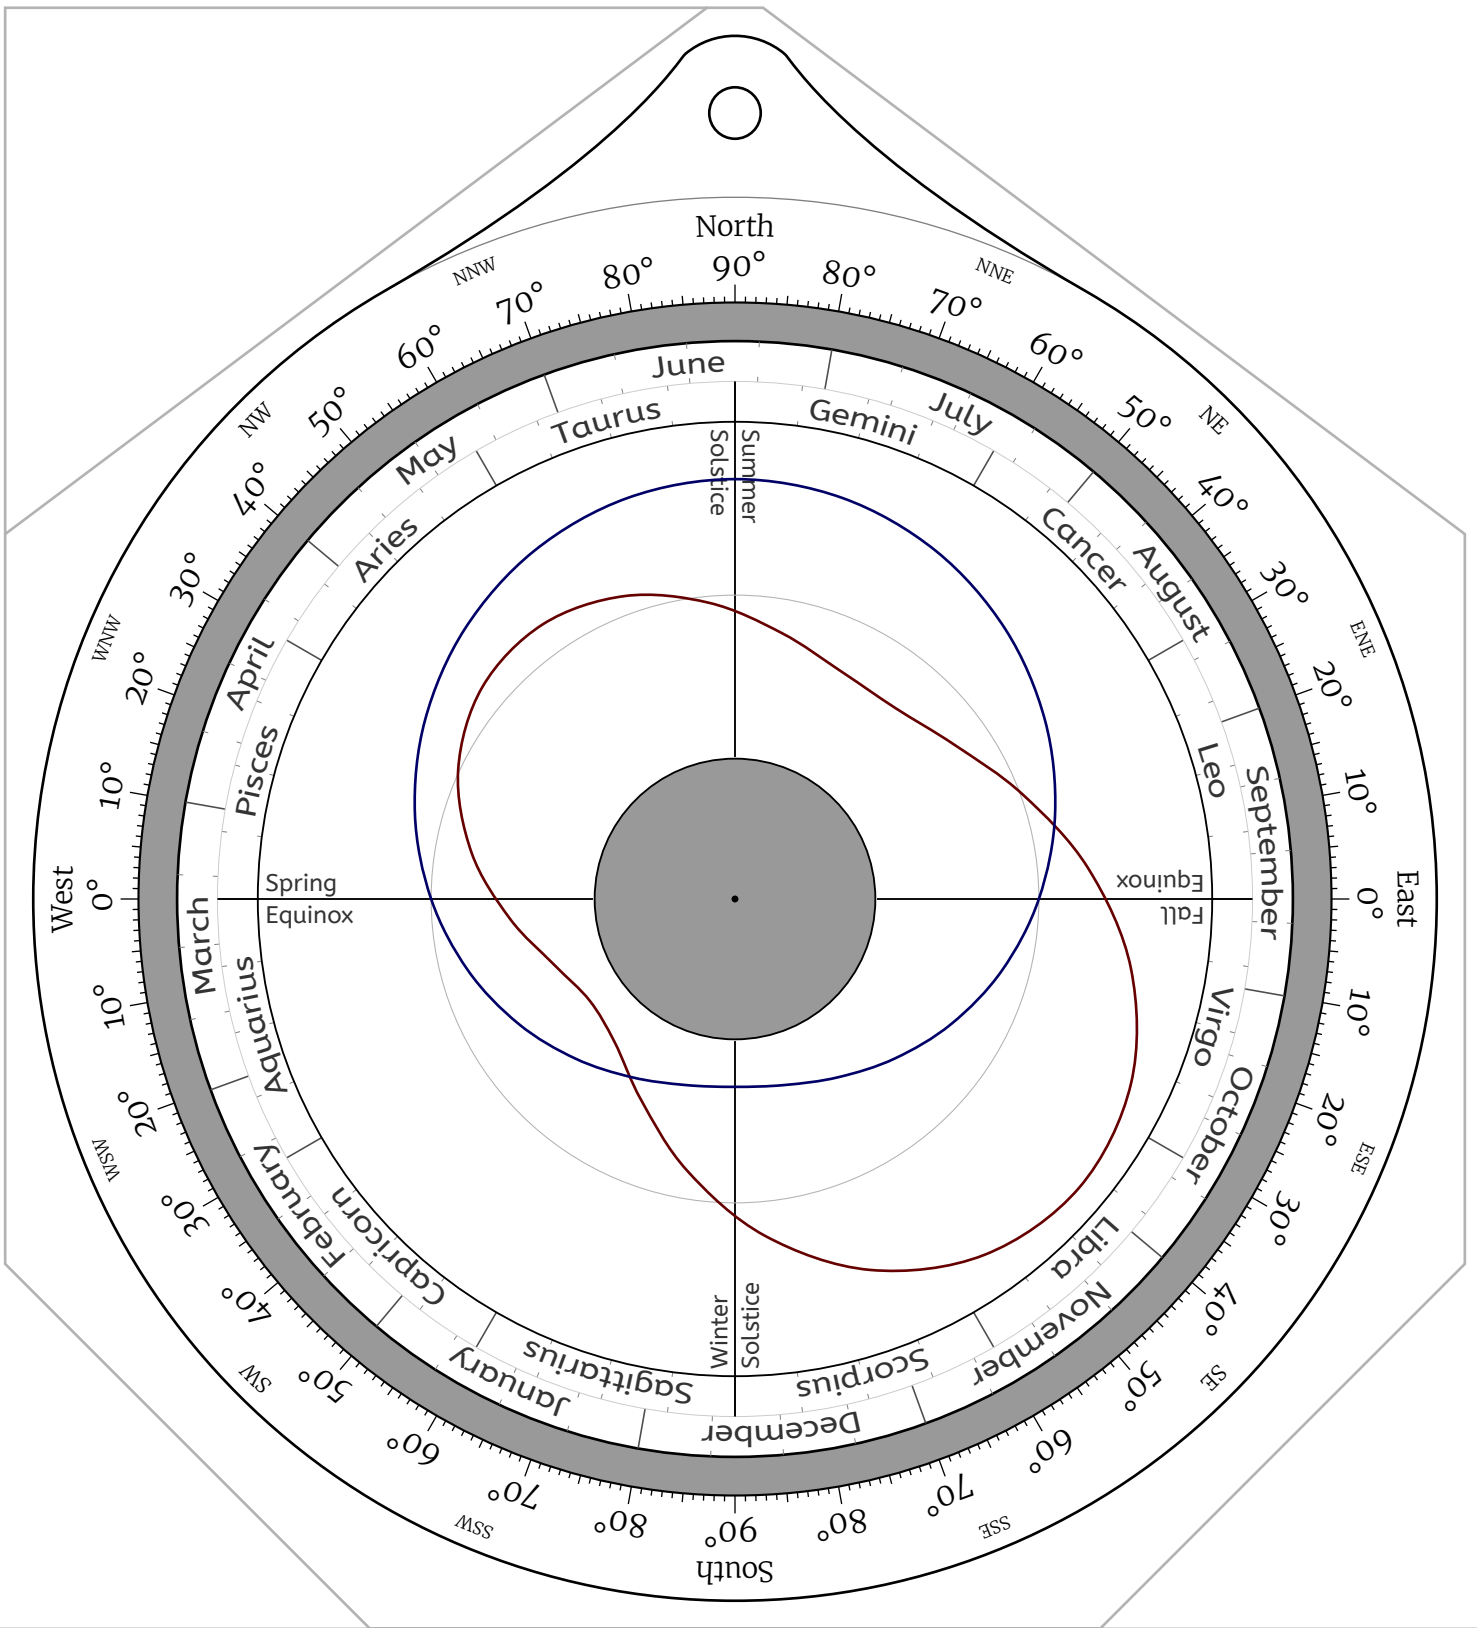

Celestial Disk for Northern Hemisphere Astrolabes

Celestial Disk for Southern Hemisphere Astrolabes

Front Side -- the North Pole

Back Side -- the North Pole

Front Side -- Latitude 85°N

Back Side -- Latitude 85°N

Back Side -- Latitude 60°N

Front Side -- Latitude 55°N

Back Side -- Latitude 55°N

Front Side -- Latitude 45°N

Front Side -- Latitude 40°N

Back Side -- Latitude 40°N

Front Side -- Latitude 35°N

Back Side -- Latitude 35°N

Back Side -- Latitude 30°N

Front Side -- Latitude 25°N

Back Side -- Latitude 25°N

Front Side -- Latitude 20°N

Back Side -- Latitude 20°N

Front Side -- Latitude 10°N

Back Side -- Latitude 10°N

Front Side -- Latitude 5°N

Back Side -- Latitude 5°N

Front Side -- the Equator

Back Side -- the Equator

Front Side -- Latitude 5°S

Back Side -- Latitude 5°S

Front Side -- Latitude 10°S

Back Side -- Latitude 10°S

Front Side -- Latitude 15°S