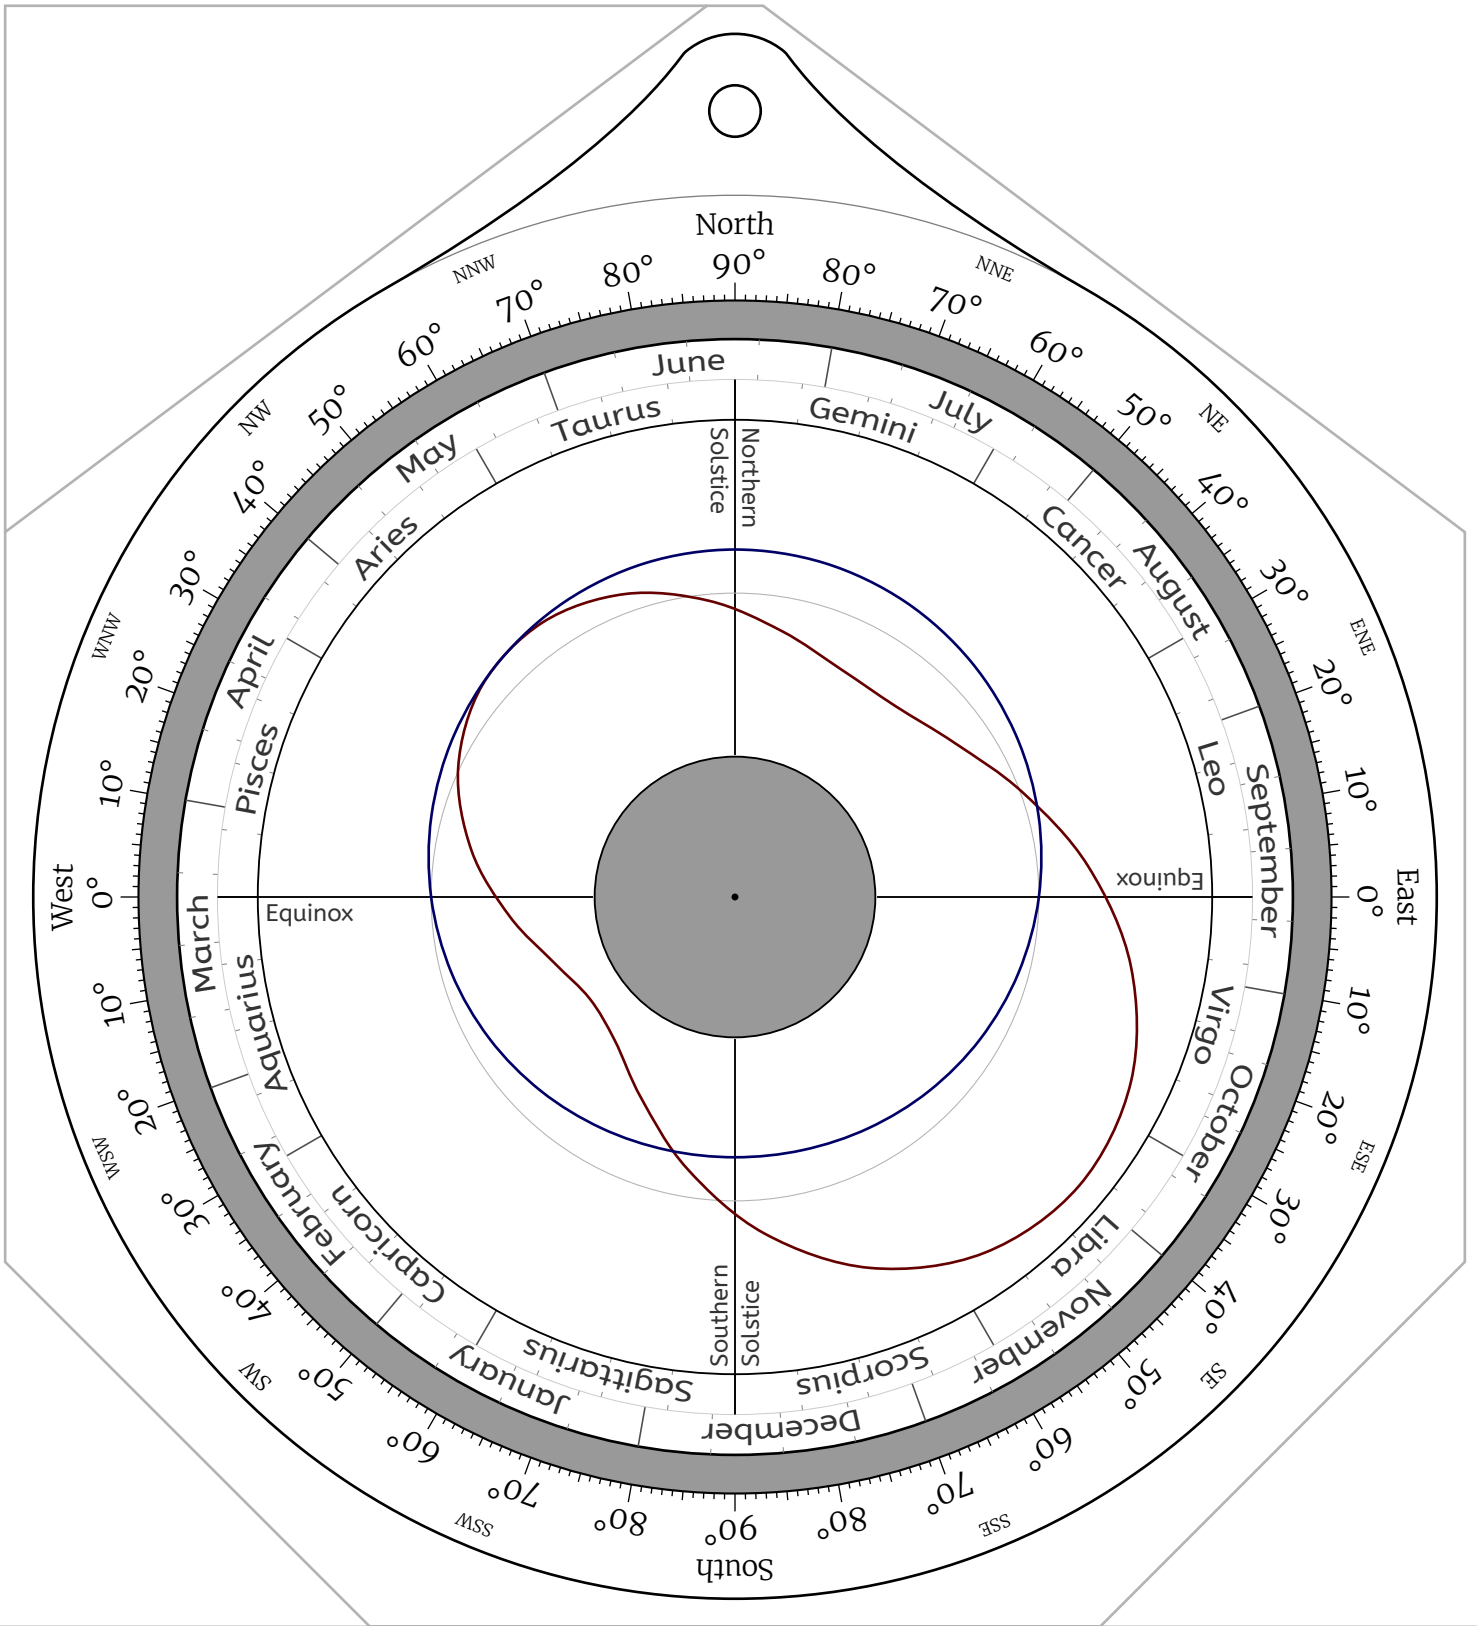

Celestial Disk for Northern Hemisphere Astrolabes

Celestial Disk for Southern Hemisphere Astrolabes

Front Side -- the North Pole

Back Side -- the North Pole

Front Side -- Latitude 85°N

Back Side -- Latitude 85°N

Back Side -- Latitude 30°N

Front Side -- Latitude 25°N

Back Side -- Latitude 25°N

Front Side -- Latitude 20°N

Back Side -- Latitude 20°N

Front Side -- Latitude 10°N

Back Side -- Latitude 10°N

Front Side -- Latitude 5°N

Back Side -- Latitude 5°N

Front Side -- the Equator

Back Side -- the Equator

Front Side -- Latitude 5°S

Back Side -- Latitude 5°S

Front Side -- Latitude 10°S

Back Side -- Latitude 10°S

Front Side -- Latitude 15°S

Front Side -- Latitude 80°S

Back Side -- Latitude 80°S

Front Side -- Latitude 85°S

Back Side -- Latitude 85°S

Front Side -- the South Pole

Back Side -- the South Pole