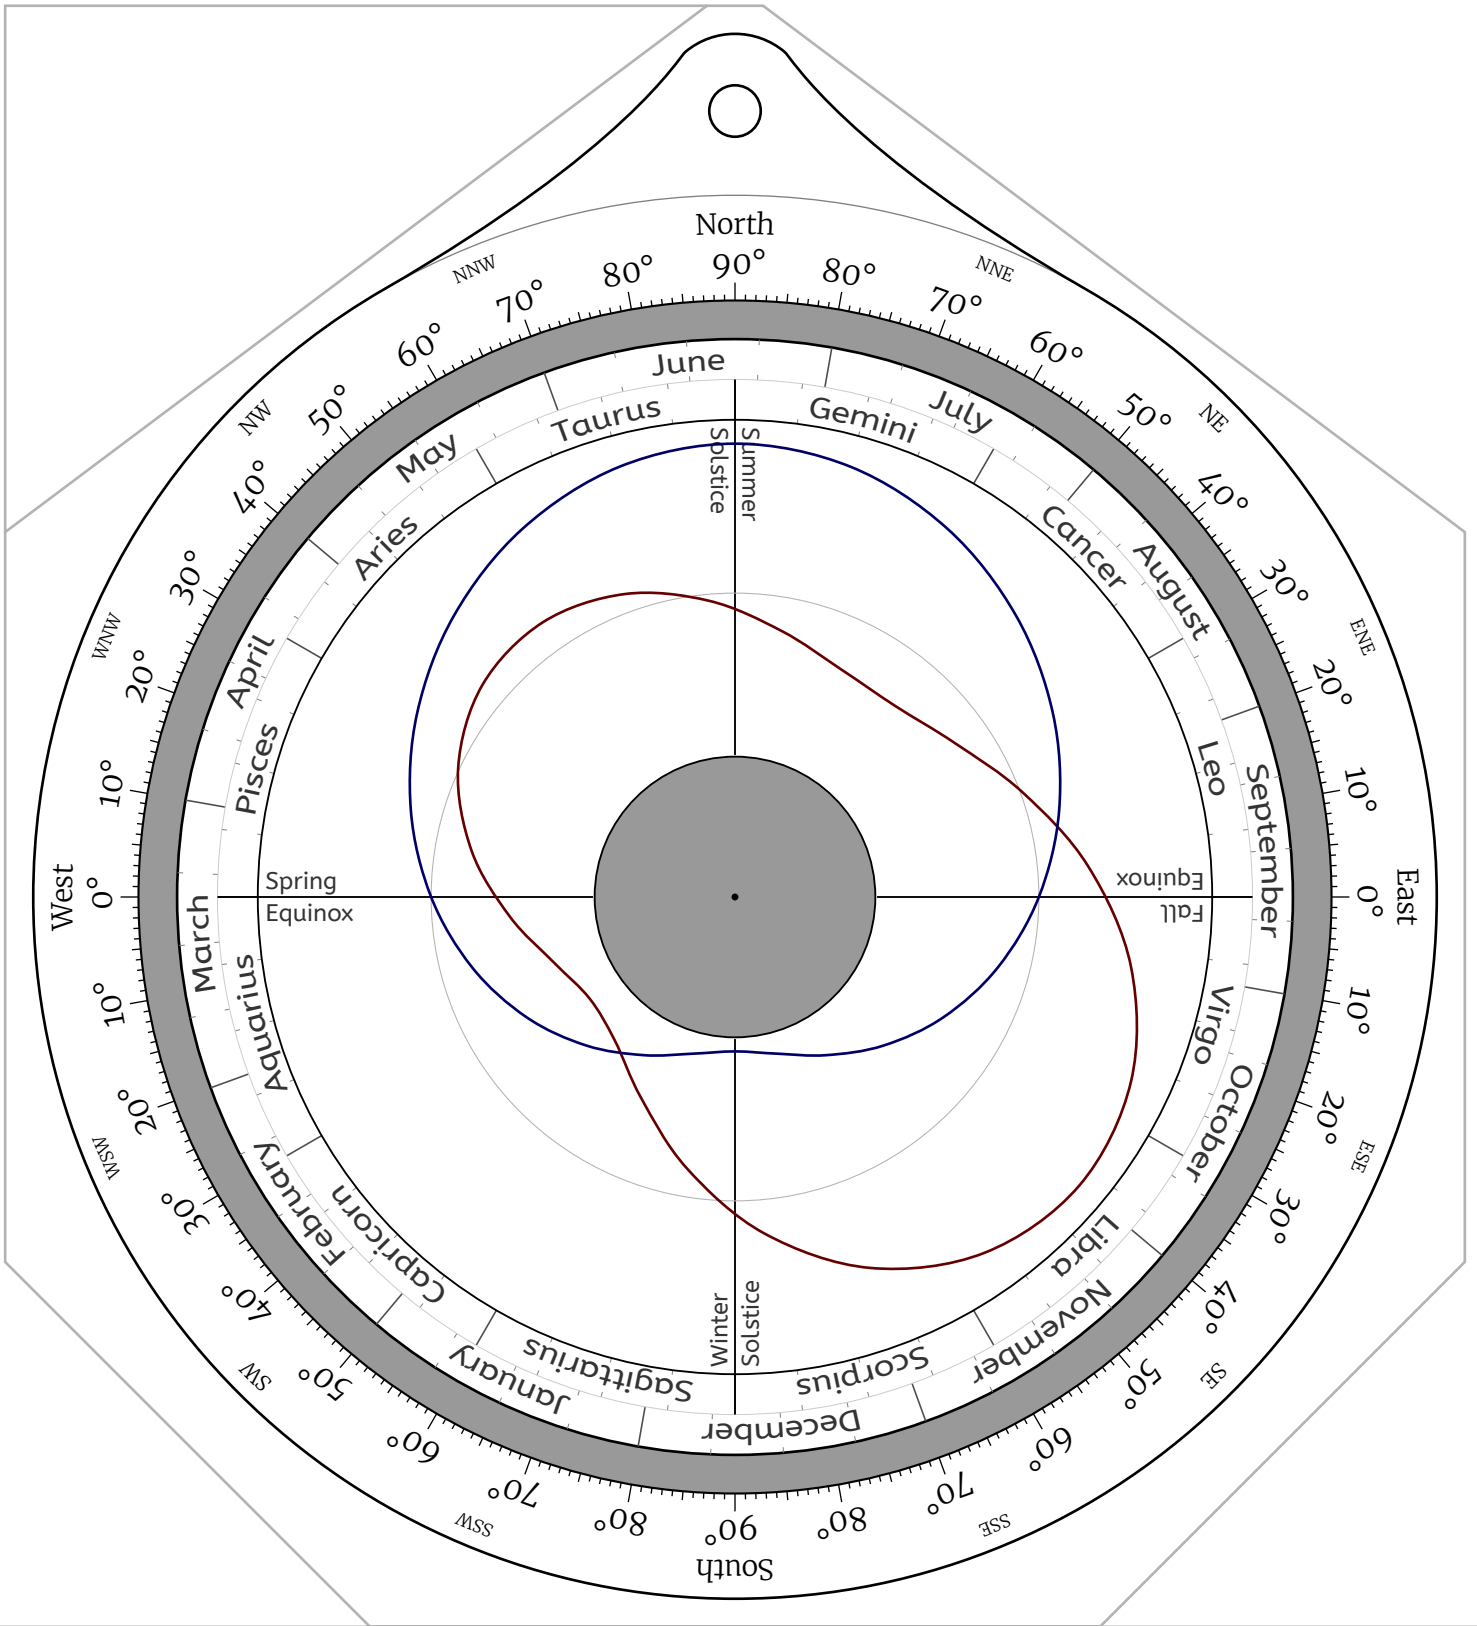

Back Side -- Latitude 60°N