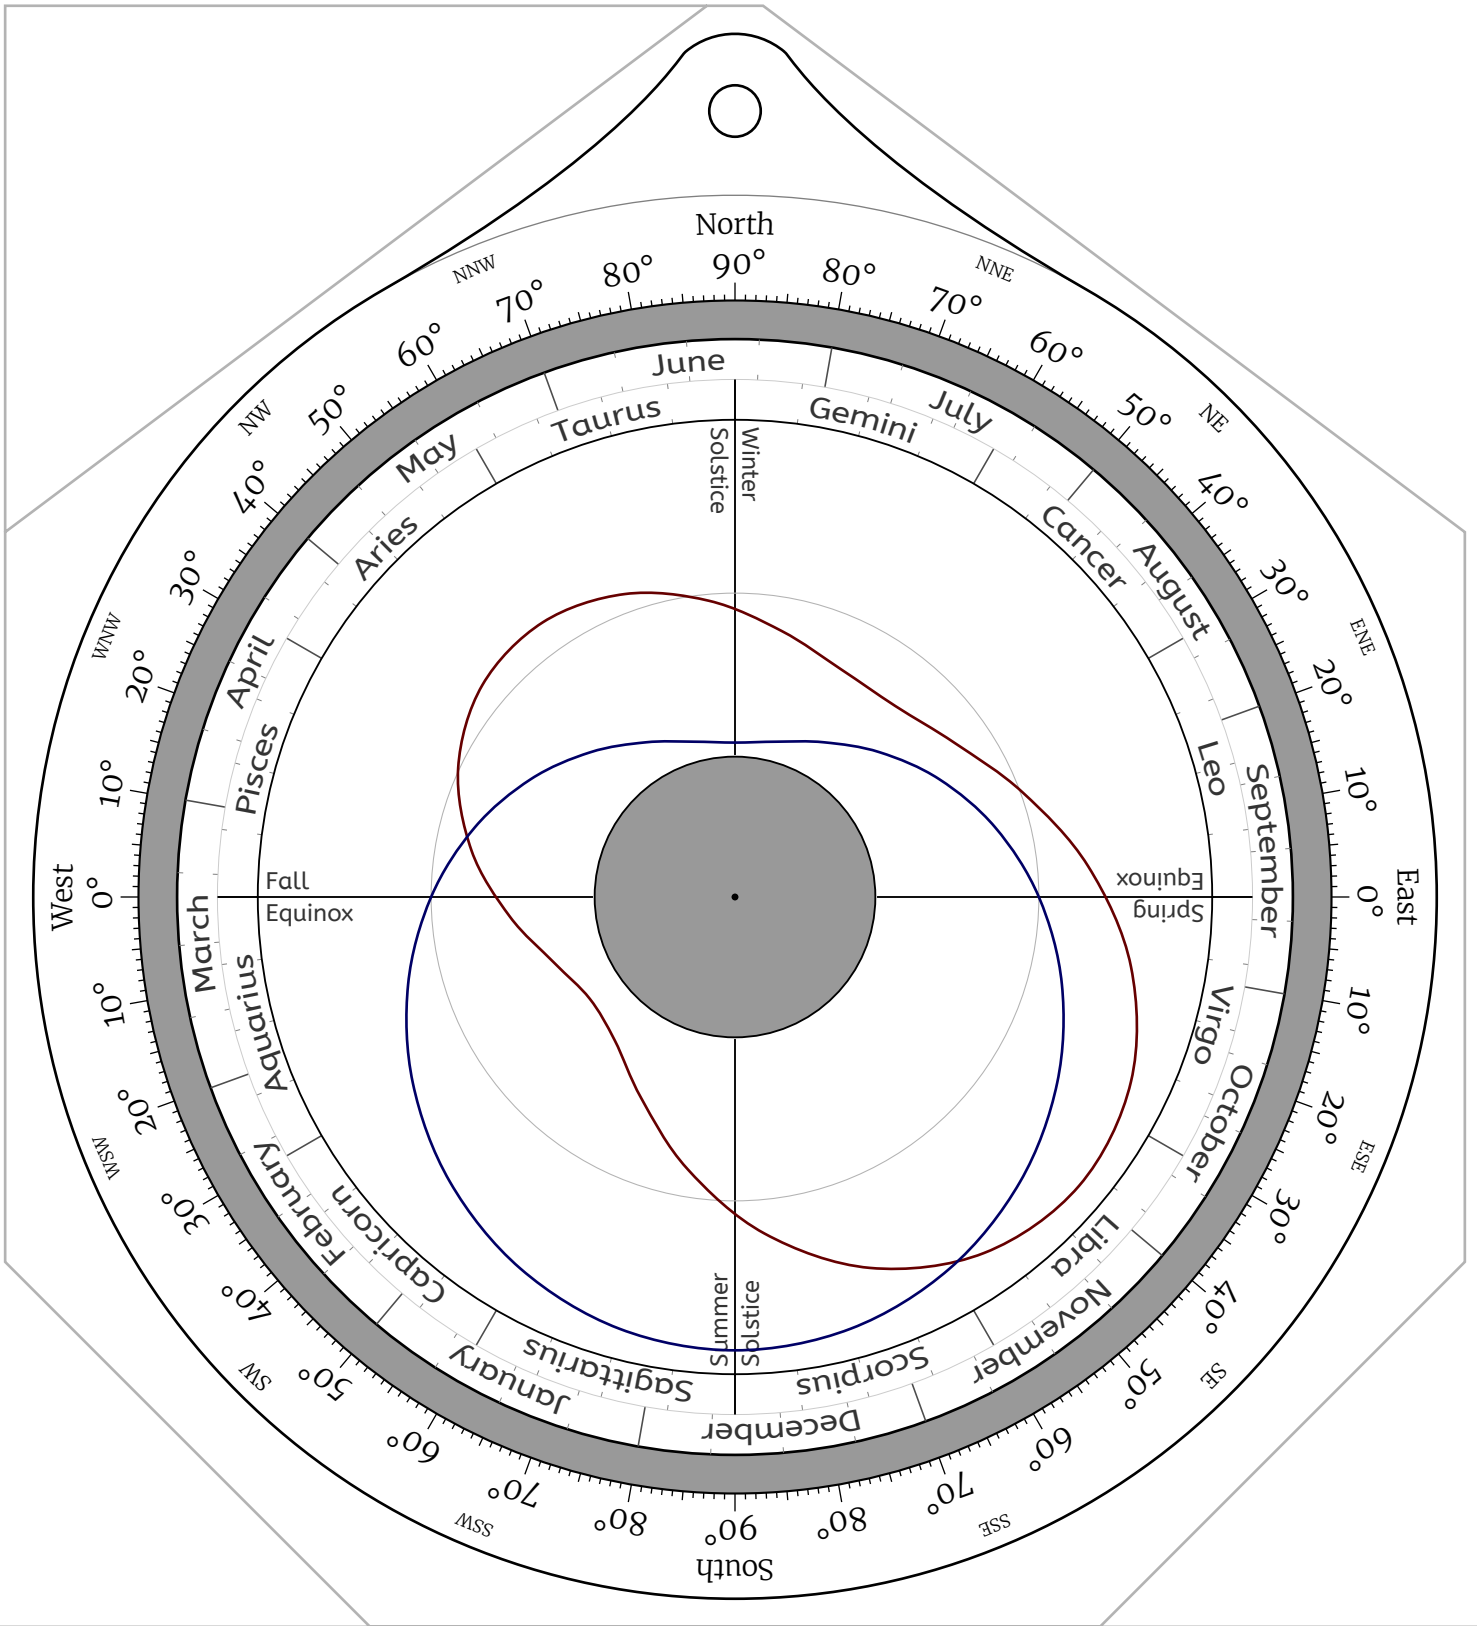

Celestial Disk for Northern Hemisphere Astrolabes

Celestial Disk for Southern Hemisphere Astrolabes

Front Side -- the North Pole

Back Side -- the North Pole

Front Side -- Latitude 85°N

Back Side -- Latitude 85°N

Back Side -- Latitude 30°N

Front Side -- Latitude 25°N

Back Side -- Latitude 25°N

Front Side -- Latitude 20°N

Back Side -- Latitude 20°N

Front Side -- Latitude 10°N

Back Side -- Latitude 10°N

Front Side -- Latitude 5°N

Back Side -- Latitude 5°N

Front Side -- the Equator

Back Side -- the Equator

Front Side -- Latitude 5°S

Back Side -- Latitude 5°S

Front Side -- Latitude 10°S

Back Side -- Latitude 10°S

Front Side -- Latitude 15°S

Back Side -- Latitude 35°S

Front Side -- Latitude 40°S

Back Side -- Latitude 40°S

Front Side -- Latitude 45°S

Back Side -- Latitude 45°S

Front Side -- Latitude 50°S

Front Side -- Latitude 55°S

Back Side -- Latitude 55°S