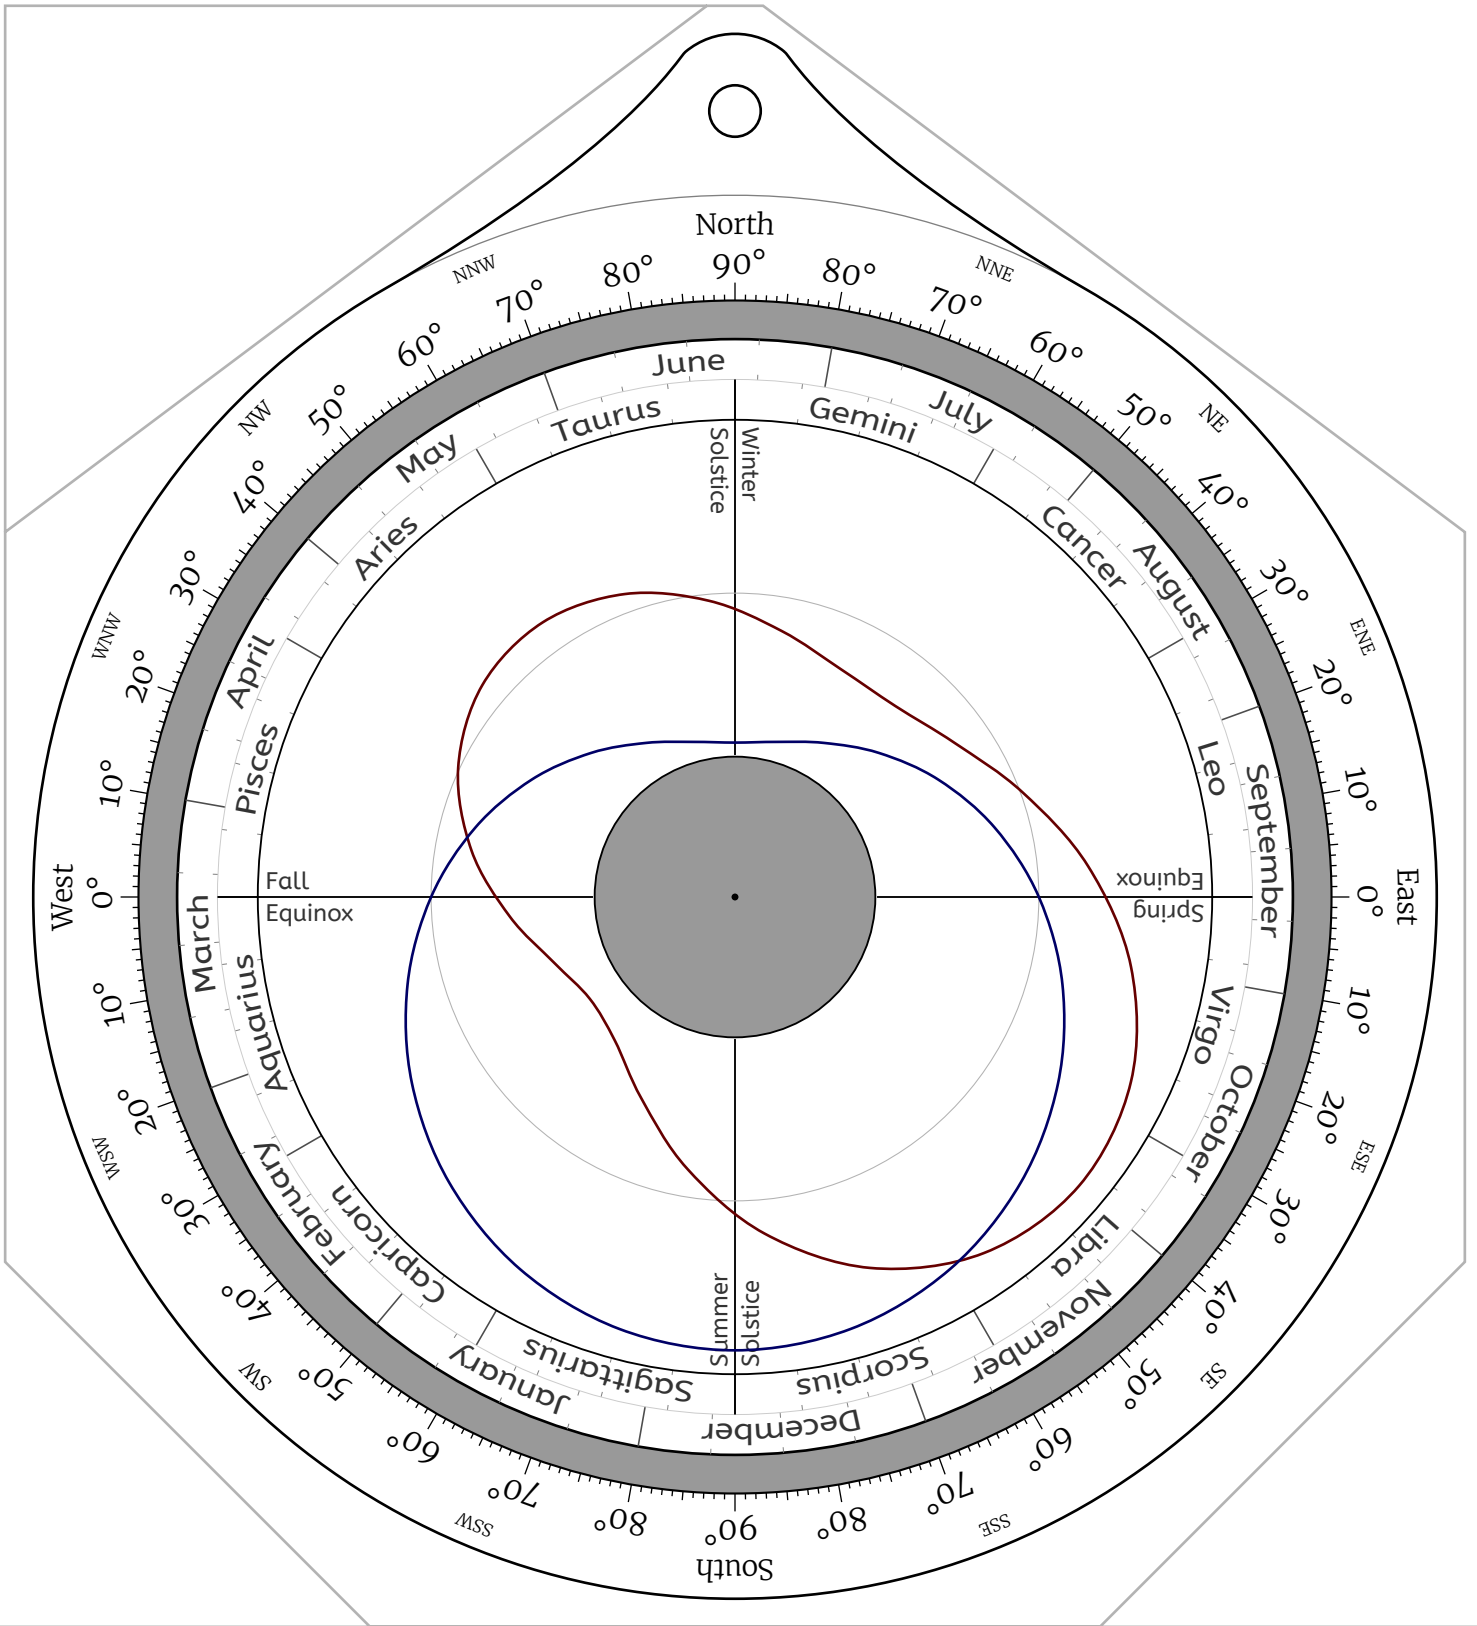

Back Side -- Latitude 35°S