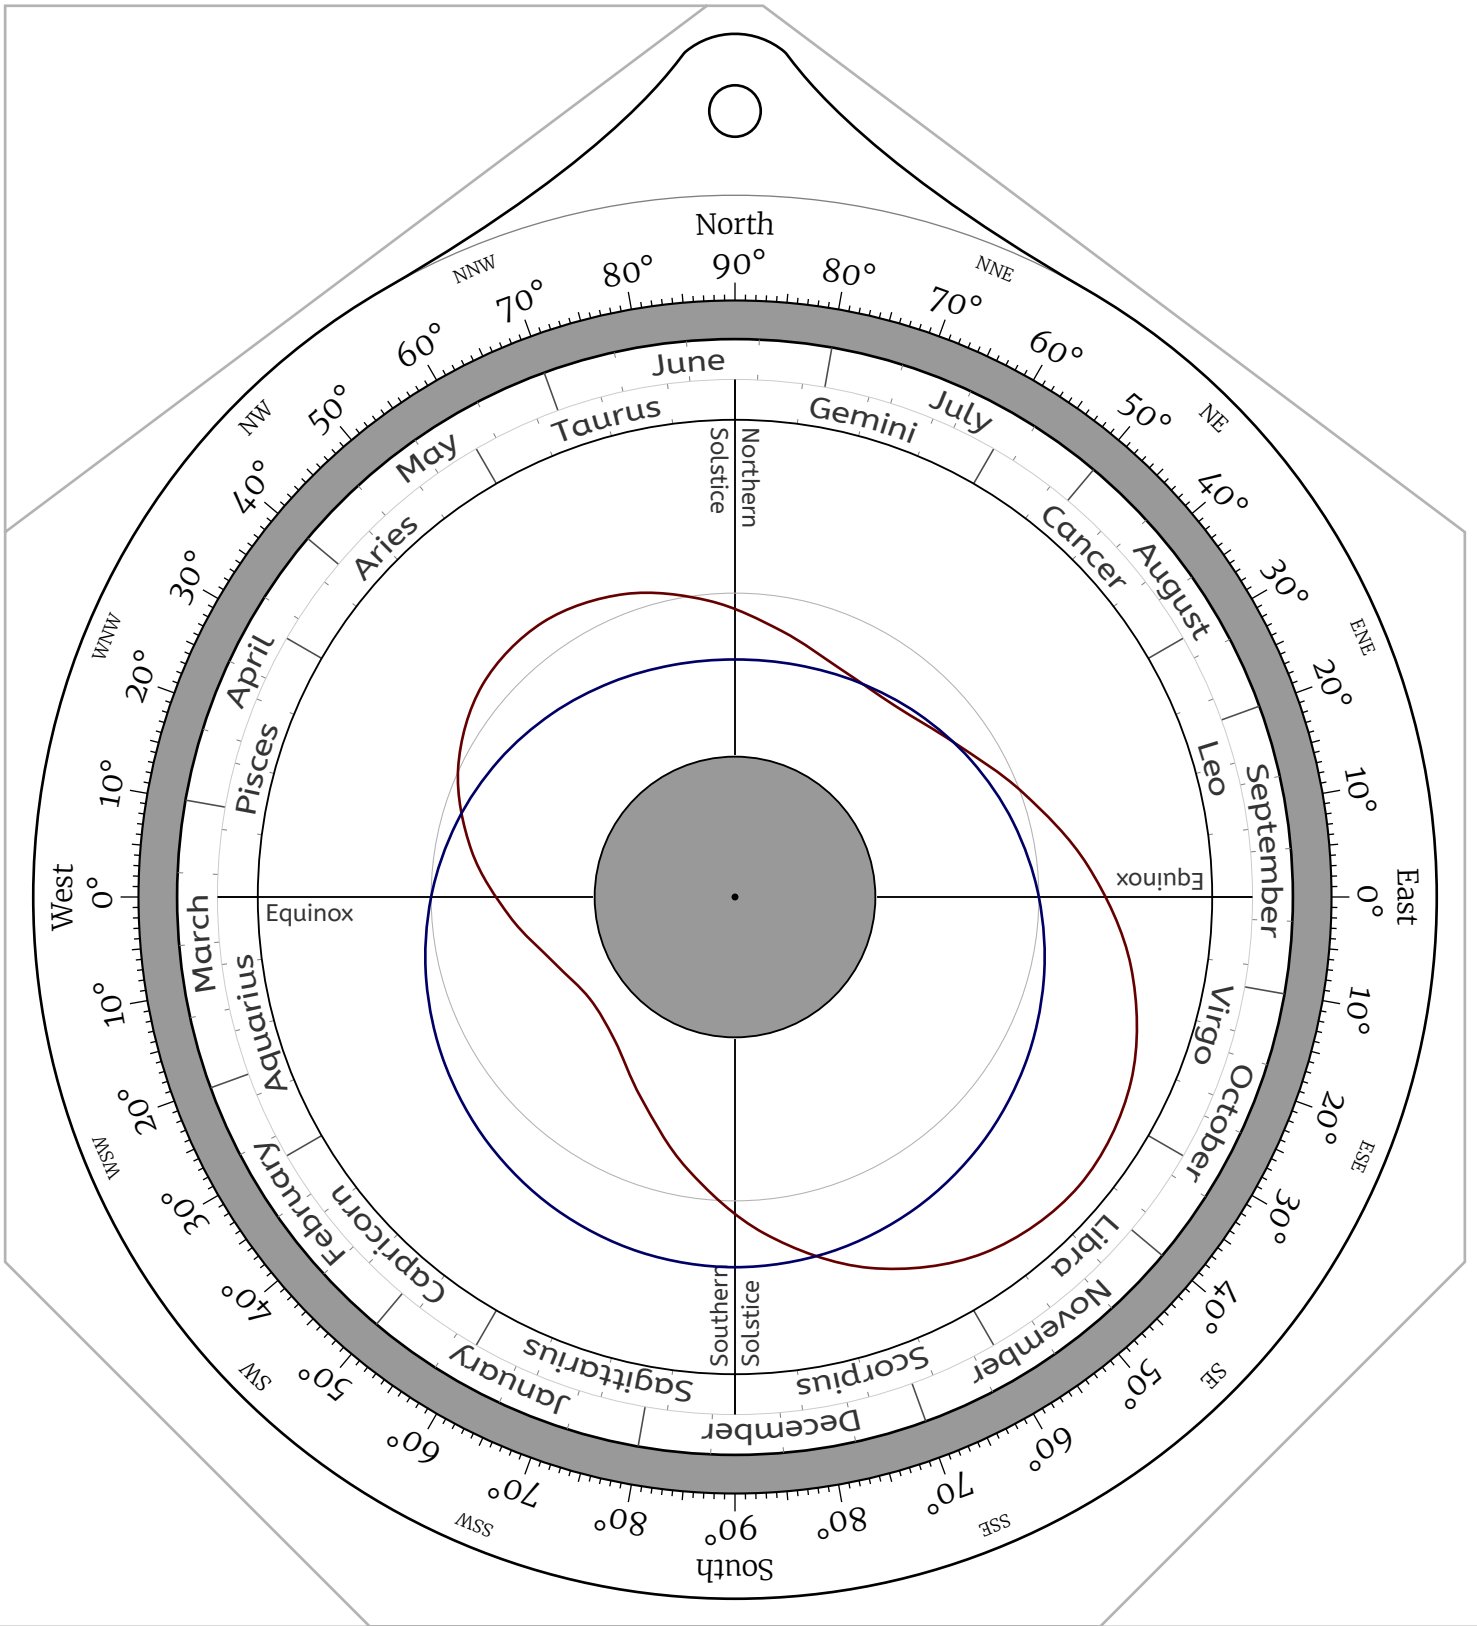

Celestial Disk for Northern Hemisphere Astrolabes

Celestial Disk for Southern Hemisphere Astrolabes

Front Side -- the North Pole

Back Side -- the North Pole

Front Side -- Latitude 85°N

Back Side -- Latitude 85°N

Back Side -- Latitude 30°N

Front Side -- Latitude 25°N

Back Side -- Latitude 25°N

Front Side -- Latitude 20°N

Back Side -- Latitude 20°N

Front Side -- Latitude 10°N

Back Side -- Latitude 10°N

Front Side -- Latitude 5°N

Back Side -- Latitude 5°N

Front Side -- the Equator

Back Side -- the Equator

Front Side -- Latitude 5°S

Back Side -- Latitude 5°S

Front Side -- Latitude 10°S

Back Side -- Latitude 10°S

Front Side -- Latitude 15°S

Back Side -- Latitude 15°S

Front Side -- Latitude 20°S

Back Side -- Latitude 20°S

Front Side -- Latitude 25°S

Back Side -- Latitude 25°S

Front Side -- Latitude 30°S

Back Side -- Latitude 30°S

Front Side -- Latitude 35°S