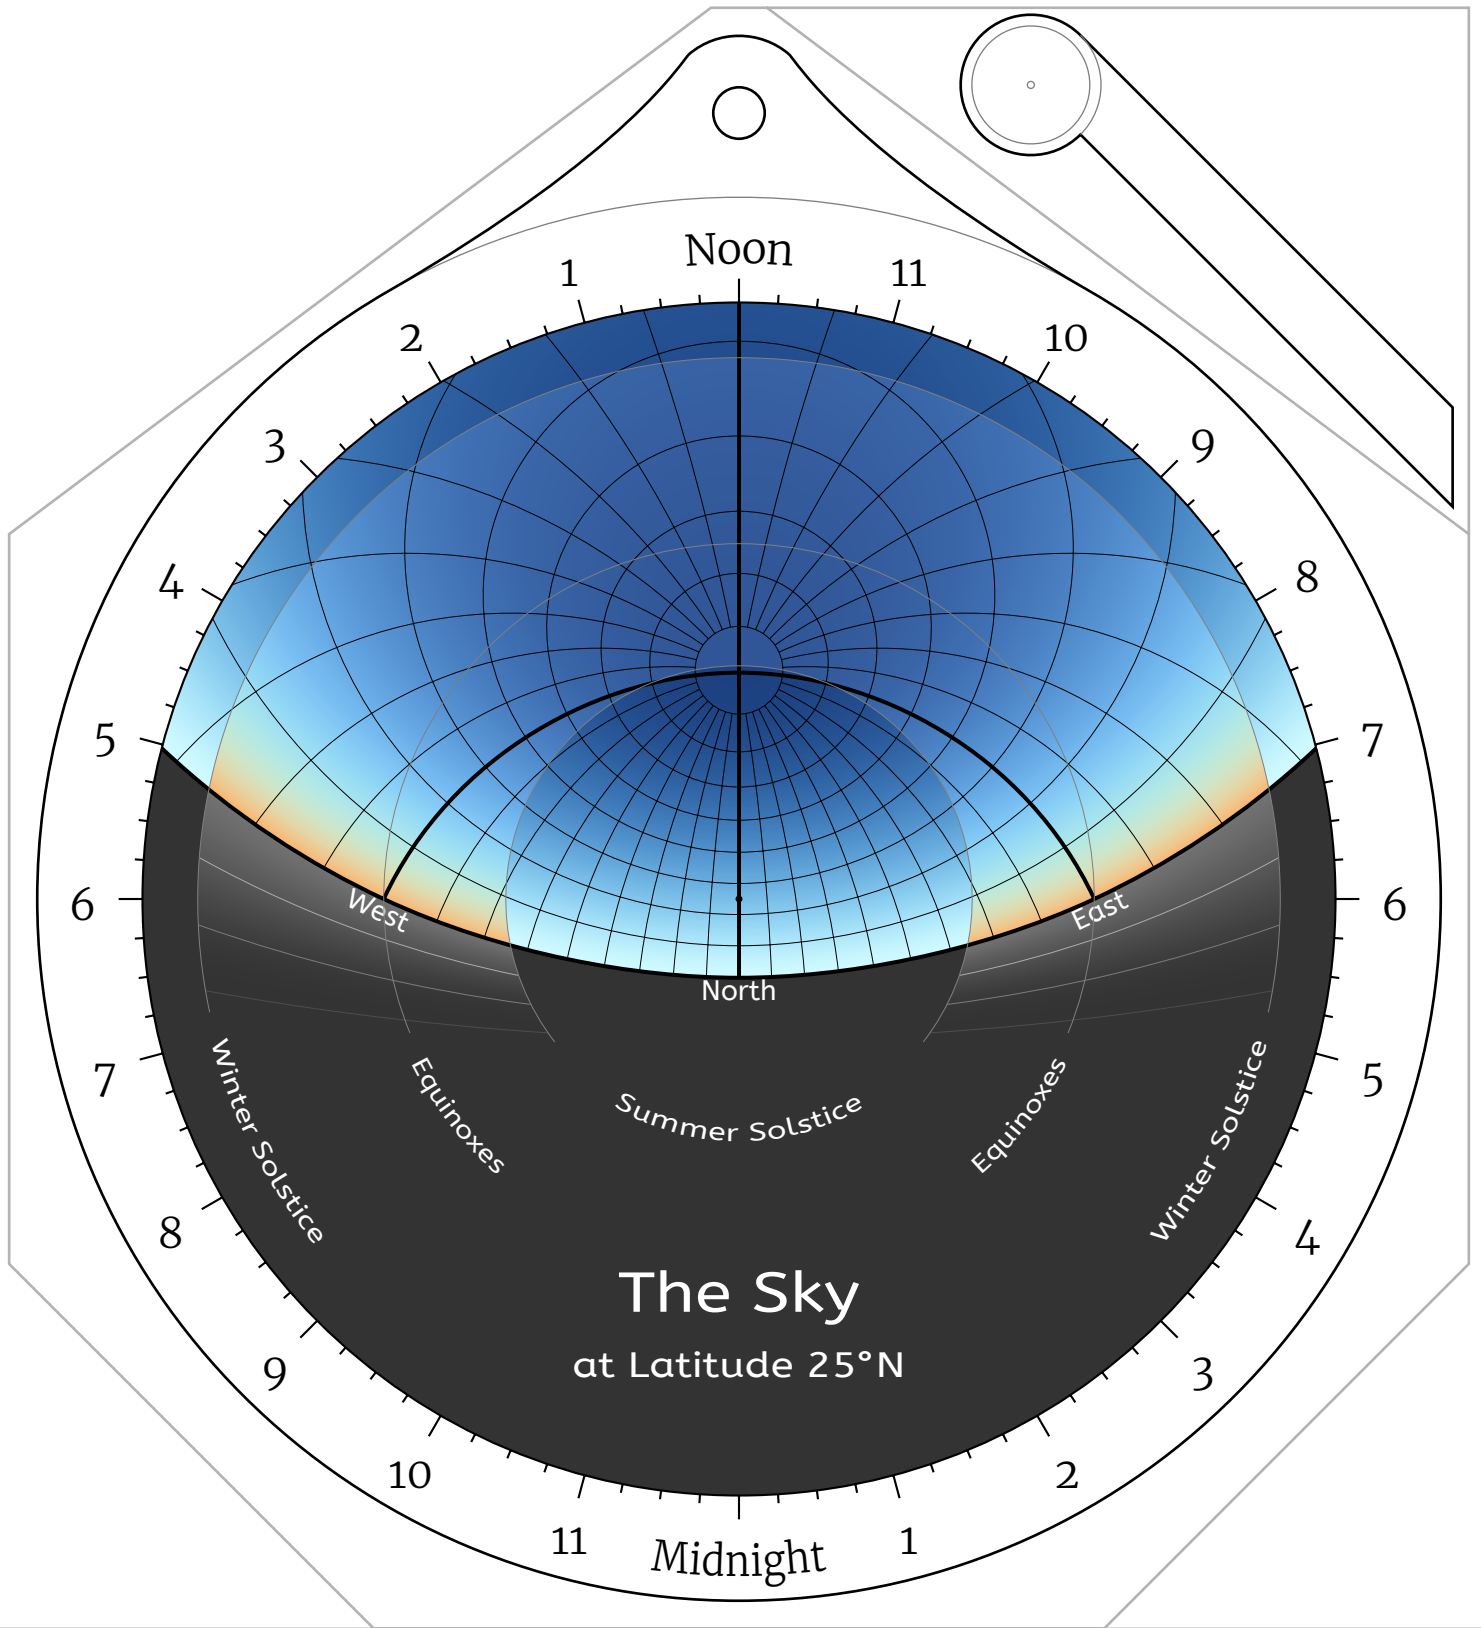

Celestial Disk for Northern Hemisphere Astrolabes

Celestial Disk for Southern Hemisphere Astrolabes

Front Side -- the North Pole

Back Side -- the North Pole

Front Side -- Latitude 85°N

Back Side -- Latitude 85°N

Front Side -- Latitude 80°N

Back Side -- Latitude 80°N

Front Side -- Latitude 75°N

Back Side -- Latitude 75°N

Front Side -- Latitude 65°N

Back Side -- Latitude 65°N

Front Side -- Latitude 60°N

The Sky
at Latitude 60°N

Back Side -- Latitude 60°N

Front Side -- Latitude 55°N

Back Side -- Latitude 55°N

Front Side -- Latitude 45°N

Front Side -- Latitude 40°N

Back Side -- Latitude 40°N

Front Side -- Latitude 35°N

Back Side -- Latitude 35°N

Back Side -- Latitude 30°N

Front Side -- Latitude 25°N

Back Side -- Latitude 25°N

Front Side -- Latitude 20°N

Back Side -- Latitude 20°N

Front Side -- Latitude 10°N

Back Side -- Latitude 10°N

Front Side -- Latitude 5°N