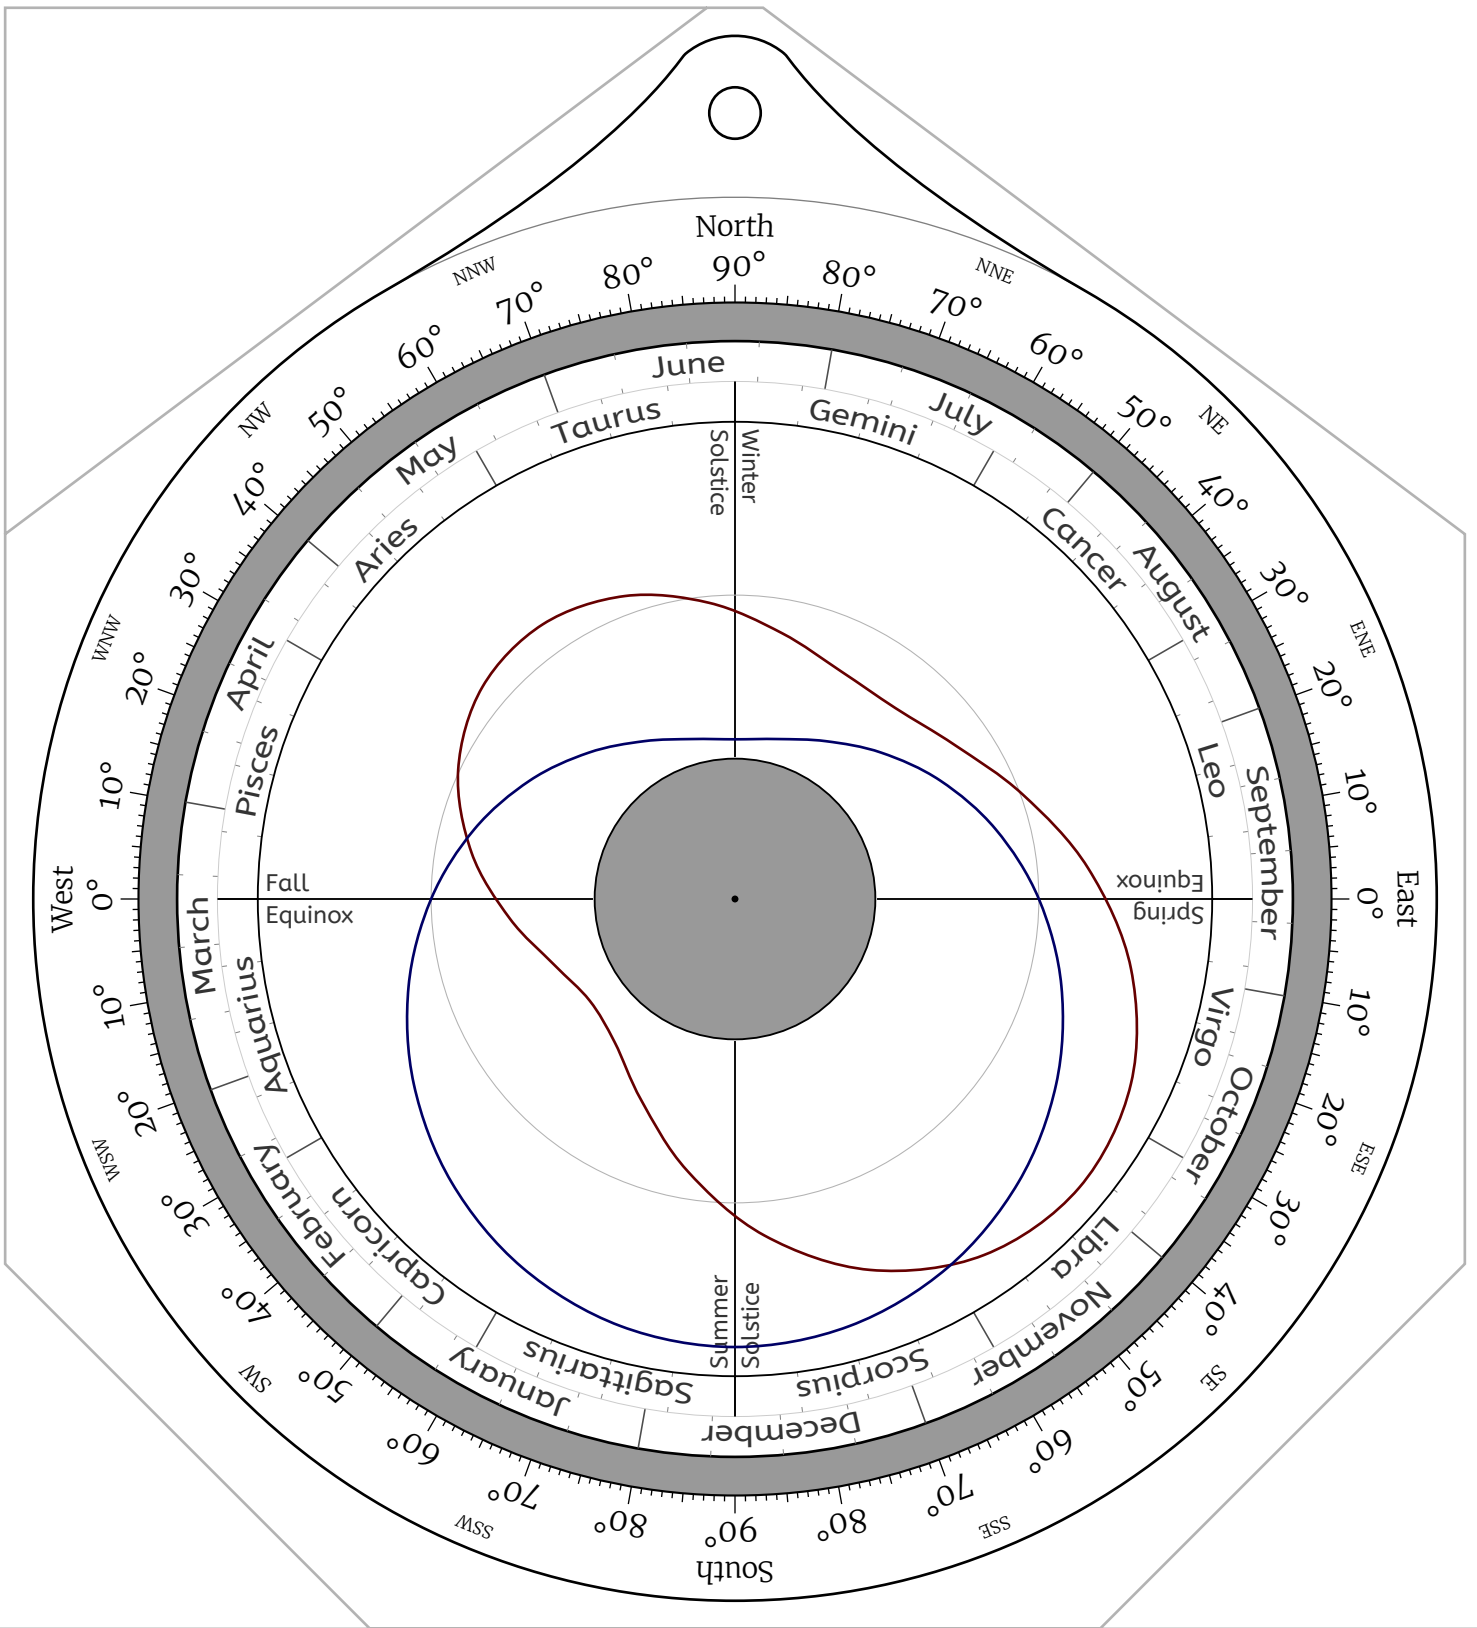

Celestial Disk for Northern Hemisphere Astrolabes

Celestial Disk for Southern Hemisphere Astrolabes

Front Side -- the North Pole

Back Side -- the North Pole

Front Side -- Latitude 85°N

Back Side -- Latitude 85°N

Back Side -- Latitude 30°N

Front Side -- Latitude 25°N

Back Side -- Latitude 25°N

Front Side -- Latitude 20°N

Back Side -- Latitude 20°N

Front Side -- Latitude 10°N

Back Side -- Latitude 10°N

Front Side -- Latitude 5°N

Back Side -- Latitude 5°N

Front Side -- the Equator

Back Side -- the Equator

Front Side -- Latitude 5°S

Back Side -- Latitude 5°S

Front Side -- Latitude 10°S

Back Side -- Latitude 10°S

Front Side -- Latitude 15°S

Back Side -- Latitude 15°S

Front Side -- Latitude 20°S

Back Side -- Latitude 20°S

Front Side -- Latitude 25°S

Back Side -- Latitude 25°S

Front Side -- Latitude 30°S

Back Side -- Latitude 30°S

Front Side -- Latitude 35°S